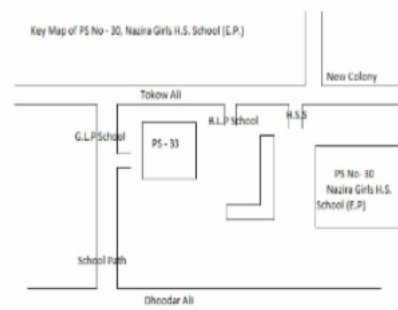

নিৰ্বাচক পঞ্জীয়ন বিষয়াৰ স্বাক্ষৰ

Nazri Naksha

Google Map View

Polling Station Building Front View

ভোটগ্ৰহন কেন্দ্ৰৰ সন্মুখৰ দৃশ্য

Cad View

Key MAP View

<p>E 1 MVY3034579</p> <p>নাম : মানিক আলি পিতাৰ নাম: হৰিব উল্লাহ ঘৰ নং : 80 বয়স : 80 লিঙ্গ : পুৰুষ</p> <p>ফটো উপলব্ধ</p>	<p>E 2 MVY3034580</p> <p>নাম : গাখীৰমাই বেগম পিতাৰ নাম: হৰিব উল্লাহ ঘৰ নং : 75 বয়স : 75 লিঙ্গ : মহিলা</p> <p>ফটো উপলব্ধ</p>	<p>3 MVY3034591</p> <p>নাম : মঃ চাহাদ উল্লাহ পিতাৰ নাম: হৰিব উল্লাহ ঘৰ নং : 1 বয়স : 69 লিঙ্গ : পুৰুষ</p> <p>ফটো উপলব্ধ</p>
<p>4 MVY3034615</p> <p>নাম : মঃ চেলিম উল্লাহ পিতাৰ নাম: মঃ চাহাদ উল্লাহ ঘৰ নং : 1 বয়স : 38 লিঙ্গ : পুৰুষ</p> <p>ফটো উপলব্ধ</p>	<p>5 MVY3045894</p> <p>নাম : বাবিতা ইছলাম বেগম পিতাৰ নাম: মঃ চাহাদ উল্লাহ ঘৰ নং : 1 বয়স : 31 লিঙ্গ : মহিলা</p> <p>ফটো উপলব্ধ</p>	<p>S 6 MVY0310466</p> <p>নাম : চৈয়দ চুহাইল হক পিতাৰ নাম: চৈয়দ চিৰাজুল হক ঘৰ নং : 2 বয়স : 23 লিঙ্গ : পুৰুষ</p> <p>ফটো উপলব্ধ</p>
<p>7 MVY1131838</p> <p>নাম : মৌচুমী গগৈ পিতাৰ নাম: প্ৰদীপ গগৈ ঘৰ নং : 9 বয়স : 22 লিঙ্গ : মহিলা</p> <p>ফটো উপলব্ধ</p>	<p>8 MVY3034659</p> <p>নাম : নুমলী দাস পিতাৰ নাম: চন্দ্ৰেশ্বৰ দাস ঘৰ নং : 5 বয়স : 56 লিঙ্গ : মহিলা</p> <p>ফটো উপলব্ধ</p>	<p>9 MVY3034671</p> <p>নাম : নিৰপমা দাস স্বামীৰ নাম: হেমচন্দ্ৰ দাস ঘৰ নং : 5 বয়স : 54 লিঙ্গ : মহিলা</p> <p>ফটো উপলব্ধ</p>
<p>10 MVY3045485</p> <p>নাম : কল্যাণ চন্দ্ৰ দাস পিতাৰ নাম: হেমচন্দ্ৰ দাস ঘৰ নং : 5 বয়স : 33 লিঙ্গ : পুৰুষ</p> <p>ফটো উপলব্ধ</p>	<p>11 MVY0237388</p> <p>নাম : কবিতা দাস পিতাৰ নাম: হেম চন্দ্ৰ দাস ঘৰ নং : 5 বয়স : 30 লিঙ্গ : মহিলা</p> <p>ফটো উপলব্ধ</p>	<p>12 MVY3034693</p> <p>নাম : চুক্তি হাজৰীকা পিতাৰ নাম: সদানন্দ হাজৰীকা ঘৰ নং : 6 বয়স : 60 লিঙ্গ : পুৰুষ</p> <p>ফটো উপলব্ধ</p>
<p># 13 MVY3034706</p> <p>নাম : ভাইজান হাজৰীকা পিতাৰ নাম: সদানন্দ হাজৰীকা ঘৰ নং : 6 বয়স : 56 লিঙ্গ : পুৰুষ</p> <p>ফটো উপলব্ধ</p>	<p>14 MVY3034728</p> <p>নাম : মীৰা হাজৰীকা স্বামীৰ নাম: ৰতিৰাম হাজৰীকা ঘৰ নং : 6 বয়স : 55 লিঙ্গ : মহিলা</p> <p>ফটো উপলব্ধ</p>	<p>15 MVY3034739</p> <p>নাম : দিলীপ হাজৰীকা পিতাৰ নাম: সদানন্দ হাজৰীকা ঘৰ নং : 6 বয়স : 45 লিঙ্গ : পুৰুষ</p> <p>ফটো উপলব্ধ</p>
<p>16 MVY0086066</p> <p>নাম : মুনাল হাজৰীকা পিতাৰ নাম: চুণ্টা হাজৰীকা ঘৰ নং : 6 বয়স : 28 লিঙ্গ : পুৰুষ</p> <p>ফটো উপলব্ধ</p>	<p>17 MVY0293357</p> <p>নাম : চিত্তৰঞ্জন হাজৰীকা পিতাৰ নাম: ভাইজান হাজৰীকা ঘৰ নং : 6 বয়স : 25 লিঙ্গ : পুৰুষ</p> <p>ফটো উপলব্ধ</p>	<p>18 TOX0117630</p> <p>নাম : পল্লবী হাজৰীকা মাতৃৰ নাম: মীৰা হাজৰীকা ঘৰ নং : 6 বয়স : 21 লিঙ্গ : মহিলা</p> <p>ফটো উপলব্ধ</p>
<p>19 MVY3034751</p> <p>নাম : বহাগী দাস স্বামীৰ নাম: ভদ্ৰকান্ত দাস ঘৰ নং : 9 বয়স : 65 লিঙ্গ : মহিলা</p> <p>ফটো উপলব্ধ</p>	<p># 20 MVY1133016</p> <p>নাম : দীপ পাতৰ অন্যান্য: মীন পাতৰ ঘৰ নং : 10খ বয়স : 56 লিঙ্গ : পুৰুষ</p> <p>ফটো উপলব্ধ</p>	<p>21 TOX0067397</p> <p>নাম : জন চাংমাই স্বামীৰ নাম: বাবুল বৰা ঘৰ নং : 7 বয়স : 43 লিঙ্গ : মহিলা</p> <p>ফটো উপলব্ধ</p>
<p>22 MVY3034784</p> <p>নাম : বিনোদ দাস পিতাৰ নাম: ভদ্ৰকান্ত দাস ঘৰ নং : 9 বয়স : 39 লিঙ্গ : পুৰুষ</p> <p>ফটো উপলব্ধ</p>	<p>23 MVY3034795</p> <p>নাম : মুন দাস পিতাৰ নাম: দুৰ্লেখৰ দাস ঘৰ নং : 9 বয়স : 38 লিঙ্গ : পুৰুষ</p> <p>ফটো উপলব্ধ</p>	<p>24 TOX0060426</p> <p>নাম : আকাশ ঘাটোৱাৰ পিতাৰ নাম: সঞ্জীৱ ঘাটোৱাৰ ঘৰ নং : 7 বয়স : 20 লিঙ্গ : পুৰুষ</p> <p>ফটো উপলব্ধ</p>
<p># 25 TOX0074419</p> <p>নাম : জাকাৰিয়া আহমেদ পিতাৰ নাম: মুকিবুদ্দিন আহমেদ ঘৰ নং : 145 বয়স : 20 লিঙ্গ : পুৰুষ</p> <p>ফটো উপলব্ধ</p>	<p>26 MVY3045781</p> <p>নাম : জনা ৰাম ডেকা পিতাৰ নাম: মহত ডেকা ঘৰ নং : ৭কু বয়স : 45 লিঙ্গ : পুৰুষ</p> <p>ফটো উপলব্ধ</p>	<p>27 MVY3045770</p> <p>নাম : গোলাপ ডেকা পিতাৰ নাম: মহত ডেকা ঘৰ নং : ৭কু বয়স : 42 লিঙ্গ : পুৰুষ</p> <p>ফটো উপলব্ধ</p>
<p># 28 MVY3045805</p> <p>নাম : ৰূপালী ডেকা স্বামীৰ নাম: জনাৰাম ডেকা ঘৰ নং : ৭কু বয়স : 38 লিঙ্গ : মহিলা</p> <p>ফটো উপলব্ধ</p>	<p># 29 MVY3045792</p> <p>নাম : ৰঞ্জিতা ডেকা স্বামীৰ নাম: গোলাপ ডেকা ঘৰ নং : ৭কু বয়স : 33 লিঙ্গ : মহিলা</p> <p>ফটো উপলব্ধ</p>	<p>30 MVY3034819</p> <p>নাম : উষা দাস পিতাৰ নাম: সদানন্দ দাস ঘৰ নং : ৮ বয়স : 79 লিঙ্গ : মহিলা</p> <p>ফটো উপলব্ধ</p>