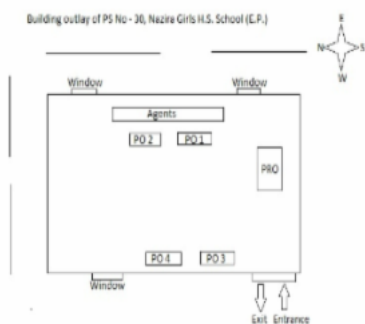

নিৰ্বাচক পঞ্জীয়ন বিষয়াৰ স্বাক্ষৰ

Nazri Naksha

Google Map View

Polling Station Building Front View

ভোটগ্ৰহন কেন্দ্ৰৰ সন্মুখৰ দৃশ্য

Cad View

Key MAP View

<p>E 1 MVY3034579</p> <p>নাম : মানিক আলি পিতাৰ নাম: হৰিব উল্লাহ ঘৰ নং : 80 বয়স : 80 লিঙ্গ : পুৰুষ</p> <p>ফটো উপলব্ধ</p>	<p>E 2 MVY3034580</p> <p>নাম : গাখীৰমাই বেগম পিতাৰ নাম: হৰিব উল্লাহ ঘৰ নং : 75 বয়স : 75 লিঙ্গ : মহিলা</p> <p>ফটো উপলব্ধ</p>	<p>3 MVY3034591</p> <p>নাম : মঃ চাহাদ উল্লাহ পিতাৰ নাম: হৰিব উল্লাহ ঘৰ নং : 1 বয়স : 69 লিঙ্গ : পুৰুষ</p> <p>ফটো উপলব্ধ</p>
<p>4 MVY3034615</p> <p>নাম : মঃ চেলিম উল্লাহ পিতাৰ নাম: মঃ চাহাদ উল্লাহ ঘৰ নং : 1 বয়স : 38 লিঙ্গ : পুৰুষ</p> <p>ফটো উপলব্ধ</p>	<p>5 MVY3045894</p> <p>নাম : বাবিতা ইছলাম বেগম পিতাৰ নাম: মঃ চাহাদ উল্লাহ ঘৰ নং : 1 বয়স : 31 লিঙ্গ : মহিলা</p> <p>ফটো উপলব্ধ</p>	<p>S 6 MVY0310466</p> <p>নাম : চৈয়দ চুহাইল হক পিতাৰ নাম: চৈয়দ চিৰাজুল হক ঘৰ নং : 2 বয়স : 23 লিঙ্গ : পুৰুষ</p> <p>ফটো উপলব্ধ</p>
<p>7 MVY1131838</p> <p>নাম : মৌচুমী গগৈ পিতাৰ নাম: প্ৰদীপ গগৈ ঘৰ নং : 9 বয়স : 22 লিঙ্গ : মহিলা</p> <p>ফটো উপলব্ধ</p>	<p>8 MVY3034659</p> <p>নাম : নুমলী দাস পিতাৰ নাম: চন্দ্ৰেশ্বৰ দাস ঘৰ নং : 5 বয়স : 56 লিঙ্গ : মহিলা</p> <p>ফটো উপলব্ধ</p>	<p>9 MVY3034671</p> <p>নাম : নিৰপমা দাস স্বামীৰ নাম: হেমচন্দ্ৰ দাস ঘৰ নং : 5 বয়স : 54 লিঙ্গ : মহিলা</p> <p>ফটো উপলব্ধ</p>
<p>10 MVY3045485</p> <p>নাম : কল্যাণ চন্দ্ৰ দাস পিতাৰ নাম: হেমচন্দ্ৰ দাস ঘৰ নং : 5 বয়স : 33 লিঙ্গ : পুৰুষ</p> <p>ফটো উপলব্ধ</p>	<p>11 MVY0237388</p> <p>নাম : কবিতা দাস পিতাৰ নাম: হেম চন্দ্ৰ দাস ঘৰ নং : 5 বয়স : 30 লিঙ্গ : মহিলা</p> <p>ফটো উপলব্ধ</p>	<p>12 MVY3034693</p> <p>নাম : চুক্তি হাজৰীকা পিতাৰ নাম: সদানন্দ হাজৰীকা ঘৰ নং : 6 বয়স : 60 লিঙ্গ : পুৰুষ</p> <p>ফটো উপলব্ধ</p>
<p># 13 MVY3034706</p> <p>নাম : ভাইজান হাজৰীকা পিতাৰ নাম: সদানন্দ হাজৰীকা ঘৰ নং : 6 বয়স : 56 লিঙ্গ : পুৰুষ</p> <p>ফটো উপলব্ধ</p>	<p>14 MVY3034728</p> <p>নাম : মীৰা হাজৰীকা স্বামীৰ নাম: ৰতিৰাম হাজৰীকা ঘৰ নং : 6 বয়স : 55 লিঙ্গ : মহিলা</p> <p>ফটো উপলব্ধ</p>	<p>15 MVY3034739</p> <p>নাম : দিলীপ হাজৰীকা পিতাৰ নাম: সদানন্দ হাজৰীকা ঘৰ নং : 6 বয়স : 45 লিঙ্গ : পুৰুষ</p> <p>ফটো উপলব্ধ</p>
<p>16 MVY0086066</p> <p>নাম : মুনাল হাজৰীকা পিতাৰ নাম: চুণ্টা হাজৰীকা ঘৰ নং : 6 বয়স : 28 লিঙ্গ : পুৰুষ</p> <p>ফটো উপলব্ধ</p>	<p>17 MVY0293357</p> <p>নাম : চিত্তৰঞ্জন হাজৰীকা পিতাৰ নাম: ভাইজান হাজৰীকা ঘৰ নং : 6 বয়স : 25 লিঙ্গ : পুৰুষ</p> <p>ফটো উপলব্ধ</p>	<p>18 TOX0117630</p> <p>নাম : পল্লবী হাজৰীকা মাতৃৰ নাম: মীৰা হাজৰীকা ঘৰ নং : 6 বয়স : 21 লিঙ্গ : মহিলা</p> <p>ফটো উপলব্ধ</p>
<p>19 MVY3034751</p> <p>নাম : বহাগী দাস স্বামীৰ নাম: ভদ্ৰকান্ত দাস ঘৰ নং : 9 বয়স : 65 লিঙ্গ : মহিলা</p> <p>ফটো উপলব্ধ</p>	<p># 20 MVY1133016</p> <p>নাম : দীপ পাতৰ অন্যান্য: মীন পাতৰ ঘৰ নং : 10খ বয়স : 56 লিঙ্গ : পুৰুষ</p> <p>ফটো উপলব্ধ</p>	<p>21 TOX0067397</p> <p>নাম : জন চাংমাই স্বামীৰ নাম: বাবুল বৰা ঘৰ নং : 7 বয়স : 43 লিঙ্গ : মহিলা</p> <p>ফটো উপলব্ধ</p>
<p>22 MVY3034784</p> <p>নাম : বিনোদ দাস পিতাৰ নাম: ভদ্ৰকান্ত দাস ঘৰ নং : 9 বয়স : 39 লিঙ্গ : পুৰুষ</p> <p>ফটো উপলব্ধ</p>	<p>23 MVY3034795</p> <p>নাম : মুন দাস পিতাৰ নাম: দুৰ্লেখৰ দাস ঘৰ নং : 9 বয়স : 38 লিঙ্গ : পুৰুষ</p> <p>ফটো উপলব্ধ</p>	<p>24 TOX0060426</p> <p>নাম : আকাশ ঘাটোৱাৰ পিতাৰ নাম: সঞ্জীৱ ঘাটোৱাৰ ঘৰ নং : 7 বয়স : 20 লিঙ্গ : পুৰুষ</p> <p>ফটো উপলব্ধ</p>
<p># 25 TOX0074419</p> <p>নাম : জাকাৰিয়া আহমেদ পিতাৰ নাম: মুকিবুদ্দিন আহমেদ ঘৰ নং : 145 বয়স : 20 লিঙ্গ : পুৰুষ</p> <p>ফটো উপলব্ধ</p>	<p>26 MVY3045781</p> <p>নাম : জনা ৰাম ডেকা পিতাৰ নাম: মহত ডেকা ঘৰ নং : ৭কু বয়স : 45 লিঙ্গ : পুৰুষ</p> <p>ফটো উপলব্ধ</p>	<p>27 MVY3045770</p> <p>নাম : গোলাপ ডেকা পিতাৰ নাম: মহত ডেকা ঘৰ নং : ৭কু বয়স : 42 লিঙ্গ : পুৰুষ</p> <p>ফটো উপলব্ধ</p>
<p># 28 MVY3045805</p> <p>নাম : ৰূপালী ডেকা স্বামীৰ নাম: জনাৰাম ডেকা ঘৰ নং : ৭কু বয়স : 38 লিঙ্গ : মহিলা</p> <p>ফটো উপলব্ধ</p>	<p># 29 MVY3045792</p> <p>নাম : ৰঞ্জিতা ডেকা স্বামীৰ নাম: গোলাপ ডেকা ঘৰ নং : ৭কু বয়স : 33 লিঙ্গ : মহিলা</p> <p>ফটো উপলব্ধ</p>	<p>30 MVY3034819</p> <p>নাম : উষা দাস পিতাৰ নাম: সদানন্দ দাস ঘৰ নং : ৮ বয়স : 79 লিঙ্গ : মহিলা</p> <p>ফটো উপলব্ধ</p>