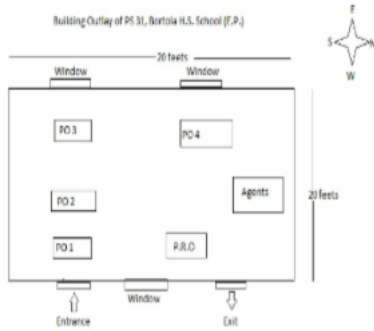

নিৰ্বাচক পঞ্জীয়ন বিষয়াৰ স্বাক্ষৰ

Nazri Naksha

Google Map View

Polling Station Building Front View

ভোটগ্ৰহন কেন্দ্ৰৰ সন্মুখৰ দৃশ্য

Cad View

Key MAP View

1 নাম : অজিত কুমাৰ বৰবৰুৱা পিতাৰ নাম: গৌলোক বৰবৰুৱা ঘৰ নং : ১ বয়স : 71 লিঙ্গ : পুৰুষ	MVY3134563 ফটো উপলব্ধ	2 নাম : পূৰ্ণিমা বৰবৰুৱা স্বামীৰ নাম: অজিত কুমাৰ বৰবৰুৱা ঘৰ নং : ১ বয়স : 65 লিঙ্গ : মহিলা	MVY3134574 ফটো উপলব্ধ	3 নাম : জ্যোতিপ্ৰসাদ গগৈ পিতাৰ নাম: বংশীধৰ গগৈ ঘৰ নং : ২ বয়স : 70 লিঙ্গ : পুৰুষ	MVY3134596 ফটো উপলব্ধ
4 নাম : শশীপ্ৰভা গগৈ স্বামীৰ নাম: জ্যোতিপ্ৰসাদ গগৈ ঘৰ নং : ২ বয়স : 65 লিঙ্গ : মহিলা	MVY3134609 ফটো উপলব্ধ	5 নাম : মানসজ্যোতি গগৈ পিতাৰ নাম: জ্যোতিপ্ৰসাদ গগৈ ঘৰ নং : ২ বয়স : 38 লিঙ্গ : পুৰুষ	MVY3134610 ফটো উপলব্ধ	6 নাম : ডিম্পী গগৈ পিতাৰ নাম: জ্যোতি প্ৰসাদ গগৈ ঘৰ নং : ২ বয়স : 31 লিঙ্গ : মহিলা	MVY3142801 ফটো উপলব্ধ
7 নাম : ৰুদ্ৰকান্ত গগৈ পিতাৰ নাম: বেলোৰাম গগৈ ঘৰ নং : ২ক বয়স : 57 লিঙ্গ : পুৰুষ	MVY3340985 ফটো উপলব্ধ	8 নাম : অঞ্জমণী বৰুৱা স্বামীৰ নাম: ৰুদ্ৰকান্ত গগৈ ঘৰ নং : ২ক বয়স : 50 লিঙ্গ : মহিলা	MVY3340996 ফটো উপলব্ধ	9 নাম : ৰপমা গগৈ পিতাৰ নাম: ৰুদ্ৰ গগৈ ঘৰ নং : ২ক বয়স : 30 লিঙ্গ : মহিলা	MVY1578923 ফটো উপলব্ধ
10 নাম : ধৰ জ্যোতি গগৈ পিতাৰ নাম: ৰুদ্ৰ গগৈ ঘৰ নং : ২ক বয়স : 25 লিঙ্গ : পুৰুষ	MVY0276477 ফটো উপলব্ধ	S 11 নাম : লক্ষ্মী নাথ লাহন পিতাৰ নাম: ৰমণনাথ লাহন ঘৰ নং : ৩ বয়স : 66 লিঙ্গ : পুৰুষ	MVY0503011 ফটো উপলব্ধ	S 12 নাম : ননিমা লাহন স্বামীৰ নাম: লক্ষ্মী নাথ লাহন ঘৰ নং : ৩ বয়স : 58 লিঙ্গ : মহিলা	MVY0509778 ফটো উপলব্ধ
13 নাম : চন্দ্ৰা চাহু স্বামীৰ নাম: সুচীল চাহু ঘৰ নং : ৩ বয়স : 51 লিঙ্গ : মহিলা	MVY3134632 ফটো উপলব্ধ	14 নাম : সুচীল চাহু পিতাৰ নাম: ভৌলাৰাম চাহু ঘৰ নং : ৩ বয়স : 47 লিঙ্গ : পুৰুষ	MVY3134621 ফটো উপলব্ধ	15 নাম : চুইটী চাহু পিতাৰ নাম: সুচীল চাহু ঘৰ নং : ৩ বয়স : 29 লিঙ্গ : মহিলা	MVY0277947 ফটো উপলব্ধ
16 নাম : অংকুৰ কুমাৰ চাহু পিতাৰ নাম: সুচীল চাহু ঘৰ নং : ৩ বয়স : 27 লিঙ্গ : পুৰুষ	MVY0277939 ফটো উপলব্ধ	17 নাম : চিম্পী গোস্বামী পিতাৰ নাম: সমৰ গোস্বামী ঘৰ নং : ৪ বয়স : 38 লিঙ্গ : মহিলা	MVY3134665 ফটো উপলব্ধ	18 নাম : মালতী বিশ্বাস স্বামীৰ নাম: ৰঞ্জিত বিশ্বাস ঘৰ নং : ৫ বয়স : 66 লিঙ্গ : মহিলা	MVY3134687 ফটো উপলব্ধ
19 নাম : সঞ্জীৱ বিশ্বাস পিতাৰ নাম: ৰঞ্জিত বিশ্বাস ঘৰ নং : ৫ বয়স : 40 লিঙ্গ : পুৰুষ	MVY3134698 ফটো উপলব্ধ	20 নাম : অমিত বিশ্বাস পিতাৰ নাম: ৰঞ্জিত বিশ্বাস ঘৰ নং : ৫ বয়স : 35 লিঙ্গ : পুৰুষ	MVY0078725 ফটো উপলব্ধ	S 21 নাম : শিৱানী বিশ্বাস পিতাৰ নাম: ৰঞ্জিত বিশ্বাস ঘৰ নং : ৫ বয়স : 31 লিঙ্গ : মহিলা	MVY0078907 ফটো উপলব্ধ
22 নাম : পাপৰি বুঢ়াগোহাঁই স্বামীৰ নাম: অমিত বিশ্বাস ঘৰ নং : 5 বয়স : 22 লিঙ্গ : মহিলা	MVY2468189 ফটো উপলব্ধ	23 নাম : সংগীতা দত্ত পিতাৰ নাম: মদন মোহন দত্ত ঘৰ নং : ৬ বয়স : 31 লিঙ্গ : মহিলা	MVY0086009 ফটো উপলব্ধ	24 নাম : ভাস্কৰজ্যোতি দত্ত পিতাৰ নাম: মদন মোহন দত্ত ঘৰ নং : ৬ বয়স : 27 লিঙ্গ : পুৰুষ	MVY0224493 ফটো উপলব্ধ
25 নাম : অঞ্জনা বৰগোহাঁই পিতাৰ নাম: তিলেশ্বৰ বৰগোহাঁই ঘৰ নং : ৭ বয়স : 68 লিঙ্গ : মহিলা	MVY3134723 ফটো উপলব্ধ	E 26 নাম : ৰিণা বুঢ়াগোহাঁই স্বামীৰ নাম: প্ৰেমাধৰ বুঢ়াগোহাঁই ঘৰ নং : ৭ বয়স : 66 লিঙ্গ : মহিলা	MVY0089946 ফটো উপলব্ধ	27 নাম : নবুল বুঢ়াগোহাঁই পিতাৰ নাম: প্ৰেমা ধৰ বুঢ়াগোহাঁই ঘৰ নং : ৭ বয়স : 44 লিঙ্গ : পুৰুষ	MVY0090019 ফটো উপলব্ধ
28 নাম : সুপ্ৰীতি বৰগোহাঁই পিতাৰ নাম: কিৰণ বৰগোহাঁই ঘৰ নং : ৭ বয়স : 41 লিঙ্গ : মহিলা	MVY3134745 ফটো উপলব্ধ	29 নাম : পিঞ্জমণি বৰুৱা বুঢ়াগোহাঁই স্বামীৰ নাম: নবুল বুঢ়াগোহাঁই ঘৰ নং : ৭ বয়স : 39 লিঙ্গ : মহিলা	MVY0090118 ফটো উপলব্ধ	30 নাম : দিলীপ দাস পিতাৰ নাম: তিজেন্দ্ৰ দাস ঘৰ নং : ৮ বয়স : 56 লিঙ্গ : পুৰুষ	MVY3134756 ফটো উপলব্ধ