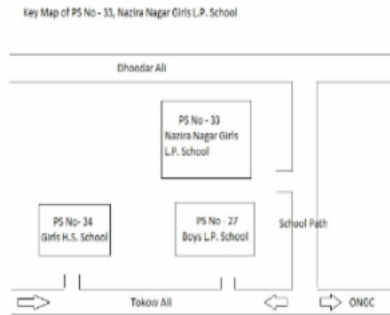

নিৰ্বাচক পঞ্জীয়ন বিষয়াৰ স্বাক্ষৰ

Nazri Naksha

Google Map View

Polling Station Building Front View

ভোটগ্ৰহন কেন্দ্ৰৰ সন্মুখৰ দৃশ্য

Cad View

Key MAP View

1 নাম : চৈয়দ মইনুল হক পিতাৰ নাম : লুটফুৰ হক ঘৰ নং : 1 বয়স : 63 লিঙ্গ : পুৰুষ	MVY3334563 ফটো উপলব্ধ	2 নাম : চৈয়দ আনিচুল হক পিতাৰ নাম : চৈয়দ মইনুল হক ঘৰ নং : 1 বয়স : 48 লিঙ্গ : পুৰুষ	MVY3334596 ফটো উপলব্ধ	3 নাম : চৈয়দ ইজল হক পিতাৰ নাম : চৈয়দ মইনুল হক ঘৰ নং : 1 বয়স : 43 লিঙ্গ : পুৰুষ	MVY3334609 ফটো উপলব্ধ
4 নাম : চৈয়দা চেহিদা খাতুন স্বামীৰ নাম : চৈয়দ ইজল হক ঘৰ নং : 1 বয়স : 38 লিঙ্গ : মহিলা	MVY1578901 ফটো উপলব্ধ	5 নাম : নুৰজাহান বেগম স্বামীৰ নাম : চৈয়দ আনিচুল হক ঘৰ নং : 1 বয়স : 38 লিঙ্গ : মহিলা	MVY1600380 ফটো উপলব্ধ	6 নাম : চৈয়দা অফিফা হক পিতাৰ নাম : লুটফুৰ হক ঘৰ নং : 2 বয়স : 81 লিঙ্গ : মহিলা	MVY3334632 ফটো উপলব্ধ
7 নাম : চৈয়দ লোটিফুল হক পিতাৰ নাম : লুটফুৰ হক ঘৰ নং : 2 বয়স : 64 লিঙ্গ : পুৰুষ	MVY3334654 ফটো উপলব্ধ	8 নাম : চৈয়দ চিৰাজুল হক পিতাৰ নাম : চৈয়দ লুটফুৰ হক ঘৰ নং : 2 বয়স : 64 লিঙ্গ : পুৰুষ	MVY3334610 ফটো উপলব্ধ	9 নাম : চৈয়দ আনচাৰুল হক পিতাৰ নাম : লুটফুৰ হক ঘৰ নং : 2 বয়স : 46 লিঙ্গ : পুৰুষ	MVY3334643 ফটো উপলব্ধ
10 নাম : চৈয়দা মোজাহীদা বহমান স্বামীৰ নাম : চৈয়দ আনচাৰুল হক ঘৰ নং : 2 বয়স : 41 লিঙ্গ : মহিলা	MVY1341306 ফটো উপলব্ধ	11 নাম : চৈয়দ মুজাকিব হক পিতাৰ নাম : চৈয়দ লোটিফুল হক ঘৰ নং : 2 বয়স : 28 লিঙ্গ : পুৰুষ	MVY0106989 ফটো উপলব্ধ	12 নাম : চৈয়দ মুচাদ্দিক হক পিতাৰ নাম : চৈয়দ লোটিফুল হক ঘৰ নং : 2 বয়স : 26 লিঙ্গ : পুৰুষ	MVY0478792 ফটো উপলব্ধ
13 নাম : চৈয়দা চালিমা বেগম স্বামীৰ নাম : নৌকিবুল হক ঘৰ নং : 3 বয়স : 59 লিঙ্গ : মহিলা	MVY3334687 ফটো উপলব্ধ	14 নাম : চৈয়দ নৌকিবুল হক পিতাৰ নাম : লুটফুৰ হক ঘৰ নং : 3 বয়স : 59 লিঙ্গ : পুৰুষ	MVY3334676 ফটো উপলব্ধ	15 নাম : চৈয়দ তাহাজুল হক পিতাৰ নাম : চৈয়দ নৌকিবুল হক ঘৰ নং : 3 বয়স : 36 লিঙ্গ : পুৰুষ	MVY3334701 ফটো উপলব্ধ
16 নাম : চৈয়দা নাজিমা বেগম স্বামীৰ নাম : চৈয়দ তাহাজুল হক ঘৰ নং : 3 বয়স : 35 লিঙ্গ : মহিলা	MVY1578887 ফটো উপলব্ধ	17 নাম : চৈয়দ নজমুল হক পিতাৰ নাম : চৈয়দ নৌকিবুল হক ঘৰ নং : 3 বয়স : 31 লিঙ্গ : পুৰুষ	MVY1578898 ফটো উপলব্ধ	18 নাম : তহমিদা খাতুন স্বামীৰ নাম : চৈয়দ চয়েদুল হক ঘৰ নং : 5 বয়স : 78 লিঙ্গ : মহিলা	MVY3334767 ফটো উপলব্ধ
19 নাম : ৰাজিবুল হক পিতাৰ নাম : চৈয়দ চয়েদুল হক ঘৰ নং : 5 বয়স : 55 লিঙ্গ : পুৰুষ	MVY3334778 ফটো উপলব্ধ	20 নাম : ৰিজাউল হক পিতাৰ নাম : চৈয়দ চয়েদুল হক ঘৰ নং : 5 বয়স : 50 লিঙ্গ : পুৰুষ	MVY3334789 ফটো উপলব্ধ	21 নাম : চৈয়দা লুটিফিয়া হক পিতাৰ নাম : চৈয়দ চয়েদুল হক ঘৰ নং : 5 বয়স : 44 লিঙ্গ : মহিলা	MVY3334790 ফটো উপলব্ধ
22 নাম : মঃ আক্ৰাম হুছেইন পিতাৰ নাম : মঃ আজিজুল হুছেইন ঘৰ নং : 5 বয়স : 49 লিঙ্গ : পুৰুষ	MVY1306656 ফটো উপলব্ধ	23 নাম : ৰাহিদা হুছেইন স্বামীৰ নাম : মঃ আক্ৰাম হুছেইন ঘৰ নং : 5 বয়স : 39 লিঙ্গ : মহিলা	MVY1306667 ফটো উপলব্ধ	24 নাম : চৈয়দ মিনহাজুল হক পিতাৰ নাম : চৈয়দ ৰিচিদুল হক ঘৰ নং : 6 বয়স : 59 লিঙ্গ : পুৰুষ	MVY3334825 ফটো উপলব্ধ
25 নাম : চৈয়দা মমতাজ আৰা বেগম স্বামীৰ নাম : চৈয়দ মিনহাজুল হক ঘৰ নং : 6 বয়স : 59 লিঙ্গ : মহিলা	MVY3334858 ফটো উপলব্ধ	26 নাম : আফচাৰুল হক পিতাৰ নাম : ৰিচিদুল হক ঘৰ নং : 6 বয়স : 55 লিঙ্গ : পুৰুষ	MVY3334847 ফটো উপলব্ধ	27 নাম : চৈয়দা মাহবুবা হক পিতাৰ নাম : চৈয়দ মিনহাজুল হক ঘৰ নং : 6 বয়স : 28 লিঙ্গ : মহিলা	MVY0163113 ফটো উপলব্ধ
28 নাম : চৈয়দা মাহফুজাহ হক পিতাৰ নাম : চৈয়দ মিনহাজুল হক ঘৰ নং : 6 বয়স : 21 লিঙ্গ : মহিলা	TOX0046755 ফটো উপলব্ধ	29 নাম : চহিদৰ আলী পিতাৰ নাম : আশ্ৰফ আলী ঘৰ নং : 6 বয়স : 48 লিঙ্গ : পুৰুষ	MVY0236620 ফটো উপলব্ধ	E 30 নাম : হালিমা বেগম স্বামীৰ নাম : চহিদৰ আলী ঘৰ নং : 6 বয়স : 43 লিঙ্গ : মহিলা	MVY0236653 ফটো উপলব্ধ