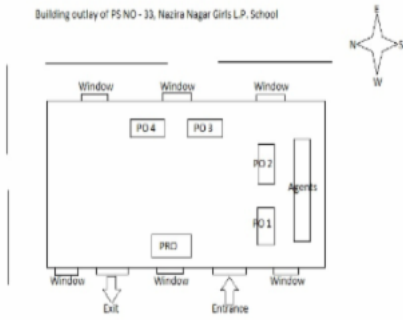

নিৰ্বাচক পঞ্জীয়ন বিষয়াৰ স্বাক্ষৰ

Nazri Naksha

Google Map View

Polling Station Building Front View

ভোটগ্ৰহন কেন্দ্ৰৰ সন্মুখৰ দৃশ্য

Cad View

Key MAP View

1 নাম : চৈয়দ মইনুল হক পিতাৰ নাম : লুটফুৰ হক ঘৰ নং : 1 বয়স : 63 লিঙ্গ : পুৰুষ	MVY3334563 ফটো উপলব্ধ	2 নাম : চৈয়দ আনিচুল হক পিতাৰ নাম : চৈয়দ মইনুল হক ঘৰ নং : 1 বয়স : 48 লিঙ্গ : পুৰুষ	MVY3334596 ফটো উপলব্ধ	3 নাম : চৈয়দ ইজল হক পিতাৰ নাম : চৈয়দ মইনুল হক ঘৰ নং : 1 বয়স : 43 লিঙ্গ : পুৰুষ	MVY3334609 ফটো উপলব্ধ
4 নাম : চৈয়দা চেহিদা খাতুন স্বামীৰ নাম : চৈয়দ ইজল হক ঘৰ নং : 1 বয়স : 38 লিঙ্গ : মহিলা	MVY1578901 ফটো উপলব্ধ	5 নাম : নুৰজাহান বেগম স্বামীৰ নাম : চৈয়দ আনিচুল হক ঘৰ নং : 1 বয়স : 38 লিঙ্গ : মহিলা	MVY1600380 ফটো উপলব্ধ	6 নাম : চৈয়দা অফিফা হক পিতাৰ নাম : লুটফুৰ হক ঘৰ নং : 2 বয়স : 81 লিঙ্গ : মহিলা	MVY3334632 ফটো উপলব্ধ
7 নাম : চৈয়দ লোটিফুল হক পিতাৰ নাম : লুটফুৰ হক ঘৰ নং : 2 বয়স : 64 লিঙ্গ : পুৰুষ	MVY3334654 ফটো উপলব্ধ	8 নাম : চৈয়দ চিৰাজুল হক পিতাৰ নাম : চৈয়দ লুটফুৰ হক ঘৰ নং : 2 বয়স : 64 লিঙ্গ : পুৰুষ	MVY3334610 ফটো উপলব্ধ	9 নাম : চৈয়দ আনচাৰুল হক পিতাৰ নাম : লুটফুৰ হক ঘৰ নং : 2 বয়স : 46 লিঙ্গ : পুৰুষ	MVY3334643 ফটো উপলব্ধ
10 নাম : চৈয়দা মোজাহীদা বহমান স্বামীৰ নাম : চৈয়দ আনচাৰুল হক ঘৰ নং : 2 বয়স : 41 লিঙ্গ : মহিলা	MVY1341306 ফটো উপলব্ধ	11 নাম : চৈয়দ মুজাকিব হক পিতাৰ নাম : চৈয়দ লোটিফুল হক ঘৰ নং : 2 বয়স : 28 লিঙ্গ : পুৰুষ	MVY0106989 ফটো উপলব্ধ	12 নাম : চৈয়দ মুচাদ্দিক হক পিতাৰ নাম : চৈয়দ লোটিফুল হক ঘৰ নং : 2 বয়স : 26 লিঙ্গ : পুৰুষ	MVY0478792 ফটো উপলব্ধ
13 নাম : চৈয়দা চালিমা বেগম স্বামীৰ নাম : নৌকিবুল হক ঘৰ নং : 3 বয়স : 59 লিঙ্গ : মহিলা	MVY3334687 ফটো উপলব্ধ	14 নাম : চৈয়দ নৌকিবুল হক পিতাৰ নাম : লুটফুৰ হক ঘৰ নং : 3 বয়স : 59 লিঙ্গ : পুৰুষ	MVY3334676 ফটো উপলব্ধ	15 নাম : চৈয়দ তাহাজুল হক পিতাৰ নাম : চৈয়দ নৌকিবুল হক ঘৰ নং : 3 বয়স : 36 লিঙ্গ : পুৰুষ	MVY3334701 ফটো উপলব্ধ
16 নাম : চৈয়দা নাজিমা বেগম স্বামীৰ নাম : চৈয়দ তাহাজুল হক ঘৰ নং : 3 বয়স : 35 লিঙ্গ : মহিলা	MVY1578887 ফটো উপলব্ধ	17 নাম : চৈয়দ নজমুল হক পিতাৰ নাম : চৈয়দ নৌকিবুল হক ঘৰ নং : 3 বয়স : 31 লিঙ্গ : পুৰুষ	MVY1578898 ফটো উপলব্ধ	18 নাম : তহমিদা খাতুন স্বামীৰ নাম : চৈয়দ চয়েদুল হক ঘৰ নং : 5 বয়স : 78 লিঙ্গ : মহিলা	MVY3334767 ফটো উপলব্ধ
19 নাম : ৰাজিবুল হক পিতাৰ নাম : চৈয়দ চয়েদুল হক ঘৰ নং : 5 বয়স : 55 লিঙ্গ : পুৰুষ	MVY3334778 ফটো উপলব্ধ	20 নাম : ৰিজাউল হক পিতাৰ নাম : চৈয়দ চয়েদুল হক ঘৰ নং : 5 বয়স : 50 লিঙ্গ : পুৰুষ	MVY3334789 ফটো উপলব্ধ	21 নাম : চৈয়দা লুটিফিয়া হক পিতাৰ নাম : চৈয়দ চয়েদুল হক ঘৰ নং : 5 বয়স : 44 লিঙ্গ : মহিলা	MVY3334790 ফটো উপলব্ধ
22 নাম : মঃ আক্ৰাম হুছেইন পিতাৰ নাম : মঃ আজিজুল হুছেইন ঘৰ নং : 5 বয়স : 49 লিঙ্গ : পুৰুষ	MVY1306656 ফটো উপলব্ধ	23 নাম : ৰাহিদা হুছেইন স্বামীৰ নাম : মঃ আক্ৰাম হুছেইন ঘৰ নং : 5 বয়স : 39 লিঙ্গ : মহিলা	MVY1306667 ফটো উপলব্ধ	24 নাম : চৈয়দ মিনহাজুল হক পিতাৰ নাম : চৈয়দ ৰিচিদুল হক ঘৰ নং : 6 বয়স : 59 লিঙ্গ : পুৰুষ	MVY3334825 ফটো উপলব্ধ
25 নাম : চৈয়দা মমতাজ আৰা বেগম স্বামীৰ নাম : চৈয়দ মিনহাজুল হক ঘৰ নং : 6 বয়স : 59 লিঙ্গ : মহিলা	MVY3334858 ফটো উপলব্ধ	26 নাম : আফচাৰুল হক পিতাৰ নাম : ৰিচিদুল হক ঘৰ নং : 6 বয়স : 55 লিঙ্গ : পুৰুষ	MVY3334847 ফটো উপলব্ধ	27 নাম : চৈয়দা মাহবুবা হক পিতাৰ নাম : চৈয়দ মিনহাজুল হক ঘৰ নং : 6 বয়স : 28 লিঙ্গ : মহিলা	MVY0163113 ফটো উপলব্ধ
28 নাম : চৈয়দা মাহফুজাহ হক পিতাৰ নাম : চৈয়দ মিনহাজুল হক ঘৰ নং : 6 বয়স : 21 লিঙ্গ : মহিলা	TOX0046755 ফটো উপলব্ধ	29 নাম : চহিদৰ আলী পিতাৰ নাম : আশ্ৰফ আলী ঘৰ নং : 6 বয়স : 48 লিঙ্গ : পুৰুষ	MVY0236620 ফটো উপলব্ধ	E 30 নাম : হালিমা বেগম স্বামীৰ নাম : চহিদৰ আলী ঘৰ নং : 6 বয়স : 43 লিঙ্গ : মহিলা	MVY0236653 ফটো উপলব্ধ