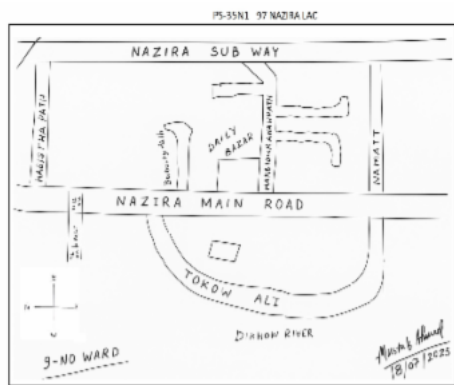

নিৰ্বাচক পঞ্জীয়ন বিষয়াৰ স্বাক্ষৰ

Nazri Naksha

Google Map View

Polling Station Building Front View

ভোটগ্ৰহন কেন্দ্ৰৰ সন্মুখৰ দৃশ্য

Cad View

Key MAP View

E	1	MVY3441938
নাম : বমলা বয় কৰ্মকাৰ স্বামীৰ নাম : বীৰেন্দ্ৰ বয় কৰ্মকাৰ ঘৰ নং : 109 বয়স : 73 লিঙ্গ : মহিলা		
ফটো উপলব্ধ		