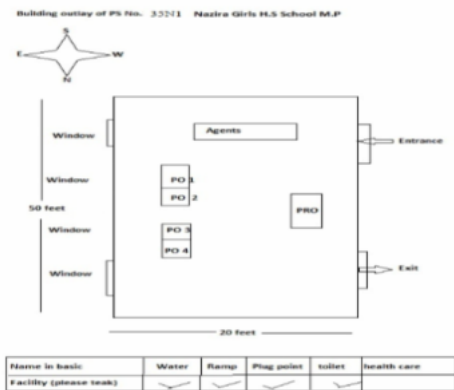

নিৰ্বাচক পঞ্জীয়ন বিষয়াৰ স্বাক্ষৰ

Nazri Naksha

Google Map View

Polling Station Building Front View

ভোটগ্ৰহন কেন্দ্ৰৰ সন্মুখৰ দৃশ্য

Cad View

Key MAP View

E	1	MVY3441938
নাম : বমলা বয় কৰ্মকাৰ স্বামীৰ নাম : বীৰেন্দ্ৰ বয় কৰ্মকাৰ ঘৰ নং : 109 বয়স : 73 লিঙ্গ : মহিলা		
ফটো উপলব্ধ		