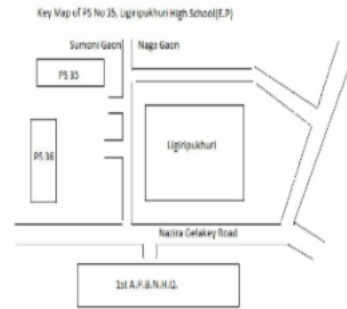

নিৰ্বাচক পঞ্জীয়ন বিষয়াৰ স্বাক্ষৰ

Nazri Naksha

Google Map View

Polling Station Building Front View

ভোটগ্ৰহন কেন্দ্ৰৰ সন্মুখৰ দৃশ্য

Cad View

Key MAP View

1 নাম : ঋষিৰাজ গোস্বামী পিতাৰ নাম: হৃদিৰতন গোস্বামী ঘৰ নং : ২ঘ বয়স : 28 লিঙ্গ : পুৰুষ	MVY0104992 ফটো উপলব্ধ	2 নাম : মনামী কৌশিক পিতাৰ নাম: সঞ্জীৱ কুমাৰ বৰুৱা ঘৰ নং : ২ক বয়স : 31 লিঙ্গ : মহিলা	MVY0104950 ফটো উপলব্ধ	3 নাম : বেদান্ত মাধৱ শইকীয়া পিতাৰ নাম: প্ৰদীপ শইকীয়া ঘৰ নং : ২খ বয়স : 28 লিঙ্গ : পুৰুষ	MVY0104802 ফটো উপলব্ধ
4 নাম : নিভা লক্ষী কোঁৱৰ স্বামীৰ নাম: প্ৰভাত কোঁৱৰ ঘৰ নং : ১০ বয়স : 44 লিঙ্গ : মহিলা	MVY3535146 ফটো উপলব্ধ	5 নাম : প্ৰয়াসী কোঁৱৰ মাতৃৰ নাম: শ্ৰী কবিতা কোঁৱৰ ঘৰ নং : 10 বয়স : 23 লিঙ্গ : মহিলা	MVY0434928 ফটো উপলব্ধ	6 নাম : সোণাৰাম বৰগোহাঁই পিতাৰ নাম: অনিৰাম বৰগোহাঁই ঘৰ নং : ১১ বয়স : 76 লিঙ্গ : পুৰুষ	MVY3535179 ফটো উপলব্ধ
7 নাম : প্ৰভাৱতী সন্দিকৈ স্বামীৰ নাম: সোণাৰাম বৰগোহাঁই ঘৰ নং : ১১ বয়স : 71 লিঙ্গ : মহিলা	MVY3535180 ফটো উপলব্ধ	8 নাম : হেমপ্ৰভা সন্দিকৈ পিতাৰ নাম: চুপিধৰ সন্দিকৈ ঘৰ নং : ১১ বয়স : 61 লিঙ্গ : মহিলা	MVY3535168 ফটো উপলব্ধ	9 নাম : ৰূপহি দিহিঙীয়া কোঁৱৰ স্বামীৰ নাম: নৰনাথ কোঁৱৰ ঘৰ নং : ১১ বয়স : 57 লিঙ্গ : মহিলা	MVY3535204 ফটো উপলব্ধ
10 নাম : অমৃত বৰগোহাঁই পিতাৰ নাম: সোণাৰাম বৰগোহাঁই ঘৰ নং : ১১ বয়স : 52 লিঙ্গ : পুৰুষ	MVY3535191 ফটো উপলব্ধ	11 নাম : পুষ্পাঞ্জলী বৰগোহাঁই স্বামীৰ নাম: অমৃত বৰগোহাঁই ঘৰ নং : ১১ বয়স : 43 লিঙ্গ : মহিলা	MVY3535215 ফটো উপলব্ধ	12 নাম : হিমাংশু বৰগোহাঁই পিতাৰ নাম: ললিত বৰগোহাঁই ঘৰ নং : ১১ বয়স : 31 লিঙ্গ : পুৰুষ	MVY3541477 ফটো উপলব্ধ
13 নাম : বৰ্ণালী ডেকা বৰগোহাঁই স্বামীৰ নাম: হিমাংশু বৰগোহাঁই ঘৰ নং : ১১ বয়স : 27 লিঙ্গ : মহিলা	MVY0502740 ফটো উপলব্ধ	14 নাম : অগ্নিভ কাটনী পিতাৰ নাম: প্ৰশান্ত কাটনী ঘৰ নং : ১১ বয়স : 25 লিঙ্গ : পুৰুষ	MVY0413989 ফটো উপলব্ধ	15 নাম : সবিতা কোঁৱৰ পিতাৰ নাম: নৰনাথ কোঁৱৰ ঘৰ নং : ১১ক বয়স : 32 লিঙ্গ : মহিলা	MVY0340802 ফটো উপলব্ধ
16 নাম : হেমন্ত কোঁৱৰ পিতাৰ নাম: নৰনাথ কোঁৱৰ ঘৰ নং : ১১ক বয়স : 26 লিঙ্গ : পুৰুষ	MVY0340737 ফটো উপলব্ধ	17 নাম : নৰনাথ কোঁৱৰ পিতাৰ নাম: নোমল কোঁৱৰ ঘৰ নং : ১১ক বয়স : 64 লিঙ্গ : পুৰুষ	MVY3535226 ফটো উপলব্ধ	18 নাম : নিহাৰিকা কোঁৱৰ পিতাৰ নাম: নৰ নাথ কোঁৱৰ ঘৰ নং : ১১ক বয়স : 34 লিঙ্গ : মহিলা	MVY3535248 ফটো উপলব্ধ
19 নাম : গীতাজলী কোঁৱৰ পিতাৰ নাম: নৰ নাথ কোঁৱৰ ঘৰ নং : ১১ক বয়স : 33 লিঙ্গ : মহিলা	MVY3535237 ফটো উপলব্ধ	20 নাম : স্কীৰদা সন্দিকৈ স্বামীৰ নাম: কনক সন্দিকৈ ঘৰ নং : ১১ বয়স : 58 লিঙ্গ : মহিলা	MVY3535260 ফটো উপলব্ধ	21 নাম : শ্ৰী আনন্দ সন্দিকৈ পিতাৰ নাম: শ্ৰী কনক সন্দিকৈ ঘৰ নং : ১১ বয়স : 42 লিঙ্গ : পুৰুষ	MVY3535271 ফটো উপলব্ধ
22 নাম : অকণি গগৈ সন্দিকৈ স্বামীৰ নাম: আনন্দ সন্দিকৈ ঘৰ নং : ১১ বয়স : 39 লিঙ্গ : মহিলা	MVY3541444 ফটো উপলব্ধ	23 নাম : তুলুমণি সন্দিকৈ পিতাৰ নাম: শ্ৰী কনক সন্দিকৈ ঘৰ নং : ১১ বয়স : 39 লিঙ্গ : মহিলা	MVY3535282 ফটো উপলব্ধ	24 নাম : শ্ৰী প্ৰশান্ত সন্দিকৈ পিতাৰ নাম: কনক সন্দিকৈ ঘৰ নং : ১১ বয়স : 37 লিঙ্গ : পুৰুষ	MVY3541159 ফটো উপলব্ধ
25 নাম : জোনমণি গগৈ সন্দিকৈ স্বামীৰ নাম: প্ৰশান্ত সন্দিকৈ ঘৰ নং : ১১ বয়স : 27 লিঙ্গ : মহিলা	MVY0340679 ফটো উপলব্ধ	26 নাম : পুহেশ্বৰী সন্দিকৈ পিতাৰ নাম: গঙ্গাধৰ সন্দিকৈ ঘৰ নং : 13 বয়স : 60 লিঙ্গ : মহিলা	MVY0012518 ফটো উপলব্ধ	27 নাম : ধীৰেশ সন্দিকৈ পিতাৰ নাম: গংগাধৰ সন্দিকৈ ঘৰ নং : ১৩ বয়স : 45 লিঙ্গ : পুৰুষ	MVY3535317 ফটো উপলব্ধ
28 নাম : অকণি সন্দিকৈ স্বামীৰ নাম: ধীৰেশ সন্দিকৈ ঘৰ নং : ১৩ বয়স : 41 লিঙ্গ : মহিলা	MVY3535328 ফটো উপলব্ধ	29 নাম : খগেন সন্দিকৈ পিতাৰ নাম: নগেন সন্দিকৈ ঘৰ নং : ১৪ বয়স : 61 লিঙ্গ : পুৰুষ	MVY3535339 ফটো উপলব্ধ	30 নাম : প্ৰভাত সন্দিকৈ পিতাৰ নাম: নগেন্দ্র সন্দিকৈ ঘৰ নং : ১৪ বয়স : 50 লিঙ্গ : পুৰুষ	MVY3535340 ফটো উপলব্ধ