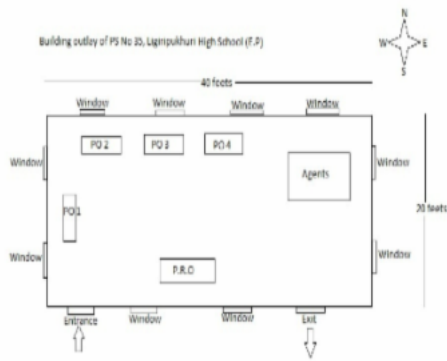

নিৰ্বাচক পঞ্জীয়ন বিষয়াৰ স্বাক্ষৰ

Nazri Naksha

Google Map View

Polling Station Building Front View

ভোটগ্ৰহন কেন্দ্ৰৰ সন্মুখৰ দৃশ্য

Cad View

Key MAP View

1 নাম : ঋষিৰাজ গোস্বামী পিতাৰ নাম: হৃদিৰতন গোস্বামী ঘৰ নং : ২ঘ বয়স : 28 লিঙ্গ : পুৰুষ	MVY0104992 ফটো উপলব্ধ	2 নাম : মনামী কৌশিক পিতাৰ নাম: সঞ্জীৱ কুমাৰ বৰুৱা ঘৰ নং : ২ক বয়স : 31 লিঙ্গ : মহিলা	MVY0104950 ফটো উপলব্ধ	3 নাম : বেদান্ত মাধৱ শইকীয়া পিতাৰ নাম: প্ৰদীপ শইকীয়া ঘৰ নং : ২খ বয়স : 28 লিঙ্গ : পুৰুষ	MVY0104802 ফটো উপলব্ধ
4 নাম : নিভা লক্ষী কোঁৱৰ স্বামীৰ নাম: প্ৰভাত কোঁৱৰ ঘৰ নং : ১০ বয়স : 44 লিঙ্গ : মহিলা	MVY3535146 ফটো উপলব্ধ	5 নাম : প্ৰয়াসী কোঁৱৰ মাতৃৰ নাম: শ্ৰী কবিতা কোঁৱৰ ঘৰ নং : 10 বয়স : 23 লিঙ্গ : মহিলা	MVY0434928 ফটো উপলব্ধ	6 নাম : সোণাৰাম বৰগোহাঁই পিতাৰ নাম: অনিৰাম বৰগোহাঁই ঘৰ নং : ১১ বয়স : 76 লিঙ্গ : পুৰুষ	MVY3535179 ফটো উপলব্ধ
7 নাম : প্ৰভাৱতী সন্দিকৈ স্বামীৰ নাম: সোণাৰাম বৰগোহাঁই ঘৰ নং : ১১ বয়স : 71 লিঙ্গ : মহিলা	MVY3535180 ফটো উপলব্ধ	8 নাম : হেমপ্ৰভা সন্দিকৈ পিতাৰ নাম: চুপিধৰ সন্দিকৈ ঘৰ নং : ১১ বয়স : 61 লিঙ্গ : মহিলা	MVY3535168 ফটো উপলব্ধ	9 নাম : ৰূপহি দিহিঙীয়া কোঁৱৰ স্বামীৰ নাম: নৰনাথ কোঁৱৰ ঘৰ নং : ১১ বয়স : 57 লিঙ্গ : মহিলা	MVY3535204 ফটো উপলব্ধ
10 নাম : অমৃত বৰগোহাঁই পিতাৰ নাম: সোণাৰাম বৰগোহাঁই ঘৰ নং : ১১ বয়স : 52 লিঙ্গ : পুৰুষ	MVY3535191 ফটো উপলব্ধ	11 নাম : পুষ্পাঞ্জলী বৰগোহাঁই স্বামীৰ নাম: অমৃত বৰগোহাঁই ঘৰ নং : ১১ বয়স : 43 লিঙ্গ : মহিলা	MVY3535215 ফটো উপলব্ধ	12 নাম : হিমাংশু বৰগোহাঁই পিতাৰ নাম: ললিত বৰগোহাঁই ঘৰ নং : ১১ বয়স : 31 লিঙ্গ : পুৰুষ	MVY3541477 ফটো উপলব্ধ
13 নাম : বৰ্ণালী ডেকা বৰগোহাঁই স্বামীৰ নাম: হিমাংশু বৰগোহাঁই ঘৰ নং : ১১ বয়স : 27 লিঙ্গ : মহিলা	MVY0502740 ফটো উপলব্ধ	14 নাম : অগ্নিভ কাটনী পিতাৰ নাম: প্ৰশান্ত কাটনী ঘৰ নং : ১১ বয়স : 25 লিঙ্গ : পুৰুষ	MVY0413989 ফটো উপলব্ধ	15 নাম : সবিতা কোঁৱৰ পিতাৰ নাম: নৰনাথ কোঁৱৰ ঘৰ নং : ১১ক বয়স : 32 লিঙ্গ : মহিলা	MVY0340802 ফটো উপলব্ধ
16 নাম : হেমন্ত কোঁৱৰ পিতাৰ নাম: নৰনাথ কোঁৱৰ ঘৰ নং : ১১ক বয়স : 26 লিঙ্গ : পুৰুষ	MVY0340737 ফটো উপলব্ধ	17 নাম : নৰনাথ কোঁৱৰ পিতাৰ নাম: নোমল কোঁৱৰ ঘৰ নং : ১১ক বয়স : 64 লিঙ্গ : পুৰুষ	MVY3535226 ফটো উপলব্ধ	18 নাম : নিহাৰিকা কোঁৱৰ পিতাৰ নাম: নৰ নাথ কোঁৱৰ ঘৰ নং : ১১ক বয়স : 34 লিঙ্গ : মহিলা	MVY3535248 ফটো উপলব্ধ
19 নাম : গীতাজলী কোঁৱৰ পিতাৰ নাম: নৰ নাথ কোঁৱৰ ঘৰ নং : ১১ক বয়স : 33 লিঙ্গ : মহিলা	MVY3535237 ফটো উপলব্ধ	20 নাম : স্কীৰদা সন্দিকৈ স্বামীৰ নাম: কনক সন্দিকৈ ঘৰ নং : ১১ বয়স : 58 লিঙ্গ : মহিলা	MVY3535260 ফটো উপলব্ধ	21 নাম : শ্ৰী আনন্দ সন্দিকৈ পিতাৰ নাম: শ্ৰী কনক সন্দিকৈ ঘৰ নং : ১১ বয়স : 42 লিঙ্গ : পুৰুষ	MVY3535271 ফটো উপলব্ধ
22 নাম : অকণি গগৈ সন্দিকৈ স্বামীৰ নাম: আনন্দ সন্দিকৈ ঘৰ নং : ১১ বয়স : 39 লিঙ্গ : মহিলা	MVY3541444 ফটো উপলব্ধ	23 নাম : তুলুমণি সন্দিকৈ পিতাৰ নাম: শ্ৰী কনক সন্দিকৈ ঘৰ নং : ১১ বয়স : 39 লিঙ্গ : মহিলা	MVY3535282 ফটো উপলব্ধ	24 নাম : শ্ৰী প্ৰশান্ত সন্দিকৈ পিতাৰ নাম: কনক সন্দিকৈ ঘৰ নং : ১১ বয়স : 37 লিঙ্গ : পুৰুষ	MVY3541159 ফটো উপলব্ধ
25 নাম : জোনমণি গগৈ সন্দিকৈ স্বামীৰ নাম: প্ৰশান্ত সন্দিকৈ ঘৰ নং : ১১ বয়স : 27 লিঙ্গ : মহিলা	MVY0340679 ফটো উপলব্ধ	26 নাম : পুহেশ্বৰী সন্দিকৈ পিতাৰ নাম: গঙ্গাধৰ সন্দিকৈ ঘৰ নং : 13 বয়স : 60 লিঙ্গ : মহিলা	MVY0012518 ফটো উপলব্ধ	27 নাম : ধীৰেশ সন্দিকৈ পিতাৰ নাম: গংগাধৰ সন্দিকৈ ঘৰ নং : ১৩ বয়স : 45 লিঙ্গ : পুৰুষ	MVY3535317 ফটো উপলব্ধ
28 নাম : অকণি সন্দিকৈ স্বামীৰ নাম: ধীৰেশ সন্দিকৈ ঘৰ নং : ১৩ বয়স : 41 লিঙ্গ : মহিলা	MVY3535328 ফটো উপলব্ধ	29 নাম : খগেন সন্দিকৈ পিতাৰ নাম: নগেন সন্দিকৈ ঘৰ নং : ১৪ বয়স : 61 লিঙ্গ : পুৰুষ	MVY3535339 ফটো উপলব্ধ	30 নাম : প্ৰভাত সন্দিকৈ পিতাৰ নাম: নগেন্দ্র সন্দিকৈ ঘৰ নং : ১৪ বয়স : 50 লিঙ্গ : পুৰুষ	MVY3535340 ফটো উপলব্ধ