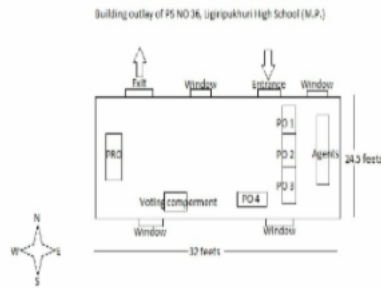

নিৰ্বাচক পঞ্জীয়ন বিষয়াৰ স্বাক্ষৰ

Nazri Naksha

Google Map View

Polling Station Building Front View

ভোটগ্ৰহন কেন্দ্ৰৰ সন্মুখৰ দৃশ্য

Cad View

Key MAP View

1 নাম : পূজা বৰুৱা পিতাৰ নাম: ৰুপম বৰুৱা ঘৰ নং : 1 বয়স : 29 লিঙ্গ : মহিলা	MVY0262352 ফটো উপলব্ধ	2 নাম : যামিনী গগৈ বড়া স্বামীৰ নাম: সেউজ কুমাৰ বড়া ঘৰ নং : 20 বয়স : 26 লিঙ্গ : মহিলা	TOX0131052 ফটো উপলব্ধ	3 নাম : ৰীতা হাজৰীকা দাস স্বামীৰ নাম: সূৰ্য্য দাস ঘৰ নং : 20 বয়স : 50 লিঙ্গ : মহিলা	MVY3638979 ফটো উপলব্ধ
4 নাম : দিপাংকৰ দাস পিতাৰ নাম: সূৰ্য্য দাস ঘৰ নং : 20 বয়স : 30 লিঙ্গ : পুৰুষ	MVY1580398 ফটো উপলব্ধ	5 নাম : সঞ্জীৱ ৰাজখোৱা পিতাৰ নাম: জীৱ কান্ত ৰাজখোৱা ঘৰ নং : 20 বয়স : 54 লিঙ্গ : পুৰুষ	MVY0478636 ফটো উপলব্ধ	6 নাম : পুতুমনী ৰাজখোৱা স্বামীৰ নাম: সঞ্জীৱ ৰাজখোৱা ঘৰ নং : 20 বয়স : 46 লিঙ্গ : মহিলা	MVY0470252 ফটো উপলব্ধ
7 নাম : ঋতুশ্ৰী ৰাজখোৱা পিতাৰ নাম: সঞ্জীৱ ৰাজখোৱা ঘৰ নং : 20 বয়স : 27 লিঙ্গ : মহিলা	MVY0245720 ফটো উপলব্ধ	8 নাম : ৰূপা দাস হাজৰিকা স্বামীৰ নাম: অতুল হাজৰিকা ঘৰ নং : 20 বয়স : 48 লিঙ্গ : মহিলা	MVY0502336 ফটো উপলব্ধ	9 নাম : অংকীতা হাজৰিকা পিতাৰ নাম: অতুল হাজৰিকা ঘৰ নং : 20 বয়স : 25 লিঙ্গ : মহিলা	MVY0510156 ফটো উপলব্ধ
10 নাম : জানমণি গগৈ বৰগোঁহাই স্বামীৰ নাম: অনন্ত বৰগোঁহাই ঘৰ নং : 20 বয়স : 41 লিঙ্গ : মহিলা	MVY3637863 ফটো উপলব্ধ	11 নাম : ৰূপালী দেৱী স্বামীৰ নাম: জীৱন শৰ্মা ঘৰ নং : 20 বয়স : 52 লিঙ্গ : মহিলা	MVY1599731 ফটো উপলব্ধ	12 নাম : অনন্ত বৰগোঁহাই পিতাৰ নাম: ডম্বু বৰগোঁহাই ঘৰ নং : 20 বয়স : 40 লিঙ্গ : পুৰুষ	MVY0215517 ফটো উপলব্ধ
13 নাম : পৰাগ শৰ্মা পিতাৰ নাম: জীৱন শৰ্মা ঘৰ নং : 20 বয়স : 37 লিঙ্গ : পুৰুষ	MVY1599720 ফটো উপলব্ধ	14 নাম : নিখা দাস শইকীয়া স্বামীৰ নাম: ঋতুপৰ্ণ শইকীয়া ঘৰ নং : 45 বয়স : 24 লিঙ্গ : মহিলা	MVY2476166 ফটো উপলব্ধ	15 নাম : শৰেশ্বৰী দৈমাৰী স্বামীৰ নাম: বলোৰাম দৈমাৰী ঘৰ নং : 56 বয়স : 71 লিঙ্গ : মহিলা	TOX0076844 ফটো উপলব্ধ
16 নাম : বসন্ত তালুকদাৰ পিতাৰ নাম: মন্ত তালুকদাৰ ঘৰ নং : 56 বয়স : 48 লিঙ্গ : পুৰুষ	MVY0310714 ফটো উপলব্ধ	17 নাম : মাম তালুকদাৰ স্বামীৰ নাম: বসন্ত তালুকদাৰ ঘৰ নং : 56 বয়স : 34 লিঙ্গ : মহিলা	MVY0310698 ফটো উপলব্ধ	18 নাম : প্ৰস্তুতি ৰাজখোৱা পিতাৰ নাম: সঞ্জীৱ ৰাজখোৱা ঘৰ নং : 102 বয়স : 22 লিঙ্গ : মহিলা	MVY0434753 ফটো উপলব্ধ
19 নাম : প্ৰিঞ্চি বৰুৱা পিতাৰ নাম: তৌখেশ্বৰ বৰুৱা ঘৰ নং : 104 বয়স : 21 লিঙ্গ : মহিলা	MVY2477156 ফটো উপলব্ধ	20 নাম : চৈয়দ আবুনাছৰ ৰাজিদ আহমেদ পিতাৰ নাম: আব্দুল হক ঘৰ নং : 113 বয়স : 58 লিঙ্গ : পুৰুষ	MVY0491555 ফটো উপলব্ধ	S2 21 নাম : জ্যোতিশাতী ফুকন পিতাৰ নাম: প্ৰদীপজ্যোতি ফুকন ঘৰ নং : 121 বয়স : 23 লিঙ্গ : মহিলা	MVY0501734 ফটো উপলব্ধ
22 নাম : লীলা ৰাম নেওগ পিতাৰ নাম: ভদ্ৰাম নেওগ ঘৰ নং : 128 বয়স : 74 লিঙ্গ : পুৰুষ	MVY3638980 ফটো উপলব্ধ	23 নাম : বুল ৰণী নেওগ স্বামীৰ নাম: লীলা ৰাম নেওগ ঘৰ নং : 128 বয়স : 66 লিঙ্গ : মহিলা	MVY1580514 ফটো উপলব্ধ	24 নাম : ৰাহুল নেওগ পিতাৰ নাম: লীলা ৰাম নেওগ ঘৰ নং : 128 বয়স : 46 লিঙ্গ : পুৰুষ	MVY1580503 ফটো উপলব্ধ
25 নাম : ধ্ৰুৱ জ্যোতি নেওগ পিতাৰ নাম: লীলা ৰাম নেওগ ঘৰ নং : 128 বয়স : 45 লিঙ্গ : পুৰুষ	MVY1580490 ফটো উপলব্ধ	26 নাম : নমিতা বৰুৱা নেওগ স্বামীৰ নাম: ধ্ৰুৱ জ্যোতি নেওগ ঘৰ নং : 124 বয়স : 39 লিঙ্গ : মহিলা	MVY0010397 ফটো উপলব্ধ	27 নাম : সৰ্বেশ্বৰী দাধৰা স্বামীৰ নাম: নৰেন দাধৰা ঘৰ নং : 130 বয়স : 80 লিঙ্গ : মহিলা	MVY3239325 ফটো উপলব্ধ
28 নাম : ৰামলাল হাজাম পিতাৰ নাম: মহাদেউ হাজাম ঘৰ নং : 191 বয়স : 68 লিঙ্গ : পুৰুষ	MVY3634568 ফটো উপলব্ধ	29 নাম : বালিকা হাজাম স্বামীৰ নাম: ৰামলাল হাজাম ঘৰ নং : 191 বয়স : 55 লিঙ্গ : মহিলা	MVY3634579 ফটো উপলব্ধ	S2 30 নাম : পৰ্ণিমা হাজাম পিতাৰ নাম: ৰামলাল হাজাম ঘৰ নং : 17 বয়স : 19 লিঙ্গ : মহিলা	TOX0101121 ফটো উপলব্ধ