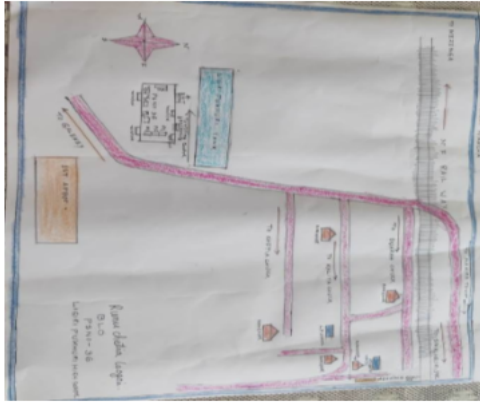

Nazri Naksha