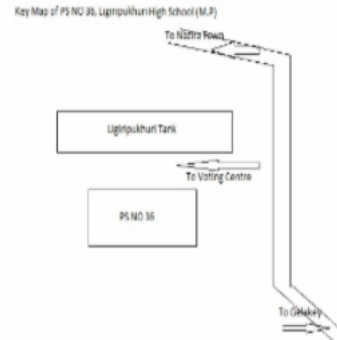

নিৰ্বাচক পঞ্জীয়ন বিষয়াৰ স্বাক্ষৰ

Nazri Naksha

Google Map View

Polling Station Building Front View

ভোটগ্ৰহন কেন্দ্ৰৰ সন্মুখৰ দৃশ্য

Cad View

Key MAP View

1 নাম : পূজা বৰুৱা পিতাৰ নাম: ৰুপম বৰুৱা ঘৰ নং : 1 বয়স : 29 লিঙ্গ : মহিলা	MVY0262352 ফটো উপলব্ধ	2 নাম : যামিনী গগৈ বড়া স্বামীৰ নাম: সেউজ কুমাৰ বড়া ঘৰ নং : 20 বয়স : 26 লিঙ্গ : মহিলা	TOX0131052 ফটো উপলব্ধ	3 নাম : ৰীতা হাজৰীকা দাস স্বামীৰ নাম: সূৰ্য্য দাস ঘৰ নং : 20 বয়স : 50 লিঙ্গ : মহিলা	MVY3638979 ফটো উপলব্ধ
4 নাম : দিপাংকৰ দাস পিতাৰ নাম: সূৰ্য্য দাস ঘৰ নং : 20 বয়স : 30 লিঙ্গ : পুৰুষ	MVY1580398 ফটো উপলব্ধ	5 নাম : সঞ্জীৱ ৰাজখোৱা পিতাৰ নাম: জীৱ কান্ত ৰাজখোৱা ঘৰ নং : 20 বয়স : 54 লিঙ্গ : পুৰুষ	MVY0478636 ফটো উপলব্ধ	6 নাম : পুতুমনী ৰাজখোৱা স্বামীৰ নাম: সঞ্জীৱ ৰাজখোৱা ঘৰ নং : 20 বয়স : 46 লিঙ্গ : মহিলা	MVY0470252 ফটো উপলব্ধ
7 নাম : ঋতুশ্ৰী ৰাজখোৱা পিতাৰ নাম: সঞ্জীৱ ৰাজখোৱা ঘৰ নং : 20 বয়স : 27 লিঙ্গ : মহিলা	MVY0245720 ফটো উপলব্ধ	8 নাম : ৰূপা দাস হাজৰিকা স্বামীৰ নাম: অতুল হাজৰিকা ঘৰ নং : 20 বয়স : 48 লিঙ্গ : মহিলা	MVY0502336 ফটো উপলব্ধ	9 নাম : অংকীতা হাজৰিকা পিতাৰ নাম: অতুল হাজৰিকা ঘৰ নং : 20 বয়স : 25 লিঙ্গ : মহিলা	MVY0510156 ফটো উপলব্ধ
10 নাম : জানমণি গগৈ বৰগোঁহাই স্বামীৰ নাম: অনন্ত বৰগোঁহাই ঘৰ নং : 20 বয়স : 41 লিঙ্গ : মহিলা	MVY3637863 ফটো উপলব্ধ	11 নাম : ৰূপালী দেৱী স্বামীৰ নাম: জীৱন শৰ্মা ঘৰ নং : 20 বয়স : 52 লিঙ্গ : মহিলা	MVY1599731 ফটো উপলব্ধ	12 নাম : অনন্ত বৰগোঁহাই পিতাৰ নাম: ডম্বু বৰগোঁহাই ঘৰ নং : 20 বয়স : 40 লিঙ্গ : পুৰুষ	MVY0215517 ফটো উপলব্ধ
13 নাম : পৰাগ শৰ্মা পিতাৰ নাম: জীৱন শৰ্মা ঘৰ নং : 20 বয়স : 37 লিঙ্গ : পুৰুষ	MVY1599720 ফটো উপলব্ধ	14 নাম : নিখা দাস শইকীয়া স্বামীৰ নাম: ঋতুপৰ্ণ শইকীয়া ঘৰ নং : 45 বয়স : 24 লিঙ্গ : মহিলা	MVY2476166 ফটো উপলব্ধ	15 নাম : শৰেশ্বৰী দৈমাৰী স্বামীৰ নাম: বলোৰাম দৈমাৰী ঘৰ নং : 56 বয়স : 71 লিঙ্গ : মহিলা	TOX0076844 ফটো উপলব্ধ
16 নাম : বসন্ত তালুকদাৰ পিতাৰ নাম: মন্ত তালুকদাৰ ঘৰ নং : 56 বয়স : 48 লিঙ্গ : পুৰুষ	MVY0310714 ফটো উপলব্ধ	17 নাম : মাম তালুকদাৰ স্বামীৰ নাম: বসন্ত তালুকদাৰ ঘৰ নং : 56 বয়স : 34 লিঙ্গ : মহিলা	MVY0310698 ফটো উপলব্ধ	18 নাম : প্ৰস্তুতি ৰাজখোৱা পিতাৰ নাম: সঞ্জীৱ ৰাজখোৱা ঘৰ নং : 102 বয়স : 22 লিঙ্গ : মহিলা	MVY0434753 ফটো উপলব্ধ
19 নাম : প্ৰিঞ্চি বৰুৱা পিতাৰ নাম: তৌখেশ্বৰ বৰুৱা ঘৰ নং : 104 বয়স : 21 লিঙ্গ : মহিলা	MVY2477156 ফটো উপলব্ধ	20 নাম : চৈয়দ আবুনাছৰ ৰাজিদ আহমেদ পিতাৰ নাম: আব্দুল হক ঘৰ নং : 113 বয়স : 58 লিঙ্গ : পুৰুষ	MVY0491555 ফটো উপলব্ধ	S2 21 নাম : জ্যোতিশাতী ফুকন পিতাৰ নাম: প্ৰদীপজ্যোতি ফুকন ঘৰ নং : 121 বয়স : 23 লিঙ্গ : মহিলা	MVY0501734 ফটো উপলব্ধ
22 নাম : লীলা ৰাম নেওগ পিতাৰ নাম: ভদ্ৰাম নেওগ ঘৰ নং : 128 বয়স : 74 লিঙ্গ : পুৰুষ	MVY3638980 ফটো উপলব্ধ	23 নাম : বুল ৰণী নেওগ স্বামীৰ নাম: লীলা ৰাম নেওগ ঘৰ নং : 128 বয়স : 66 লিঙ্গ : মহিলা	MVY1580514 ফটো উপলব্ধ	24 নাম : ৰাহুল নেওগ পিতাৰ নাম: লীলা ৰাম নেওগ ঘৰ নং : 128 বয়স : 46 লিঙ্গ : পুৰুষ	MVY1580503 ফটো উপলব্ধ
25 নাম : ধ্ৰুৱ জ্যোতি নেওগ পিতাৰ নাম: লীলা ৰাম নেওগ ঘৰ নং : 128 বয়স : 45 লিঙ্গ : পুৰুষ	MVY1580490 ফটো উপলব্ধ	26 নাম : নমিতা বৰুৱা নেওগ স্বামীৰ নাম: ধ্ৰুৱ জ্যোতি নেওগ ঘৰ নং : 124 বয়স : 39 লিঙ্গ : মহিলা	MVY0010397 ফটো উপলব্ধ	27 নাম : সৰ্বেশ্বৰী দাধৰা স্বামীৰ নাম: নৰেন দাধৰা ঘৰ নং : 130 বয়স : 80 লিঙ্গ : মহিলা	MVY3239325 ফটো উপলব্ধ
28 নাম : ৰামলাল হাজাম পিতাৰ নাম: মহাদেউ হাজাম ঘৰ নং : 191 বয়স : 68 লিঙ্গ : পুৰুষ	MVY3634568 ফটো উপলব্ধ	29 নাম : বালিকা হাজাম স্বামীৰ নাম: ৰামলাল হাজাম ঘৰ নং : 191 বয়স : 55 লিঙ্গ : মহিলা	MVY3634579 ফটো উপলব্ধ	S2 30 নাম : পৰ্ণিমা হাজাম পিতাৰ নাম: ৰামলাল হাজাম ঘৰ নং : 17 বয়স : 19 লিঙ্গ : মহিলা	TOX0101121 ফটো উপলব্ধ