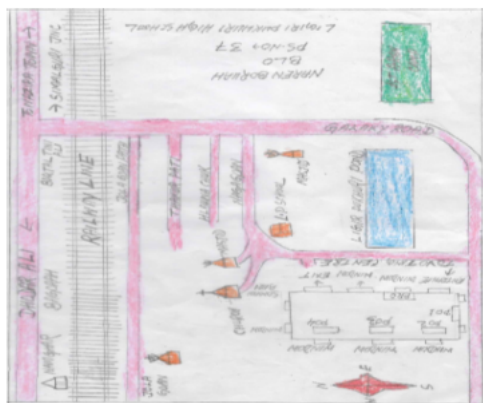

Nazri Naksha