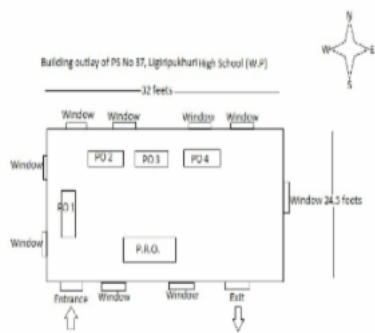

নিৰ্বাচক পঞ্জীয়ন বিষয়াৰ স্বাক্ষৰ

Nazri Naksha

Google Map View

Polling Station Building Front View

ভোটগ্ৰন্থন কেন্দ্ৰৰ সন্মুখৰ দৃশ্য

Cad View

Key MAP View

#2 1 নাম : নিমিষা গগৈ স্বামীৰ নাম : প্ৰীতম গগৈ ঘৰ নং : 320 বয়স : 21 লিঙ্গ : মহিলা	TOX0076984 ফটো উপলব্ধ	2 নাম : বশিমা বেৰখা বৰগোঁহাই স্বামীৰ নাম : নিৰঞ্জন নাথ ঘৰ নং : 145 বয়স : 47 লিঙ্গ : মহিলা	MVY0255034 ফটো উপলব্ধ	3 নাম : কল্পনা গগৈ স্বামীৰ নাম : নিতেন্দ্ৰ গগৈ ঘৰ নং : 320 বয়স : 75 লিঙ্গ : মহিলা	MVY3734574 ফটো উপলব্ধ
4 নাম : গায়ত্ৰী গগৈ স্বামীৰ নাম : যুগল গগৈ ঘৰ নং : 320 বয়স : 40 লিঙ্গ : মহিলা	MVY0100214 ফটো উপলব্ধ	5 নাম : প্ৰীতম গগৈ পিতাৰ নাম : নিতেন্দ্ৰ গগৈ ঘৰ নং : 320 বয়স : 39 লিঙ্গ : পুৰুষ	MVY3734596 ফটো উপলব্ধ	6 নাম : যুগল গগৈ পিতাৰ নাম : নিতেন্দ্ৰ নাথ গগৈ ঘৰ নং : 320 বয়স : 39 লিঙ্গ : পুৰুষ	MVY3734585 ফটো উপলব্ধ
7 নাম : বুমী গগৈ স্বামীৰ নাম : পুতুল গগৈ ঘৰ নং : 322 বয়স : 49 লিঙ্গ : মহিলা	MVY1599548 ফটো উপলব্ধ	# 8 নাম : মুনিন গগৈ পিতাৰ নাম : প্ৰেমনাথ গগৈ ঘৰ নং : 322 বয়স : 47 লিঙ্গ : পুৰুষ	MVY3734610 ফটো উপলব্ধ	9 নাম : বিতামণি গগৈ স্বামীৰ নাম : মুনিন গগৈ ঘৰ নং : 322 বয়স : 42 লিঙ্গ : মহিলা	MVY3734621 ফটো উপলব্ধ
10 নাম : সুশিলা গগৈ স্বামীৰ নাম : মহেন্দ্ৰ গগৈ ঘৰ নং : 328 বয়স : 85 লিঙ্গ : মহিলা	MVY3734654 ফটো উপলব্ধ	11 নাম : দেবজিত গগৈ পিতাৰ নাম : মহেন্দ্ৰ গগৈ ঘৰ নং : 328 বয়স : 50 লিঙ্গ : পুৰুষ	MVY3734665 ফটো উপলব্ধ	12 নাম : জুৰি গগৈ স্বামীৰ নাম : দেবজিত গগৈ ঘৰ নং : 328 বয়স : 40 লিঙ্গ : মহিলা	MVY3734676 ফটো উপলব্ধ
13 নাম : বুপম গগৈ পিতাৰ নাম : ৰঞ্জিত গগৈ ঘৰ নং : 328 বয়স : 31 লিঙ্গ : পুৰুষ	MVY3742130 ফটো উপলব্ধ	14 নাম : বৈকুণ্ঠ গগৈ পিতাৰ নাম : দেবজিত গগৈ ঘৰ নং : 324 বয়স : 21 লিঙ্গ : পুৰুষ	MVY2449403 ফটো উপলব্ধ	15 নাম : অনবাধা গগৈ স্বামীৰ নাম : ৰঞ্জিত গগৈ ঘৰ নং : 328ক বয়স : 58 লিঙ্গ : মহিলা	MVY3734698 ফটো উপলব্ধ
16 নাম : ৰঞ্জিত গগৈ পিতাৰ নাম : মহেন্দ্ৰ গগৈ ঘৰ নং : 328ক বয়স : 55 লিঙ্গ : পুৰুষ	MVY3734687 ফটো উপলব্ধ	17 নাম : শ্ৰী চন্দিনী গগৈ পিতাৰ নাম : শ্ৰী ৰঞ্জিত গগৈ ঘৰ নং : 328ক বয়স : 32 লিঙ্গ : মহিলা	MVY3741897 ফটো উপলব্ধ	18 নাম : লিলি গগৈ স্বামীৰ নাম : জিতেন গগৈ ঘৰ নং : 325 বয়স : 72 লিঙ্গ : মহিলা	MVY3734701 ফটো উপলব্ধ
19 নাম : পলি গগৈ পিতাৰ নাম : জিতেন গগৈ ঘৰ নং : 325 বয়স : 50 লিঙ্গ : মহিলা	MVY3734734 ফটো উপলব্ধ	20 নাম : লিপি গগৈ পিতাৰ নাম : জিতেন গগৈ ঘৰ নং : 325 বয়স : 47 লিঙ্গ : মহিলা	MVY3734712 ফটো উপলব্ধ	21 নাম : হৰি গগৈ পিতাৰ নাম : বগধৰ গগৈ ঘৰ নং : 325 বয়স : 47 লিঙ্গ : পুৰুষ	MVY3734723 ফটো উপলব্ধ
22 নাম : গৌতম গগৈ পিতাৰ নাম : হৰি গগৈ ঘৰ নং : 325 বয়স : 30 লিঙ্গ : পুৰুষ	MVY1132737 ফটো উপলব্ধ	E 23 নাম : দেবেন গগৈ পিতাৰ নাম : দিন গগৈ ঘৰ নং : 326 বয়স : 82 লিঙ্গ : পুৰুষ	MVY3734745 ফটো উপলব্ধ	E 24 নাম : তগৰ গগৈ স্বামীৰ নাম : দেবেন গগৈ ঘৰ নং : 326 বয়স : 75 লিঙ্গ : মহিলা	MVY3734756 ফটো উপলব্ধ
25 নাম : গৌতম গগৈ পিতাৰ নাম : দেবেন গগৈ ঘৰ নং : 326 বয়স : 50 লিঙ্গ : পুৰুষ	MVY3734767 ফটো উপলব্ধ	26 নাম : উত্তম গগৈ পিতাৰ নাম : দেবেন গগৈ ঘৰ নং : 326 বয়স : 45 লিঙ্গ : পুৰুষ	MVY3734778 ফটো উপলব্ধ	27 নাম : পলাশ জ্যোতি গগৈ পিতাৰ নাম : দেবেন গগৈ ঘৰ নং : 326 বয়স : 44 লিঙ্গ : পুৰুষ	MVY3734789 ফটো উপলব্ধ
28 নাম : জোনালী বসুমতাৰী গগৈ স্বামীৰ নাম : গৌতম গগৈ ঘৰ নং : 326 বয়স : 39 লিঙ্গ : মহিলা	MVY1599537 ফটো উপলব্ধ	29 নাম : জুন্টা হাজৰিকা স্বামীৰ নাম : পলাশ গগৈ ঘৰ নং : 326 বয়স : 39 লিঙ্গ : মহিলা	MVY1132745 ফটো উপলব্ধ	30 নাম : প্ৰতাপ গগৈ পিতাৰ নাম : বিশেশ্বৰ গগৈ ঘৰ নং : 328 বয়স : 60 লিঙ্গ : পুৰুষ	MVY3734814 ফটো উপলব্ধ