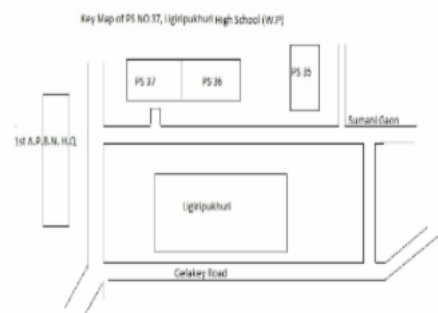

Key MAP View