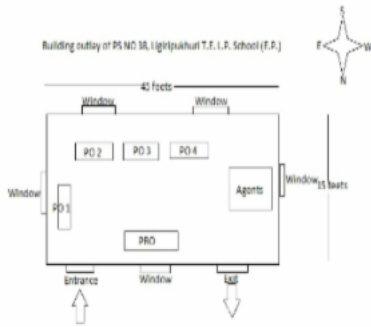

নিৰ্বাচক পঞ্জীয়ন বিষয়াৰ স্বাক্ষৰ

Nazri Naksha

Google Map View

Polling Station Building Front View

ভোটগ্ৰহন কেন্দ্ৰৰ সন্মুখৰ দৃশ্য

Cad View

Key MAP View

1	MVY3834568	নাম : ভালুক গুৰুম পিতাৰ নাম: জোঁচবীৰ গুৰুম ঘৰ নং : 1 বয়স : 55 লিঙ্গ : পুৰুষ	ফটো উপলব্ধ	2	MVY3834579	নাম : বামমায়ী দেবী স্বামীৰ নাম: ইন্দ্ৰবাহাদুৰ গুৰুম ঘৰ নং : 1 বয়স : 48 লিঙ্গ : মহিলা	ফটো উপলব্ধ	3	MVY0441733	নাম : পল্লবি কুৰ্মী স্বামীৰ নাম: প্ৰণৱ কুৰ্মী ঘৰ নং : 1 বয়স : 34 লিঙ্গ : মহিলা	ফটো উপলব্ধ
4	MVY3839483	নাম : উত্তম গুৰুম পিতাৰ নাম: ইন্দ্ৰ বাহাদুৰ গুৰুম ঘৰ নং : 1 বয়স : 32 লিঙ্গ : পুৰুষ	ফটো উপলব্ধ	5	MVY3839494	নাম : গীতা দেৱী পিতাৰ নাম: ইন্দ্ৰবাহাদুৰ গুৰুম ঘৰ নং : 1 বয়স : 32 লিঙ্গ : মহিলা	ফটো উপলব্ধ	6	MVY0192559	নাম : ৰীতা দেৱী পিতাৰ নাম: ইন্দ্ৰ বাহাদুৰ গুৰুম ঘৰ নং : 1 বয়স : 30 লিঙ্গ : মহিলা	ফটো উপলব্ধ
7	MVY0192609	নাম : উষা দেৱী পিতাৰ নাম: ইন্দ্ৰ বাহাদুৰ গুৰুম ঘৰ নং : 1 বয়স : 28 লিঙ্গ : মহিলা	ফটো উপলব্ধ	8	MVY3834580	নাম : দীনেশ চৌধুৰী পিতাৰ নাম: চিদত চৌধুৰী ঘৰ নং : 2 বয়স : 60 লিঙ্গ : পুৰুষ	ফটো উপলব্ধ	9	MVY3834591	নাম : তেতেৰী দেবী স্বামীৰ নাম: দীনেশ চৌধুৰী ঘৰ নং : 2 বয়স : 55 লিঙ্গ : মহিলা	ফটো উপলব্ধ
10	MVY0415406	নাম : মনোজ চৌধুৰী পিতাৰ নাম: দিনেশ চৌধুৰী ঘৰ নং : 2 বয়স : 29 লিঙ্গ : পুৰুষ	ফটো উপলব্ধ	11	MVY0508671	নাম : কাজল নায়ক স্বামীৰ নাম: চনী নায়ক ঘৰ নং : 2 বয়স : 29 লিঙ্গ : মহিলা	ফটো উপলব্ধ	12	MVY0033498	নাম : চুনিল চৌধুৰী পিতাৰ নাম: দিনেশ চৌধুৰী ঘৰ নং : 2 বয়স : 28 লিঙ্গ : পুৰুষ	ফটো উপলব্ধ
13	MVY0033506	নাম : চুন চৌধুৰী পিতাৰ নাম: দিনেশ চৌধুৰী ঘৰ নং : 2 বয়স : 28 লিঙ্গ : পুৰুষ	ফটো উপলব্ধ	14	MVY3834604	নাম : কপিলমুনী চাহ পিতাৰ নাম: বাসুৰপন চাহ ঘৰ নং : 3 বয়স : 65 লিঙ্গ : পুৰুষ	ফটো উপলব্ধ	15	MVY3834615	নাম : বামাবতী দেৱী স্বামীৰ নাম: কপিল মুনী চাহ ঘৰ নং : 3 বয়স : 55 লিঙ্গ : মহিলা	ফটো উপলব্ধ
16	MVY3839472	নাম : শংকৰ চাহ পিতাৰ নাম: বাসু চাহ ঘৰ নং : 3 বয়স : 54 লিঙ্গ : পুৰুষ	ফটো উপলব্ধ	17	MVY0127845	নাম : নীভা চাহ স্বামীৰ নাম: শংকৰ চাহ ঘৰ নং : 3 বয়স : 41 লিঙ্গ : মহিলা	ফটো উপলব্ধ	18	MVY3834626	নাম : দিলীপ চাহ পিতাৰ নাম: কপিল মুনী চাহ ঘৰ নং : 3 বয়স : 35 লিঙ্গ : পুৰুষ	ফটো উপলব্ধ
19	MVY0307033	নাম : ৰাজীৱ চাহ পিতাৰ নাম: কপিলমুনী চাহ ঘৰ নং : 3 বয়স : 29 লিঙ্গ : পুৰুষ	ফটো উপলব্ধ	20	MVY0307041	নাম : ৰাজকুমাৰী দেৱী স্বামীৰ নাম: দিলীপ চাহ ঘৰ নং : 3 বয়স : 26 লিঙ্গ : মহিলা	ফটো উপলব্ধ	21	MVY3834659	নাম : দিগন্ত গায়ন পিতাৰ নাম: ধূৰগেশ্বৰ গায়ন ঘৰ নং : 8 বয়স : 47 লিঙ্গ : পুৰুষ	ফটো উপলব্ধ
22	MVY1581062	নাম : বিনিতা মুড়া স্বামীৰ নাম: প্ৰেম বাউৰী ঘৰ নং : 4 বয়স : 37 লিঙ্গ : মহিলা	ফটো উপলব্ধ	23	MVY3839461	নাম : নমিতা শইকিয়া গায়ন স্বামীৰ নাম: দিগন্ত গায়ন ঘৰ নং : 8 বয়স : 32 লিঙ্গ : মহিলা	ফটো উপলব্ধ	24	MVY0232967	নাম : সঞ্জয় কুমাৰ টিৱাৰী পিতাৰ নাম: ৰাম চন্দ্ৰ টিৱাৰী ঘৰ নং : 8 বয়স : 47 লিঙ্গ : পুৰুষ	ফটো উপলব্ধ
25	MVY0232975	নাম : সুমন টাৱাৰী স্বামীৰ নাম: সঞ্জয় কুমাৰ টিৱাৰী ঘৰ নং : 8 বয়স : 44 লিঙ্গ : মহিলা	ফটো উপলব্ধ	26	MVY3834660	নাম : মুনিন্দ্ৰ বৰুৱা পিতাৰ নাম: দুৰ্গেশ্বৰ বৰুৱা ঘৰ নং : 6 বয়স : 73 লিঙ্গ : পুৰুষ	ফটো উপলব্ধ	27	MVY3834671	নাম : নিৰপমা বৰুৱা স্বামীৰ নাম: মুনিন্দ্ৰ বৰুৱা ঘৰ নং : 6 বয়স : 60 লিঙ্গ : মহিলা	ফটো উপলব্ধ
28	GPK0030197	নাম : প্ৰিয়ম বৰুৱা গগৈ স্বামীৰ নাম: বিৰেন্দ্ৰ গগৈ ঘৰ নং : 6 বয়স : 40 লিঙ্গ : মহিলা	ফটো উপলব্ধ	29	MVY3834682	নাম : অভিজিৎ বৰুৱা বৰুৱা পিতাৰ নাম: মুনিন্দ্ৰ বৰুৱা ঘৰ নং : 6 বয়স : 36 লিঙ্গ : পুৰুষ	ফটো উপলব্ধ	30	MVY3834693	নাম : সিদ্ধাৰ্থ বৰুৱা পিতাৰ নাম: মুনিন্দ্ৰ বৰুৱা ঘৰ নং : 6 বয়স : 34 লিঙ্গ : পুৰুষ	ফটো উপলব্ধ