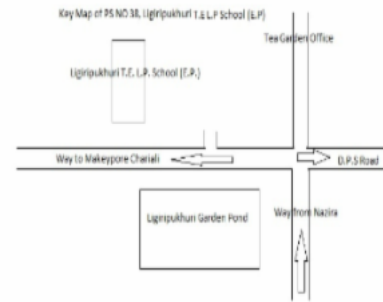

নিৰ্বাচক পঞ্জীয়ন বিষয়াৰ স্বাক্ষৰ

Nazri Naksha

Google Map View

Polling Station Building Front View

ভোটগ্ৰহন কেন্দ্ৰৰ সন্মুখৰ দৃশ্য

Cad View

Key MAP View

1	MVY3834568	নাম : ভালুক গুৰুম পিতাৰ নাম: জোঁচবীৰ গুৰুম ঘৰ নং : 1 বয়স : 55 লিঙ্গ : পুৰুষ	ফটো উপলব্ধ	2	MVY3834579	নাম : বামমায়ী দেবী স্বামীৰ নাম: ইন্দ্ৰবাহাদুৰ গুৰুম ঘৰ নং : 1 বয়স : 48 লিঙ্গ : মহিলা	ফটো উপলব্ধ	3	MVY0441733	নাম : পল্লবি কুৰ্মী স্বামীৰ নাম: প্ৰণৱ কুৰ্মী ঘৰ নং : 1 বয়স : 34 লিঙ্গ : মহিলা	ফটো উপলব্ধ
4	MVY3839483	নাম : উত্তম গুৰুম পিতাৰ নাম: ইন্দ্ৰ বাহাদুৰ গুৰুম ঘৰ নং : 1 বয়স : 32 লিঙ্গ : পুৰুষ	ফটো উপলব্ধ	5	MVY3839494	নাম : গীতা দেৱী পিতাৰ নাম: ইন্দ্ৰবাহাদুৰ গুৰুম ঘৰ নং : 1 বয়স : 32 লিঙ্গ : মহিলা	ফটো উপলব্ধ	6	MVY0192559	নাম : ৰীতা দেৱী পিতাৰ নাম: ইন্দ্ৰ বাহাদুৰ গুৰুম ঘৰ নং : 1 বয়স : 30 লিঙ্গ : মহিলা	ফটো উপলব্ধ
7	MVY0192609	নাম : উষা দেৱী পিতাৰ নাম: ইন্দ্ৰ বাহাদুৰ গুৰুম ঘৰ নং : 1 বয়স : 28 লিঙ্গ : মহিলা	ফটো উপলব্ধ	8	MVY3834580	নাম : দীনেশ চৌধুৰী পিতাৰ নাম: চিদত চৌধুৰী ঘৰ নং : 2 বয়স : 60 লিঙ্গ : পুৰুষ	ফটো উপলব্ধ	9	MVY3834591	নাম : তেতেৰী দেবী স্বামীৰ নাম: দীনেশ চৌধুৰী ঘৰ নং : 2 বয়স : 55 লিঙ্গ : মহিলা	ফটো উপলব্ধ
10	MVY0415406	নাম : মনোজ চৌধুৰী পিতাৰ নাম: দিনেশ চৌধুৰী ঘৰ নং : 2 বয়স : 29 লিঙ্গ : পুৰুষ	ফটো উপলব্ধ	11	MVY0508671	নাম : কাজল নায়ক স্বামীৰ নাম: চনী নায়ক ঘৰ নং : 2 বয়স : 29 লিঙ্গ : মহিলা	ফটো উপলব্ধ	12	MVY0033498	নাম : চুনিল চৌধুৰী পিতাৰ নাম: দিনেশ চৌধুৰী ঘৰ নং : 2 বয়স : 28 লিঙ্গ : পুৰুষ	ফটো উপলব্ধ
13	MVY0033506	নাম : চুন চৌধুৰী পিতাৰ নাম: দিনেশ চৌধুৰী ঘৰ নং : 2 বয়স : 28 লিঙ্গ : পুৰুষ	ফটো উপলব্ধ	14	MVY3834604	নাম : কপিলমুনী চাহ পিতাৰ নাম: বাসুৰপন চাহ ঘৰ নং : 3 বয়স : 65 লিঙ্গ : পুৰুষ	ফটো উপলব্ধ	15	MVY3834615	নাম : বামাবতী দেৱী স্বামীৰ নাম: কপিল মুনী চাহ ঘৰ নং : 3 বয়স : 55 লিঙ্গ : মহিলা	ফটো উপলব্ধ
16	MVY3839472	নাম : শংকৰ চাহ পিতাৰ নাম: বাসু চাহ ঘৰ নং : 3 বয়স : 54 লিঙ্গ : পুৰুষ	ফটো উপলব্ধ	17	MVY0127845	নাম : নীভা চাহ স্বামীৰ নাম: শংকৰ চাহ ঘৰ নং : 3 বয়স : 41 লিঙ্গ : মহিলা	ফটো উপলব্ধ	18	MVY3834626	নাম : দিলীপ চাহ পিতাৰ নাম: কপিল মুনী চাহ ঘৰ নং : 3 বয়স : 35 লিঙ্গ : পুৰুষ	ফটো উপলব্ধ
19	MVY0307033	নাম : ৰাজীৱ চাহ পিতাৰ নাম: কপিলমুনী চাহ ঘৰ নং : 3 বয়স : 29 লিঙ্গ : পুৰুষ	ফটো উপলব্ধ	20	MVY0307041	নাম : ৰাজকুমাৰী দেৱী স্বামীৰ নাম: দিলীপ চাহ ঘৰ নং : 3 বয়স : 26 লিঙ্গ : মহিলা	ফটো উপলব্ধ	21	MVY3834659	নাম : দিগন্ত গায়ন পিতাৰ নাম: ধূৰগেশ্বৰ গায়ন ঘৰ নং : 8 বয়স : 47 লিঙ্গ : পুৰুষ	ফটো উপলব্ধ
22	MVY1581062	নাম : বিনিতা মুড়া স্বামীৰ নাম: প্ৰেম বাউৰী ঘৰ নং : 4 বয়স : 37 লিঙ্গ : মহিলা	ফটো উপলব্ধ	23	MVY3839461	নাম : নমিতা শইকিয়া গায়ন স্বামীৰ নাম: দিগন্ত গায়ন ঘৰ নং : 8 বয়স : 32 লিঙ্গ : মহিলা	ফটো উপলব্ধ	24	MVY0232967	নাম : সঞ্জয় কুমাৰ টিৱাৰী পিতাৰ নাম: ৰাম চন্দ্ৰ টিৱাৰী ঘৰ নং : 8 বয়স : 47 লিঙ্গ : পুৰুষ	ফটো উপলব্ধ
25	MVY0232975	নাম : সুমন টাৱাৰী স্বামীৰ নাম: সঞ্জয় কুমাৰ টিৱাৰী ঘৰ নং : 8 বয়স : 44 লিঙ্গ : মহিলা	ফটো উপলব্ধ	26	MVY3834660	নাম : মুনিন্দ্ৰ বৰুৱা পিতাৰ নাম: দুৰ্গেশ্বৰ বৰুৱা ঘৰ নং : 6 বয়স : 73 লিঙ্গ : পুৰুষ	ফটো উপলব্ধ	27	MVY3834671	নাম : নিৰপমা বৰুৱা স্বামীৰ নাম: মুনিন্দ্ৰ বৰুৱা ঘৰ নং : 6 বয়স : 60 লিঙ্গ : মহিলা	ফটো উপলব্ধ
28	GPK0030197	নাম : প্ৰিয়ম বৰুৱা গগৈ স্বামীৰ নাম: বিৰেন্দ্ৰ গগৈ ঘৰ নং : 6 বয়স : 40 লিঙ্গ : মহিলা	ফটো উপলব্ধ	29	MVY3834682	নাম : অভিজিৎ বৰুৱা বৰুৱা পিতাৰ নাম: মুনিন্দ্ৰ বৰুৱা ঘৰ নং : 6 বয়স : 36 লিঙ্গ : পুৰুষ	ফটো উপলব্ধ	30	MVY3834693	নাম : সিদ্ধাৰ্থ বৰুৱা পিতাৰ নাম: মুনিন্দ্ৰ বৰুৱা ঘৰ নং : 6 বয়স : 34 লিঙ্গ : পুৰুষ	ফটো উপলব্ধ