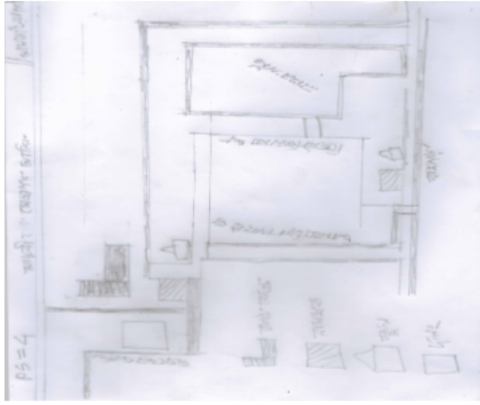

Nazri Naksha