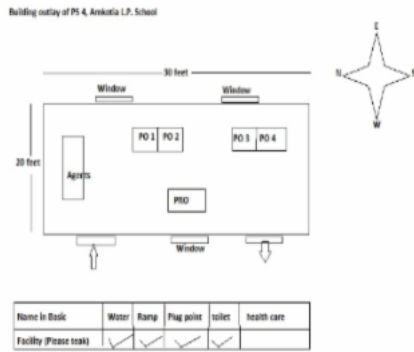

নিৰ্বাচক পঞ্জীয়ন বিষয়াৰ স্বাক্ষৰ

Nazri Naksha

Google Map View

Polling Station Building Front View

ভোটগ্ৰহন কেন্দ্ৰৰ সন্মুখৰ দৃশ্য

Cad View

Key MAP View

1 নাম : শ্ৰী যোগেশ্বৰ বৰগোহাঁই পিতাৰ নাম: কণক বৰগোহাঁই ঘৰ নং : 1 বয়স : 70 লিঙ্গ : পুৰুষ	MVY0001299 ফটো উপলব্ধ	2 নাম : বাজেন বৰগোহাঁই পিতাৰ নাম: কন বৰগোহাঁই ঘৰ নং : 1 বয়স : 55 লিঙ্গ : পুৰুষ	MVY0001300 ফটো উপলব্ধ	3 নাম : শশী প্ৰভা বৰগোহাঁই স্বামীৰ নাম: শ্ৰী বাজেন বৰগোহাঁই ঘৰ নং : 1 বয়স : 50 লিঙ্গ : মহিলা	MVY0001301 ফটো উপলব্ধ
4 নাম : শ্ৰী অনূজ বৰগোহাঁই পিতাৰ নাম: যোগেশ্বৰ বৰগোহাঁই ঘৰ নং : 1 বয়স : 40 লিঙ্গ : পুৰুষ	MVY0001303 ফটো উপলব্ধ	5 নাম : ৰিতুমণি কোঁৱৰ বৰগোহাঁই অন্যান্য: অলুজ বৰগোহাঁই ঘৰ নং : 1 বয়স : 37 লিঙ্গ : মহিলা	MVY0000109 ফটো উপলব্ধ	6 নাম : মানসজ্যোতি বৰগোহাঁই পিতাৰ নাম: বাজেন বৰগোহাঁই ঘৰ নং : 1 বয়স : 28 লিঙ্গ : পুৰুষ	MVY0140129 ফটো উপলব্ধ
7 নাম : এংজেলীনা বৰগোহাঁই পিতাৰ নাম: অনূজ বৰগোহাঁই ঘৰ নং : 1 বয়স : 19 লিঙ্গ : মহিলা	TOX0106724 ফটো উপলব্ধ	8 নাম : শ্ৰী ৰাজু বৰগোহাঁই পিতাৰ নাম: কণক বৰগোহাঁই ঘৰ নং : 2 বয়স : 65 লিঙ্গ : পুৰুষ	MVY0001304 ফটো উপলব্ধ	9 নাম : অৰুনা বৰগোহাঁই স্বামীৰ নাম: শ্ৰী ৰাজু বৰগোহাঁই ঘৰ নং : 2 বয়স : 58 লিঙ্গ : মহিলা	MVY0001306 ফটো উপলব্ধ
10 নাম : পৰাগজ্যোতি বৰগোহাঁই পিতাৰ নাম: অনিল বৰগোহাঁই ঘৰ নং : 2 বয়স : 38 লিঙ্গ : পুৰুষ	MVY0319848 ফটো উপলব্ধ	11 নাম : দীপা বৰগোহাঁই স্বামীৰ নাম: পৰাগজ্যোতি বৰগোহাঁই ঘৰ নং : 2 বয়স : 32 লিঙ্গ : মহিলা	MVY0319376 ফটো উপলব্ধ	12 নাম : তৰা বৰগোহাঁই স্বামীৰ নাম: ৰাজু বৰগোহাঁই ঘৰ নং : 2 বয়স : 38 লিঙ্গ : মহিলা	MVY0052571 ফটো উপলব্ধ
13 নাম : ৰাজু বৰগোহাঁই পিতাৰ নাম: অনিল বৰগোহাঁই ঘৰ নং : 2 বয়স : 36 লিঙ্গ : পুৰুষ	MVY0052522 ফটো উপলব্ধ	14 নাম : অনিল বৰগোহাঁই পিতাৰ নাম: কনক বৰগোহাঁই ঘৰ নং : 2 বয়স : 62 লিঙ্গ : পুৰুষ	MVY0001307 ফটো উপলব্ধ	15 নাম : জয়ন্তী বৰগোহাঁই স্বামীৰ নাম: অনিল বৰগোহাঁই ঘৰ নং : 2 বয়স : 55 লিঙ্গ : মহিলা	MVY0001308 ফটো উপলব্ধ
16 নাম : কিৰণ লাহন পিতাৰ নাম: গোপাল লাহন ঘৰ নং : 3 বয়স : 72 লিঙ্গ : পুৰুষ	MVY0001309 ফটো উপলব্ধ	17 নাম : চেনিমাই লাহন স্বামীৰ নাম: কিৰণ লাহন ঘৰ নং : 3 বয়স : 70 লিঙ্গ : মহিলা	MVY0001310 ফটো উপলব্ধ	18 নাম : প্ৰভাকৰ লাহন পিতাৰ নাম: কিৰণ লাহন ঘৰ নং : 3 বয়স : 41 লিঙ্গ : পুৰুষ	MVY0001311 ফটো উপলব্ধ
19 নাম : ৰিতুমণি লাহন পিতাৰ নাম: কিৰণ লাহন ঘৰ নং : 3 বয়স : 37 লিঙ্গ : মহিলা	MVY4243689 ফটো উপলব্ধ	20 নাম : ৰিম্পী গগৈ লাহন স্বামীৰ নাম: প্ৰভাকৰ লাহন ঘৰ নং : 3 বয়স : 30 লিঙ্গ : মহিলা	MVY0286989 ফটো উপলব্ধ	21 নাম : লোকনাথ লাহন পিতাৰ নাম: ভোগেশ্বৰ লাহন ঘৰ নং : 5 বয়স : 55 লিঙ্গ : পুৰুষ	MVY0001314 ফটো উপলব্ধ
22 নাম : জগত লাহন পিতাৰ নাম: ভোগেশ্বৰ লাহন ঘৰ নং : 5 বয়স : 53 লিঙ্গ : পুৰুষ	MVY0001315 ফটো উপলব্ধ	23 নাম : মঞ্জু লাহন স্বামীৰ নাম: শ্ৰী লোকনাথ লাহন ঘৰ নং : 5 বয়স : 46 লিঙ্গ : মহিলা	MVY0001316 ফটো উপলব্ধ	24 নাম : পৰশমণি লাহন পিতাৰ নাম: জগত লাহন ঘৰ নং : 5 বয়স : 28 লিঙ্গ : পুৰুষ	MVY0227702 ফটো উপলব্ধ
25 নাম : কৃষ্ণামনি লাহন পিতাৰ নাম: লোকনাথ লাহন ঘৰ নং : 5 বয়স : 26 লিঙ্গ : পুৰুষ	MVY0227710 ফটো উপলব্ধ	26 নাম : নীলাক্ষী লাহন পিতাৰ নাম: জগত লাহন ঘৰ নং : 5 বয়স : 26 লিঙ্গ : মহিলা	MVY0227744 ফটো উপলব্ধ	27 নাম : প্ৰিয়ানুজ লাহন পিতাৰ নাম: লোকনাথ লাহন ঘৰ নং : 5 বয়স : 20 লিঙ্গ : পুৰুষ	TOX0072918 ফটো উপলব্ধ
28 নাম : প্ৰদীপ লাহন পিতাৰ নাম: সন্দেশ্বৰ লাহন ঘৰ নং : 6 বয়স : 52 লিঙ্গ : পুৰুষ	MVY0001318 ফটো উপলব্ধ	29 নাম : হীৰামাই শেনচোৱা লাহন স্বামীৰ নাম: প্ৰদীপ লাহন ঘৰ নং : 6 বয়স : 51 লিঙ্গ : মহিলা	MVY1561906 ফটো উপলব্ধ	30 নাম : নিশিল লাহন পিতাৰ নাম: মানিক লাহন ঘৰ নং : 6 বয়স : 23 লিঙ্গ : মহিলা	MVY0308973 ফটো উপলব্ধ