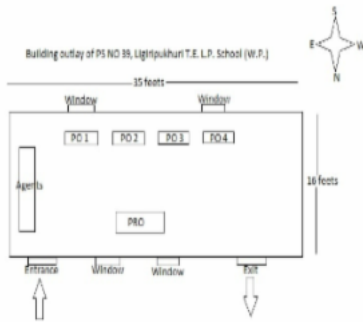

নিৰ্বাচক পঞ্জীয়ন বিষয়াৰ স্বাক্ষৰ

Nazri Naksha

Google Map View

Polling Station Building Front View

ভোটগ্ৰহন কেন্দ্ৰৰ সন্মুখৰ দৃশ্য

Cad View

Key MAP View

বিধানসভা সমষ্টিৰ নম্বৰ আৰু নাম : 97-নাজিৰা  
অংশৰ নম্বৰ আৰু নাম : 1-লিগিৰী পুখুৰী বাগিছা