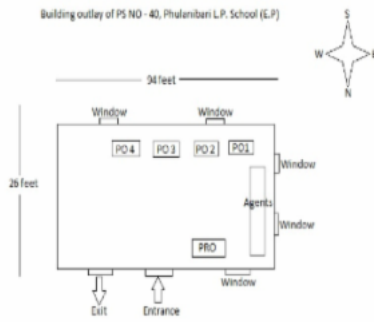

নিৰ্বাচক পঞ্জীয়ন বিষয়াৰ স্বাক্ষৰ

Nazri Naksha

Google Map View

Polling Station Building Front View

ভোটগ্ৰহন কেন্দ্ৰৰ সন্মুখৰ দৃশ্য

Cad View

Key MAP View

1	MVY4034586	নাম : পৰাগ বৰঠাকুৰ পিতাৰ নাম: বাৰেণ বৰঠাকুৰ ঘৰ নং : 1 বয়স : 46 লিঙ্গ : পুৰুষ	ফটো উপলব্ধ	2	MVY4034597	নাম : পৰাগ বৰঠাকুৰ পিতাৰ নাম: বাৰেণ বৰঠাকুৰ ঘৰ নং : 1 বয়স : 42 লিঙ্গ : পুৰুষ	ফটো উপলব্ধ	3	MVY4034611	নাম : মিতালী বৰঠাকুৰ স্বামীৰ নাম: পৰান বৰঠাকুৰ ঘৰ নং : 1 বয়স : 42 লিঙ্গ : মহিলা	ফটো উপলব্ধ
4	MVY4034600	নাম : অৰ্চনা বৰঠাকুৰ পিতাৰ নাম: বিৰেণ বৰঠাকুৰ ঘৰ নং : 1 বয়স : 38 লিঙ্গ : মহিলা	ফটো উপলব্ধ	5	MVY0473553	নাম : দীপাংকৰ বৰুৱা পিতাৰ নাম: অনুপম বৰুৱা ঘৰ নং : 1 বয়স : 24 লিঙ্গ : পুৰুষ	ফটো উপলব্ধ	6	MVY4034644	নাম : সত্যেন্দ্ৰ নাথ বৰঠাকুৰ পিতাৰ নাম: বাধানাথ বৰঠাকুৰ ঘৰ নং : 9 বয়স : 93 লিঙ্গ : পুৰুষ	ফটো উপলব্ধ
7	MVY4034666	নাম : প্ৰশান্ত বৰঠাকুৰ পিতাৰ নাম: সত্যেন্দ্ৰ নাথ বৰঠাকুৰ ঘৰ নং : 3 বয়স : 49 লিঙ্গ : পুৰুষ	ফটো উপলব্ধ	8	MVY4039445	নাম : বিজুগণি বৰকটকী বৰঠাকুৰ স্বামীৰ নাম: প্ৰশান্ত বৰঠাকুৰ ঘৰ নং : 9 বয়স : 46 লিঙ্গ : মহিলা	ফটো উপলব্ধ	9	MVY0506907	নাম : জাভেদ আখতাৰ পিতাৰ নাম: মুছলেই আহমেদ ঘৰ নং : 3 বয়স : 24 লিঙ্গ : পুৰুষ	ফটো উপলব্ধ
10	MVY4034702	নাম : বুদ্ধেশ্বৰ কোঁৱৰ অন্যান্য: তুখেশ্বৰ কোঁৱৰ ঘৰ নং : 8 বয়স : 75 লিঙ্গ : পুৰুষ	ফটো উপলব্ধ	11	MVY4034713	নাম : শূৰ্ণলতা কোঁৱৰ স্বামীৰ নাম: বুদ্ধেশ্বৰ কোঁৱৰ ঘৰ নং : 8 বয়স : 59 লিঙ্গ : মহিলা	ফটো উপলব্ধ	12	MVY4034677	নাম : তুখেশ্বৰ কোঁৱৰ পিতাৰ নাম: নুমল কোঁৱৰ ঘৰ নং : 8 বয়স : 58 লিঙ্গ : পুৰুষ	ফটো উপলব্ধ
13	MVY4034688	নাম : মৃদলা কোঁৱৰ স্বামীৰ নাম: তোখেশ্বৰ কোঁৱৰ ঘৰ নং : 8 বয়স : 46 লিঙ্গ : মহিলা	ফটো উপলব্ধ	14	MVY4034699	নাম : সঞ্জয় ৰাজ কোঁৱৰ পিতাৰ নাম: বুদ্ধেশ্বৰ কোঁৱৰ ঘৰ নং : 8 বয়স : 39 লিঙ্গ : পুৰুষ	ফটো উপলব্ধ	15	TOX0093021	নাম : পল্লৱী বুঢ়াগোঁহাই স্বামীৰ নাম: সঞ্জয় ৰাজ কোঁৱৰ ঘৰ নং : 4 বয়স : 36 লিঙ্গ : মহিলা	ফটো উপলব্ধ
16	MVY0309831	নাম : স্মৃতি কোঁৱৰ পিতাৰ নাম: তোখেশ্বৰ কোঁৱৰ ঘৰ নং : 4 বয়স : 24 লিঙ্গ : মহিলা	ফটো উপলব্ধ	17	MVY1122902	নাম : কপিল কোঁৱৰ পিতাৰ নাম: তোখেশ্বৰ কোঁৱৰ ঘৰ নং : 4 বয়স : 22 লিঙ্গ : পুৰুষ	ফটো উপলব্ধ	18	MVY0070409	নাম : ৰঞ্জিত কুমাৰ মেচ পিতাৰ নাম: বংশীধৰ মেচ ঘৰ নং : 8ক বয়স : 64 লিঙ্গ : পুৰুষ	ফটো উপলব্ধ
19	MVY0070466	নাম : চিমি মেচ স্বামীৰ নাম: ৰঞ্জিত কুমাৰ মেচ ঘৰ নং : 8ক বয়স : 54 লিঙ্গ : মহিলা	ফটো উপলব্ধ	20	MVY0070946	নাম : চুমন মেচ পিতাৰ নাম: ৰঞ্জিত মেচ ঘৰ নং : 8ক বয়স : 30 লিঙ্গ : পুৰুষ	ফটো উপলব্ধ	21	MVY2471142	নাম : জোনাকজ্যোতি মেচ পিতাৰ নাম: ৰঞ্জিত কুমাৰ মেচ ঘৰ নং : 4ক বয়স : 22 লিঙ্গ : পুৰুষ	ফটো উপলব্ধ
22	MVY4034735	নাম : অঞ্জু দুৱৰা স্বামীৰ নাম: খগেন দুৱৰা ঘৰ নং : 5 বয়স : 59 লিঙ্গ : মহিলা	ফটো উপলব্ধ	23	MVY0409003	নাম : জাহ্নৱী গগৈ দুৱৰা স্বামীৰ নাম: ত্ৰৈলোক্য দুৱৰা ঘৰ নং : 5 বয়স : 36 লিঙ্গ : মহিলা	ফটো উপলব্ধ	24	MVY4039274	নাম : ত্ৰৈলোক্য দুৱৰা মাতৃৰ নাম: অঞ্জু দুৱৰা ঘৰ নং : 5 বয়স : 36 লিঙ্গ : পুৰুষ	ফটো উপলব্ধ
25	MVY4034757	নাম : দ্ৰোণ কোঁৱৰ পিতাৰ নাম: কনক কোঁৱৰ ঘৰ নং : 6 বয়স : 58 লিঙ্গ : পুৰুষ	ফটো উপলব্ধ	26	MVY4034779	নাম : কনক কোঁৱৰ পিতাৰ নাম: মনক কোঁৱৰ ঘৰ নং : 9 বয়স : 93 লিঙ্গ : পুৰুষ	ফটো উপলব্ধ	27	MVY4034780	নাম : প্ৰতিভা কোঁৱৰ স্বামীৰ নাম: কনক কোঁৱৰ ঘৰ নং : 9 বয়স : 72 লিঙ্গ : মহিলা	ফটো উপলব্ধ
28	TOX0112367	নাম : জেইলি ৰাফু কোঁৱৰ স্বামীৰ নাম: মোহি কোঁৱৰ ঘৰ নং : 9 বয়স : 57 লিঙ্গ : মহিলা	ফটো উপলব্ধ	29	TOX0094821	নাম : মোহি কোঁৱৰ পিতাৰ নাম: কনক কোঁৱৰ ঘৰ নং : 7 বয়স : 52 লিঙ্গ : পুৰুষ	ফটো উপলব্ধ	30	MVY4034791	নাম : দিগন্ত কোঁৱৰ পিতাৰ নাম: কনক কোঁৱৰ ঘৰ নং : 9 বয়স : 51 লিঙ্গ : পুৰুষ	ফটো উপলব্ধ