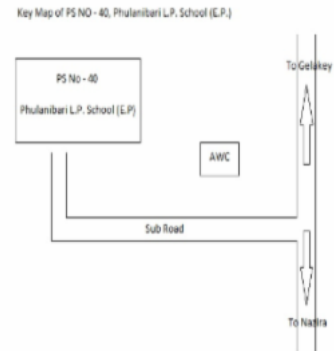

Key MAP View