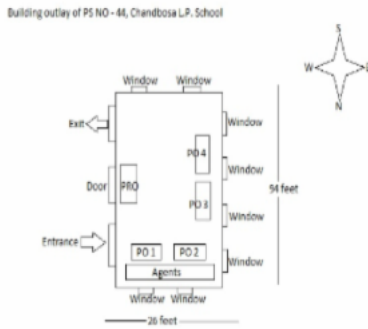

নিৰ্বাচক পঞ্জীয়ন বিষয়াৰ স্বাক্ষৰ

Nazri Naksha

Google Map View

Polling Station Building Front View

ভোটগ্ৰহন কেন্দ্ৰৰ সন্মুখৰ দৃশ্য

Cad View

Key MAP View

1	MVY4434575	ফটো উপলব্ধ	নাম : বস্তু বৰুৱা স্বামীৰ নাম: নৌমল ঘৰ নং : 1 বয়স : 72 লিঙ্গ : মহিলা	2	MVY4434586	ফটো উপলব্ধ	নাম : পবিত্ৰ বৰুৱা পিতাৰ নাম: বৰুৱা বৰুৱা ঘৰ নং : 1 বয়স : 59 লিঙ্গ : পুৰুষ	3	MVY4434600	ফটো উপলব্ধ	নাম : কুশল বৰুৱা পিতাৰ নাম: নৌমল বৰুৱা ঘৰ নং : 1 বয়স : 56 লিঙ্গ : পুৰুষ
4	MVY4434611	ফটো উপলব্ধ	নাম : ৰীতা বৰুৱা স্বামীৰ নাম: কুশল বৰুৱা ঘৰ নং : 1 বয়স : 48 লিঙ্গ : মহিলা	5	MVY4434597	ফটো উপলব্ধ	নাম : কল্পনা বৰুৱা স্বামীৰ নাম: পবিত্ৰ বৰুৱা ঘৰ নং : 1 বয়স : 48 লিঙ্গ : মহিলা	6	MVY4441627	ফটো উপলব্ধ	নাম : দিপাংকৰ বৰুৱা পিতাৰ নাম: পবিত্ৰ বৰুৱা ঘৰ নং : 1 বয়স : 33 লিঙ্গ : পুৰুষ
7	MVY0000257	ফটো উপলব্ধ	নাম : ৰাজা বৰুৱা পিতাৰ নাম: পবিত্ৰ বৰুৱা ঘৰ নং : 1 বয়স : 31 লিঙ্গ : পুৰুষ	E	MVY4434633	ফটো উপলব্ধ	নাম : জীতেন বৰুৱা পিতাৰ নাম: দিনীৰাম বৰুৱা ঘৰ নং : 2 বয়স : 74 লিঙ্গ : পুৰুষ	9	MVY4434666	ফটো উপলব্ধ	নাম : অজয় বৰুৱা পিতাৰ নাম: জীতেন বৰুৱা ঘৰ নং : 2 বয়স : 48 লিঙ্গ : পুৰুষ
10	MVY4434655	ফটো উপলব্ধ	নাম : ৰিতু বৰুৱা পিতাৰ নাম: জীতেন বৰুৱা ঘৰ নং : 2 বয়স : 45 লিঙ্গ : পুৰুষ	11	MVY4441229	ফটো উপলব্ধ	নাম : মণিকা বৰুৱা স্বামীৰ নাম: ৰিতু বৰুৱা ঘৰ নং : 2 বয়স : 43 লিঙ্গ : মহিলা	12	MVY4434677	ফটো উপলব্ধ	নাম : দিগন্ত চেতিয়া পিতাৰ নাম: চুচেন্দ্র চেতিয়া ঘৰ নং : 3 বয়স : 41 লিঙ্গ : পুৰুষ
13	MVY4441605	ফটো উপলব্ধ	নাম : গীতা চেতিয়া স্বামীৰ নাম: মণিৰাম চেতিয়া ঘৰ নং : 3 বয়স : 32 লিঙ্গ : মহিলা	14	MVY4434713	ফটো উপলব্ধ	নাম : ৰত্ন শইকীয়া পিতাৰ নাম: গনেশ শইকীয়া ঘৰ নং : 8 বয়স : 49 লিঙ্গ : পুৰুষ	15	MVY4434724	ফটো উপলব্ধ	নাম : পুলিন শইকীয়া পিতাৰ নাম: গনেশ শইকীয়া ঘৰ নং : 8 বয়স : 43 লিঙ্গ : পুৰুষ
16	MVY0070649	ফটো উপলব্ধ	নাম : নমিতা মাউত শইকীয়া স্বামীৰ নাম: পুলিন শইকীয়া ঘৰ নং : 4 বয়স : 41 লিঙ্গ : মহিলা	17	MVY0070706	ফটো উপলব্ধ	নাম : ৰুবী দূৰৰা শইকীয়া স্বামীৰ নাম: ৰত্ন শইকীয়া ঘৰ নং : 4 বয়স : 38 লিঙ্গ : মহিলা	18	MVY4434746	ফটো উপলব্ধ	নাম : সুবলী শইকীয়া স্বামীৰ নাম: সুৰেন্দ্র শইকীয়া ঘৰ নং : 5 বয়স : 84 লিঙ্গ : মহিলা
19	MVY4434757	ফটো উপলব্ধ	নাম : নব শইকীয়া পিতাৰ নাম: সুৰেন্দ্র শইকীয়া ঘৰ নং : 5 বয়স : 51 লিঙ্গ : পুৰুষ	20	MVY4434768	ফটো উপলব্ধ	নাম : দিল্লী শইকীয়া স্বামীৰ নাম: নব শইকীয়া ঘৰ নং : 5 বয়স : 47 লিঙ্গ : মহিলা	21	MVY4441638	ফটো উপলব্ধ	নাম : অংকৰ শইকীয়া পিতাৰ নাম: নব শইকীয়া ঘৰ নং : 5 বয়স : 31 লিঙ্গ : পুৰুষ
22	MVY4434804	ফটো উপলব্ধ	নাম : ৰঞ্জন মণি বৰুৱা পিতাৰ নাম: হৰীৰাম বৰুৱা ঘৰ নং : 6 বয়স : 55 লিঙ্গ : পুৰুষ	23	MVY4434791	ফটো উপলব্ধ	নাম : ৰীনা বৰুৱা স্বামীৰ নাম: প্ৰশান্ত বৰুৱা ঘৰ নং : 6 বয়স : 53 লিঙ্গ : মহিলা	24	MVY4434826	ফটো উপলব্ধ	নাম : হেমন্ত বৰুৱা পিতাৰ নাম: হৰীৰাম বৰুৱা ঘৰ নং : 6 বয়স : 49 লিঙ্গ : পুৰুষ
25	MVY0085878	ফটো উপলব্ধ	নাম : জুবী গগৈ বৰুৱা স্বামীৰ নাম: হেমন্ত বৰুৱা ঘৰ নং : 6 বয়স : 39 লিঙ্গ : মহিলা	26	MVY4441649	ফটো উপলব্ধ	নাম : উজ্জল বৰুৱা পিতাৰ নাম: প্ৰশান্ত বৰুৱা ঘৰ নং : 6 বয়স : 30 লিঙ্গ : পুৰুষ	27	MVY4434848	ফটো উপলব্ধ	নাম : হৰেন্দ্ৰ নাথ গগৈ পিতাৰ নাম: ভদ্রকান্ত শইকীয়া ঘৰ নং : 9 বয়স : 65 লিঙ্গ : পুৰুষ
28	MVY4434859	ফটো উপলব্ধ	নাম : বীনা গগৈ স্বামীৰ নাম: হৰেন্দ্ৰ নাথ গগৈ ঘৰ নং : 9 বয়স : 56 লিঙ্গ : মহিলা	29	MVY4441207	ফটো উপলব্ধ	নাম : শ্ৰীমতী অনামিকা গগৈ পিতাৰ নাম: শ্ৰী হৰেন্দ্ৰ নাথ গগৈ ঘৰ নং : 7 বয়স : 32 লিঙ্গ : মহিলা	30	MVY0148510	ফটো উপলব্ধ	নাম : জয় প্ৰকাশ গগৈ পিতাৰ নাম: হৰেন্দ্ৰ নাথ গগৈ ঘৰ নং : 9 বয়স : 26 লিঙ্গ : পুৰুষ