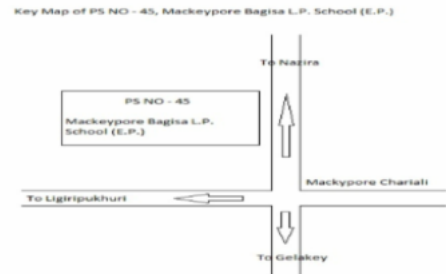

Key MAP View