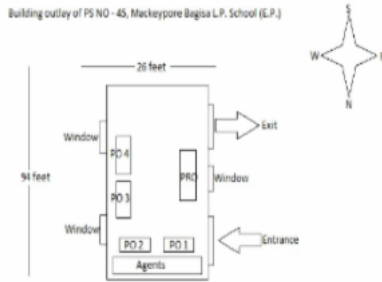

Nazri Naksha

Google Map View

Polling Station Building Front View

ভোটগ্ৰহন কেন্দ্ৰৰ সন্মুখৰ দৃশ্য

Cad View

Key MAP View