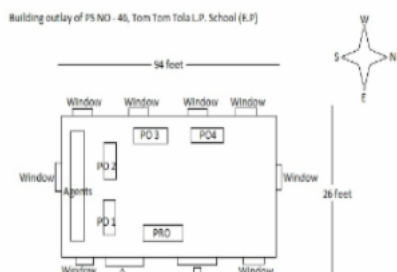

নিৰ্বাচক পঞ্জীয়ন বিষয়াৰ স্বাক্ষৰ

Nazri Naksha

Google Map View

Polling Station Building Front View

ভোটগ্ৰহন কেন্দ্ৰৰ সন্মুখৰ দৃশ্য

Cad View

Key MAP View

1 নাম : চিন্তামনি ভূঞা স্বামীৰ নাম: ঘনশ্যাম ভূঞা ঘৰ নং : 1 বয়স : 63 লিঙ্গ : মহিলা	MVY4634575 ফটো উপলব্ধ	2 নাম : জীতেন ভূঞা পিতাৰ নাম: ঘনশ্যাম ভূঞা ঘৰ নং : 1 বয়স : 45 লিঙ্গ : পুৰুষ	MVY4634586 ফটো উপলব্ধ	3 নাম : চচীমাই ভূঞা স্বামীৰ নাম: শ্ৰী জীতেন ভূঞা ঘৰ নং : 1 বয়স : 43 লিঙ্গ : মহিলা	MVY4634597 ফটো উপলব্ধ
4 নাম : পদোশ্বৰ ভূঞা পিতাৰ নাম: ঘনশ্যাম ভূঞা ঘৰ নং : 1 বয়স : 42 লিঙ্গ : পুৰুষ	MVY4634611 ফটো উপলব্ধ	# 5 নাম : বন্তী ভূঞা স্বামীৰ নাম: পদোশ্বৰ ভূঞা ঘৰ নং : 1 বয়স : 39 লিঙ্গ : মহিলা	MVY4634600 ফটো উপলব্ধ	6 নাম : বমনি ভূঞা মাতৃৰ নাম: চচীমাই ভূঞা ঘৰ নং : 1 বয়স : 21 লিঙ্গ : মহিলা	TOX0052944 ফটো উপলব্ধ
7 নাম : পৰশমনি ভূঞা স্বামীৰ নাম: বাবু ভূঞা ঘৰ নং : 2 বয়স : 59 লিঙ্গ : মহিলা	MVY4634633 ফটো উপলব্ধ	8 নাম : বাবু ভূঞা পিতাৰ নাম: গেন্দেৰা ভূঞা ঘৰ নং : 2 বয়স : 56 লিঙ্গ : পুৰুষ	MVY4634622 ফটো উপলব্ধ	9 নাম : কপু ভূঞা পিতাৰ নাম: বাম ভূঞা ঘৰ নং : 9 বয়স : 63 লিঙ্গ : পুৰুষ	MVY4634644 ফটো উপলব্ধ
10 নাম : যমুনা ভূঞা স্বামীৰ নাম: কপু ভূঞা ঘৰ নং : 9 বয়স : 58 লিঙ্গ : মহিলা	MVY4634655 ফটো উপলব্ধ	# 11 নাম : অনিমা ভূঞা স্বামীৰ নাম: অজয় ভূঞা ঘৰ নং : 9 বয়স : 29 লিঙ্গ : মহিলা	MVY0101493 ফটো উপলব্ধ	12 নাম : নিৰ্মল ভূঞা মাতৃৰ নাম: মিথু ভূঞা ঘৰ নং : 8 বয়স : 41 লিঙ্গ : পুৰুষ	MVY4634677 ফটো উপলব্ধ
13 নাম : অনিতা ভূঞা স্বামীৰ নাম: নিৰ্মল ভূঞা ঘৰ নং : 8 বয়স : 32 লিঙ্গ : মহিলা	MVY0263533 ফটো উপলব্ধ	14 নাম : ভগবান ঠাকুৰ পিতাৰ নাম: সুদৰ্শন ঠাকুৰ ঘৰ নং : 5 বয়স : 55 লিঙ্গ : পুৰুষ	TOX0041756 ফটো উপলব্ধ	15 নাম : বীতা ঠাকুৰ স্বামীৰ নাম: ভগবান ঠাকুৰ ঘৰ নং : 5 বয়স : 50 লিঙ্গ : মহিলা	MVY4634713 ফটো উপলব্ধ
16 নাম : বাধেশ্যাম ঠাকুৰ পিতাৰ নাম: সুদৰ্শন ঠাকুৰ ঘৰ নং : 5 বয়স : 49 লিঙ্গ : পুৰুষ	MVY4634724 ফটো উপলব্ধ	17 নাম : অনিল কুমাৰ ঠাকুৰ মাতৃৰ নাম: সুদৰ্শন ঠাকুৰ ঘৰ নং : 5 বয়স : 43 লিঙ্গ : পুৰুষ	MVY4634735 ফটো উপলব্ধ	18 নাম : সীমা ঠাকুৰ স্বামীৰ নাম: অনিল কুমাৰ ঠাকুৰ ঘৰ নং : 5 বয়স : 34 লিঙ্গ : মহিলা	MVY0078808 ফটো উপলব্ধ
19 নাম : দিব্যা ঠাকুৰ পিতাৰ নাম: ভগবান ঠাকুৰ ঘৰ নং : 5 বয়স : 30 লিঙ্গ : মহিলা	MVY1602239 ফটো উপলব্ধ	20 নাম : সবিতা ঠাকুৰ পিতাৰ নাম: ভগবান ঠাকুৰ ঘৰ নং : 5 বয়স : 22 লিঙ্গ : মহিলা	MVY0410258 ফটো উপলব্ধ	21 নাম : বিকাশ ঠাকুৰ পিতাৰ নাম: ভগবান ঠাকুৰ ঘৰ নং : 5 বয়স : 20 লিঙ্গ : পুৰুষ	TOX0072579 ফটো উপলব্ধ
22 নাম : পঙ্কজ চৌধুৰী পিতাৰ নাম: তৰনী ধৰ চৌধুৰী ঘৰ নং : 5ক বয়স : 58 লিঙ্গ : পুৰুষ	MVY4640328 ফটো উপলব্ধ	23 নাম : অনামিকা মেধি স্বামীৰ নাম: পঙ্কজ চৌধুৰী ঘৰ নং : 5ক বয়স : 53 লিঙ্গ : মহিলা	MVY4640339 ফটো উপলব্ধ	24 নাম : বৰন ব্ৰাজোৱাৰ পিতাৰ নাম: জটলা ব্ৰাজোৱাৰ ঘৰ নং : 6 বয়স : 63 লিঙ্গ : পুৰুষ	MVY4634746 ফটো উপলব্ধ
25 নাম : মামনী গোৱালা ব্ৰাজোৱাৰ স্বামীৰ নাম: বৰুন ব্ৰাজোৱাৰ ঘৰ নং : 6 বয়স : 56 লিঙ্গ : মহিলা	MVY4634757 ফটো উপলব্ধ	26 নাম : পৰিসীতা ব্ৰাজোৱাৰ পিতাৰ নাম: বৰুন ব্ৰাজোৱাৰ ঘৰ নং : 6 বয়স : 35 লিঙ্গ : মহিলা	MVY4634780 ফটো উপলব্ধ	27 নাম : মন্দিৰা ব্ৰাজোৱাৰ পিতাৰ নাম: বৰুন ব্ৰাজোৱাৰ ঘৰ নং : 6 বয়স : 32 লিঙ্গ : মহিলা	MVY4640431 ফটো উপলব্ধ
28 নাম : মৌচুমী ব্ৰাজোৱাৰ পিতাৰ নাম: বৰুন ব্ৰাজোৱাৰ ঘৰ নং : 6 বয়স : 27 লিঙ্গ : মহিলা	MVY0399741 ফটো উপলব্ধ	29 নাম : লক্ষ্মীমনি ব্ৰাজোৱাৰ স্বামীৰ নাম: চুটু ব্ৰাজোৱাৰ ঘৰ নং : 9 বয়স : 83 লিঙ্গ : মহিলা	MVY4634791 ফটো উপলব্ধ	30 নাম : বমেশু ব্ৰাজোৱাৰ মাতৃৰ নাম: চুটু ব্ৰাজোৱাৰ ঘৰ নং : 9 বয়স : 49 লিঙ্গ : পুৰুষ	MVY4634804 ফটো উপলব্ধ