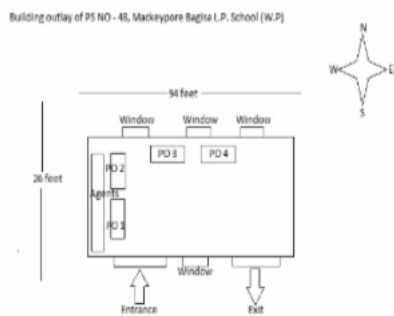

নিৰ্বাচক পঞ্জীয়ন বিষয়াৰ স্বাক্ষৰ

Nazri Naksha

Google Map View

Polling Station Building Front View

ভোটগ্ৰন্থ কেন্দ্ৰৰ সন্মুখৰ দৃশ্য

Cad View

Key MAP View

1 নাম : ছাহিদা বেগম স্বামীৰ নাম : ছেৰমহম্মদ ঘৰ নং : 3 বয়স : 85 লিঙ্গ : মহিলা	MVY4834575 ফটো উপলব্ধ	2 নাম : আক্ৰম আলি পিতাৰ নাম : ছেৰ মহম্মদ ঘৰ নং : 3 বয়স : 45 লিঙ্গ : পুৰুষ	MVY4834600 ফটো উপলব্ধ	3 নাম : ইয়াকুব আলি মাতৃৰ নাম : ছাহিদা বেগম ঘৰ নং : 3 বয়স : 37 লিঙ্গ : পুৰুষ	MVY4843418 ফটো উপলব্ধ
4 নাম : বুমা গড় স্বামীৰ নাম : অৰ্জুন ৰাজগড় ঘৰ নং : 3 বয়স : 35 লিঙ্গ : মহিলা	TOX0022608 ফটো উপলব্ধ	5 নাম : জুন বেগম স্বামীৰ নাম : ইয়াকুব আলি ঘৰ নং : 3 বয়স : 34 লিঙ্গ : মহিলা	MVY4843407 ফটো উপলব্ধ	6 নাম : ছাহিদা বেগম স্বামীৰ নাম : আক্ৰম আলি ঘৰ নং : 3 বয়স : 32 লিঙ্গ : মহিলা	MVY0381517 ফটো উপলব্ধ
7 নাম : মিনহাজ আহমেদ পিতাৰ নাম : আক্ৰম আলি ঘৰ নং : 3 বয়স : 20 লিঙ্গ : পুৰুষ	TOX0010454 ফটো উপলব্ধ	8 নাম : মুচলিমা বেগম স্বামীৰ নাম : মফিজুদ্দিন আহমেদ ঘৰ নং : 8 বয়স : 47 লিঙ্গ : মহিলা	MVY4834622 ফটো উপলব্ধ	9 নাম : ওৱাচিমা বেগম পিতাৰ নাম : মফিজুদ্দিন আহমেদ ঘৰ নং : 8 বয়স : 29 লিঙ্গ : মহিলা	MVY1602342 ফটো উপলব্ধ
10 নাম : চাহাদ আলী পিতাৰ নাম : ৰহমান আলী ঘৰ নং : 4 বয়স : 26 লিঙ্গ : পুৰুষ	MVY0298091 ফটো উপলব্ধ	11 নাম : আবেদা বেগম স্বামীৰ নাম : ছেহিদ আলি ঘৰ নং : 5 বয়স : 70 লিঙ্গ : মহিলা	MVY4834633 ফটো উপলব্ধ	12 নাম : ইউচুপ আলি পিতাৰ নাম : ছেহিদ আলি ঘৰ নং : 5 বয়স : 45 লিঙ্গ : পুৰুষ	MVY4834644 ফটো উপলব্ধ
13 নাম : হাচিনা বেগম স্বামীৰ নাম : ইউচুপ আলি ঘৰ নং : 5 বয়স : 40 লিঙ্গ : মহিলা	MVY4834655 ফটো উপলব্ধ	14 নাম : শহিদ আলী মাতৃৰ নাম : শহিদ আলী ঘৰ নং : 5 বয়স : 34 লিঙ্গ : পুৰুষ	MVY4843452 ফটো উপলব্ধ	15 নাম : বুমেনা বেগম স্বামীৰ নাম : চাহিদ আলি ঘৰ নং : 5 বয়স : 30 লিঙ্গ : মহিলা	MVY4843463 ফটো উপলব্ধ
16 নাম : আজমেৰি বেগম পিতাৰ নাম : ইউচুপ আলী ঘৰ নং : 5 বয়স : 21 লিঙ্গ : মহিলা	TOX0135673 ফটো উপলব্ধ	17 নাম : আমিনা বেগম পিতাৰ নাম : বদৰুদ্দিন আলি ঘৰ নং : 6 বয়স : 50 লিঙ্গ : মহিলা	MVY4834688 ফটো উপলব্ধ	18 নাম : জাহিদা বেগম স্বামীৰ নাম : আমান আলি ঘৰ নং : 6 বয়স : 45 লিঙ্গ : মহিলা	MVY4834677 ফটো উপলব্ধ
19 নাম : মুজিবুল আলি পিতাৰ নাম : বদৰুদ্দিন আলি ঘৰ নং : 6 বয়স : 40 লিঙ্গ : পুৰুষ	MVY4834702 ফটো উপলব্ধ	20 নাম : নচিবন বেগম স্বামীৰ নাম : মুজিবুল আলি ঘৰ নং : 6 বয়স : 36 লিঙ্গ : মহিলা	MVY1584834 ফটো উপলব্ধ	21 নাম : হুছেইন আলি পিতাৰ নাম : তযব আলি ঘৰ নং : 9 বয়স : 70 লিঙ্গ : পুৰুষ	MVY4834724 ফটো উপলব্ধ
22 নাম : আচিবন বেগম স্বামীৰ নাম : হুছেইন আলি ঘৰ নং : 9 বয়স : 60 লিঙ্গ : মহিলা	MVY4834735 ফটো উপলব্ধ	23 নাম : হাচান আলী পিতাৰ নাম : হুছেইন আলি ঘৰ নং : 9 বয়স : 44 লিঙ্গ : পুৰুষ	MVY4834746 ফটো উপলব্ধ	24 নাম : ওমৰ আলি পিতাৰ নাম : হুছেইন আলি ঘৰ নং : 9 বয়স : 39 লিঙ্গ : পুৰুষ	MVY4834757 ফটো উপলব্ধ
25 নাম : বুবি বেগম স্বামীৰ নাম : মঃ আলি হুছেইন ঘৰ নং : 9 বয়স : 36 লিঙ্গ : মহিলা	MVY4834768 ফটো উপলব্ধ	26 নাম : ছফি আলি পিতাৰ নাম : আকুব আলি ঘৰ নং : 8 বয়স : 39 লিঙ্গ : পুৰুষ	MVY4834791 ফটো উপলব্ধ	27 নাম : ফিৰোজ আলি পিতাৰ নাম : চিৰাজ আলি ঘৰ নং : 8 বয়স : 31 লিঙ্গ : পুৰুষ	MVY0381756 ফটো উপলব্ধ
28 নাম : জেচিনা বেগম স্বামীৰ নাম : ফিৰোজ আলি ঘৰ নং : 8 বয়স : 28 লিঙ্গ : মহিলা	MVY0381780 ফটো উপলব্ধ	29 নাম : নেচিবন বেগম পিতাৰ নাম : দুবাদিন আলি ঘৰ নং : 8 বয়স : 55 লিঙ্গ : মহিলা	MVY4834804 ফটো উপলব্ধ	30 নাম : সুনীতা ভূমিজ স্বামীৰ নাম : ৰাজপুত্ৰ ভূমিজ ঘৰ নং : 9 বয়স : 50 লিঙ্গ : মহিলা	MVY4834837 ফটো উপলব্ধ