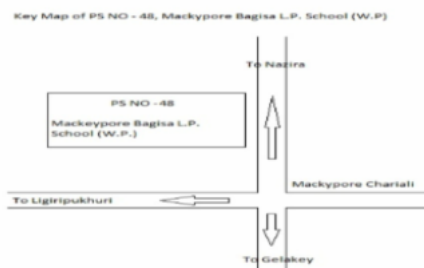

নিৰ্বাচক পঞ্জীয়ন বিষয়াৰ স্বাক্ষৰ

Nazri Naksha

Google Map View

Polling Station Building Front View

ভোটগ্ৰন্থ কেন্দ্ৰৰ সন্মুখৰ দৃশ্য

Cad View

Key MAP View

1 নাম : ছাহিদা বেগম স্বামীৰ নাম : ছেৰমহম্মদ ঘৰ নং : 3 বয়স : 85 লিঙ্গ : মহিলা	MVY4834575 ফটো উপলব্ধ	2 নাম : আক্ৰম আলি পিতাৰ নাম : ছেৰ মহম্মদ ঘৰ নং : 3 বয়স : 45 লিঙ্গ : পুৰুষ	MVY4834600 ফটো উপলব্ধ	3 নাম : ইয়াকুব আলি মাতৃৰ নাম : ছাহিদা বেগম ঘৰ নং : 3 বয়স : 37 লিঙ্গ : পুৰুষ	MVY4843418 ফটো উপলব্ধ
4 নাম : বুমা গড় স্বামীৰ নাম : অৰ্জুন ৰাজগড় ঘৰ নং : 3 বয়স : 35 লিঙ্গ : মহিলা	TOX0022608 ফটো উপলব্ধ	5 নাম : জুন বেগম স্বামীৰ নাম : ইয়াকুব আলি ঘৰ নং : 3 বয়স : 34 লিঙ্গ : মহিলা	MVY4843407 ফটো উপলব্ধ	6 নাম : ছাহিদা বেগম স্বামীৰ নাম : আক্ৰম আলি ঘৰ নং : 3 বয়স : 32 লিঙ্গ : মহিলা	MVY0381517 ফটো উপলব্ধ
7 নাম : মিনহাজ আহমেদ পিতাৰ নাম : আক্ৰম আলি ঘৰ নং : 3 বয়স : 20 লিঙ্গ : পুৰুষ	TOX0010454 ফটো উপলব্ধ	8 নাম : মুচলিমা বেগম স্বামীৰ নাম : মফিজুদ্দিন আহমেদ ঘৰ নং : 8 বয়স : 47 লিঙ্গ : মহিলা	MVY4834622 ফটো উপলব্ধ	9 নাম : ওৱাচিমা বেগম পিতাৰ নাম : মফিজুদ্দিন আহমেদ ঘৰ নং : 8 বয়স : 29 লিঙ্গ : মহিলা	MVY1602342 ফটো উপলব্ধ
10 নাম : চাহাদ আলী পিতাৰ নাম : ৰহমান আলী ঘৰ নং : 4 বয়স : 26 লিঙ্গ : পুৰুষ	MVY0298091 ফটো উপলব্ধ	11 নাম : আবেদা বেগম স্বামীৰ নাম : ছেহিদ আলি ঘৰ নং : 5 বয়স : 70 লিঙ্গ : মহিলা	MVY4834633 ফটো উপলব্ধ	12 নাম : ইউচুপ আলি পিতাৰ নাম : ছেহিদ আলি ঘৰ নং : 5 বয়স : 45 লিঙ্গ : পুৰুষ	MVY4834644 ফটো উপলব্ধ
13 নাম : হাচিনা বেগম স্বামীৰ নাম : ইউচুপ আলি ঘৰ নং : 5 বয়স : 40 লিঙ্গ : মহিলা	MVY4834655 ফটো উপলব্ধ	14 নাম : শহিদ আলী মাতৃৰ নাম : শহিদ আলী ঘৰ নং : 5 বয়স : 34 লিঙ্গ : পুৰুষ	MVY4843452 ফটো উপলব্ধ	15 নাম : বুমেনা বেগম স্বামীৰ নাম : চাহিদ আলি ঘৰ নং : 5 বয়স : 30 লিঙ্গ : মহিলা	MVY4843463 ফটো উপলব্ধ
16 নাম : আজমেৰি বেগম পিতাৰ নাম : ইউচুপ আলী ঘৰ নং : 5 বয়স : 21 লিঙ্গ : মহিলা	TOX0135673 ফটো উপলব্ধ	17 নাম : আমিনা বেগম পিতাৰ নাম : বদৰুদ্দিন আলি ঘৰ নং : 6 বয়স : 50 লিঙ্গ : মহিলা	MVY4834688 ফটো উপলব্ধ	18 নাম : জাহিদা বেগম স্বামীৰ নাম : আমান আলি ঘৰ নং : 6 বয়স : 45 লিঙ্গ : মহিলা	MVY4834677 ফটো উপলব্ধ
19 নাম : মুজিবুল আলি পিতাৰ নাম : বদৰুদ্দিন আলি ঘৰ নং : 6 বয়স : 40 লিঙ্গ : পুৰুষ	MVY4834702 ফটো উপলব্ধ	20 নাম : নচিবন বেগম স্বামীৰ নাম : মুজিবুল আলি ঘৰ নং : 6 বয়স : 36 লিঙ্গ : মহিলা	MVY1584834 ফটো উপলব্ধ	21 নাম : হুছেইন আলি পিতাৰ নাম : তযব আলি ঘৰ নং : 9 বয়স : 70 লিঙ্গ : পুৰুষ	MVY4834724 ফটো উপলব্ধ
22 নাম : আচিবন বেগম স্বামীৰ নাম : হুছেইন আলি ঘৰ নং : 9 বয়স : 60 লিঙ্গ : মহিলা	MVY4834735 ফটো উপলব্ধ	23 নাম : হাচান আলী পিতাৰ নাম : হুছেইন আলি ঘৰ নং : 9 বয়স : 44 লিঙ্গ : পুৰুষ	MVY4834746 ফটো উপলব্ধ	24 নাম : ওমৰ আলি পিতাৰ নাম : হুছেইন আলি ঘৰ নং : 9 বয়স : 39 লিঙ্গ : পুৰুষ	MVY4834757 ফটো উপলব্ধ
25 নাম : বুবি বেগম স্বামীৰ নাম : মঃ আলি হুছেইন ঘৰ নং : 9 বয়স : 36 লিঙ্গ : মহিলা	MVY4834768 ফটো উপলব্ধ	26 নাম : ছফি আলি পিতাৰ নাম : আকুব আলি ঘৰ নং : 8 বয়স : 39 লিঙ্গ : পুৰুষ	MVY4834791 ফটো উপলব্ধ	27 নাম : ফিৰোজ আলি পিতাৰ নাম : চিৰাজ আলি ঘৰ নং : 8 বয়স : 31 লিঙ্গ : পুৰুষ	MVY0381756 ফটো উপলব্ধ
28 নাম : জেচিনা বেগম স্বামীৰ নাম : ফিৰোজ আলি ঘৰ নং : 8 বয়স : 28 লিঙ্গ : মহিলা	MVY0381780 ফটো উপলব্ধ	29 নাম : নেচিবন বেগম পিতাৰ নাম : দুবাদিন আলি ঘৰ নং : 8 বয়স : 55 লিঙ্গ : মহিলা	MVY4834804 ফটো উপলব্ধ	30 নাম : সুনীতা ভূমিজ স্বামীৰ নাম : ৰাজপুত্ৰ ভূমিজ ঘৰ নং : 9 বয়স : 50 লিঙ্গ : মহিলা	MVY4834837 ফটো উপলব্ধ