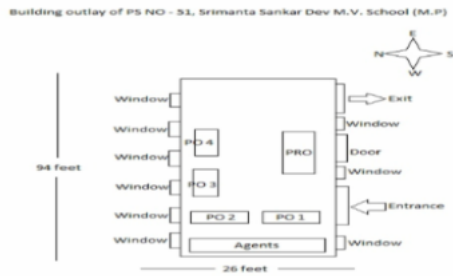

নিৰ্বাচক পঞ্জীয়ন বিষয়াৰ স্বাক্ষৰ

Nazri Naksha

Google Map View

Polling Station Building Front View

ভোটগ্ৰহন কেন্দ্ৰৰ সন্মুখৰ দৃশ্য

Cad View

Key MAP View

1 নাম : মিন দত্ত স্বামীৰ নাম : যাদৱ দত্ত ঘৰ নং : ১ বয়স : 56 লিঙ্গ : মহিলা	MVY5134587 ফটো উপলব্ধ	2 নাম : মনোজ দত্ত মাতৃৰ নাম : মিনু দত্ত ঘৰ নং : ১ বয়স : 33 লিঙ্গ : পুৰুষ	MVY5134601 ফটো উপলব্ধ	3 নাম : ৰিমজিম দেবী দত্ত স্বামীৰ নাম : অনুজ দত্ত ঘৰ নং : ১ বয়স : 27 লিঙ্গ : মহিলা	MVY0388868 ফটো উপলব্ধ
# 4 নাম : সুৰভি দত্ত পিতাৰ নাম : চন্দ্ৰ দত্ত ঘৰ নং : 16 বয়স : 21 লিঙ্গ : মহিলা	TOX0082073 ফটো উপলব্ধ	# 5 নাম : জগত বৰুৱা পিতাৰ নাম : নৰীম বৰুৱা ঘৰ নং : ১ক বয়স : 56 লিঙ্গ : পুৰুষ	MVY0000059 ফটো উপলব্ধ	# 6 নাম : ৰূপা বৰুৱা স্বামীৰ নাম : জগত বৰুৱা ঘৰ নং : ১ক বয়স : 45 লিঙ্গ : মহিলা	MVY0000067 ফটো উপলব্ধ
# 7 নাম : জ্যোতিময় বৰুৱা পিতাৰ নাম : জগত বৰুৱা ঘৰ নং : ১ক বয়স : 30 লিঙ্গ : পুৰুষ	MVY0000315 ফটো উপলব্ধ	# 8 নাম : প্ৰিঞ্চীপ্ৰিয়া গগৈ স্বামীৰ নাম : ঋষিকেশ দত্ত ঘৰ নং : ১ক বয়স : 26 লিঙ্গ : মহিলা	TOX0040980 ফটো উপলব্ধ	# 9 নাম : বৰ্ণালী দত্ত স্বামীৰ নাম : সুশীল দত্ত ঘৰ নং : ১ক বয়স : 44 লিঙ্গ : মহিলা	MVY0112672 ফটো উপলব্ধ
10 নাম : ঋষিকেশ দত্ত পিতাৰ নাম : সুশীল দত্ত ঘৰ নং : ১ক বয়স : 29 লিঙ্গ : পুৰুষ	MVY0112631 ফটো উপলব্ধ	11 নাম : বনশ্ৰী বৰুৱা পিতাৰ নাম : জগত বৰুৱা ঘৰ নং : ১ক বয়স : 26 লিঙ্গ : মহিলা	MVY0278564 ফটো উপলব্ধ	12 নাম : যাদৱ দত্ত মাতৃৰ নাম : সৰুমাই দত্ত ঘৰ নং : ২ বয়স : 53 লিঙ্গ : পুৰুষ	MVY5134623 ফটো উপলব্ধ
13 নাম : কৃষ্ণা দত্ত স্বামীৰ নাম : যাদৱ দত্ত ঘৰ নং : ২ বয়স : 49 লিঙ্গ : মহিলা	MVY5134634 ফটো উপলব্ধ	14 নাম : প্ৰতিমা দত্ত পিতাৰ নাম : যাদৱ দত্ত ঘৰ নং : ২ বয়স : 25 লিঙ্গ : মহিলা	MVY0166231 ফটো উপলব্ধ	15 নাম : নিৰব দত্ত পিতাৰ নাম : যাদৱ দত্ত ঘৰ নং : ২ বয়স : 21 লিঙ্গ : পুৰুষ	TOX0116566 ফটো উপলব্ধ
16 নাম : ঋষিৰাজ কলিতা পিতাৰ নাম : আজিত কলিতা ঘৰ নং : ২ বয়স : 20 লিঙ্গ : পুৰুষ	TOX0080556 ফটো উপলব্ধ	17 নাম : আইৰিণ গগৈ পিতাৰ নাম : টংকেশ্বৰ গগৈ ঘৰ নং : ২ বয়স : 19 লিঙ্গ : মহিলা	TOX0082222 ফটো উপলব্ধ	18 নাম : দয়াৰাম দত্ত পিতাৰ নাম : বিশেশ্বৰ দত্ত ঘৰ নং : ৩ বয়স : 68 লিঙ্গ : পুৰুষ	MVY5134645 ফটো উপলব্ধ
19 নাম : শুবলা দত্ত স্বামীৰ নাম : দয়াৰাম দত্ত ঘৰ নং : ৩ বয়স : 60 লিঙ্গ : মহিলা	MVY5134656 ফটো উপলব্ধ	20 নাম : দিবাৰু দত্ত পিতাৰ নাম : দয়াৰাম দত্ত ঘৰ নং : ৩ বয়স : 35 লিঙ্গ : পুৰুষ	MVY5134690 ফটো উপলব্ধ	21 নাম : সৰুআইটি দত্ত স্বামীৰ নাম : চেনীৰাম দত্ত ঘৰ নং : ৪ বয়স : 80 লিঙ্গ : মহিলা	MVY5134714 ফটো উপলব্ধ
22 নাম : উপেন দত্ত পিতাৰ নাম : চেনীৰাম দত্ত ঘৰ নং : ৪ বয়স : 56 লিঙ্গ : পুৰুষ	MVY5134725 ফটো উপলব্ধ	23 নাম : ভূপেন চন্দ্ৰ দত্ত পিতাৰ নাম : চেনীৰাম দত্ত ঘৰ নং : ৪ বয়স : 55 লিঙ্গ : পুৰুষ	MVY5134770 ফটো উপলব্ধ	24 নাম : পলী দত্ত স্বামীৰ নাম : উপেন দত্ত ঘৰ নং : ৪ বয়স : 44 লিঙ্গ : মহিলা	MVY5134736 ফটো উপলব্ধ
# 25 নাম : স্বপ্না দত্ত স্বামীৰ নাম : প্ৰফুল্ল দত্ত ঘৰ নং : ৪ক বয়স : 47 লিঙ্গ : মহিলা	MVY0130989 ফটো উপলব্ধ	26 নাম : দেবেন চন্দ্ৰ দত্ত পিতাৰ নাম : শ্ৰীধৰ দত্ত ঘৰ নং : ৫ বয়স : 73 লিঙ্গ : পুৰুষ	MVY5134781 ফটো উপলব্ধ	27 নাম : ৰেন দত্ত স্বামীৰ নাম : দেবেন দত্ত ঘৰ নং : ৫ বয়স : 63 লিঙ্গ : মহিলা	MVY5134792 ফটো উপলব্ধ
28 নাম : ভৃগু মণি দত্ত পিতাৰ নাম : দেবেন দত্ত ঘৰ নং : ৫ বয়স : 38 লিঙ্গ : পুৰুষ	MVY5134816 ফটো উপলব্ধ	29 নাম : দীতিমণি দত্ত পিতাৰ নাম : দেবেন দত্ত ঘৰ নং : ৫ বয়স : 31 লিঙ্গ : মহিলা	MVY5140454 ফটো উপলব্ধ	30 নাম : পিথকি চিত্ৰকৰ দত্ত স্বামীৰ নাম : ভৃগু দত্ত ঘৰ নং : ৫ বয়স : 31 লিঙ্গ : মহিলা	MVY0166330 ফটো উপলব্ধ