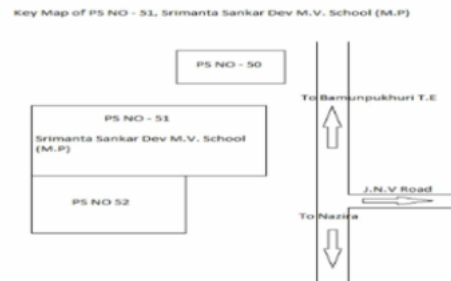

নিৰ্বাচক পঞ্জীয়ন বিষয়াৰ স্বাক্ষৰ

Nazri Naksha

Google Map View

Polling Station Building Front View

ভোটগ্ৰহন কেন্দ্ৰৰ সন্মুখৰ দৃশ্য

Cad View

Key MAP View

1 নাম : মিন দত্ত স্বামীৰ নাম : যাদৱ দত্ত ঘৰ নং : ১ বয়স : 56 লিঙ্গ : মহিলা	MVY5134587 ফটো উপলব্ধ	2 নাম : মনোজ দত্ত মাতৃৰ নাম : মিনু দত্ত ঘৰ নং : ১ বয়স : 33 লিঙ্গ : পুৰুষ	MVY5134601 ফটো উপলব্ধ	3 নাম : ৰিমজিম দেবী দত্ত স্বামীৰ নাম : অনুজ দত্ত ঘৰ নং : ১ বয়স : 27 লিঙ্গ : মহিলা	MVY0388868 ফটো উপলব্ধ
# 4 নাম : সুৰভি দত্ত পিতাৰ নাম : চন্দ্ৰ দত্ত ঘৰ নং : 16 বয়স : 21 লিঙ্গ : মহিলা	TOX0082073 ফটো উপলব্ধ	# 5 নাম : জগত বৰুৱা পিতাৰ নাম : নৰীম বৰুৱা ঘৰ নং : ১ক বয়স : 56 লিঙ্গ : পুৰুষ	MVY0000059 ফটো উপলব্ধ	# 6 নাম : ৰূপা বৰুৱা স্বামীৰ নাম : জগত বৰুৱা ঘৰ নং : ১ক বয়স : 45 লিঙ্গ : মহিলা	MVY0000067 ফটো উপলব্ধ
# 7 নাম : জ্যোতিময় বৰুৱা পিতাৰ নাম : জগত বৰুৱা ঘৰ নং : ১ক বয়স : 30 লিঙ্গ : পুৰুষ	MVY0000315 ফটো উপলব্ধ	# 8 নাম : প্ৰিঞ্চীপ্ৰিয়া গগৈ স্বামীৰ নাম : ঋষিকেশ দত্ত ঘৰ নং : ১ক বয়স : 26 লিঙ্গ : মহিলা	TOX0040980 ফটো উপলব্ধ	# 9 নাম : বৰ্ণালী দত্ত স্বামীৰ নাম : সুশীল দত্ত ঘৰ নং : ১ক বয়স : 44 লিঙ্গ : মহিলা	MVY0112672 ফটো উপলব্ধ
10 নাম : ঋষিকেশ দত্ত পিতাৰ নাম : সুশীল দত্ত ঘৰ নং : ১ক বয়স : 29 লিঙ্গ : পুৰুষ	MVY0112631 ফটো উপলব্ধ	11 নাম : বনশ্ৰী বৰুৱা পিতাৰ নাম : জগত বৰুৱা ঘৰ নং : ১ক বয়স : 26 লিঙ্গ : মহিলা	MVY0278564 ফটো উপলব্ধ	12 নাম : যাদৱ দত্ত মাতৃৰ নাম : সৰুমাই দত্ত ঘৰ নং : ২ বয়স : 53 লিঙ্গ : পুৰুষ	MVY5134623 ফটো উপলব্ধ
13 নাম : কৃষ্ণা দত্ত স্বামীৰ নাম : যাদৱ দত্ত ঘৰ নং : ২ বয়স : 49 লিঙ্গ : মহিলা	MVY5134634 ফটো উপলব্ধ	14 নাম : প্ৰতিমা দত্ত পিতাৰ নাম : যাদৱ দত্ত ঘৰ নং : ২ বয়স : 25 লিঙ্গ : মহিলা	MVY0166231 ফটো উপলব্ধ	15 নাম : নিৰব দত্ত পিতাৰ নাম : যাদৱ দত্ত ঘৰ নং : ২ বয়স : 21 লিঙ্গ : পুৰুষ	TOX0116566 ফটো উপলব্ধ
16 নাম : ঋষিৰাজ কলিতা পিতাৰ নাম : আজিত কলিতা ঘৰ নং : ২ বয়স : 20 লিঙ্গ : পুৰুষ	TOX0080556 ফটো উপলব্ধ	17 নাম : আইৰিণ গগৈ পিতাৰ নাম : টংকেশ্বৰ গগৈ ঘৰ নং : ২ বয়স : 19 লিঙ্গ : মহিলা	TOX0082222 ফটো উপলব্ধ	18 নাম : দয়াৰাম দত্ত পিতাৰ নাম : বিশেশ্বৰ দত্ত ঘৰ নং : ৩ বয়স : 68 লিঙ্গ : পুৰুষ	MVY5134645 ফটো উপলব্ধ
19 নাম : শুবলা দত্ত স্বামীৰ নাম : দয়াৰাম দত্ত ঘৰ নং : ৩ বয়স : 60 লিঙ্গ : মহিলা	MVY5134656 ফটো উপলব্ধ	20 নাম : দিবাৰু দত্ত পিতাৰ নাম : দয়াৰাম দত্ত ঘৰ নং : ৩ বয়স : 35 লিঙ্গ : পুৰুষ	MVY5134690 ফটো উপলব্ধ	21 নাম : সৰুআইটি দত্ত স্বামীৰ নাম : চেনীৰাম দত্ত ঘৰ নং : ৪ বয়স : 80 লিঙ্গ : মহিলা	MVY5134714 ফটো উপলব্ধ
22 নাম : উপেন দত্ত পিতাৰ নাম : চেনীৰাম দত্ত ঘৰ নং : ৪ বয়স : 56 লিঙ্গ : পুৰুষ	MVY5134725 ফটো উপলব্ধ	23 নাম : ভূপেন চন্দ্ৰ দত্ত পিতাৰ নাম : চেনীৰাম দত্ত ঘৰ নং : ৪ বয়স : 55 লিঙ্গ : পুৰুষ	MVY5134770 ফটো উপলব্ধ	24 নাম : পলী দত্ত স্বামীৰ নাম : উপেন দত্ত ঘৰ নং : ৪ বয়স : 44 লিঙ্গ : মহিলা	MVY5134736 ফটো উপলব্ধ
# 25 নাম : স্বপ্না দত্ত স্বামীৰ নাম : প্ৰফুল্ল দত্ত ঘৰ নং : ৪ক বয়স : 47 লিঙ্গ : মহিলা	MVY0130989 ফটো উপলব্ধ	26 নাম : দেবেন চন্দ্ৰ দত্ত পিতাৰ নাম : শ্ৰীধৰ দত্ত ঘৰ নং : ৫ বয়স : 73 লিঙ্গ : পুৰুষ	MVY5134781 ফটো উপলব্ধ	27 নাম : ৰেন দত্ত স্বামীৰ নাম : দেবেন দত্ত ঘৰ নং : ৫ বয়স : 63 লিঙ্গ : মহিলা	MVY5134792 ফটো উপলব্ধ
28 নাম : ভৃগু মণি দত্ত পিতাৰ নাম : দেবেন দত্ত ঘৰ নং : ৫ বয়স : 38 লিঙ্গ : পুৰুষ	MVY5134816 ফটো উপলব্ধ	29 নাম : দীতিমণি দত্ত পিতাৰ নাম : দেবেন দত্ত ঘৰ নং : ৫ বয়স : 31 লিঙ্গ : মহিলা	MVY5140454 ফটো উপলব্ধ	30 নাম : পিথকি চিত্ৰকৰ দত্ত স্বামীৰ নাম : ভৃগু দত্ত ঘৰ নং : ৫ বয়স : 31 লিঙ্গ : মহিলা	MVY0166330 ফটো উপলব্ধ