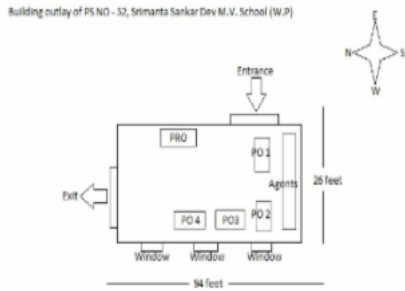

নিৰ্বাচক পঞ্জীয়ন বিষয়াৰ স্বাক্ষৰ

Nazri Naksha

Google Map View

Polling Station Building Front View

ভোটগ্ৰহন কেন্দ্ৰৰ সন্মুখৰ দৃশ্য

Cad View

Key MAP View

1 নাম : উদ্দীপ দত্ত পিতাৰ নাম: মুহিবাম দত্ত ঘৰ নং : 10 বয়স : 45 লিঙ্গ : পুৰুষ	MVY5234753 ফটো উপলব্ধ	2 নাম : সঞ্জীৱ দত্ত পিতাৰ নাম: মুহিবাম দত্ত ঘৰ নং : 10 বয়স : 40 লিঙ্গ : পুৰুষ	MVY5234764 ফটো উপলব্ধ	3 নাম : দিপালী গোৱালা ভূঞা স্বামীৰ নাম: ৰমেশ ভূঞা ঘৰ নং : 46 বয়স : 26 লিঙ্গ : মহিলা	MVY0226951 ফটো উপলব্ধ
4 নাম : আৰতি গোৱালা মাতৃৰ নাম: মণিকা গোৱালা ঘৰ নং : 48ক বয়স : 25 লিঙ্গ : মহিলা	MVY0296368 ফটো উপলব্ধ	5 নাম : সুমন ঘাতোৱাৰ পিতাৰ নাম: মেজু ঘাতোৱাৰ ঘৰ নং : 81 বয়স : 25 লিঙ্গ : মহিলা	MVY0292581 ফটো উপলব্ধ	# 6 নাম : প্ৰেম বাগতি পিতাৰ নাম: সৰ্বানন্দ বাক্তি ঘৰ নং : 92 বয়স : 34 লিঙ্গ : পুৰুষ	MVY0456160 ফটো উপলব্ধ
# 7 নাম : মীন লিখু পিতাৰ নাম: প্ৰেম বাক্তি ঘৰ নং : 92 বয়স : 31 লিঙ্গ : মহিলা	MVY0468207 ফটো উপলব্ধ	8 নাম : চনু চুৰিন পিতাৰ নাম: চানচন চুৰিণ ঘৰ নং : 98 বয়স : 29 লিঙ্গ : পুৰুষ	MVY0326512 ফটো উপলব্ধ	9 নাম : জ্যোতি ৰবিদাস বাক্তি স্বামীৰ নাম: অমৰ বাক্তি ঘৰ নং : 101 বয়স : 25 লিঙ্গ : মহিলা	MVY0278333 ফটো উপলব্ধ
10 নাম : ৰশ্মি দুৱৰা পিতাৰ নাম: দেৱকান্ত দুৱৰা ঘৰ নং : 102 বয়স : 19 লিঙ্গ : মহিলা	TOX0139311 ফটো উপলব্ধ	11 নাম : পিংকি বাক্তি স্বামীৰ নাম: মনোজ বাক্তি ঘৰ নং : 120 বয়স : 26 লিঙ্গ : মহিলা	MVY0284398 ফটো উপলব্ধ	12 নাম : চেবিনা আখতৰ স্বামীৰ নাম: হামিদ জাবেদ আহমেদ ঘৰ নং : 124 বয়স : 29 লিঙ্গ : মহিলা	DQT0123786 ফটো উপলব্ধ
13 নাম : চন্দন বাক্তি পিতাৰ নাম: ধনীৰাম বাক্তি ঘৰ নং : 138 বয়স : 21 লিঙ্গ : পুৰুষ	TOX0010876 ফটো উপলব্ধ	14 নাম : ৰাজ আহমেদ মাতৃৰ নাম: অনিমা বেগম ঘৰ নং : 141 বয়স : 28 লিঙ্গ : পুৰুষ	MVY0456103 ফটো উপলব্ধ	15 নাম : আসিফা বেগম স্বামীৰ নাম: হুঞ্জন আলী ঘৰ নং : 142 বয়স : 25 লিঙ্গ : মহিলা	TOX0055772 ফটো উপলব্ধ
16 নাম : বিক্ৰম সিং ৰাজপুত পিতাৰ নাম: দিনৰাম সিং ৰাজপুত ঘৰ নং : 189 বয়স : 31 লিঙ্গ : পুৰুষ	MVY0258434 ফটো উপলব্ধ	17 নাম : ৰীতা সিং স্বামীৰ নাম: বিক্ৰম সিং ঘৰ নং : 147 বয়স : 28 লিঙ্গ : মহিলা	TOX0023663 ফটো উপলব্ধ	18 নাম : ৰাহুল দত্ত পিতাৰ নাম: নৰেন দত্ত ঘৰ নং : 152 বয়স : 25 লিঙ্গ : পুৰুষ	MVY0242560 ফটো উপলব্ধ
19 নাম : দীপ্তি বক্তী পিতাৰ নাম: ৰাজকুমাৰ বক্তী ঘৰ নং : 155 বয়স : 37 লিঙ্গ : মহিলা	MVY0277830 ফটো উপলব্ধ	20 নাম : মমতা কুমাৰী পিতাৰ নাম: উৰত সিংহ ঘৰ নং : 157 বয়স : 28 লিঙ্গ : মহিলা	MVY0280701 ফটো উপলব্ধ	21 নাম : আনন্দ কৈৰী পিতাৰ নাম: ৰঘুবীৰ কৈৰী ঘৰ নং : 158 বয়স : 49 লিঙ্গ : পুৰুষ	MVY5234560 ফটো উপলব্ধ
22 নাম : হেমন্তী কৈৰী স্বামীৰ নাম: আনন্দ কৈৰী ঘৰ নং : 158 বয়স : 45 লিঙ্গ : মহিলা	MVY5234571 ফটো উপলব্ধ	23 নাম : অজয় কৈৰী পিতাৰ নাম: ৰঘুবীৰ কৈৰী ঘৰ নং : 158 বয়স : 40 লিঙ্গ : পুৰুষ	MVY5234582 ফটো উপলব্ধ	24 নাম : আৰতি কৈৰী স্বামীৰ নাম: অজয় কৈৰী ঘৰ নং : 158 বয়স : 38 লিঙ্গ : মহিলা	MVY0226621 ফটো উপলব্ধ
25 নাম : সঞ্জীৱ কৈৰী পিতাৰ নাম: আনন্দ কৈৰী ঘৰ নং : 158 বয়স : 28 লিঙ্গ : পুৰুষ	MVY0248070 ফটো উপলব্ধ	26 নাম : ৰঞ্জিত কৈৰী পিতাৰ নাম: আনন্দ কৈৰী ঘৰ নং : 158 বয়স : 27 লিঙ্গ : পুৰুষ	MVY0248021 ফটো উপলব্ধ	27 নাম : ৰুহন সৰ পিতাৰ নাম: জেম্স চাৰু ঘৰ নং : 158 বয়স : 22 লিঙ্গ : পুৰুষ	TOX0138974 ফটো উপলব্ধ
28 নাম : লালমণি দেৱী স্বামীৰ নাম: হীৰা কৈৰী ঘৰ নং : 158 বয়স : 72 লিঙ্গ : মহিলা	MVY5234640 ফটো উপলব্ধ	29 নাম : মোহন কৈৰী মাতৃৰ নাম: লালমণি কৈৰী ঘৰ নং : 158 বয়স : 45 লিঙ্গ : পুৰুষ	MVY5234651 ফটো উপলব্ধ	30 নাম : তাৰা কৈৰী স্বামীৰ নাম: মোহন কৈৰী ঘৰ নং : 158 বয়স : 43 লিঙ্গ : মহিলা	MVY5234662 ফটো উপলব্ধ