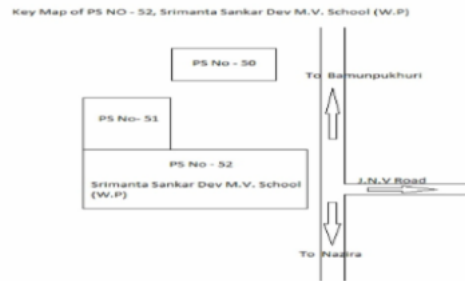

নিৰ্বাচক পঞ্জীয়ন বিষয়াৰ স্বাক্ষৰ

Nazri Naksha

Google Map View

Polling Station Building Front View

ভোটগ্ৰহন কেন্দ্ৰৰ সন্মুখৰ দৃশ্য

Cad View

Key MAP View

1 নাম : উদ্দীপ দত্ত পিতাৰ নাম: মুহিবাম দত্ত ঘৰ নং : 10 বয়স : 45 লিঙ্গ : পুৰুষ	MVY5234753 ফটো উপলব্ধ	2 নাম : সঞ্জীৱ দত্ত পিতাৰ নাম: মুহিবাম দত্ত ঘৰ নং : 10 বয়স : 40 লিঙ্গ : পুৰুষ	MVY5234764 ফটো উপলব্ধ	3 নাম : দিপালী গোৱালা ভূঞা স্বামীৰ নাম: ৰমেশ ভূঞা ঘৰ নং : 46 বয়স : 26 লিঙ্গ : মহিলা	MVY0226951 ফটো উপলব্ধ
4 নাম : আৰতি গোৱালা মাতৃৰ নাম: মণিকা গোৱালা ঘৰ নং : 48ক বয়স : 25 লিঙ্গ : মহিলা	MVY0296368 ফটো উপলব্ধ	5 নাম : সুমন ঘাতোৱাৰ পিতাৰ নাম: মেজু ঘাতোৱাৰ ঘৰ নং : 81 বয়স : 25 লিঙ্গ : মহিলা	MVY0292581 ফটো উপলব্ধ	# 6 নাম : প্ৰেম বাগতি পিতাৰ নাম: সৰ্বানন্দ বাক্তি ঘৰ নং : 92 বয়স : 34 লিঙ্গ : পুৰুষ	MVY0456160 ফটো উপলব্ধ
# 7 নাম : মীন লিখু পিতাৰ নাম: প্ৰেম বাক্তি ঘৰ নং : 92 বয়স : 31 লিঙ্গ : মহিলা	MVY0468207 ফটো উপলব্ধ	8 নাম : চনু চুৰিন পিতাৰ নাম: চানচন চুৰিণ ঘৰ নং : 98 বয়স : 29 লিঙ্গ : পুৰুষ	MVY0326512 ফটো উপলব্ধ	9 নাম : জ্যোতি ৰবিদাস বাক্তি স্বামীৰ নাম: অমৰ বাক্তি ঘৰ নং : 101 বয়স : 25 লিঙ্গ : মহিলা	MVY0278333 ফটো উপলব্ধ
10 নাম : ৰশ্মি দুৱৰা পিতাৰ নাম: দেৱকান্ত দুৱৰা ঘৰ নং : 102 বয়স : 19 লিঙ্গ : মহিলা	TOX0139311 ফটো উপলব্ধ	11 নাম : পিংকি বাক্তি স্বামীৰ নাম: মনোজ বাক্তি ঘৰ নং : 120 বয়স : 26 লিঙ্গ : মহিলা	MVY0284398 ফটো উপলব্ধ	12 নাম : চেবিনা আখতৰ স্বামীৰ নাম: হামিদ জাবেদ আহমেদ ঘৰ নং : 124 বয়স : 29 লিঙ্গ : মহিলা	DQT0123786 ফটো উপলব্ধ
13 নাম : চন্দন বাক্তি পিতাৰ নাম: ধনীৰাম বাক্তি ঘৰ নং : 138 বয়স : 21 লিঙ্গ : পুৰুষ	TOX0010876 ফটো উপলব্ধ	14 নাম : ৰাজ আহমেদ মাতৃৰ নাম: অনিমা বেগম ঘৰ নং : 141 বয়স : 28 লিঙ্গ : পুৰুষ	MVY0456103 ফটো উপলব্ধ	15 নাম : আসিফা বেগম স্বামীৰ নাম: হুঞ্জন আলী ঘৰ নং : 142 বয়স : 25 লিঙ্গ : মহিলা	TOX0055772 ফটো উপলব্ধ
16 নাম : বিক্ৰম সিং ৰাজপুত পিতাৰ নাম: দিনৰাম সিং ৰাজপুত ঘৰ নং : 189 বয়স : 31 লিঙ্গ : পুৰুষ	MVY0258434 ফটো উপলব্ধ	17 নাম : ৰীতা সিং স্বামীৰ নাম: বিক্ৰম সিং ঘৰ নং : 147 বয়স : 28 লিঙ্গ : মহিলা	TOX0023663 ফটো উপলব্ধ	18 নাম : ৰাহুল দত্ত পিতাৰ নাম: নৰেন দত্ত ঘৰ নং : 152 বয়স : 25 লিঙ্গ : পুৰুষ	MVY0242560 ফটো উপলব্ধ
19 নাম : দীপ্তি বক্তী পিতাৰ নাম: ৰাজকুমাৰ বক্তী ঘৰ নং : 155 বয়স : 37 লিঙ্গ : মহিলা	MVY0277830 ফটো উপলব্ধ	20 নাম : মমতা কুমাৰী পিতাৰ নাম: উৰত সিংহ ঘৰ নং : 157 বয়স : 28 লিঙ্গ : মহিলা	MVY0280701 ফটো উপলব্ধ	21 নাম : আনন্দ কৈৰী পিতাৰ নাম: ৰঘুবীৰ কৈৰী ঘৰ নং : 158 বয়স : 49 লিঙ্গ : পুৰুষ	MVY5234560 ফটো উপলব্ধ
22 নাম : হেমন্তী কৈৰী স্বামীৰ নাম: আনন্দ কৈৰী ঘৰ নং : 158 বয়স : 45 লিঙ্গ : মহিলা	MVY5234571 ফটো উপলব্ধ	23 নাম : অজয় কৈৰী পিতাৰ নাম: ৰঘুবীৰ কৈৰী ঘৰ নং : 158 বয়স : 40 লিঙ্গ : পুৰুষ	MVY5234582 ফটো উপলব্ধ	24 নাম : আৰতি কৈৰী স্বামীৰ নাম: অজয় কৈৰী ঘৰ নং : 158 বয়স : 38 লিঙ্গ : মহিলা	MVY0226621 ফটো উপলব্ধ
25 নাম : সঞ্জীৱ কৈৰী পিতাৰ নাম: আনন্দ কৈৰী ঘৰ নং : 158 বয়স : 28 লিঙ্গ : পুৰুষ	MVY0248070 ফটো উপলব্ধ	26 নাম : ৰঞ্জিত কৈৰী পিতাৰ নাম: আনন্দ কৈৰী ঘৰ নং : 158 বয়স : 27 লিঙ্গ : পুৰুষ	MVY0248021 ফটো উপলব্ধ	27 নাম : ৰুহন সৰ পিতাৰ নাম: জেম্স চাৰু ঘৰ নং : 158 বয়স : 22 লিঙ্গ : পুৰুষ	TOX0138974 ফটো উপলব্ধ
28 নাম : লালমণি দেৱী স্বামীৰ নাম: হীৰা কৈৰী ঘৰ নং : 158 বয়স : 72 লিঙ্গ : মহিলা	MVY5234640 ফটো উপলব্ধ	29 নাম : মোহন কৈৰী মাতৃৰ নাম: লালমণি কৈৰী ঘৰ নং : 158 বয়স : 45 লিঙ্গ : পুৰুষ	MVY5234651 ফটো উপলব্ধ	30 নাম : তাৰা কৈৰী স্বামীৰ নাম: মোহন কৈৰী ঘৰ নং : 158 বয়স : 43 লিঙ্গ : মহিলা	MVY5234662 ফটো উপলব্ধ