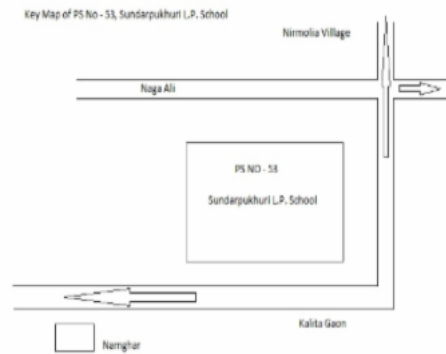

নিৰ্বাচক পঞ্জীয়ন বিষয়াৰ স্বাক্ষৰ

Nazri Naksha

Google Map View

Polling Station Building Front View

ভোটগ্ৰহন কেন্দ্ৰৰ সন্মুখৰ দৃশ্য

Cad View

Key MAP View

1	MVY5334565	নাম : পৰমানন্দ দত্ত পিতাৰ নাম: তুলসী ৰাম দত্ত ঘৰ নং : 1 বয়স : 67 লিঙ্গ : পুৰুষ	ফটো উপলব্ধ	2	MVY2646095	নাম : গুণ প্ৰসাদ দত্ত পিতাৰ নাম: পৰমানন্দ দত্ত ঘৰ নং : 1 বয়স : 36 লিঙ্গ : পুৰুষ	ফটো উপলব্ধ	3	MVY2646142	নাম : কেশৱ আনন্দ দত্ত পিতাৰ নাম: পৰমানন্দ দত্ত ঘৰ নং : 1 বয়স : 33 লিঙ্গ : পুৰুষ	ফটো উপলব্ধ
4	MVY0250514	নাম : পৰিতোষ দত্ত পিতাৰ নাম: পৰমানন্দ দত্ত ঘৰ নং : 1 বয়স : 29 লিঙ্গ : পুৰুষ	ফটো উপলব্ধ	5	MVY5334598	নাম : ৰাধাবালা বৰুৱা স্বামীৰ নাম: টুনিৰাম বৰুৱা ঘৰ নং : 2 বয়স : 80 লিঙ্গ : মহিলা	ফটো উপলব্ধ	6	MVY5334601	নাম : অচ্যুত বৰুৱা পিতাৰ নাম: টুনিৰাম বৰুৱা ঘৰ নং : 2 বয়স : 55 লিঙ্গ : পুৰুষ	ফটো উপলব্ধ
7	MVY5334612	নাম : জুলিমনি বৰুৱা স্বামীৰ নাম: অচ্যুত বৰুৱা ঘৰ নং : 2 বয়স : 49 লিঙ্গ : মহিলা	ফটো উপলব্ধ	8	MVY0258152	নাম : অশ্বেষা বৰুৱা পিতাৰ নাম: অচ্যুত বৰুৱা ঘৰ নং : 2 বয়স : 25 লিঙ্গ : মহিলা	ফটো উপলব্ধ	9	TOX0138925	নাম : অংগনা বৰুৱা পিতাৰ নাম: অচ্যুত বৰুৱা ঘৰ নং : 2 বয়স : 21 লিঙ্গ : মহিলা	ফটো উপলব্ধ
10	MVY5334645	নাম : গুঞ্জ বৰুৱা পিতাৰ নাম: গৌপাল বৰুৱা ঘৰ নং : 3 বয়স : 60 লিঙ্গ : পুৰুষ	ফটো উপলব্ধ	11	MVY5334656	নাম : অপৰাজিতা বৰুৱা স্বামীৰ নাম: গুঞ্জ বৰুৱা ঘৰ নং : 3 বয়স : 55 লিঙ্গ : মহিলা	ফটো উপলব্ধ	12	MVY0196774	নাম : দেৱব্ৰত বৰুৱা পিতাৰ নাম: গুঞ্জ বৰুৱা ঘৰ নং : 03 বয়স : 34 লিঙ্গ : পুৰুষ	ফটো উপলব্ধ
13	MVY5334667	নাম : দিলিপ দত্ত পিতাৰ নাম: ধনেশ্বৰ দত্ত ঘৰ নং : 8 বয়স : 60 লিঙ্গ : পুৰুষ	ফটো উপলব্ধ	14	MVY5334678	নাম : মিতালী দত্ত স্বামীৰ নাম: দিলিপ দত্ত ঘৰ নং : 8 বয়স : 55 লিঙ্গ : মহিলা	ফটো উপলব্ধ	15	MVY5334703	নাম : উৰ্বশী ভূগৱতী স্বামীৰ নাম: দীপেন দত্ত ঘৰ নং : 8 বয়স : 51 লিঙ্গ : মহিলা	ফটো উপলব্ধ
16	MVY5334690	নাম : দীপেন দত্ত পিতাৰ নাম: ধনেশ্বৰ দত্ত ঘৰ নং : 8 বয়স : 51 লিঙ্গ : পুৰুষ	ফটো উপলব্ধ	17	MVY0196451	নাম : জ্ঞানদীপ দত্ত পিতাৰ নাম: দিলিপ দত্ত ঘৰ নং : 4 বয়স : 25 লিঙ্গ : পুৰুষ	ফটো উপলব্ধ	18	MVY2451474	নাম : বিতপন দত্ত পিতাৰ নাম: দীপেন দত্ত ঘৰ নং : 4 বয়স : 22 লিঙ্গ : পুৰুষ	ফটো উপলব্ধ
19	MVY2451656	নাম : মণিকা দত্ত পিতাৰ নাম: দিলিপ দত্ত ঘৰ নং : 4 বয়স : 22 লিঙ্গ : মহিলা	ফটো উপলব্ধ	20	MVY5334714	নাম : ৰাজেন বড়া পিতাৰ নাম: ভুবন বড়া ঘৰ নং : 5 বয়স : 57 লিঙ্গ : পুৰুষ	ফটো উপলব্ধ	21	MVY5334725	নাম : প্ৰতিভা বড়া স্বামীৰ নাম: ৰাজেন বড়া ঘৰ নং : 5 বয়স : 53 লিঙ্গ : মহিলা	ফটো উপলব্ধ
22	MVY0196410	নাম : নিতপন বড়া পিতাৰ নাম: ৰাজেন বড়া ঘৰ নং : 05 বয়স : 25 লিঙ্গ : পুৰুষ	ফটো উপলব্ধ	23	TOX0048413	নাম : ধিৰাজ বড়া পিতাৰ নাম: ৰাজেন বড়া ঘৰ নং : 5 বয়স : 23 লিঙ্গ : পুৰুষ	ফটো উপলব্ধ	24	MVY5334747	নাম : যাদৱ চন্দ্ৰ বৰুৱা পিতাৰ নাম: নৰাম বৰুৱা ঘৰ নং : 6 বয়স : 65 লিঙ্গ : পুৰুষ	ফটো উপলব্ধ
25	MVY5334758	নাম : তুল বৰুৱা স্বামীৰ নাম: যাদৱ বৰুৱা ঘৰ নং : 6 বয়স : 57 লিঙ্গ : মহিলা	ফটো উপলব্ধ	26	MVY0114025	নাম : চিন্ময় বৰুৱা পিতাৰ নাম: যাদৱ বৰুৱা ঘৰ নং : 6 বয়স : 28 লিঙ্গ : পুৰুষ	ফটো উপলব্ধ	27	MVY5334769	নাম : হেম কান্ত দত্ত পিতাৰ নাম: মণিৰাম দত্ত ঘৰ নং : 9 বয়স : 65 লিঙ্গ : পুৰুষ	ফটো উপলব্ধ
28	MVY5334770	নাম : দিপালী দত্ত স্বামীৰ নাম: হেম কান্ত দত্ত ঘৰ নং : 9 বয়স : 60 লিঙ্গ : মহিলা	ফটো উপলব্ধ	29	MVY5334838	নাম : নিৰ দত্ত পিতাৰ নাম: তিলাৰাম দত্ত ঘৰ নং : 8 বয়স : 67 লিঙ্গ : মহিলা	ফটো উপলব্ধ	30	MVY5334805	নাম : পবিত্ৰ দত্ত পিতাৰ নাম: তিলাৰাম দত্ত ঘৰ নং : 8 বয়স : 63 লিঙ্গ : পুৰুষ	ফটো উপলব্ধ