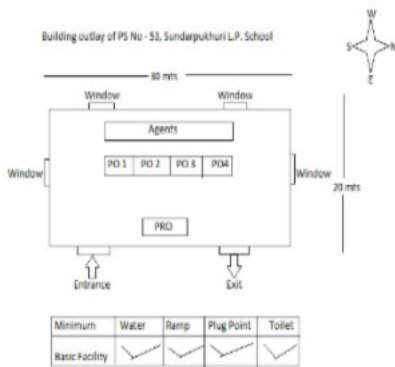

নিৰ্বাচক পঞ্জীয়ন বিষয়াৰ স্বাক্ষৰ

Nazri Naksha

Google Map View

Polling Station Building Front View

ভোটগ্ৰহন কেন্দ্ৰৰ সন্মুখৰ দৃশ্য

Cad View

Key MAP View

1	MVY5334565	নাম : পৰমানন্দ দত্ত পিতাৰ নাম: তুলসী ৰাম দত্ত ঘৰ নং : 1 বয়স : 67 লিঙ্গ : পুৰুষ	ফটো উপলব্ধ	2	MVY2646095	নাম : গুণ প্ৰসাদ দত্ত পিতাৰ নাম: পৰমানন্দ দত্ত ঘৰ নং : 1 বয়স : 36 লিঙ্গ : পুৰুষ	ফটো উপলব্ধ	3	MVY2646142	নাম : কেশৱ আনন্দ দত্ত পিতাৰ নাম: পৰমানন্দ দত্ত ঘৰ নং : 1 বয়স : 33 লিঙ্গ : পুৰুষ	ফটো উপলব্ধ
4	MVY0250514	নাম : পৰিতোষ দত্ত পিতাৰ নাম: পৰমানন্দ দত্ত ঘৰ নং : 1 বয়স : 29 লিঙ্গ : পুৰুষ	ফটো উপলব্ধ	5	MVY5334598	নাম : ৰাধাবালা বৰুৱা স্বামীৰ নাম: টুনিৰাম বৰুৱা ঘৰ নং : 2 বয়স : 80 লিঙ্গ : মহিলা	ফটো উপলব্ধ	6	MVY5334601	নাম : অচ্যুত বৰুৱা পিতাৰ নাম: টুনিৰাম বৰুৱা ঘৰ নং : 2 বয়স : 55 লিঙ্গ : পুৰুষ	ফটো উপলব্ধ
7	MVY5334612	নাম : জুলিমনি বৰুৱা স্বামীৰ নাম: অচ্যুত বৰুৱা ঘৰ নং : 2 বয়স : 49 লিঙ্গ : মহিলা	ফটো উপলব্ধ	8	MVY0258152	নাম : অশ্বেষা বৰুৱা পিতাৰ নাম: অচ্যুত বৰুৱা ঘৰ নং : 2 বয়স : 25 লিঙ্গ : মহিলা	ফটো উপলব্ধ	9	TOX0138925	নাম : অংগনা বৰুৱা পিতাৰ নাম: অচ্যুত বৰুৱা ঘৰ নং : 2 বয়স : 21 লিঙ্গ : মহিলা	ফটো উপলব্ধ
10	MVY5334645	নাম : গুঞ্জ বৰুৱা পিতাৰ নাম: গৌপাল বৰুৱা ঘৰ নং : 3 বয়স : 60 লিঙ্গ : পুৰুষ	ফটো উপলব্ধ	11	MVY5334656	নাম : অপৰাজিতা বৰুৱা স্বামীৰ নাম: গুঞ্জ বৰুৱা ঘৰ নং : 3 বয়স : 55 লিঙ্গ : মহিলা	ফটো উপলব্ধ	12	MVY0196774	নাম : দেৱব্ৰত বৰুৱা পিতাৰ নাম: গুঞ্জ বৰুৱা ঘৰ নং : 03 বয়স : 34 লিঙ্গ : পুৰুষ	ফটো উপলব্ধ
13	MVY5334667	নাম : দিলিপ দত্ত পিতাৰ নাম: ধনেশ্বৰ দত্ত ঘৰ নং : 8 বয়স : 60 লিঙ্গ : পুৰুষ	ফটো উপলব্ধ	14	MVY5334678	নাম : মিতালী দত্ত স্বামীৰ নাম: দিলিপ দত্ত ঘৰ নং : 8 বয়স : 55 লিঙ্গ : মহিলা	ফটো উপলব্ধ	15	MVY5334703	নাম : উৰ্বশী ভূগৱতী স্বামীৰ নাম: দীপেন দত্ত ঘৰ নং : 8 বয়স : 51 লিঙ্গ : মহিলা	ফটো উপলব্ধ
16	MVY5334690	নাম : দীপেন দত্ত পিতাৰ নাম: ধনেশ্বৰ দত্ত ঘৰ নং : 8 বয়স : 51 লিঙ্গ : পুৰুষ	ফটো উপলব্ধ	17	MVY0196451	নাম : জ্ঞানদীপ দত্ত পিতাৰ নাম: দিলিপ দত্ত ঘৰ নং : 4 বয়স : 25 লিঙ্গ : পুৰুষ	ফটো উপলব্ধ	18	MVY2451474	নাম : বিতপন দত্ত পিতাৰ নাম: দীপেন দত্ত ঘৰ নং : 4 বয়স : 22 লিঙ্গ : পুৰুষ	ফটো উপলব্ধ
19	MVY2451656	নাম : মণিকা দত্ত পিতাৰ নাম: দিলিপ দত্ত ঘৰ নং : 4 বয়স : 22 লিঙ্গ : মহিলা	ফটো উপলব্ধ	20	MVY5334714	নাম : ৰাজেন বড়া পিতাৰ নাম: ভুবন বড়া ঘৰ নং : 5 বয়স : 57 লিঙ্গ : পুৰুষ	ফটো উপলব্ধ	21	MVY5334725	নাম : প্ৰতিভা বড়া স্বামীৰ নাম: ৰাজেন বড়া ঘৰ নং : 5 বয়স : 53 লিঙ্গ : মহিলা	ফটো উপলব্ধ
22	MVY0196410	নাম : নিতপন বড়া পিতাৰ নাম: ৰাজেন বড়া ঘৰ নং : 05 বয়স : 25 লিঙ্গ : পুৰুষ	ফটো উপলব্ধ	23	TOX0048413	নাম : ধিৰাজ বড়া পিতাৰ নাম: ৰাজেন বড়া ঘৰ নং : 5 বয়স : 23 লিঙ্গ : পুৰুষ	ফটো উপলব্ধ	24	MVY5334747	নাম : যাদৱ চন্দ্ৰ বৰুৱা পিতাৰ নাম: নৰাম বৰুৱা ঘৰ নং : 6 বয়স : 65 লিঙ্গ : পুৰুষ	ফটো উপলব্ধ
25	MVY5334758	নাম : তুল বৰুৱা স্বামীৰ নাম: যাদৱ বৰুৱা ঘৰ নং : 6 বয়স : 57 লিঙ্গ : মহিলা	ফটো উপলব্ধ	26	MVY0114025	নাম : চিন্ময় বৰুৱা পিতাৰ নাম: যাদৱ বৰুৱা ঘৰ নং : 6 বয়স : 28 লিঙ্গ : পুৰুষ	ফটো উপলব্ধ	27	MVY5334769	নাম : হেম কান্ত দত্ত পিতাৰ নাম: মণিৰাম দত্ত ঘৰ নং : 9 বয়স : 65 লিঙ্গ : পুৰুষ	ফটো উপলব্ধ
28	MVY5334770	নাম : দিপালী দত্ত স্বামীৰ নাম: হেম কান্ত দত্ত ঘৰ নং : 9 বয়স : 60 লিঙ্গ : মহিলা	ফটো উপলব্ধ	29	MVY5334838	নাম : নিৰ দত্ত পিতাৰ নাম: তিলাৰাম দত্ত ঘৰ নং : 8 বয়স : 67 লিঙ্গ : মহিলা	ফটো উপলব্ধ	30	MVY5334805	নাম : পবিত্ৰ দত্ত পিতাৰ নাম: তিলাৰাম দত্ত ঘৰ নং : 8 বয়স : 63 লিঙ্গ : পুৰুষ	ফটো উপলব্ধ