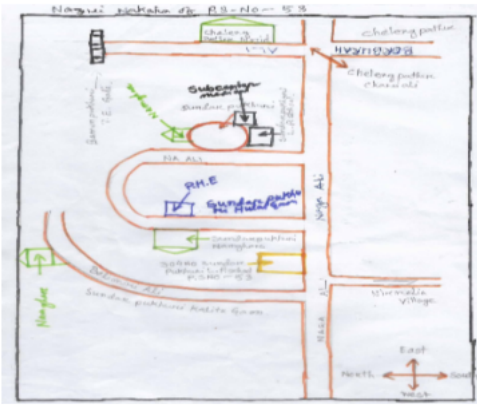

Nazri Naksha