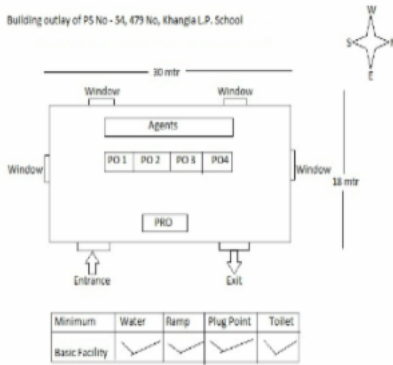

নিৰ্বাচক পঞ্জীয়ন বিষয়াৰ স্বাক্ষৰ

Nazri Naksha

Google Map View

Polling Station Building Front View

ভোটগ্ৰহন কেন্দ্ৰৰ সন্মুখৰ দৃশ্য

Cad View

Key MAP View

1 নাম : আইতি গগৈ স্বামীৰ নাম : পদেশ্বৰ গগৈ ঘৰ নং : ১ বয়স : ৪৫ লিঙ্গ : মহিলা	MVY5434560 ফটো উপলব্ধ	2 নাম : জীতেন গগৈ পিতাৰ নাম : পদেশ্বৰ গগৈ ঘৰ নং : ১ বয়স : 46 লিঙ্গ : পুৰুষ	MVY5434571 ফটো উপলব্ধ	3 নাম : মিনতী গগৈ স্বামীৰ নাম : জিতেন গগৈ ঘৰ নং : ১ বয়স : 30 লিঙ্গ : মহিলা	MVY1586250 ফটো উপলব্ধ
4 নাম : নিজৰা গগৈ স্বামীৰ নাম : তবুন গগৈ ঘৰ নং : ২ বয়স : 66 লিঙ্গ : মহিলা	MVY5434628 ফটো উপলব্ধ	5 নাম : বাজীৰ বৰুৱা পিতাৰ নাম : ফনিধৰ বৰুৱা ঘৰ নং : ২ বয়স : 33 লিঙ্গ : পুৰুষ	MVY0156059 ফটো উপলব্ধ	6 নাম : নীলম গগৈ স্বামীৰ নাম : বাজীৰ বৰুৱা ঘৰ নং : ২ বয়স : 27 লিঙ্গ : মহিলা	MVY0449645 ফটো উপলব্ধ
7 নাম : অঞ্জু গগৈ স্বামীৰ নাম : বিতুল গগৈ ঘৰ নং : ৩ বয়স : 45 লিঙ্গ : মহিলা	MVY5434651 ফটো উপলব্ধ	8 নাম : মণ্টু গগৈ পিতাৰ নাম : বিতুল গগৈ ঘৰ নং : ৩ বয়স : 30 লিঙ্গ : পুৰুষ	MVY0354530 ফটো উপলব্ধ	9 নাম : শেৱালী গগৈ পিতাৰ নাম : বিতুল গগৈ ঘৰ নং : ৩ বয়স : 26 লিঙ্গ : মহিলা	MVY0354613 ফটো উপলব্ধ
10 নাম : লিলি গগৈ স্বামীৰ নাম : দয়াৰাম গগৈ ঘৰ নং : ৪ বয়স : 66 লিঙ্গ : মহিলা	MVY5434662 ফটো উপলব্ধ	11 নাম : ভাস্কৰ জ্যোতি গগৈ পিতাৰ নাম : দয়াৰাম গগৈ ঘৰ নং : ৪ বয়স : 39 লিঙ্গ : পুৰুষ	MVY5434684 ফটো উপলব্ধ	12 নাম : জোনমণী চুতীয়া গগৈ স্বামীৰ নাম : ভাস্কৰ জ্যোতি গগৈ ঘৰ নং : ৪ বয়স : 36 লিঙ্গ : মহিলা	MVY0354589 ফটো উপলব্ধ
13 নাম : চন্দ্ৰ গগৈ পিতাৰ নাম : কেশৰাম গগৈ ঘৰ নং : ৫ বয়স : 68 লিঙ্গ : পুৰুষ	MVY5434695 ফটো উপলব্ধ	14 নাম : নিৰদা গগৈ স্বামীৰ নাম : চন্দ্ৰ গগৈ ঘৰ নং : ৫ বয়স : 56 লিঙ্গ : মহিলা	MVY5434708 ফটো উপলব্ধ	15 নাম : মেনোখা গগৈ পিতাৰ নাম : চন্দ্ৰ গগৈ ঘৰ নং : ৫ বয়স : 31 লিঙ্গ : পুৰুষ	MVY5442193 ফটো উপলব্ধ
16 নাম : মনজ্যোতি গগৈ পিতাৰ নাম : চন্দ্ৰ গগৈ ঘৰ নং : ৫ বয়স : 29 লিঙ্গ : পুৰুষ	MVY0334821 ফটো উপলব্ধ	17 নাম : দিপিকা সোনোৱাল স্বামীৰ নাম : মানখ গগৈ ঘৰ নং : 5 বয়স : 22 লিঙ্গ : মহিলা	TOX0138677 ফটো উপলব্ধ	18 নাম : মামণি নেওগ স্বামীৰ নাম : মিনাৰাম নেওগ ঘৰ নং : ৭ বয়স : 56 লিঙ্গ : মহিলা	MVY5434731 ফটো উপলব্ধ
19 নাম : ক্ষিপ্ৰ ক্ষেত্ৰ নেওগ পিতাৰ নাম : মিনাৰাম নেওগ ঘৰ নং : ৭ বয়স : 34 লিঙ্গ : পুৰুষ	MVY0185876 ফটো উপলব্ধ	20 নাম : ভাগ্যলক্ষী নেওগ পিতাৰ নাম : মিনাৰাম নেওগ ঘৰ নং : ৭ বয়স : 29 লিঙ্গ : মহিলা	MVY0186049 ফটো উপলব্ধ	21 নাম : পবন চন্দ্ৰ গগৈ পিতাৰ নাম : ডিম্বেশ্বৰ গগৈ ঘৰ নং : ৯ বয়স : 80 লিঙ্গ : পুৰুষ	MVY5434764 ফটো উপলব্ধ
22 নাম : ধৰ্মলতা চেতিয়া গগৈ স্বামীৰ নাম : পবন গগৈ ঘৰ নং : ৯ বয়স : 68 লিঙ্গ : মহিলা	MVY5434775 ফটো উপলব্ধ	23 নাম : বৰ্ণা গগৈ স্বামীৰ নাম : নয়ন জ্যোতি গগৈ ঘৰ নং : ৯ বয়স : 42 লিঙ্গ : মহিলা	MVY5434800 ফটো উপলব্ধ	24 নাম : নয়ন জ্যোতি গগৈ পিতাৰ নাম : পবন গগৈ ঘৰ নং : ৯ বয়স : 42 লিঙ্গ : পুৰুষ	MVY5434786 ফটো উপলব্ধ
25 নাম : দীপাংকৰ গগৈ পিতাৰ নাম : পবন গগৈ ঘৰ নং : ৯ বয়স : 38 লিঙ্গ : পুৰুষ	MVY5434797 ফটো উপলব্ধ	26 নাম : দিম্পী গগৈ স্বামীৰ নাম : দিপাংকৰ গগৈ ঘৰ নং : ৯ বয়স : 36 লিঙ্গ : মহিলা	MVY0370379 ফটো উপলব্ধ	27 নাম : জোনটি সোণোৱাল স্বামীৰ নাম : দিপেন সোণোৱাল ঘৰ নং : ৯ক বয়স : 33 লিঙ্গ : মহিলা	MVY0196204 ফটো উপলব্ধ
28 নাম : শশী সোণোৱাল পিতাৰ নাম : চুচন সোণোৱাল ঘৰ নং : ৯ক বয়স : 66 লিঙ্গ : পুৰুষ	MVY0190488 ফটো উপলব্ধ	29 নাম : দিপেন সোণোৱাল পিতাৰ নাম : শশী সোণোৱাল ঘৰ নং : ৯ক বয়স : 39 লিঙ্গ : পুৰুষ	MVY0190538 ফটো উপলব্ধ	30 নাম : দিপুল সোণোৱাল পিতাৰ নাম : শশী সোণোৱাল ঘৰ নং : ৯ক বয়স : 32 লিঙ্গ : পুৰুষ	MVY0190629 ফটো উপলব্ধ