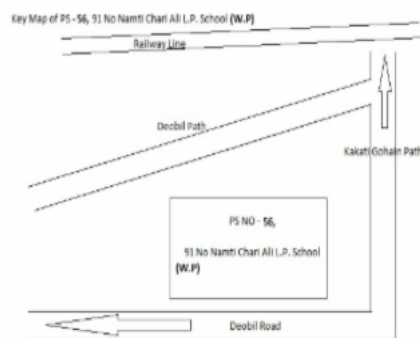

নিৰ্বাচক পঞ্জীয়ন বিষয়াৰ স্বাক্ষৰ

Nazri Naksha

Google Map View

Polling Station Building Front View

ভোটগ্ৰহন কেন্দ্ৰৰ সন্মুখৰ দৃশ্য

Cad View

Key MAP View

বিধানসভা সমষ্টিৰ নম্বৰ আৰু নাম : 97-নাজিৰা
অংশৰ নম্বৰ আৰু নাম : 1-অভয়পুৰীয়া গাওঁ অংশ ২