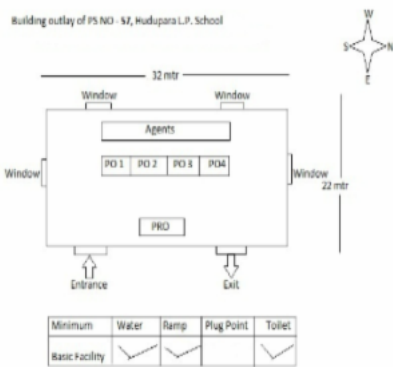

নিৰ্বাচক পঞ্জীয়ন বিষয়াৰ স্বাক্ষৰ

Nazri Naksha

Google Map View

Polling Station Building Front View

ভোটগ্ৰহন কেন্দ্ৰৰ সন্মুখৰ দৃশ্য

Cad View

Key MAP View

1 নাম : ৰেখা গগৈ স্বামীৰ নাম: ৰঞ্জিত গগৈ ঘৰ নং : 1 বয়স : 51 লিঙ্গ : মহিলা	MVY5634571 ফটো উপলব্ধ	2 নাম : ৰূপালী গগৈ মাতৃৰ নাম: ৰেখা গগৈ ঘৰ নং : 1 বয়স : 25 লিঙ্গ : মহিলা	TOX0135665 ফটো উপলব্ধ	3 নাম : বিশ্বজিত গগৈ পিতাৰ নাম: ৰঞ্জিত গগৈ ঘৰ নং : 1 বয়স : 22 লিঙ্গ : পুৰুষ	TOX0070219 ফটো উপলব্ধ
4 নাম : বিতপন গগৈ পিতাৰ নাম: তিলেশ্বৰ গগৈ ঘৰ নং : 1 বয়স : 41 লিঙ্গ : পুৰুষ	MVY5634617 ফটো উপলব্ধ	5 নাম : নিকুঞ্জ দিহিঙ্গীয়া গগৈ স্বামীৰ নাম: বিতপন গগৈ ঘৰ নং : 1 বয়স : 40 লিঙ্গ : মহিলা	MVY5634606 ফটো উপলব্ধ	6 নাম : পুতুল গগৈ পিতাৰ নাম: সোনবৰ গগৈ ঘৰ নং : 1 বয়স : 65 লিঙ্গ : পুৰুষ	MVY5634582 ফটো উপলব্ধ
7 নাম : অন্ন গগৈ স্বামীৰ নাম: পুতুল গগৈ ঘৰ নং : 1 বয়স : 63 লিঙ্গ : মহিলা	MVY5634593 ফটো উপলব্ধ	8 নাম : গীতাস্বী গগৈ পিতাৰ নাম: পুতুল গগৈ ঘৰ নং : 1 বয়স : 27 লিঙ্গ : মহিলা	MVY0237800 ফটো উপলব্ধ	9 নাম : ৰূপম জ্যোতি গগৈ পিতাৰ নাম: পুতুল গগৈ ঘৰ নং : 1 বয়স : 22 লিঙ্গ : পুৰুষ	MVY1145895 ফটো উপলব্ধ
10 নাম : অমৰজ্যোতি গগৈ পিতাৰ নাম: তিলেশ্বৰ গগৈ ঘৰ নং : 1 বয়স : 37 লিঙ্গ : পুৰুষ	MVY5643390 ফটো উপলব্ধ	11 নাম : ৰিমজিম গগৈ স্বামীৰ নাম: অমৰজ্যোতি গগৈ ঘৰ নং : 1 বয়স : 34 লিঙ্গ : মহিলা	MVY5643389 ফটো উপলব্ধ	12 নাম : জীনা বড়া স্বামীৰ নাম: নেমুৰাম বড়া ঘৰ নং : 2 বয়স : 66 লিঙ্গ : মহিলা	MVY5634639 ফটো উপলব্ধ
13 নাম : ৰাজীৱ বড়া পিতাৰ নাম: নেমুৰাম বড়া ঘৰ নং : 2 বয়স : 46 লিঙ্গ : পুৰুষ	MVY5634640 ফটো উপলব্ধ	14 নাম : সংগীতা গগৈ বড়া স্বামীৰ নাম: নিত্যা বড়া ঘৰ নং : 2 বয়স : 42 লিঙ্গ : মহিলা	MVY1587377 ফটো উপলব্ধ	15 নাম : মণিকা বড়া পিতাৰ নাম: নেমুৰাম বড়া ঘৰ নং : 2 বয়স : 41 লিঙ্গ : মহিলা	MVY1587355 ফটো উপলব্ধ
16 নাম : কবিতা বড়া স্বামীৰ নাম: ৰাজীৱ বড়া ঘৰ নং : 2 বয়স : 41 লিঙ্গ : মহিলা	MVY5634651 ফটো উপলব্ধ	17 নাম : পাপ বৰা পিতাৰ নাম: প্ৰভাট বৰা ঘৰ নং : 2 বয়স : 41 লিঙ্গ : পুৰুষ	MVY0503276 ফটো উপলব্ধ	18 নাম : সবিতা বৰা পিতাৰ নাম: পাপ বৰা ঘৰ নং : 2 বয়স : 34 লিঙ্গ : মহিলা	MVY1587402 ফটো উপলব্ধ
19 নাম : নিত্যা বড়া পিতাৰ নাম: নেমুৰাম বড়া ঘৰ নং : 2 বয়স : 32 লিঙ্গ : মহিলা	MVY5643312 ফটো উপলব্ধ	20 নাম : হিৰেন বড়া পিতাৰ নাম: প্ৰেম বড়া ঘৰ নং : 3 বয়স : 48 লিঙ্গ : পুৰুষ	MVY5634684 ফটো উপলব্ধ	21 নাম : অৰুনা বড়া স্বামীৰ নাম: হিৰেন বড়া ঘৰ নং : 3 বয়স : 43 লিঙ্গ : মহিলা	MVY5634695 ফটো উপলব্ধ
22 নাম : অংকুৰ বড়া পিতাৰ নাম: হিৰেন বড়া ঘৰ নং : 3 বয়স : 30 লিঙ্গ : পুৰুষ	MVY1587275 ফটো উপলব্ধ	E 23 নাম : প্ৰভাত বড়া পিতাৰ নাম: কলিষা বড়া ঘৰ নং : 8 বয়স : 68 লিঙ্গ : পুৰুষ	MVY5634719 ফটো উপলব্ধ	24 নাম : বীনা বড়া স্বামীৰ নাম: প্ৰভাত বড়া ঘৰ নং : 8 বয়স : 61 লিঙ্গ : মহিলা	MVY5634720 ফটো উপলব্ধ
25 নাম : তনজ বড়া পিতাৰ নাম: প্ৰভাত বড়া ঘৰ নং : 8 বয়স : 31 লিঙ্গ : পুৰুষ	MVY1587286 ফটো উপলব্ধ	26 নাম : দয়াৰাম গগৈ পিতাৰ নাম: বৰুৱা গগৈ ঘৰ নং : 5 বয়স : 65 লিঙ্গ : পুৰুষ	MVY5634764 ফটো উপলব্ধ	27 নাম : নিৰ গগৈ স্বামীৰ নাম: দয়াৰাম গগৈ ঘৰ নং : 5 বয়স : 60 লিঙ্গ : মহিলা	MVY5634775 ফটো উপলব্ধ
28 নাম : প্ৰবীন গগৈ পিতাৰ নাম: বৰুৱা গগৈ ঘৰ নং : 5 বয়স : 51 লিঙ্গ : পুৰুষ	MVY5634742 ফটো উপলব্ধ	29 নাম : ৰীতা গগৈ স্বামীৰ নাম: প্ৰবীন গগৈ ঘৰ নং : 5 বয়স : 48 লিঙ্গ : মহিলা	MVY5634753 ফটো উপলব্ধ	S 30 নাম : কিৰণময়ী গগৈ পিতাৰ নাম: প্ৰবীন গগৈ ঘৰ নং : 5 বয়স : 28 লিঙ্গ : মহিলা	MVY0268870 ফটো উপলব্ধ