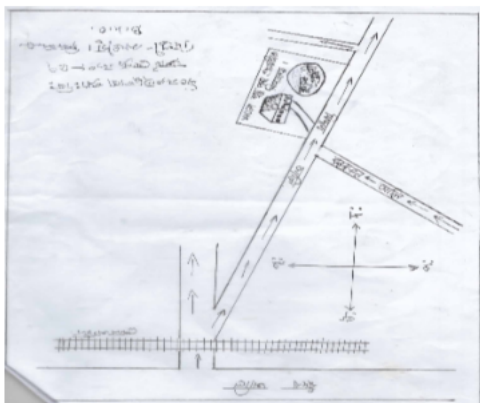

Nazri Naksha