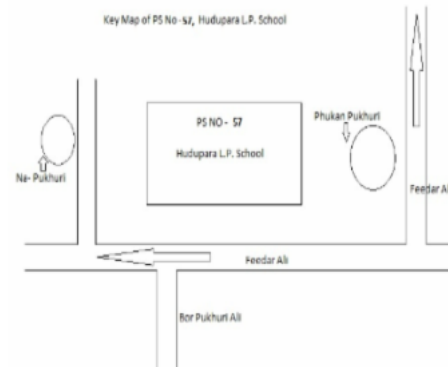

নিৰ্বাচক পঞ্জীয়ন বিষয়াৰ স্বাক্ষৰ

Nazri Naksha

Google Map View

Polling Station Building Front View

ভোটগ্ৰহন কেন্দ্ৰৰ সন্মুখৰ দৃশ্য

Cad View

Key MAP View

1 নাম : ৰেখা গগৈ স্বামীৰ নাম: ৰঞ্জিত গগৈ ঘৰ নং : 1 বয়স : 51 লিঙ্গ : মহিলা	MVY5634571 ফটো উপলব্ধ	2 নাম : ৰূপালী গগৈ মাতৃৰ নাম: ৰেখা গগৈ ঘৰ নং : 1 বয়স : 25 লিঙ্গ : মহিলা	TOX0135665 ফটো উপলব্ধ	3 নাম : বিশ্বজিত গগৈ পিতাৰ নাম: ৰঞ্জিত গগৈ ঘৰ নং : 1 বয়স : 22 লিঙ্গ : পুৰুষ	TOX0070219 ফটো উপলব্ধ
4 নাম : বিতপন গগৈ পিতাৰ নাম: তিলেশ্বৰ গগৈ ঘৰ নং : 1 বয়স : 41 লিঙ্গ : পুৰুষ	MVY5634617 ফটো উপলব্ধ	5 নাম : নিকুঞ্জ দিহিঙ্গীয়া গগৈ স্বামীৰ নাম: বিতপন গগৈ ঘৰ নং : 1 বয়স : 40 লিঙ্গ : মহিলা	MVY5634606 ফটো উপলব্ধ	6 নাম : পুতুল গগৈ পিতাৰ নাম: সোনবৰ গগৈ ঘৰ নং : 1 বয়স : 65 লিঙ্গ : পুৰুষ	MVY5634582 ফটো উপলব্ধ
7 নাম : অন্ন গগৈ স্বামীৰ নাম: পুতুল গগৈ ঘৰ নং : 1 বয়স : 63 লিঙ্গ : মহিলা	MVY5634593 ফটো উপলব্ধ	8 নাম : গীতাস্বী গগৈ পিতাৰ নাম: পুতুল গগৈ ঘৰ নং : 1 বয়স : 27 লিঙ্গ : মহিলা	MVY0237800 ফটো উপলব্ধ	9 নাম : ৰূপম জ্যোতি গগৈ পিতাৰ নাম: পুতুল গগৈ ঘৰ নং : 1 বয়স : 22 লিঙ্গ : পুৰুষ	MVY1145895 ফটো উপলব্ধ
10 নাম : অমৰজ্যোতি গগৈ পিতাৰ নাম: তিলেশ্বৰ গগৈ ঘৰ নং : 1 বয়স : 37 লিঙ্গ : পুৰুষ	MVY5643390 ফটো উপলব্ধ	11 নাম : ৰিমজিম গগৈ স্বামীৰ নাম: অমৰজ্যোতি গগৈ ঘৰ নং : 1 বয়স : 34 লিঙ্গ : মহিলা	MVY5643389 ফটো উপলব্ধ	12 নাম : জীনা বড়া স্বামীৰ নাম: নেমুৰাম বড়া ঘৰ নং : 2 বয়স : 66 লিঙ্গ : মহিলা	MVY5634639 ফটো উপলব্ধ
13 নাম : ৰাজীৱ বড়া পিতাৰ নাম: নেমুৰাম বড়া ঘৰ নং : 2 বয়স : 46 লিঙ্গ : পুৰুষ	MVY5634640 ফটো উপলব্ধ	14 নাম : সংগীতা গগৈ বড়া স্বামীৰ নাম: নিত্যা বড়া ঘৰ নং : 2 বয়স : 42 লিঙ্গ : মহিলা	MVY1587377 ফটো উপলব্ধ	15 নাম : মণিকা বড়া পিতাৰ নাম: নেমুৰাম বড়া ঘৰ নং : 2 বয়স : 41 লিঙ্গ : মহিলা	MVY1587355 ফটো উপলব্ধ
16 নাম : কবিতা বড়া স্বামীৰ নাম: ৰাজীৱ বড়া ঘৰ নং : 2 বয়স : 41 লিঙ্গ : মহিলা	MVY5634651 ফটো উপলব্ধ	17 নাম : পাপ বৰা পিতাৰ নাম: প্ৰভাট বৰা ঘৰ নং : 2 বয়স : 41 লিঙ্গ : পুৰুষ	MVY0503276 ফটো উপলব্ধ	18 নাম : সবিতা বৰা পিতাৰ নাম: পাপ বৰা ঘৰ নং : 2 বয়স : 34 লিঙ্গ : মহিলা	MVY1587402 ফটো উপলব্ধ
19 নাম : নিত্যা বড়া পিতাৰ নাম: নেমুৰাম বড়া ঘৰ নং : 2 বয়স : 32 লিঙ্গ : মহিলা	MVY5643312 ফটো উপলব্ধ	20 নাম : হিৰেন বড়া পিতাৰ নাম: প্ৰেম বড়া ঘৰ নং : 3 বয়স : 48 লিঙ্গ : পুৰুষ	MVY5634684 ফটো উপলব্ধ	21 নাম : অৰুনা বড়া স্বামীৰ নাম: হিৰেন বড়া ঘৰ নং : 3 বয়স : 43 লিঙ্গ : মহিলা	MVY5634695 ফটো উপলব্ধ
22 নাম : অংকুৰ বড়া পিতাৰ নাম: হিৰেন বড়া ঘৰ নং : 3 বয়স : 30 লিঙ্গ : পুৰুষ	MVY1587275 ফটো উপলব্ধ	E 23 নাম : প্ৰভাত বড়া পিতাৰ নাম: কলিষা বড়া ঘৰ নং : 8 বয়স : 68 লিঙ্গ : পুৰুষ	MVY5634719 ফটো উপলব্ধ	24 নাম : বীনা বড়া স্বামীৰ নাম: প্ৰভাত বড়া ঘৰ নং : 8 বয়স : 61 লিঙ্গ : মহিলা	MVY5634720 ফটো উপলব্ধ
25 নাম : তনজ বড়া পিতাৰ নাম: প্ৰভাত বড়া ঘৰ নং : 8 বয়স : 31 লিঙ্গ : পুৰুষ	MVY1587286 ফটো উপলব্ধ	26 নাম : দয়াৰাম গগৈ পিতাৰ নাম: বৰুৱা গগৈ ঘৰ নং : 5 বয়স : 65 লিঙ্গ : পুৰুষ	MVY5634764 ফটো উপলব্ধ	27 নাম : নিৰ গগৈ স্বামীৰ নাম: দয়াৰাম গগৈ ঘৰ নং : 5 বয়স : 60 লিঙ্গ : মহিলা	MVY5634775 ফটো উপলব্ধ
28 নাম : প্ৰবীন গগৈ পিতাৰ নাম: বৰুৱা গগৈ ঘৰ নং : 5 বয়স : 51 লিঙ্গ : পুৰুষ	MVY5634742 ফটো উপলব্ধ	29 নাম : ৰীতা গগৈ স্বামীৰ নাম: প্ৰবীন গগৈ ঘৰ নং : 5 বয়স : 48 লিঙ্গ : মহিলা	MVY5634753 ফটো উপলব্ধ	S 30 নাম : কিৰণময়ী গগৈ পিতাৰ নাম: প্ৰবীন গগৈ ঘৰ নং : 5 বয়স : 28 লিঙ্গ : মহিলা	MVY0268870 ফটো উপলব্ধ