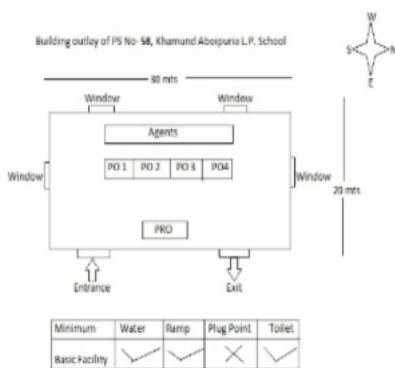

নিৰ্বাচক পঞ্জীয়ন বিষয়াৰ স্বাক্ষৰ

Nazri Naksha

Google Map View

Polling Station Building Front View

ভোটগ্ৰহন কেন্দ্ৰৰ সন্মুখৰ দৃশ্য

Cad View

Key MAP View

1 নাম : সুবৰ্ণ গগৈ স্বামীৰ নাম : ভুবন গগৈ ঘৰ নং : 1 বয়স : 65 লিঙ্গ : মহিলা	MVY5734576 ফটো উপলব্ধ	2 নাম : পুতুল গগৈ পিতাৰ নাম : বাৰেন গগৈ ঘৰ নং : 1 বয়স : 54 লিঙ্গ : পুৰুষ	MVY5734598 ফটো উপলব্ধ	3 নাম : চম্পা গগৈ স্বামীৰ নাম : প্ৰদীপ গগৈ ঘৰ নং : 1 বয়স : 51 লিঙ্গ : মহিলা	MVY5734612 ফটো উপলব্ধ
4 নাম : প্ৰদীপ গগৈ পিতাৰ নাম : বাৰেন গগৈ ঘৰ নং : 1 বয়স : 46 লিঙ্গ : পুৰুষ	MVY5734601 ফটো উপলব্ধ	5 নাম : বনজ্যোতি গগৈ স্বামীৰ নাম : বিতুল গগৈ ঘৰ নং : 2 বয়স : 48 লিঙ্গ : মহিলা	MVY5734656 ফটো উপলব্ধ	6 নাম : অমিয়া গগৈ স্বামীৰ নাম : জীৱন জ্যোতি গগৈ ঘৰ নং : 2 বয়স : 34 লিঙ্গ : মহিলা	MVY1587844 ফটো উপলব্ধ
7 নাম : জীৱন জ্যোতি গগৈ পিতাৰ নাম : বিপুল গগৈ ঘৰ নং : 2 বয়স : 32 লিঙ্গ : পুৰুষ	MVY5743260 ফটো উপলব্ধ	8 নাম : চুমু গগৈ স্বামীৰ নাম : জীৱনজ্যোতি গগৈ ঘৰ নং : 2 বয়স : 29 লিঙ্গ : মহিলা	MVY0106302 ফটো উপলব্ধ	9 নাম : পাকৰি গগৈ স্বামীৰ নাম : নালিয়া গগৈ ঘৰ নং : 9 বয়স : 65 লিঙ্গ : মহিলা	MVY5734667 ফটো উপলব্ধ
10 নাম : মঙলা গগৈ পিতাৰ নাম : নালিয়া গগৈ ঘৰ নং : 9 বয়স : 40 লিঙ্গ : পুৰুষ	MVY5734678 ফটো উপলব্ধ	11 নাম : সুৰজিৎ গগৈ পিতাৰ নাম : নালিয়া গগৈ ঘৰ নং : 3 বয়স : 23 লিঙ্গ : পুৰুষ	MVY1132463 ফটো উপলব্ধ	12 নাম : ৰূপহী গগৈ স্বামীৰ নাম : ইন্দ্ৰেশ্বৰ গগৈ ঘৰ নং : 8 বয়স : 74 লিঙ্গ : মহিলা	MVY0173419 ফটো উপলব্ধ
13 নাম : অতুল গগৈ পিতাৰ নাম : ইন্দ্ৰেশ্বৰ গগৈ ঘৰ নং : 8 বয়স : 45 লিঙ্গ : পুৰুষ	MVY5734703 ফটো উপলব্ধ	14 নাম : লিতুল গগৈ পিতাৰ নাম : ইন্দ্ৰেশ্বৰ গগৈ ঘৰ নং : 8 বয়স : 43 লিঙ্গ : পুৰুষ	MVY5734725 ফটো উপলব্ধ	15 নাম : শেৱালী গগৈ স্বামীৰ নাম : অতুল গগৈ ঘৰ নং : 8 বয়স : 42 লিঙ্গ : মহিলা	MVY5734714 ফটো উপলব্ধ
16 নাম : আৰতী গগৈ স্বামীৰ নাম : লিতুল গগৈ ঘৰ নং : 8 বয়স : 40 লিঙ্গ : মহিলা	MVY5734736 ফটো উপলব্ধ	17 নাম : প্ৰদন্য গগৈ পিতাৰ নাম : লিৎল গগৈ ঘৰ নং : 4 বয়স : 26 লিঙ্গ : পুৰুষ	MVY0411439 ফটো উপলব্ধ	18 নাম : ৰাহুল গগৈ পিতাৰ নাম : বিশ্বজিৎ গগৈ ঘৰ নং : 4 বয়স : 25 লিঙ্গ : পুৰুষ	MVY0292516 ফটো উপলব্ধ
19 নাম : অচ্যুত গগৈ পিতাৰ নাম : লিতুল গগৈ ঘৰ নং : 8 বয়স : 24 লিঙ্গ : পুৰুষ	MVY0437152 ফটো উপলব্ধ	20 নাম : বিবেক গগৈ পিতাৰ নাম : লিটল গগৈ ঘৰ নং : 4 বয়স : 21 লিঙ্গ : পুৰুষ	TOX0070615 ফটো উপলব্ধ	21 নাম : নিৰদা গগৈ পিতাৰ নাম : ফনিধৰ গগৈ ঘৰ নং : 5 বয়স : 62 লিঙ্গ : মহিলা	MVY5734758 ফটো উপলব্ধ
22 নাম : ৰেনু গগৈ পিতাৰ নাম : ফনিধৰ গগৈ ঘৰ নং : 5 বয়স : 59 লিঙ্গ : মহিলা	MVY5734769 ফটো উপলব্ধ	23 নাম : প্ৰশান্ত গগৈ পিতাৰ নাম : ফনিধৰ গগৈ ঘৰ নং : 5 বয়স : 58 লিঙ্গ : পুৰুষ	MVY5734770 ফটো উপলব্ধ	24 নাম : স্মৃতি গগৈ স্বামীৰ নাম : প্ৰশান্ত গগৈ ঘৰ নং : 5 বয়স : 54 লিঙ্গ : মহিলা	MVY5734781 ফটো উপলব্ধ
25 নাম : দিগন্ত গগৈ পিতাৰ নাম : ফনিধৰ গগৈ ঘৰ নং : 5 বয়স : 50 লিঙ্গ : পুৰুষ	MVY0078659 ফটো উপলব্ধ	26 নাম : মমী গগৈ মাতৃৰ নাম : মাকন কোঁৱৰ ঘৰ নং : 5 বয়স : 40 লিঙ্গ : মহিলা	MVY0078667 ফটো উপলব্ধ	27 নাম : চেনৰীতা গগৈ পিতাৰ নাম : প্ৰশান্ত গগৈ ঘৰ নং : 5 বয়স : 20 লিঙ্গ : মহিলা	TOX0084731 ফটো উপলব্ধ
S2 28 নাম : ভাগ্যশ্ৰী বৰুৱা স্বামীৰ নাম : পুলিন বৰুৱা ঘৰ নং : 5 বয়স : 31 লিঙ্গ : মহিলা	MVY0078949 ফটো উপলব্ধ	S2 29 নাম : পুলিন বৰুৱা পিতাৰ নাম : দিগন্ত বৰুৱা ঘৰ নং : 5 বয়স : 31 লিঙ্গ : পুৰুষ	MVY0078956 ফটো উপলব্ধ	30 নাম : সূৰ্য্য প্ৰভা বৰুৱা স্বামীৰ নাম : কৃষ্ণ বৰুৱা ঘৰ নং : 5 বয়স : 52 লিঙ্গ : মহিলা	MVY5743328 ফটো উপলব্ধ