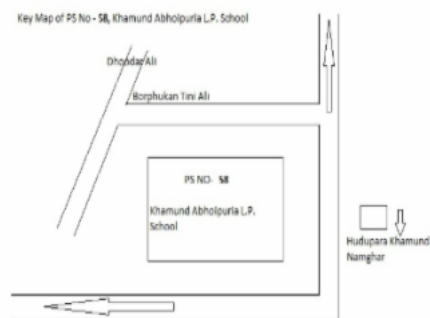

নিৰ্বাচক পঞ্জীয়ন বিষয়াৰ স্বাক্ষৰ

Nazri Naksha

Google Map View

Polling Station Building Front View

ভোটগ্ৰহন কেন্দ্ৰৰ সন্মুখৰ দৃশ্য

Cad View

Key MAP View

1 নাম : সুবৰ্ণ গগৈ স্বামীৰ নাম : ভুবন গগৈ ঘৰ নং : 1 বয়স : 65 লিঙ্গ : মহিলা	MVY5734576 ফটো উপলব্ধ	2 নাম : পুতুল গগৈ পিতাৰ নাম : বাৰেন গগৈ ঘৰ নং : 1 বয়স : 54 লিঙ্গ : পুৰুষ	MVY5734598 ফটো উপলব্ধ	3 নাম : চম্পা গগৈ স্বামীৰ নাম : প্ৰদীপ গগৈ ঘৰ নং : 1 বয়স : 51 লিঙ্গ : মহিলা	MVY5734612 ফটো উপলব্ধ
4 নাম : প্ৰদীপ গগৈ পিতাৰ নাম : বাৰেন গগৈ ঘৰ নং : 1 বয়স : 46 লিঙ্গ : পুৰুষ	MVY5734601 ফটো উপলব্ধ	5 নাম : বনজ্যোতি গগৈ স্বামীৰ নাম : বিতুল গগৈ ঘৰ নং : 2 বয়স : 48 লিঙ্গ : মহিলা	MVY5734656 ফটো উপলব্ধ	6 নাম : অমিয়া গগৈ স্বামীৰ নাম : জীৱন জ্যোতি গগৈ ঘৰ নং : 2 বয়স : 34 লিঙ্গ : মহিলা	MVY1587844 ফটো উপলব্ধ
7 নাম : জীৱন জ্যোতি গগৈ পিতাৰ নাম : বিপুল গগৈ ঘৰ নং : 2 বয়স : 32 লিঙ্গ : পুৰুষ	MVY5743260 ফটো উপলব্ধ	8 নাম : চুমু গগৈ স্বামীৰ নাম : জীৱনজ্যোতি গগৈ ঘৰ নং : 2 বয়স : 29 লিঙ্গ : মহিলা	MVY0106302 ফটো উপলব্ধ	9 নাম : পাকৰি গগৈ স্বামীৰ নাম : নালিয়া গগৈ ঘৰ নং : 9 বয়স : 65 লিঙ্গ : মহিলা	MVY5734667 ফটো উপলব্ধ
10 নাম : মঙলা গগৈ পিতাৰ নাম : নালিয়া গগৈ ঘৰ নং : 9 বয়স : 40 লিঙ্গ : পুৰুষ	MVY5734678 ফটো উপলব্ধ	11 নাম : সুৰজিৎ গগৈ পিতাৰ নাম : নালিয়া গগৈ ঘৰ নং : 3 বয়স : 23 লিঙ্গ : পুৰুষ	MVY1132463 ফটো উপলব্ধ	12 নাম : ৰূপহী গগৈ স্বামীৰ নাম : ইন্দ্ৰেশ্বৰ গগৈ ঘৰ নং : 8 বয়স : 74 লিঙ্গ : মহিলা	MVY0173419 ফটো উপলব্ধ
13 নাম : অতুল গগৈ পিতাৰ নাম : ইন্দ্ৰেশ্বৰ গগৈ ঘৰ নং : 8 বয়স : 45 লিঙ্গ : পুৰুষ	MVY5734703 ফটো উপলব্ধ	14 নাম : লিতুল গগৈ পিতাৰ নাম : ইন্দ্ৰেশ্বৰ গগৈ ঘৰ নং : 8 বয়স : 43 লিঙ্গ : পুৰুষ	MVY5734725 ফটো উপলব্ধ	15 নাম : শেৱালী গগৈ স্বামীৰ নাম : অতুল গগৈ ঘৰ নং : 8 বয়স : 42 লিঙ্গ : মহিলা	MVY5734714 ফটো উপলব্ধ
16 নাম : আৰতী গগৈ স্বামীৰ নাম : লিতুল গগৈ ঘৰ নং : 8 বয়স : 40 লিঙ্গ : মহিলা	MVY5734736 ফটো উপলব্ধ	17 নাম : প্ৰদন্য গগৈ পিতাৰ নাম : লিৎল গগৈ ঘৰ নং : 4 বয়স : 26 লিঙ্গ : পুৰুষ	MVY0411439 ফটো উপলব্ধ	18 নাম : ৰাহুল গগৈ পিতাৰ নাম : বিশ্বজিৎ গগৈ ঘৰ নং : 4 বয়স : 25 লিঙ্গ : পুৰুষ	MVY0292516 ফটো উপলব্ধ
19 নাম : অচ্যুত গগৈ পিতাৰ নাম : লিতুল গগৈ ঘৰ নং : 8 বয়স : 24 লিঙ্গ : পুৰুষ	MVY0437152 ফটো উপলব্ধ	20 নাম : বিবেক গগৈ পিতাৰ নাম : লিটল গগৈ ঘৰ নং : 4 বয়স : 21 লিঙ্গ : পুৰুষ	TOX0070615 ফটো উপলব্ধ	21 নাম : নিৰদা গগৈ পিতাৰ নাম : ফনিধৰ গগৈ ঘৰ নং : 5 বয়স : 62 লিঙ্গ : মহিলা	MVY5734758 ফটো উপলব্ধ
22 নাম : ৰেনু গগৈ পিতাৰ নাম : ফনিধৰ গগৈ ঘৰ নং : 5 বয়স : 59 লিঙ্গ : মহিলা	MVY5734769 ফটো উপলব্ধ	23 নাম : প্ৰশান্ত গগৈ পিতাৰ নাম : ফনিধৰ গগৈ ঘৰ নং : 5 বয়স : 58 লিঙ্গ : পুৰুষ	MVY5734770 ফটো উপলব্ধ	24 নাম : স্মৃতি গগৈ স্বামীৰ নাম : প্ৰশান্ত গগৈ ঘৰ নং : 5 বয়স : 54 লিঙ্গ : মহিলা	MVY5734781 ফটো উপলব্ধ
25 নাম : দিগন্ত গগৈ পিতাৰ নাম : ফনিধৰ গগৈ ঘৰ নং : 5 বয়স : 50 লিঙ্গ : পুৰুষ	MVY0078659 ফটো উপলব্ধ	26 নাম : মমী গগৈ মাতৃৰ নাম : মাকন কোঁৱৰ ঘৰ নং : 5 বয়স : 40 লিঙ্গ : মহিলা	MVY0078667 ফটো উপলব্ধ	27 নাম : চেনৰীতা গগৈ পিতাৰ নাম : প্ৰশান্ত গগৈ ঘৰ নং : 5 বয়স : 20 লিঙ্গ : মহিলা	TOX0084731 ফটো উপলব্ধ
S2 28 নাম : ভাগ্যশ্ৰী বৰুৱা স্বামীৰ নাম : পুলিন বৰুৱা ঘৰ নং : 5 বয়স : 31 লিঙ্গ : মহিলা	MVY0078949 ফটো উপলব্ধ	S2 29 নাম : পুলিন বৰুৱা পিতাৰ নাম : দিগন্ত বৰুৱা ঘৰ নং : 5 বয়স : 31 লিঙ্গ : পুৰুষ	MVY0078956 ফটো উপলব্ধ	30 নাম : সূৰ্য্য প্ৰভা বৰুৱা স্বামীৰ নাম : কৃষ্ণ বৰুৱা ঘৰ নং : 5 বয়স : 52 লিঙ্গ : মহিলা	MVY5743328 ফটো উপলব্ধ