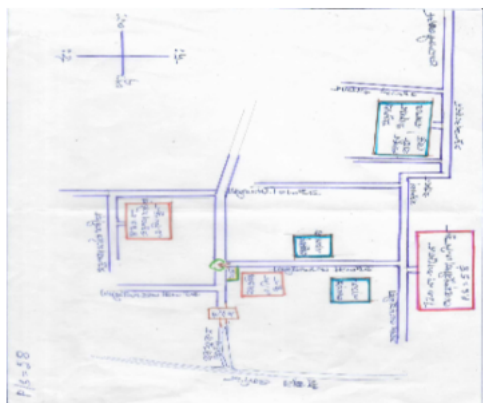

Nazri Naksha