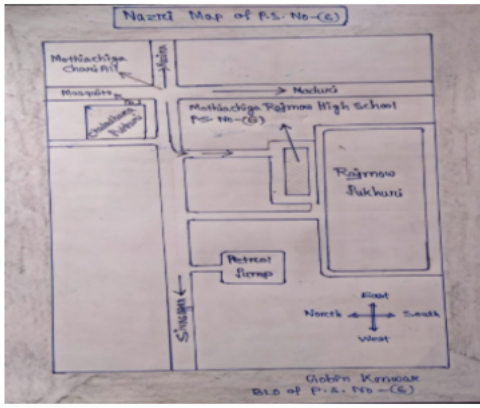

Nazri Naksha