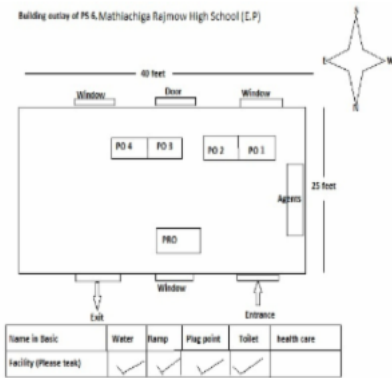

Nazri Naksha

Google Map View

Polling Station Building Front View

ভোটগ্ৰহন কেন্দ্ৰৰ সন্মুখৰ দৃশ্য

Cad View

Key MAP View