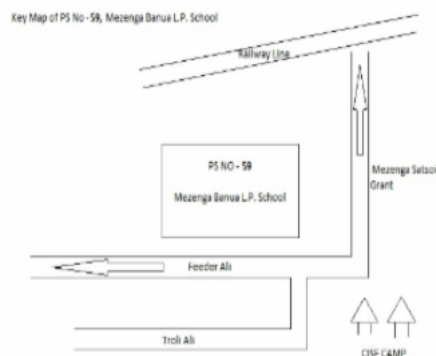

নিৰ্বাচক পঞ্জীয়ন বিষয়াৰ স্বাক্ষৰ

Nazri Naksha

Google Map View

Polling Station Building Front View

ভোটগ্ৰহন কেন্দ্ৰৰ সন্মুখৰ দৃশ্য

Cad View

Key MAP View

#2 1 নাম : উজ্জল গগৈ পিতাৰ নাম: জগত গগৈ ঘৰ নং : ১ক বয়স : 48 লিঙ্গ : পুৰুষ	MVY1588529	#2 2 নাম : বিউতি গগৈ পিতাৰ নাম: প্ৰদীপ গগৈ ঘৰ নং : ১ক বয়স : 45 লিঙ্গ : মহিলা	MVY5834571	3 নাম : বিজু থাপা পিতাৰ নাম: প্ৰদীপ থাপা ঘৰ নং : ১ বয়স : 44 লিঙ্গ : পুৰুষ	MVY5834560
4 নাম : বেবী থাপা পিতাৰ নাম: প্ৰদীপ থাপা ঘৰ নং : ১ বয়স : 41 লিঙ্গ : মহিলা	MVY5834582	5 নাম : কাকুলী থাপা স্বামীৰ নাম: বিজু থাপা ঘৰ নং : ১ বয়স : 40 লিঙ্গ : মহিলা	MVY5834593	#2 6 নাম : নিকু গগৈ পিতাৰ নাম: উজ্জল গগৈ ঘৰ নং : ১ক বয়স : 33 লিঙ্গ : পুৰুষ	MVY0108332
#2 7 নাম : বাহুল গগৈ মাতৃৰ নাম: বিউতি থাপা ঘৰ নং : ১ক বয়স : 31 লিঙ্গ : পুৰুষ	MVY5838211	8 নাম : বিদিপ গগৈ থাপা পিতাৰ নাম: বিজু থাপা ঘৰ নং : 1 বয়স : 21 লিঙ্গ : পুৰুষ	MVY2464097	9 নাম : বাধিকা মৰাণ গগৈ স্বামীৰ নাম: নিকু গগৈ ঘৰ নং : ১ বয়স : 21 লিঙ্গ : মহিলা	TOX0026112
10 নাম : অনন্ত থাপা পিতাৰ নাম: চন্দ্ৰ থাপা ঘৰ নং : ২ বয়স : 46 লিঙ্গ : পুৰুষ	MVY5834606	11 নাম : শিখামণি গগৈ থাপা স্বামীৰ নাম: অনন্ত থাপা ঘৰ নং : ২ বয়স : 40 লিঙ্গ : মহিলা	MVY1588541	12 নাম : মাধুৰ্য থাপা পিতাৰ নাম: অনন্ত থাপা ঘৰ নং : ২ বয়স : 19 লিঙ্গ : পুৰুষ	TOX0089482
13 নাম : ঘনকান্ত শইকীয়া পিতাৰ নাম: জোনধৰ শইকীয়া ঘৰ নং : 8 বয়স : 63 লিঙ্গ : পুৰুষ	MVY5834617	14 নাম : দুলামনি শইকীয়া স্বামীৰ নাম: ঘনকান্ত শইকীয়া ঘৰ নং : 8 বয়স : 55 লিঙ্গ : মহিলা	MVY5834628	15 নাম : পাপৰী গগৈ স্বামীৰ নাম: সংটোনু গগৈ ঘৰ নং : 4 বয়স : 34 লিঙ্গ : মহিলা	MVY0252510
16 নাম : সমীৰন শইকীয়া পিতাৰ নাম: ঘনকান্ত শইকীয়া ঘৰ নং : 8 বয়স : 32 লিঙ্গ : পুৰুষ	MVY5834639	17 নাম : অনিল কুৰ্মী পিতাৰ নাম: ফাগু কুৰ্মী ঘৰ নং : ৫ বয়স : 40 লিঙ্গ : পুৰুষ	MVY5834651	18 নাম : ৰূপালী কুৰ্মী স্বামীৰ নাম: চুনিল কুৰ্মী ঘৰ নং : ৫ বয়স : 39 লিঙ্গ : মহিলা	MVY5834673
19 নাম : চম্পা কুৰ্মী পিতাৰ নাম: চুনিল কুৰ্মী ঘৰ নং : 5 বয়স : 21 লিঙ্গ : মহিলা	MVY2447944	20 নাম : বিবেক কুৰ্মী মাতৃৰ নাম: ৰূপালী কুৰ্মী ঘৰ নং : ৫ বয়স : 21 লিঙ্গ : পুৰুষ	TOX0111161	21 নাম : বুদ্ধেশ্বৰ কুৰ্মী পিতাৰ নাম: মহেন্দ্ৰ কুৰ্মী ঘৰ নং : ০৬ বয়স : 50 লিঙ্গ : পুৰুষ	MVY0000026
22 নাম : জুন কুৰ্মী স্বামীৰ নাম: বুদ্ধেশ্বৰ কুৰ্মী ঘৰ নং : ৬ বয়স : 42 লিঙ্গ : মহিলা	MVY5834708	#2 23 নাম : পাৰ্বতি কুৰ্মী মাতৃৰ নাম: শকুন্তলা কুৰ্মী ঘৰ নং : ৭ বয়স : 28 লিঙ্গ : মহিলা	MVY0302927	24 নাম : শকুন্তলা কুৰ্মী স্বামীৰ নাম: ৰাজেশ কুৰ্মী ঘৰ নং : ৭ বয়স : 45 লিঙ্গ : মহিলা	MVY5834742
25 নাম : পদ্মা কুৰ্মী স্বামীৰ নাম: শ্যাম কুৰ্মী ঘৰ নং : ৭ বয়স : 43 লিঙ্গ : মহিলা	MVY0090068	26 নাম : শ্যাম কুৰ্মী পিতাৰ নাম: জিবুবা কুৰ্মী ঘৰ নং : ৭ বয়স : 40 লিঙ্গ : পুৰুষ	MVY5834775	27 নাম : প্ৰবীণ কুৰ্মী মাতৃৰ নাম: শকুন্তলা কুৰ্মী ঘৰ নং : 7 বয়স : 24 লিঙ্গ : পুৰুষ	MVY0303008
28 নাম : প্ৰতাপ চন্দ্ৰ শইকীয়া পিতাৰ নাম: ডিম্বেশ্বৰ শইকীয়া ঘৰ নং : ৮ বয়স : 61 লিঙ্গ : পুৰুষ	MVY5834786	29 নাম : সোণালী শইকীয়া স্বামীৰ নাম: প্ৰতাপ শইকীয়া ঘৰ নং : ৮ বয়স : 53 লিঙ্গ : মহিলা	MVY5834797	30 নাম : জোনমনি হাজৰিকা স্বামীৰ নাম: সমীৰণ শইকীয়া ঘৰ নং : ৮ বয়স : 30 লিঙ্গ : মহিলা	TOX0030957