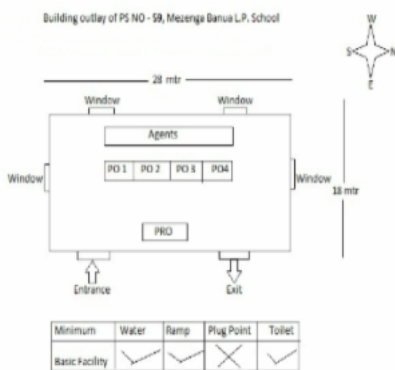

নিৰ্বাচক পঞ্জীয়ন বিষয়াৰ স্বাক্ষৰ

Nazri Naksha

Google Map View

Polling Station Building Front View

ভোটগ্ৰহন কেন্দ্ৰৰ সন্মুখৰ দৃশ্য

Cad View

Key MAP View

#2 1 নাম : উজ্জল গগৈ পিতাৰ নাম: জগত গগৈ ঘৰ নং : ১ক বয়স : 48 লিঙ্গ : পুৰুষ	MVY1588529	#2 2 নাম : বিউতি গগৈ পিতাৰ নাম: প্ৰদীপ গগৈ ঘৰ নং : ১ক বয়স : 45 লিঙ্গ : মহিলা	MVY5834571	3 নাম : বিজু থাপা পিতাৰ নাম: প্ৰদীপ থাপা ঘৰ নং : ১ বয়স : 44 লিঙ্গ : পুৰুষ	MVY5834560
4 নাম : বেবী থাপা পিতাৰ নাম: প্ৰদীপ থাপা ঘৰ নং : ১ বয়স : 41 লিঙ্গ : মহিলা	MVY5834582	5 নাম : কাকুলী থাপা স্বামীৰ নাম: বিজু থাপা ঘৰ নং : ১ বয়স : 40 লিঙ্গ : মহিলা	MVY5834593	#2 6 নাম : নিকু গগৈ পিতাৰ নাম: উজ্জল গগৈ ঘৰ নং : ১ক বয়স : 33 লিঙ্গ : পুৰুষ	MVY0108332
#2 7 নাম : বাহুল গগৈ মাতৃৰ নাম: বিউতি থাপা ঘৰ নং : ১ক বয়স : 31 লিঙ্গ : পুৰুষ	MVY5838211	8 নাম : বিদিপ গগৈ থাপা পিতাৰ নাম: বিজু থাপা ঘৰ নং : 1 বয়স : 21 লিঙ্গ : পুৰুষ	MVY2464097	9 নাম : বাধিকা মৰাণ গগৈ স্বামীৰ নাম: নিকু গগৈ ঘৰ নং : ১ বয়স : 21 লিঙ্গ : মহিলা	TOX0026112
10 নাম : অনন্ত থাপা পিতাৰ নাম: চন্দ্ৰ থাপা ঘৰ নং : ২ বয়স : 46 লিঙ্গ : পুৰুষ	MVY5834606	11 নাম : শিখামণি গগৈ থাপা স্বামীৰ নাম: অনন্ত থাপা ঘৰ নং : ২ বয়স : 40 লিঙ্গ : মহিলা	MVY1588541	12 নাম : মাধুৰ্য থাপা পিতাৰ নাম: অনন্ত থাপা ঘৰ নং : ২ বয়স : 19 লিঙ্গ : পুৰুষ	TOX0089482
13 নাম : ঘনকান্ত শইকীয়া পিতাৰ নাম: জোনধৰ শইকীয়া ঘৰ নং : 8 বয়স : 63 লিঙ্গ : পুৰুষ	MVY5834617	14 নাম : দুলামনি শইকীয়া স্বামীৰ নাম: ঘনকান্ত শইকীয়া ঘৰ নং : 8 বয়স : 55 লিঙ্গ : মহিলা	MVY5834628	15 নাম : পাপৰী গগৈ স্বামীৰ নাম: সংটোনু গগৈ ঘৰ নং : 4 বয়স : 34 লিঙ্গ : মহিলা	MVY0252510
16 নাম : সমীৰন শইকীয়া পিতাৰ নাম: ঘনকান্ত শইকীয়া ঘৰ নং : 8 বয়স : 32 লিঙ্গ : পুৰুষ	MVY5834639	17 নাম : অনিল কুৰ্মী পিতাৰ নাম: ফাগু কুৰ্মী ঘৰ নং : ৫ বয়স : 40 লিঙ্গ : পুৰুষ	MVY5834651	18 নাম : ৰূপালী কুৰ্মী স্বামীৰ নাম: চুনিল কুৰ্মী ঘৰ নং : ৫ বয়স : 39 লিঙ্গ : মহিলা	MVY5834673
19 নাম : চম্পা কুৰ্মী পিতাৰ নাম: চুনিল কুৰ্মী ঘৰ নং : 5 বয়স : 21 লিঙ্গ : মহিলা	MVY2447944	20 নাম : বিবেক কুৰ্মী মাতৃৰ নাম: ৰূপালী কুৰ্মী ঘৰ নং : ৫ বয়স : 21 লিঙ্গ : পুৰুষ	TOX0111161	21 নাম : বুদ্ধেশ্বৰ কুৰ্মী পিতাৰ নাম: মহেন্দ্ৰ কুৰ্মী ঘৰ নং : ০৬ বয়স : 50 লিঙ্গ : পুৰুষ	MVY0000026
22 নাম : জুন কুৰ্মী স্বামীৰ নাম: বুদ্ধেশ্বৰ কুৰ্মী ঘৰ নং : ৬ বয়স : 42 লিঙ্গ : মহিলা	MVY5834708	#2 23 নাম : পাৰ্বতি কুৰ্মী মাতৃৰ নাম: শকুন্তলা কুৰ্মী ঘৰ নং : ৭ বয়স : 28 লিঙ্গ : মহিলা	MVY0302927	24 নাম : শকুন্তলা কুৰ্মী স্বামীৰ নাম: ৰাজেশ কুৰ্মী ঘৰ নং : ৭ বয়স : 45 লিঙ্গ : মহিলা	MVY5834742
25 নাম : পদ্মা কুৰ্মী স্বামীৰ নাম: শ্যাম কুৰ্মী ঘৰ নং : ৭ বয়স : 43 লিঙ্গ : মহিলা	MVY0090068	26 নাম : শ্যাম কুৰ্মী পিতাৰ নাম: জিবুবা কুৰ্মী ঘৰ নং : ৭ বয়স : 40 লিঙ্গ : পুৰুষ	MVY5834775	27 নাম : প্ৰবীণ কুৰ্মী মাতৃৰ নাম: শকুন্তলা কুৰ্মী ঘৰ নং : 7 বয়স : 24 লিঙ্গ : পুৰুষ	MVY0303008
28 নাম : প্ৰতাপ চন্দ্ৰ শইকীয়া পিতাৰ নাম: ডিম্বেশ্বৰ শইকীয়া ঘৰ নং : ৮ বয়স : 61 লিঙ্গ : পুৰুষ	MVY5834786	29 নাম : সোণালী শইকীয়া স্বামীৰ নাম: প্ৰতাপ শইকীয়া ঘৰ নং : ৮ বয়স : 53 লিঙ্গ : মহিলা	MVY5834797	30 নাম : জোনমনি হাজৰিকা স্বামীৰ নাম: সমীৰণ শইকীয়া ঘৰ নং : ৮ বয়স : 30 লিঙ্গ : মহিলা	TOX0030957