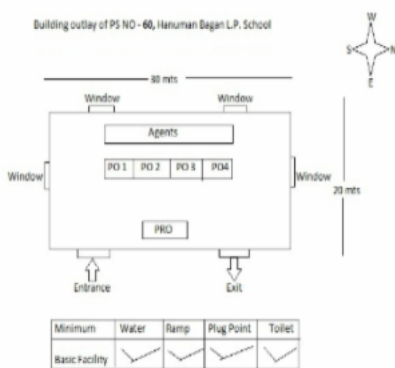

নিৰ্বাচক পঞ্জীয়ন বিষয়াৰ স্বাক্ষৰ

Nazri Naksha

Google Map View

Polling Station Building Front View

ভোটগ্ৰহন কেন্দ্ৰৰ সন্মুখৰ দৃশ্য

Cad View

Key MAP View

<p>S 1</p> <p>নাম : নিহা গোচাই স্বামীৰ নাম : দীপ্ত গোচাই ঘৰ নং : 5 বয়স : 33 লিঙ্গ : মহিলা</p> <p>ফটো উপলব্ধ</p> <p>MVY5945073</p>	<p>2</p> <p>নাম : সিম্মা গোচাই স্বামীৰ নাম : অজয় গোচাই ঘৰ নং : 5 বয়স : 23 লিঙ্গ : মহিলা</p> <p>ফটো উপলব্ধ</p> <p>MVY1160498</p>	<p>3</p> <p>নাম : জিতেন কেঁওট পিতাৰ নাম : নিমাই কেঁওট ঘৰ নং : 10 বয়স : 28 লিঙ্গ : পুৰুষ</p> <p>ফটো উপলব্ধ</p> <p>GPK0356352</p>
<p>4</p> <p>নাম : গীতা তাঁতি স্বামীৰ নাম : নৰেন তাঁতি ঘৰ নং : 19 বয়স : 55 লিঙ্গ : মহিলা</p> <p>ফটো উপলব্ধ</p> <p>MVY0455808</p>	<p>5</p> <p>নাম : নৰেন তাঁতি অন্যান্য : শিবা তাঁতি ঘৰ নং : 13 বয়স : 39 লিঙ্গ : পুৰুষ</p> <p>ফটো উপলব্ধ</p> <p>MVY1124395</p>	<p>6</p> <p>নাম : পূজা তাঁতি স্বামীৰ নাম : শিবা তাঁতি ঘৰ নং : 13 বয়স : 25 লিঙ্গ : মহিলা</p> <p>ফটো উপলব্ধ</p> <p>MVY0505883</p>
<p>7</p> <p>নাম : অঞ্জলী নায়ক স্বামীৰ নাম : বিবশ নায়ক ঘৰ নং : 22 বয়স : 26 লিঙ্গ : মহিলা</p> <p>ফটো উপলব্ধ</p> <p>MVY2454247</p>	<p>8</p> <p>নাম : বিবশ নায়ক পিতাৰ নাম : শুক্ৰ নায়ক ঘৰ নং : 22 বয়স : 26 লিঙ্গ : পুৰুষ</p> <p>ফটো উপলব্ধ</p> <p>MVY2458552</p>	<p>9</p> <p>নাম : অজয় চাহ পিতাৰ নাম : ৰাজু চাহ ঘৰ নং : 23 বয়স : 24 লিঙ্গ : পুৰুষ</p> <p>ফটো উপলব্ধ</p> <p>MVY2454213</p>
<p>10</p> <p>নাম : বিজয় চাহ পিতাৰ নাম : ৰাজু চাহ ঘৰ নং : 32 বয়স : 22 লিঙ্গ : পুৰুষ</p> <p>ফটো উপলব্ধ</p> <p>MVY2454239</p>	<p>11</p> <p>নাম : দেবজিত মেচ পিতাৰ নাম : অতুল মেচ ঘৰ নং : 33 বয়স : 25 লিঙ্গ : পুৰুষ</p> <p>ফটো উপলব্ধ</p> <p>MVY0461350</p>	<p>12</p> <p>নাম : মৰমী উৰাং স্বামীৰ নাম : আৰবিন উৰাং ঘৰ নং : 33 বয়স : 25 লিঙ্গ : মহিলা</p> <p>ফটো উপলব্ধ</p> <p>TOX0053215</p>
<p>13</p> <p>নাম : ৰাহুল মিত্ৰা পিতাৰ নাম : বিষ্ণু মিত্ৰা ঘৰ নং : 44 বয়স : 22 লিঙ্গ : পুৰুষ</p> <p>ফটো উপলব্ধ</p> <p>MVY2454254</p>	<p>14</p> <p>নাম : প্ৰভাত তাঁতি পিতাৰ নাম : সুনীল তাঁতি ঘৰ নং : 45 বয়স : 20 লিঙ্গ : পুৰুষ</p> <p>ফটো উপলব্ধ</p> <p>TOX0074609</p>	<p>15</p> <p>নাম : বহাগী গোচাই স্বামীৰ নাম : সঞ্জীৱ গোচাই ঘৰ নং : 55 বয়স : 34 লিঙ্গ : মহিলা</p> <p>ফটো উপলব্ধ</p> <p>TOX0069799</p>
<p>16</p> <p>নাম : অনীতা বাউৰী স্বামীৰ নাম : দিপেন বাউৰী ঘৰ নং : 58 বয়স : 27 লিঙ্গ : মহিলা</p> <p>ফটো উপলব্ধ</p> <p>MVY0316935</p>	<p>17</p> <p>নাম : পটল মাহালী মাতৃৰ নাম : দেবন্তী মাহালী ঘৰ নং : 61 বয়স : 32 লিঙ্গ : পুৰুষ</p> <p>ফটো উপলব্ধ</p> <p>MVY0413328</p>	<p>18</p> <p>নাম : মঞ্জু মানকী পিতাৰ নাম : দশৰথ কুৰ্মী ঘৰ নং : 99 বয়স : 41 লিঙ্গ : মহিলা</p> <p>ফটো উপলব্ধ</p> <p>MVY0280818</p>
<p>19</p> <p>নাম : দীপশিখা বৰা স্বামীৰ নাম : বিপ্লব বৰা ঘৰ নং : 85 বয়স : 27 লিঙ্গ : মহিলা</p> <p>ফটো উপলব্ধ</p> <p>MVY0436253</p>	<p>20</p> <p>নাম : বিপাশা বৰা পিতাৰ নাম : চন্দন বৰা ঘৰ নং : 102 বয়স : 22 লিঙ্গ : মহিলা</p> <p>ফটো উপলব্ধ</p> <p>MVY0429027</p>	<p>21</p> <p>নাম : পল্লবি গগৈ মাতৃৰ নাম : মাখনী গগৈ ঘৰ নং : 104 বয়স : 23 লিঙ্গ : মহিলা</p> <p>ফটো উপলব্ধ</p> <p>MVY1113950</p>
<p>22</p> <p>নাম : চেলিনা বেগম স্বামীৰ নাম : মনচুৰ আলি ঘৰ নং : 108 বয়স : 50 লিঙ্গ : মহিলা</p> <p>ফটো উপলব্ধ</p> <p>MVY5934601</p>	<p>23</p> <p>নাম : সোনমনি সন্দিকৈ বৰা স্বামীৰ নাম : অবিনাশ বৰা ঘৰ নং : 108 বয়স : 26 লিঙ্গ : মহিলা</p> <p>ফটো উপলব্ধ</p> <p>MVY0502153</p>	<p>24</p> <p>নাম : মোনাফ আলি পিতাৰ নাম : জোনাব আলি ঘৰ নং : 108 বয়স : 65 লিঙ্গ : পুৰুষ</p> <p>ফটো উপলব্ধ</p> <p>MVY5934623</p>
<p>25</p> <p>নাম : মাকন বেগম স্বামীৰ নাম : চামছেৰ আলি ঘৰ নং : 110 বয়স : 46 লিঙ্গ : মহিলা</p> <p>ফটো উপলব্ধ</p> <p>MVY5934656</p>	<p>S 26</p> <p>নাম : ৰৌজি বেগম পিতাৰ নাম : চমচেন আলি ঘৰ নং : 110 বয়স : 30 লিঙ্গ : মহিলা</p> <p>ফটো উপলব্ধ</p> <p>MVY5945197</p>	<p>27</p> <p>নাম : নিয়ামত আলি পিতাৰ নাম : জোনাব আলি ঘৰ নং : 110 বয়স : 45 লিঙ্গ : পুৰুষ</p> <p>ফটো উপলব্ধ</p> <p>MVY5934690</p>
<p>28</p> <p>নাম : বেহেনা বেগম স্বামীৰ নাম : নিয়ামত আলি ঘৰ নং : 110 বয়স : 44 লিঙ্গ : মহিলা</p> <p>ফটো উপলব্ধ</p> <p>MVY5934703</p>	<p>29</p> <p>নাম : মালা বৰগোঁহাই স্বামীৰ নাম : সিদ্ধেশ্বৰ বৰগোঁহাই ঘৰ নং : 111 বয়স : 65 লিঙ্গ : মহিলা</p> <p>ফটো উপলব্ধ</p> <p>MVY5934736</p>	<p>30</p> <p>নাম : দুৰ্লভ বৰগোঁহাই পিতাৰ নাম : সিদ্ধেশ্বৰ বৰগোঁহাই ঘৰ নং : 111 বয়স : 43 লিঙ্গ : পুৰুষ</p> <p>ফটো উপলব্ধ</p> <p>MVY5934747</p>