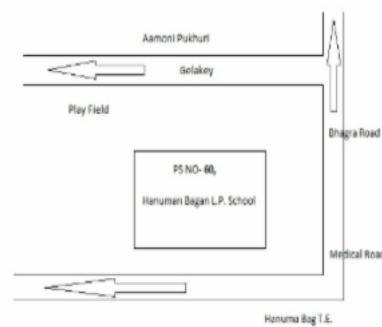

নিৰ্বাচক পঞ্জীয়ন বিষয়াৰ স্বাক্ষৰ

Nazri Naksha

Google Map View

Polling Station Building Front View

ভোটগ্ৰহন কেন্দ্ৰৰ সন্মুখৰ দৃশ্য

Cad View

Key MAP View

<p>S 1</p> <p>নাম : নিহা গোচাই স্বামীৰ নাম : দীপ্ত গোচাই ঘৰ নং : 5 বয়স : 33 লিঙ্গ : মহিলা</p> <p>ফটো উপলব্ধ</p> <p>MVY5945073</p>	<p>2</p> <p>নাম : সিম্মা গোচাই স্বামীৰ নাম : অজয় গোচাই ঘৰ নং : 5 বয়স : 23 লিঙ্গ : মহিলা</p> <p>ফটো উপলব্ধ</p> <p>MVY1160498</p>	<p>3</p> <p>নাম : জিতেন কেঁওট পিতাৰ নাম : নিমাই কেঁওট ঘৰ নং : 10 বয়স : 28 লিঙ্গ : পুৰুষ</p> <p>ফটো উপলব্ধ</p> <p>GPK0356352</p>
<p>4</p> <p>নাম : গীতা তাঁতি স্বামীৰ নাম : নৰেন তাঁতি ঘৰ নং : 19 বয়স : 55 লিঙ্গ : মহিলা</p> <p>ফটো উপলব্ধ</p> <p>MVY0455808</p>	<p>5</p> <p>নাম : নৰেন তাঁতি অন্যান্য : শিবা তাঁতি ঘৰ নং : 13 বয়স : 39 লিঙ্গ : পুৰুষ</p> <p>ফটো উপলব্ধ</p> <p>MVY1124395</p>	<p>6</p> <p>নাম : পূজা তাঁতি স্বামীৰ নাম : শিবা তাঁতি ঘৰ নং : 13 বয়স : 25 লিঙ্গ : মহিলা</p> <p>ফটো উপলব্ধ</p> <p>MVY0505883</p>
<p>7</p> <p>নাম : অঞ্জলী নায়ক স্বামীৰ নাম : বিবশ নায়ক ঘৰ নং : 22 বয়স : 26 লিঙ্গ : মহিলা</p> <p>ফটো উপলব্ধ</p> <p>MVY2454247</p>	<p>8</p> <p>নাম : বিবশ নায়ক পিতাৰ নাম : শুক্ৰ নায়ক ঘৰ নং : 22 বয়স : 26 লিঙ্গ : পুৰুষ</p> <p>ফটো উপলব্ধ</p> <p>MVY2458552</p>	<p>9</p> <p>নাম : অজয় চাহ পিতাৰ নাম : ৰাজু চাহ ঘৰ নং : 23 বয়স : 24 লিঙ্গ : পুৰুষ</p> <p>ফটো উপলব্ধ</p> <p>MVY2454213</p>
<p>10</p> <p>নাম : বিজয় চাহ পিতাৰ নাম : ৰাজু চাহ ঘৰ নং : 32 বয়স : 22 লিঙ্গ : পুৰুষ</p> <p>ফটো উপলব্ধ</p> <p>MVY2454239</p>	<p>11</p> <p>নাম : দেবজিত মেচ পিতাৰ নাম : অতুল মেচ ঘৰ নং : 33 বয়স : 25 লিঙ্গ : পুৰুষ</p> <p>ফটো উপলব্ধ</p> <p>MVY0461350</p>	<p>12</p> <p>নাম : মৰমী উৰাং স্বামীৰ নাম : আৰবিন উৰাং ঘৰ নং : 33 বয়স : 25 লিঙ্গ : মহিলা</p> <p>ফটো উপলব্ধ</p> <p>TOX0053215</p>
<p>13</p> <p>নাম : ৰাহুল মিত্ৰা পিতাৰ নাম : বিষ্ণু মিত্ৰা ঘৰ নং : 44 বয়স : 22 লিঙ্গ : পুৰুষ</p> <p>ফটো উপলব্ধ</p> <p>MVY2454254</p>	<p>14</p> <p>নাম : প্ৰভাত তাঁতি পিতাৰ নাম : সুনীল তাঁতি ঘৰ নং : 45 বয়স : 20 লিঙ্গ : পুৰুষ</p> <p>ফটো উপলব্ধ</p> <p>TOX0074609</p>	<p>15</p> <p>নাম : বহাগী গোচাই স্বামীৰ নাম : সঞ্জীৱ গোচাই ঘৰ নং : 55 বয়স : 34 লিঙ্গ : মহিলা</p> <p>ফটো উপলব্ধ</p> <p>TOX0069799</p>
<p>16</p> <p>নাম : অনীতা বাউৰী স্বামীৰ নাম : দিপেন বাউৰী ঘৰ নং : 58 বয়স : 27 লিঙ্গ : মহিলা</p> <p>ফটো উপলব্ধ</p> <p>MVY0316935</p>	<p>17</p> <p>নাম : পটল মাহালী মাতৃৰ নাম : দেবন্তী মাহালী ঘৰ নং : 61 বয়স : 32 লিঙ্গ : পুৰুষ</p> <p>ফটো উপলব্ধ</p> <p>MVY0413328</p>	<p>18</p> <p>নাম : মঞ্জু মানকী পিতাৰ নাম : দশৰথ কুৰ্মী ঘৰ নং : 99 বয়স : 41 লিঙ্গ : মহিলা</p> <p>ফটো উপলব্ধ</p> <p>MVY0280818</p>
<p>19</p> <p>নাম : দীপশিখা বৰা স্বামীৰ নাম : বিপ্লব বৰা ঘৰ নং : 85 বয়স : 27 লিঙ্গ : মহিলা</p> <p>ফটো উপলব্ধ</p> <p>MVY0436253</p>	<p>20</p> <p>নাম : বিপাশা বৰা পিতাৰ নাম : চন্দন বৰা ঘৰ নং : 102 বয়স : 22 লিঙ্গ : মহিলা</p> <p>ফটো উপলব্ধ</p> <p>MVY0429027</p>	<p>21</p> <p>নাম : পল্লবি গগৈ মাতৃৰ নাম : মাখনী গগৈ ঘৰ নং : 104 বয়স : 23 লিঙ্গ : মহিলা</p> <p>ফটো উপলব্ধ</p> <p>MVY1113950</p>
<p>22</p> <p>নাম : চেলিনা বেগম স্বামীৰ নাম : মনচুৰ আলি ঘৰ নং : 108 বয়স : 50 লিঙ্গ : মহিলা</p> <p>ফটো উপলব্ধ</p> <p>MVY5934601</p>	<p>23</p> <p>নাম : সোনমনি সন্দিকৈ বৰা স্বামীৰ নাম : অবিনাশ বৰা ঘৰ নং : 108 বয়স : 26 লিঙ্গ : মহিলা</p> <p>ফটো উপলব্ধ</p> <p>MVY0502153</p>	<p>24</p> <p>নাম : মোনাফ আলি পিতাৰ নাম : জোনাব আলি ঘৰ নং : 108 বয়স : 65 লিঙ্গ : পুৰুষ</p> <p>ফটো উপলব্ধ</p> <p>MVY5934623</p>
<p>25</p> <p>নাম : মাকন বেগম স্বামীৰ নাম : চামছেৰ আলি ঘৰ নং : 110 বয়স : 46 লিঙ্গ : মহিলা</p> <p>ফটো উপলব্ধ</p> <p>MVY5934656</p>	<p>S 26</p> <p>নাম : ৰৌজি বেগম পিতাৰ নাম : চমচেন আলি ঘৰ নং : 110 বয়স : 30 লিঙ্গ : মহিলা</p> <p>ফটো উপলব্ধ</p> <p>MVY5945197</p>	<p>27</p> <p>নাম : নিয়ামত আলি পিতাৰ নাম : জোনাব আলি ঘৰ নং : 110 বয়স : 45 লিঙ্গ : পুৰুষ</p> <p>ফটো উপলব্ধ</p> <p>MVY5934690</p>
<p>28</p> <p>নাম : বেহেনা বেগম স্বামীৰ নাম : নিয়ামত আলি ঘৰ নং : 110 বয়স : 44 লিঙ্গ : মহিলা</p> <p>ফটো উপলব্ধ</p> <p>MVY5934703</p>	<p>29</p> <p>নাম : মালা বৰগোঁহাই স্বামীৰ নাম : সিদ্ধেশ্বৰ বৰগোঁহাই ঘৰ নং : 111 বয়স : 65 লিঙ্গ : মহিলা</p> <p>ফটো উপলব্ধ</p> <p>MVY5934736</p>	<p>30</p> <p>নাম : দুৰ্লভ বৰগোঁহাই পিতাৰ নাম : সিদ্ধেশ্বৰ বৰগোঁহাই ঘৰ নং : 111 বয়স : 43 লিঙ্গ : পুৰুষ</p> <p>ফটো উপলব্ধ</p> <p>MVY5934747</p>