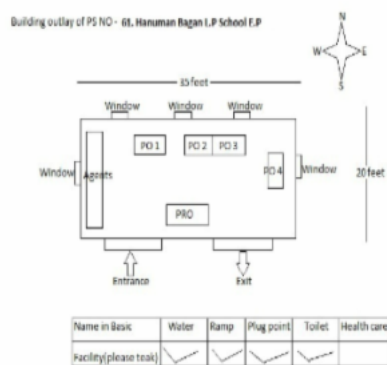

নিৰ্বাচক পঞ্জীয়ন বিষয়াৰ স্বাক্ষৰ

Nazri Naksha

Google Map View

Polling Station Building Front View

ভোটগ্ৰহন কেন্দ্ৰৰ সন্মুখৰ দৃশ্য

Cad View

Key MAP View

1 নাম : সোনালী ফুলমালী পিতাৰ নাম: মদন ফুলমালী ঘৰ নং : 172 বয়স : 20 লিঙ্গ : মহিলা	TOX0093153 ফটো উপলব্ধ	2 নাম : দিব্বেধৰ মেছ পিতাৰ নাম: ধনীৰাম মেছ ঘৰ নং : 28৫ বয়স : 60 লিঙ্গ : পুৰুষ	MVY5939708 ফটো উপলব্ধ	3 নাম : পদ্মা মেছ স্বামীৰ নাম: দিব্বেধৰ মেছ ঘৰ নং : 28৫ বয়স : 58 লিঙ্গ : মহিলা	MVY5939719 ফটো উপলব্ধ
4 নাম : মনু মেছ পিতাৰ নাম: দিব্বেধৰ মেছ ঘৰ নং : 28৫ বয়স : 42 লিঙ্গ : পুৰুষ	MVY5939720 ফটো উপলব্ধ	5 নাম : বনু মেছ পিতাৰ নাম: দিব্বেধৰ মেছ ঘৰ নং : 28৫ বয়স : 35 লিঙ্গ : পুৰুষ	MVY5939684 ফটো উপলব্ধ	6 নাম : মালা মেছ স্বামীৰ নাম: মনু মেছ ঘৰ নং : 28৫ বয়স : 34 লিঙ্গ : মহিলা	MVY5939695 ফটো উপলব্ধ
7 নাম : বিতুমণি মেছ স্বামীৰ নাম: বনু মেছ ঘৰ নং : 28৫ বয়স : 34 লিঙ্গ : মহিলা	MVY0217695 ফটো উপলব্ধ	8 নাম : ভাইটি মেছ পিতাৰ নাম: কলীয়া মেছ ঘৰ নং : 28৬ বয়স : 61 লিঙ্গ : পুৰুষ	MVY5939731 ফটো উপলব্ধ	9 নাম : ৰীতা মেছ স্বামীৰ নাম: ভাইটি মেছ ঘৰ নং : 28৬ বয়স : 58 লিঙ্গ : মহিলা	MVY5939742 ফটো উপলব্ধ
10 নাম : প্ৰবীন মেছ পিতাৰ নাম: ভাইটি মেছ ঘৰ নং : 28৬ বয়স : 40 লিঙ্গ : পুৰুষ	MVY5939764 ফটো উপলব্ধ	11 নাম : জুবী মেছ স্বামীৰ নাম: ৰবীন মেছ ঘৰ নং : 28৬ বয়স : 40 লিঙ্গ : মহিলা	MVY5939797 ফটো উপলব্ধ	12 নাম : নবীন মেছ পিতাৰ নাম: ভাইটি মেছ ঘৰ নং : 28৬ বয়স : 39 লিঙ্গ : পুৰুষ	MVY5939753 ফটো উপলব্ধ
13 নাম : ৰবীন মেছ পিতাৰ নাম: ভাইটি মেছ ঘৰ নং : 28৬ বয়স : 38 লিঙ্গ : পুৰুষ	MVY5939775 ফটো উপলব্ধ	14 নাম : ববিতা ফুকন মেছ স্বামীৰ নাম: প্ৰবীন মেছ ঘৰ নং : 246 বয়স : 35 লিঙ্গ : মহিলা	MVY0045666 ফটো উপলব্ধ	15 নাম : জুলী মেছ স্বামীৰ নাম: নবীন মেছ ঘৰ নং : 28৬ বয়স : 34 লিঙ্গ : মহিলা	MVY5939786 ফটো উপলব্ধ
16 নাম : সোনমনি বৰগোহাঁই মেছ স্বামীৰ নাম: নবীন মেছ ঘৰ নং : 246 বয়স : 34 লিঙ্গ : মহিলা	TOX0078469 ফটো উপলব্ধ	17 নাম : দলু মেছ পিতাৰ নাম: টিপেধৰ মেছ ঘৰ নং : 28৭ বয়স : 48 লিঙ্গ : পুৰুষ	MVY5939822 ফটো উপলব্ধ	18 নাম : লক্ষীমা মেছ স্বামীৰ নাম: দলু মেছ ঘৰ নং : 28৭ বয়স : 47 লিঙ্গ : মহিলা	MVY5939833 ফটো উপলব্ধ
19 নাম : ৰোপেনু মেছ পিতাৰ নাম: টিপেধৰ মেছ ঘৰ নং : 28৭ বয়স : 45 লিঙ্গ : পুৰুষ	MVY5939844 ফটো উপলব্ধ	20 নাম : বাবলু মেছ পিতাৰ নাম: টিপেধৰ মেছ ঘৰ নং : 28৭ বয়স : 42 লিঙ্গ : পুৰুষ	MVY5939855 ফটো উপলব্ধ	21 নাম : মনি মেছ স্বামীৰ নাম: ৰোপেন মেছ ঘৰ নং : 28৭ বয়স : 37 লিঙ্গ : মহিলা	MVY5939811 ফটো উপলব্ধ
22 নাম : পুণ্ডালতা মেছ স্বামীৰ নাম: বাবলু মেছ ঘৰ নং : 28৭ বয়স : 36 লিঙ্গ : মহিলা	MVY5939800 ফটো উপলব্ধ	23 নাম : ৰাতুল মেছ পিতাৰ নাম: দলু মেছ ঘৰ নং : 28৭ বয়স : 27 লিঙ্গ : পুৰুষ	MVY0162149 ফটো উপলব্ধ	24 নাম : অতুল মেছ পিতাৰ নাম: দলু মেছ ঘৰ নং : 247 বয়স : 24 লিঙ্গ : পুৰুষ	TOX0037572 ফটো উপলব্ধ
25 নাম : নিলেশ্বৰী মেছ স্বামীৰ নাম: মইনা মেছ ঘৰ নং : 28৮ বয়স : 60 লিঙ্গ : মহিলা	MVY5939877 ফটো উপলব্ধ	26 নাম : মৃদল মেছ পিতাৰ নাম: মইনা মেছ ঘৰ নং : 28৮ বয়স : 52 লিঙ্গ : পুৰুষ	MVY5939888 ফটো উপলব্ধ	27 নাম : ৰীনা মেছ পিতাৰ নাম: মইনা মেছ ঘৰ নং : 28৮ বয়স : 49 লিঙ্গ : মহিলা	MVY5939899 ফটো উপলব্ধ
28 নাম : প্ৰনব মেছ পিতাৰ নাম: মইনা মেছ ঘৰ নং : 28৮ বয়স : 42 লিঙ্গ : পুৰুষ	MVY5939913 ফটো উপলব্ধ	29 নাম : ইটালী গগৈ স্বামীৰ নাম: কপিল মেছ ঘৰ নং : 28৮ বয়স : 36 লিঙ্গ : মহিলা	MVY0242214 ফটো উপলব্ধ	30 নাম : কপিল মেছ পিতাৰ নাম: মইনা মেছ ঘৰ নং : 28৮ বয়স : 36 লিঙ্গ : পুৰুষ	MVY5944605 ফটো উপলব্ধ