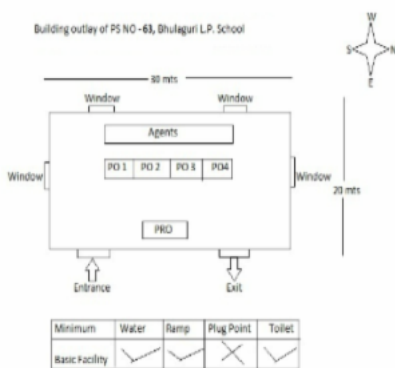

নিৰ্বাচক পঞ্জীয়ন বিষয়াৰ স্বাক্ষৰ

Nazri Naksha

Google Map View

Polling Station Building Front View

ভোটগ্ৰহন কেন্দ্ৰৰ সন্মুখৰ দৃশ্য

Cad View

Key MAP View

1 নাম : গমন গগৈ স্বামীৰ নাম: বঙাই গগৈ ঘৰ নং : ১ বয়স : 72 লিঙ্গ : মহিলা	MVY6234577 ফটো উপলব্ধ	2 নাম : কুমুদ গগৈ পিতাৰ নাম: বঙাই গগৈ ঘৰ নং : ১ বয়স : 42 লিঙ্গ : পুৰুষ	MVY6234588 ফটো উপলব্ধ	#2 3 নাম : মাধব গগৈ পিতাৰ নাম: বঙাই গগৈ ঘৰ নং : ১ক বয়স : 36 লিঙ্গ : পুৰুষ	MVY6234599 ফটো উপলব্ধ
4 নাম : দিপিকা গগৈ স্বামীৰ নাম: কুমুদ গগৈ ঘৰ নং : ১ বয়স : 33 লিঙ্গ : মহিলা	MVY6240397 ফটো উপলব্ধ	#2 5 নাম : পল্লৱী চুতীয়া গগৈ স্বামীৰ নাম: মাধৱ গগৈ ঘৰ নং : ১ক বয়স : 29 লিঙ্গ : মহিলা	MVY0140046 ফটো উপলব্ধ	6 নাম : লখিমা হাতীবৰুৱা স্বামীৰ নাম: বেনুধৰ চেতীয়া ঘৰ নং : ২ বয়স : 62 লিঙ্গ : মহিলা	MVY6234602 ফটো উপলব্ধ
7 নাম : মৌচুমী চেতীয়া পিতাৰ নাম: বেনুধৰ চেতীয়া ঘৰ নং : ২ বয়স : 34 লিঙ্গ : মহিলা	MVY6234613 ফটো উপলব্ধ	8 নাম : নিৰ্মালী চেতীয়া মাতৃৰ নাম: বেনুধৰ চেতীয়া ঘৰ নং : ২ বয়স : 30 লিঙ্গ : মহিলা	MVY6240717 ফটো উপলব্ধ	9 নাম : বিশ্বজিৎ গগৈ পিতাৰ নাম: পুনৰাম গগৈ ঘৰ নং : 2 বয়স : 24 লিঙ্গ : পুৰুষ	MVY0472571 ফটো উপলব্ধ
10 নাম : গজেন লাহন পিতাৰ নাম: নিত্যানন্দ লাহন ঘৰ নং : ৩ বয়স : 55 লিঙ্গ : পুৰুষ	MVY6234635 ফটো উপলব্ধ	11 নাম : হীৰা লাহন স্বামীৰ নাম: গজেন লাহন ঘৰ নং : ৩ বয়স : 52 লিঙ্গ : মহিলা	MVY6234646 ফটো উপলব্ধ	12 নাম : মহেন লাহন পিতাৰ নাম: নিত্যানন্দ লাহন ঘৰ নং : ৩ বয়স : 50 লিঙ্গ : পুৰুষ	MVY6234657 ফটো উপলব্ধ
13 নাম : ততু লাহন স্বামীৰ নাম: মহেন লাহন ঘৰ নং : ৩ বয়স : 48 লিঙ্গ : মহিলা	MVY6234668 ফটো উপলব্ধ	14 নাম : কল্যান লাহন পিতাৰ নাম: গজেন লাহন ঘৰ নং : ৩ বয়স : 37 লিঙ্গ : পুৰুষ	MVY6234624 ফটো উপলব্ধ	15 নাম : মানসী বৰুৱা লাহন স্বামীৰ নাম: কল্যাণ লাহন ঘৰ নং : ৩ বয়স : 33 লিঙ্গ : মহিলা	MVY0300160 ফটো উপলব্ধ
16 নাম : মানস লাহন পিতাৰ নাম: গজেন লাহন ঘৰ নং : ৩ বয়স : 31 লিঙ্গ : পুৰুষ	MVY6240580 ফটো উপলব্ধ	17 নাম : লিজা লাহন পিতাৰ নাম: মহেন লাহন ঘৰ নং : ৩ বয়স : 21 লিঙ্গ : মহিলা	TOX0103465 ফটো উপলব্ধ	# 18 নাম : প্ৰফুল্ল হাটীমুৰীয়া পিতাৰ নাম: সনট হাটীমুৰীয়া ঘৰ নং : ৪ বয়স : 59 লিঙ্গ : পুৰুষ	MVY6234691 ফটো উপলব্ধ
19 নাম : হিৰেন হাটীমুৰীয়া পিতাৰ নাম: সনট হাটীমুৰীয়া ঘৰ নং : ৪ বয়স : 52 লিঙ্গ : পুৰুষ	MVY6234704 ফটো উপলব্ধ	20 নাম : জ্যোতি হাটীমুৰীয়া স্বামীৰ নাম: হিৰেণ হাটীমুৰীয়া ঘৰ নং : ৪ বয়স : 45 লিঙ্গ : মহিলা	MVY6234726 ফটো উপলব্ধ	21 নাম : কবিতা হাটীমুৰীয়া স্বামীৰ নাম: প্ৰফুল্ল হাটীমুৰীয়া ঘৰ নং : ৪ বয়স : 42 লিঙ্গ : মহিলা	MVY6234715 ফটো উপলব্ধ
22 নাম : উষা হাটীমুৰীয়া পিতাৰ নাম: প্ৰফুল্ল হাটীমুৰীয়া ঘৰ নং : ৪ বয়স : 21 লিঙ্গ : মহিলা	TOX0103291 ফটো উপলব্ধ	#2 23 নাম : যোগেন হাতীমুৰীয়া পিতাৰ নাম: সোনাৰৰ হাতীমুৰীয়া ঘৰ নং : ৫ বয়স : 57 লিঙ্গ : পুৰুষ	MVY6234760 ফটো উপলব্ধ	24 নাম : বাসন্তী হাটীমুৰীয়া স্বামীৰ নাম: যোগেন হাটীমুৰীয়া ঘৰ নং : ৫ বয়স : 51 লিঙ্গ : মহিলা	MVY6234748 ফটো উপলব্ধ
25 নাম : কাৰেৰী হাটীমুৰীয়া পিতাৰ নাম: যোগেন হাটীমুৰীয়া ঘৰ নং : ৫ বয়স : 28 লিঙ্গ : মহিলা	MVY0118265 ফটো উপলব্ধ	26 নাম : বিকাশ হাটীমুৰীয়া পিতাৰ নাম: যোগেন হাটীমুৰীয়া ঘৰ নং : ৫ বয়স : 24 লিঙ্গ : পুৰুষ	MVY0291435 ফটো উপলব্ধ	27 নাম : মনু হাটীমুৰীয়া পিতাৰ নাম: প্ৰদীপ হাটীমুৰীয়া ঘৰ নং : 5ক বয়স : 26 লিঙ্গ : পুৰুষ	MVY0181602 ফটো উপলব্ধ
28 নাম : নিহাৰিকা হাটীমুৰীয়া স্বামীৰ নাম: মনু হাটীমুৰীয়া ঘৰ নং : 5ক বয়স : 22 লিঙ্গ : মহিলা	TOX0061432 ফটো উপলব্ধ	29 নাম : প্ৰদীপ হাটীমুৰীয়া পিতাৰ নাম: সোনাৰাম হাটীমুৰীয়া ঘৰ নং : ৫ক বয়স : 65 লিঙ্গ : পুৰুষ	MVY6234771 ফটো উপলব্ধ	30 নাম : তৰুণ লাহন পিতাৰ নাম: গঙ্গাধৰ লাহন ঘৰ নং : ৬ বয়স : 55 লিঙ্গ : পুৰুষ	MVY6234782 ফটো উপলব্ধ