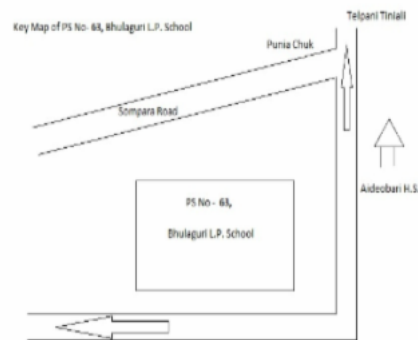

নিৰ্বাচক পঞ্জীয়ন বিষয়াৰ স্বাক্ষৰ

Nazri Naksha

Google Map View

Polling Station Building Front View

ভোটগ্ৰহন কেন্দ্ৰৰ সন্মুখৰ দৃশ্য

Cad View

Key MAP View

1 নাম : গমন গগৈ স্বামীৰ নাম: বঙাই গগৈ ঘৰ নং : ১ বয়স : 72 লিঙ্গ : মহিলা	MVY6234577 ফটো উপলব্ধ	2 নাম : কুমুদ গগৈ পিতাৰ নাম: বঙাই গগৈ ঘৰ নং : ১ বয়স : 42 লিঙ্গ : পুৰুষ	MVY6234588 ফটো উপলব্ধ	#2 3 নাম : মাধব গগৈ পিতাৰ নাম: বঙাই গগৈ ঘৰ নং : ১ক বয়স : 36 লিঙ্গ : পুৰুষ	MVY6234599 ফটো উপলব্ধ
4 নাম : দিপিকা গগৈ স্বামীৰ নাম: কুমুদ গগৈ ঘৰ নং : ১ বয়স : 33 লিঙ্গ : মহিলা	MVY6240397 ফটো উপলব্ধ	#2 5 নাম : পল্লৱী চুতীয়া গগৈ স্বামীৰ নাম: মাধৱ গগৈ ঘৰ নং : ১ক বয়স : 29 লিঙ্গ : মহিলা	MVY0140046 ফটো উপলব্ধ	6 নাম : লখিমা হাতীবৰুৱা স্বামীৰ নাম: বেনুধৰ চেতীয়া ঘৰ নং : ২ বয়স : 62 লিঙ্গ : মহিলা	MVY6234602 ফটো উপলব্ধ
7 নাম : মৌচুমী চেতীয়া পিতাৰ নাম: বেনুধৰ চেতীয়া ঘৰ নং : ২ বয়স : 34 লিঙ্গ : মহিলা	MVY6234613 ফটো উপলব্ধ	8 নাম : নিৰ্মালী চেতীয়া মাতৃৰ নাম: বেনুধৰ চেতীয়া ঘৰ নং : ২ বয়স : 30 লিঙ্গ : মহিলা	MVY6240717 ফটো উপলব্ধ	9 নাম : বিশ্বজিৎ গগৈ পিতাৰ নাম: পুনৰাম গগৈ ঘৰ নং : 2 বয়স : 24 লিঙ্গ : পুৰুষ	MVY0472571 ফটো উপলব্ধ
10 নাম : গজেন লাহন পিতাৰ নাম: নিত্যানন্দ লাহন ঘৰ নং : ৩ বয়স : 55 লিঙ্গ : পুৰুষ	MVY6234635 ফটো উপলব্ধ	11 নাম : হীৰা লাহন স্বামীৰ নাম: গজেন লাহন ঘৰ নং : ৩ বয়স : 52 লিঙ্গ : মহিলা	MVY6234646 ফটো উপলব্ধ	12 নাম : মহেন লাহন পিতাৰ নাম: নিত্যানন্দ লাহন ঘৰ নং : ৩ বয়স : 50 লিঙ্গ : পুৰুষ	MVY6234657 ফটো উপলব্ধ
13 নাম : ততু লাহন স্বামীৰ নাম: মহেন লাহন ঘৰ নং : ৩ বয়স : 48 লিঙ্গ : মহিলা	MVY6234668 ফটো উপলব্ধ	14 নাম : কল্যান লাহন পিতাৰ নাম: গজেন লাহন ঘৰ নং : ৩ বয়স : 37 লিঙ্গ : পুৰুষ	MVY6234624 ফটো উপলব্ধ	15 নাম : মানসী বৰুৱা লাহন স্বামীৰ নাম: কল্যাণ লাহন ঘৰ নং : ৩ বয়স : 33 লিঙ্গ : মহিলা	MVY0300160 ফটো উপলব্ধ
16 নাম : মানস লাহন পিতাৰ নাম: গজেন লাহন ঘৰ নং : ৩ বয়স : 31 লিঙ্গ : পুৰুষ	MVY6240580 ফটো উপলব্ধ	17 নাম : লিজা লাহন পিতাৰ নাম: মহেন লাহন ঘৰ নং : ৩ বয়স : 21 লিঙ্গ : মহিলা	TOX0103465 ফটো উপলব্ধ	# 18 নাম : প্ৰফুল্ল হাটীমুৰীয়া পিতাৰ নাম: সনট হাটীমুৰীয়া ঘৰ নং : ৪ বয়স : 59 লিঙ্গ : পুৰুষ	MVY6234691 ফটো উপলব্ধ
19 নাম : হিৰেন হাটীমুৰীয়া পিতাৰ নাম: সনট হাটীমুৰীয়া ঘৰ নং : ৪ বয়স : 52 লিঙ্গ : পুৰুষ	MVY6234704 ফটো উপলব্ধ	20 নাম : জ্যোতি হাটীমুৰীয়া স্বামীৰ নাম: হিৰেণ হাটীমুৰীয়া ঘৰ নং : ৪ বয়স : 45 লিঙ্গ : মহিলা	MVY6234726 ফটো উপলব্ধ	21 নাম : কবিতা হাটীমুৰীয়া স্বামীৰ নাম: প্ৰফুল্ল হাটীমুৰীয়া ঘৰ নং : ৪ বয়স : 42 লিঙ্গ : মহিলা	MVY6234715 ফটো উপলব্ধ
22 নাম : উষা হাটীমুৰীয়া পিতাৰ নাম: প্ৰফুল্ল হাটীমুৰীয়া ঘৰ নং : ৪ বয়স : 21 লিঙ্গ : মহিলা	TOX0103291 ফটো উপলব্ধ	#2 23 নাম : যোগেন হাতীমুৰীয়া পিতাৰ নাম: সোনাৰৰ হাতীমুৰীয়া ঘৰ নং : ৫ বয়স : 57 লিঙ্গ : পুৰুষ	MVY6234760 ফটো উপলব্ধ	24 নাম : বাসন্তী হাটীমুৰীয়া স্বামীৰ নাম: যোগেন হাটীমুৰীয়া ঘৰ নং : ৫ বয়স : 51 লিঙ্গ : মহিলা	MVY6234748 ফটো উপলব্ধ
25 নাম : কাৰেৰী হাটীমুৰীয়া পিতাৰ নাম: যোগেন হাটীমুৰীয়া ঘৰ নং : ৫ বয়স : 28 লিঙ্গ : মহিলা	MVY0118265 ফটো উপলব্ধ	26 নাম : বিকাশ হাটীমুৰীয়া পিতাৰ নাম: যোগেন হাটীমুৰীয়া ঘৰ নং : ৫ বয়স : 24 লিঙ্গ : পুৰুষ	MVY0291435 ফটো উপলব্ধ	27 নাম : মনু হাটীমুৰীয়া পিতাৰ নাম: প্ৰদীপ হাটীমুৰীয়া ঘৰ নং : 5ক বয়স : 26 লিঙ্গ : পুৰুষ	MVY0181602 ফটো উপলব্ধ
28 নাম : নিহাৰিকা হাটীমুৰীয়া স্বামীৰ নাম: মনু হাটীমুৰীয়া ঘৰ নং : 5ক বয়স : 22 লিঙ্গ : মহিলা	TOX0061432 ফটো উপলব্ধ	29 নাম : প্ৰদীপ হাটীমুৰীয়া পিতাৰ নাম: সোনাৰাম হাটীমুৰীয়া ঘৰ নং : ৫ক বয়স : 65 লিঙ্গ : পুৰুষ	MVY6234771 ফটো উপলব্ধ	30 নাম : তৰুণ লাহন পিতাৰ নাম: গঙ্গাধৰ লাহন ঘৰ নং : ৬ বয়স : 55 লিঙ্গ : পুৰুষ	MVY6234782 ফটো উপলব্ধ