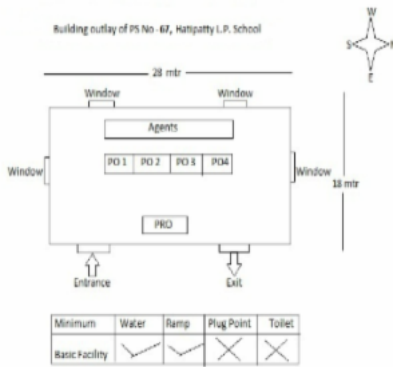

নিৰ্বাচক পঞ্জীয়ন বিষয়াৰ স্বাক্ষৰ

Nazri Naksha

Google Map View

Polling Station Building Front View

ভোটগ্ৰহন কেন্দ্ৰৰ সন্মুখৰ দৃশ্য

Cad View

Key MAP View

1 নাম : গীতা হাড়ী স্বামীৰ নাম: নকুল হাড়ী ঘৰ নং : 2 বয়স : 65 লিঙ্গ : মহিলা	MVY6534583 ফটো উপলব্ধ	2 নাম : বিনোদ লাইক মাতৃৰ নাম: চমাৰী লাইক ঘৰ নং : 3 বয়স : 44 লিঙ্গ : পুৰুষ	MVY6534607 ফটো উপলব্ধ	3 নাম : ভনি লাইক পিতাৰ নাম: বিনোদ লাইক ঘৰ নং : 3 বয়স : 32 লিঙ্গ : মহিলা	MVY0506287 ফটো উপলব্ধ
4 নাম : পাপু লাইক পিতাৰ নাম: বিনুদ লাইক ঘৰ নং : 3 বয়স : 29 লিঙ্গ : পুৰুষ	MVY0506253 ফটো উপলব্ধ	5 নাম : অনজনা দুচাদ পিতাৰ নাম: বুধুৱা দুচাদ ঘৰ নং : 4 বয়স : 39 লিঙ্গ : মহিলা	MVY0262030 ফটো উপলব্ধ	6 নাম : ফিৰুজ আলি মাতৃৰ নাম: হাচিনা বেগম ঘৰ নং : 5 বয়স : 46 লিঙ্গ : পুৰুষ	MVY0237297 ফটো উপলব্ধ
7 নাম : বাহেনা বেগম মাতৃৰ নাম: হাচিনা বেগম ঘৰ নং : 5 বয়স : 42 লিঙ্গ : মহিলা	MVY6534674 ফটো উপলব্ধ	S2 8 নাম : জুলেখা বেগম স্বামীৰ নাম: ফিৰুজ আলি ঘৰ নং : 5 বয়স : 37 লিঙ্গ : মহিলা	MVY0285932 ফটো উপলব্ধ	9 নাম : বিহু লাইক পিতাৰ নাম: বৰুৱা চৰদাৰ লাইক ঘৰ নং : 6 বয়স : 60 লিঙ্গ : পুৰুষ	MVY6534685 ফটো উপলব্ধ
10 নাম : সিবোডা গোৱালা স্বামীৰ নাম: চুনটু গোৱালা ঘৰ নং : 7 বয়স : 22 লিঙ্গ : মহিলা	TOX0134288 ফটো উপলব্ধ	11 নাম : চুস্তো গোৱালা পিতাৰ নাম: বাৰেন গোৱালা ঘৰ নং : 7 বয়স : 21 লিঙ্গ : পুৰুষ	TOX0116384 ফটো উপলব্ধ	12 নাম : দোন্না লাইক স্বামীৰ নাম: বাৰ্জেন লাইক ঘৰ নং : 8 বয়স : 52 লিঙ্গ : মহিলা	MVY6534721 ফটো উপলব্ধ
13 নাম : অজয় কৰ্মকাৰ পিতাৰ নাম: সঞ্জয় কৰ্মকাৰ ঘৰ নং : 9 বয়স : 55 লিঙ্গ : পুৰুষ	MVY6534732 ফটো উপলব্ধ	14 নাম : বীনা কৰ্মকাৰ স্বামীৰ নাম: অজয় কৰ্মকাৰ ঘৰ নং : 9 বয়স : 52 লিঙ্গ : মহিলা	MVY6534743 ফটো উপলব্ধ	15 নাম : ভীম কৰ্মকাৰ পিতাৰ নাম: অজয় কৰ্মকাৰ ঘৰ নং : 9 বয়স : 21 লিঙ্গ : পুৰুষ	TOX0115782 ফটো উপলব্ধ
16 নাম : গীতা ৰবিদাস স্বামীৰ নাম: বিশাল ৰবিদাস ঘৰ নং : 10 বয়স : 34 লিঙ্গ : মহিলা	MVY0416586 ফটো উপলব্ধ	17 নাম : দিপালী লাইক স্বামীৰ নাম: মাৰিচ লাইক ঘৰ নং : 11 বয়স : 53 লিঙ্গ : মহিলা	MVY6534787 ফটো উপলব্ধ	18 নাম : প্ৰীতি লাইক স্বামীৰ নাম: চুটু লাইক ঘৰ নং : 12 বয়স : 42 লিঙ্গ : মহিলা	TOX0129106 ফটো উপলব্ধ
19 নাম : চুটু চৰৰ পিতাৰ নাম: ডালিম চৰৰ ঘৰ নং : 12 বয়স : 38 লিঙ্গ : পুৰুষ	MVY1593517 ফটো উপলব্ধ	20 নাম : বেহুলা চৰৰ স্বামীৰ নাম: প্ৰিয়ন চৰৰ ঘৰ নং : 13 বয়স : 55 লিঙ্গ : মহিলা	MVY6534823 ফটো উপলব্ধ	21 নাম : পৰ্বাতী মাঝি স্বামীৰ নাম: দুৰ্গা মাঝি ঘৰ নং : 18 বয়স : 65 লিঙ্গ : মহিলা	MVY6534834 ফটো উপলব্ধ
22 নাম : সুভাচ লাইক পিতাৰ নাম: খেদো লাইক ঘৰ নং : 15 বয়স : 55 লিঙ্গ : পুৰুষ	MVY6534845 ফটো উপলব্ধ	23 নাম : মালা লাইক স্বামীৰ নাম: সুভাচ লাইক ঘৰ নং : 15 বয়স : 50 লিঙ্গ : মহিলা	MVY6534856 ফটো উপলব্ধ	24 নাম : পদোশ্বৰ লাইক পিতাৰ নাম: গুজু কাণ্ডিক লাইক ঘৰ নং : 16 বয়স : 55 লিঙ্গ : পুৰুষ	MVY6534867 ফটো উপলব্ধ
25 নাম : সবিতা লাইক স্বামীৰ নাম: পদোশ্বৰ লাইক ঘৰ নং : 16 বয়স : 54 লিঙ্গ : মহিলা	MVY6534878 ফটো উপলব্ধ	26 নাম : দিপালী লাইক স্বামীৰ নাম: চুৰুজ লাইক ঘৰ নং : 16 বয়স : 22 লিঙ্গ : মহিলা	TOX0084988 ফটো উপলব্ধ	27 নাম : চুকু লাইক পিতাৰ নাম: বিটা লাইক ঘৰ নং : 17 বয়স : 25 লিঙ্গ : পুৰুষ	MVY0272971 ফটো উপলব্ধ
28 নাম : চামাৰু লাইক পিতাৰ নাম: প্ৰহ্লাদ লাইক ঘৰ নং : 18 বয়স : 60 লিঙ্গ : পুৰুষ	MVY6534903 ফটো উপলব্ধ	29 নাম : দুৰ্গামনি লাইক স্বামীৰ নাম: চামাৰু লাইক ঘৰ নং : 18 বয়স : 55 লিঙ্গ : মহিলা	MVY6534914 ফটো উপলব্ধ	30 নাম : সুমিত্ৰা লাইক স্বামীৰ নাম: ৰমেন লাইক ঘৰ নং : 20 বয়স : 53 লিঙ্গ : মহিলা	MVY6534958 ফটো উপলব্ধ