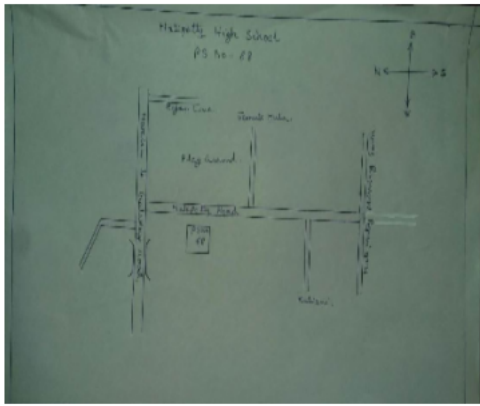

Nazri Naksha