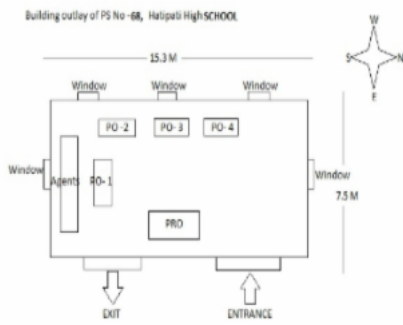

নিৰ্বাচক পঞ্জীয়ন বিষয়াৰ স্বাক্ষৰ

Nazri Naksha

Google Map View

Polling Station Building Front View

ভোটগ্ৰহন কেন্দ্ৰৰ সন্মুখৰ দৃশ্য

Cad View

Key MAP View

1 নাম : মহী লাইক পিতাৰ নাম: চুজন লাইক ঘৰ নং : 25 বয়স : 25 লিঙ্গ : মহিলা	MVY0471367 ফটো উপলব্ধ	2 নাম : ৰিংকী লাইক স্বামীৰ নাম: অনিল লাইক ঘৰ নং : 85 বয়স : 30 লিঙ্গ : মহিলা	TOX0076927 ফটো উপলব্ধ	3 নাম : লবিন লাইক পিতাৰ নাম: গোপাল লাইক ঘৰ নং : ৮৭ বয়স : 34 লিঙ্গ : পুৰুষ	MVY0416552 ফটো উপলব্ধ
4 নাম : বাবলী লাইক পিতাৰ নাম: ৰামপুৰন লাইক ঘৰ নং : ১১৩ বয়স : 22 লিঙ্গ : মহিলা	MVY2468726 ফটো উপলব্ধ	5 নাম : ৰেখা লাইক স্বামীৰ নাম: বিক্রম লাইক ঘৰ নং : 124 বয়স : 28 লিঙ্গ : মহিলা	MVY0497875 ফটো উপলব্ধ	6 নাম : মণিজান লাইক পিতাৰ নাম: সুৰেশ লাইক ঘৰ নং : 145 বয়স : 29 লিঙ্গ : মহিলা	MVY0261743 ফটো উপলব্ধ
7 নাম : ৰশ্মি কাহাৰ স্বামীৰ নাম: দিনেশ কাহাৰ ঘৰ নং : 230 বয়স : 26 লিঙ্গ : মহিলা	MVY2463321 ফটো উপলব্ধ	8 নাম : অমৰজিৎ কৌৰ স্বামীৰ নাম: গুৰমিত সিং ঘৰ নং : ২৩১ বয়স : 70 লিঙ্গ : মহিলা	MVY6634657 ফটো উপলব্ধ	9 নাম : দলজীত সিং পিতাৰ নাম: গুৰমিত সিং ঘৰ নং : ২৩১ বয়স : 49 লিঙ্গ : পুৰুষ	MVY6634668 ফটো উপলব্ধ
10 নাম : হৰজিৎ সিং পিতাৰ নাম: গুৰমিত সিং ঘৰ নং : ২৩১ বয়স : 47 লিঙ্গ : পুৰুষ	MVY6634679 ফটো উপলব্ধ	11 নাম : মহেন্দ্ৰ সিং পিতাৰ নাম: গুৰমিত সিং ঘৰ নং : ২৩১ বয়স : 44 লিঙ্গ : পুৰুষ	MVY6634680 ফটো উপলব্ধ	12 নাম : নৰেন্দ্ৰ সিং পিতাৰ নাম: India ASSAM ঘৰ নং : ২৩১ বয়স : 43 লিঙ্গ : পুৰুষ	MVY6634691 ফটো উপলব্ধ
13 নাম : নিতামণি বৰা স্বামীৰ নাম: হৰজিত সিং ঘৰ নং : ২৩১ বয়স : 43 লিঙ্গ : মহিলা	MVY0416404 ফটো উপলব্ধ	14 নাম : আমৰেত কৌৰ পিতাৰ নাম: গুৰমিত সিং ঘৰ নং : ২৩১ বয়স : 40 লিঙ্গ : মহিলা	MVY6634704 ফটো উপলব্ধ	15 নাম : সত্যেন্দ্ৰ বৰদলৈ পিতাৰ নাম: খগেন বৰদলৈ ঘৰ নং : ২৩৩ বয়স : 68 লিঙ্গ : পুৰুষ	MVY6634737 ফটো উপলব্ধ
16 নাম : ভাৰতী শৰ্মা স্বামীৰ নাম: সত্যেন বৰদলৈ ঘৰ নং : ২৩৩ বয়স : 66 লিঙ্গ : মহিলা	MVY6634748 ফটো উপলব্ধ	17 নাম : শশাংক বৰদলৈ পিতাৰ নাম: সত্যেন বৰদলৈ ঘৰ নং : ২৩৩ বয়স : 33 লিঙ্গ : পুৰুষ	MVY6634759 ফটো উপলব্ধ	18 নাম : শাৰংগ বৰদলৈ পিতাৰ নাম: সত্যেন বৰদলৈ ঘৰ নং : ২৩৩ বয়স : 30 লিঙ্গ : পুৰুষ	MVY0160259 ফটো উপলব্ধ
19 নাম : উম লাইক পিতাৰ নাম: চম্বাৰু লাইক ঘৰ নং : 233 বয়স : 26 লিঙ্গ : পুৰুষ	MVY2470813 ফটো উপলব্ধ	20 নাম : ভুবন চন্দ্ৰ বৰদলৈ পিতাৰ নাম: কনক বৰদলৈ ঘৰ নং : ২৩৪ বয়স : 78 লিঙ্গ : পুৰুষ	MVY6634771 ফটো উপলব্ধ	# 21 নাম : আৰতী বৰদলৈ স্বামীৰ নাম: ভুবন চন্দ্ৰ বৰদলৈ ঘৰ নং : ২৩৪ বয়স : 68 লিঙ্গ : মহিলা	MVY6634782 ফটো উপলব্ধ
22 নাম : দেৱ কান্ত গগৈ পিতাৰ নাম: গোবিন চন্দ্ৰ গগৈ ঘৰ নং : ২৩৪ বয়স : 54 লিঙ্গ : পুৰুষ	MVY6634840 ফটো উপলব্ধ	23 নাম : ৰাজীৱ কুমাৰ বৰদলৈ পিতাৰ নাম: ভুবন চন্দ্ৰ বৰদলৈ ঘৰ নং : 234 বয়স : 49 লিঙ্গ : পুৰুষ	MVY6634793 ফটো উপলব্ধ	24 নাম : ৰুবি গগৈ স্বামীৰ নাম: দিপেন গগৈ ঘৰ নং : ২৩৪ বয়স : 48 লিঙ্গ : মহিলা	MVY6634817 ফটো উপলব্ধ
25 নাম : দীপেন গগৈ পিতাৰ নাম: গোবিন গগৈ ঘৰ নং : ২৩৪ বয়স : 48 লিঙ্গ : পুৰুষ	MVY6634806 ফটো উপলব্ধ	26 নাম : জীতু গগৈ পিতাৰ নাম: গোবিন গগৈ ঘৰ নং : ২৩৪ বয়স : 46 লিঙ্গ : পুৰুষ	MVY6634828 ফটো উপলব্ধ	E 27 নাম : সুবৰ্ণ গগৈ স্বামীৰ নাম: দেৱ কান্ত গগৈ ঘৰ নং : ২৩৪ বয়স : 46 লিঙ্গ : মহিলা	MVY6644446 ফটো উপলব্ধ
# 28 নাম : অৰ্চনা বৰুৱা বৰদলৈ স্বামীৰ নাম: ৰাজীৱ কুমাৰ বৰদলৈ ঘৰ নং : ২৩৪ বয়স : 44 লিঙ্গ : মহিলা	MVY6634760 ফটো উপলব্ধ	29 নাম : চুমি গগৈ স্বামীৰ নাম: জীতু গগৈ ঘৰ নং : ২৩৪ বয়স : 33 লিঙ্গ : মহিলা	MVY6634839 ফটো উপলব্ধ	30 নাম : ৰাতুল গগৈ পিতাৰ নাম: দেৱকান্ত গগৈ ঘৰ নং : ২৩৪ বয়স : 27 লিঙ্গ : পুৰুষ	MVY0122275 ফটো উপলব্ধ