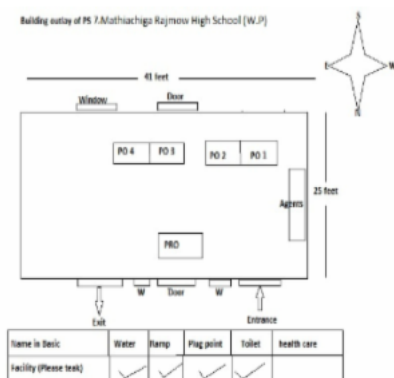

নিৰ্বাচক পঞ্জীয়ন বিষয়াৰ স্বাক্ষৰ

Nazri Naksha

Google Map View

Polling Station Building Front View

ভোটগ্ৰহন কেন্দ্ৰৰ সন্মুখৰ দৃশ্য

Cad View

Key MAP View

| | | | | | |
|---|------------|--|------------|---|------------|
| 1 নাম : মুনমালা দত্ত ৰাজবংশী স্বামীৰ নাম : জ্যোতি পৰাণ ৰাজবংশী ঘৰ নং : 7 বয়স : 34 লিঙ্গ : মহিলা | MVY0261826 | R 2 নাম : টিলসন শইকীয়া পিতাৰ নাম : দুৰ্গেশ শইকীয়া ঘৰ নং : 34 বয়স : 23 লিঙ্গ : পুৰুষ | MVY0426692 | 3 নাম : প্ৰিয়ংকা বড়া পিতাৰ নাম : পৰেশ বড়া ঘৰ নং : 104 বয়স : 29 লিঙ্গ : মহিলা | DQT0348177 |
| 4 নাম : নমিতা দত্ত স্বামীৰ নাম : পৰন দত্ত ঘৰ নং : 102 বয়স : 46 লিঙ্গ : মহিলা | MVY0002909 | 5 নাম : বিউটা দত্ত পিতাৰ নাম : গোপাল দত্ত ঘৰ নং : 109 বয়স : 33 লিঙ্গ : মহিলা | MVY0002910 | E 6 নাম : হেমধৰ কুলিত্তা পিতাৰ নাম : ধনী কলিত্তা ঘৰ নং : 188 বয়স : 86 লিঙ্গ : পুৰুষ | MVY7234595 |
| 7 নাম : বিচিত্ৰা কলিত্তা স্বামীৰ নাম : তুকেন্দ্র কলিত্তা ঘৰ নং : 185 বয়স : 66 লিঙ্গ : মহিলা | MVY0002911 | 8 নাম : নবীন চন্দ্ৰ কোঁৱৰ পিতাৰ নাম : লিলা কান্ত কোঁৱৰ ঘৰ নং : 145 বয়স : 64 লিঙ্গ : পুৰুষ | MVY1600313 | 9 নাম : ত্ৰৈলোক্য কলিত্তা পিতাৰ নাম : তুকেন্দ্র কলিত্তা ঘৰ নং : 185 বয়স : 56 লিঙ্গ : পুৰুষ | MVY0002912 |
| 10 নাম : অমল্যা কলিত্তা পিতাৰ নাম : তুকেন্দ্র কলিত্তা ঘৰ নং : 185 বয়স : 54 লিঙ্গ : পুৰুষ | MVY0002913 | 11 নাম : লিলি বৰগোঁহাই কলিত্তা পিতাৰ নাম : শ্ৰী হেমকান্ত বৰগোঁহাই ঘৰ নং : 145 বয়স : 43 লিঙ্গ : মহিলা | MVY0002916 | 12 নাম : গোবিন্দ কলিত্তা মাতৃৰ নাম : বিচিত্ৰা কলিত্তা ঘৰ নং : 185 বয়স : 39 লিঙ্গ : পুৰুষ | MVY0017749 |
| 13 নাম : নিপা মণি কলিত্তা পিতাৰ নাম : তুকেন্দ্র কলিত্তা ঘৰ নং : 145 বয়স : 34 লিঙ্গ : মহিলা | MVY1128776 | 14 নাম : লিলি শইকীয়া স্বামীৰ নাম : অৰুণ শইকীয়া ঘৰ নং : 186 বয়স : 69 লিঙ্গ : মহিলা | MVY0002917 | 15 নাম : বৃষ্ণি শইকীয়া পিতাৰ নাম : অৰুণ শইকীয়া ঘৰ নং : 186 বয়স : 45 লিঙ্গ : পুৰুষ | MVY0002919 |
| 16 নাম : বিদ্যা শইকীয়া পিতাৰ নাম : অৰুণ শইকীয়া ঘৰ নং : 186 বয়স : 43 লিঙ্গ : পুৰুষ | MVY0002920 | 17 নাম : পম্পী বৰগোঁহাই শইকীয়া পিতাৰ নাম : বিদ্যা শইকীয়া ঘৰ নং : 186 বয়স : 33 লিঙ্গ : মহিলা | MVY0002921 | 18 নাম : মণিকা শইকীয়া স্বামীৰ নাম : বৃষ্ণি শইকীয়া ঘৰ নং : 186 বয়স : 30 লিঙ্গ : মহিলা | MVY0148445 |
| 19 নাম : মাই শইকীয়া স্বামীৰ নাম : তুলসী শইকীয়া ঘৰ নং : 189 বয়স : 74 লিঙ্গ : মহিলা | MVY0002922 | 20 নাম : নগেন শইকীয়া পিতাৰ নাম : তুলসী শইকীয়া ঘৰ নং : 189 বয়স : 52 লিঙ্গ : পুৰুষ | MVY0002923 | 21 নাম : দিপিকা শইকীয়া স্বামীৰ নাম : নগেন শইকীয়া ঘৰ নং : 189 বয়স : 47 লিঙ্গ : মহিলা | MVY7234722 |
| 22 নাম : প্ৰণৱ শইকীয়া পিতাৰ নাম : নগেন শইকীয়া ঘৰ নং : 189 বয়স : 27 লিঙ্গ : পুৰুষ | MVY0148569 | 23 নাম : পূজা শইকীয়া পিতাৰ নাম : নগেন শইকীয়া ঘৰ নং : 189 বয়স : 25 লিঙ্গ : মহিলা | MVY0383802 | 24 নাম : ৰাতুল শইকীয়া পিতাৰ নাম : ডম্বৰু শইকীয়া ঘৰ নং : 188 বয়স : 57 লিঙ্গ : পুৰুষ | MVY0002925 |
| # 25 নাম : তুনতুন শইকীয়া স্বামীৰ নাম : মুকুল শইকীয়া ঘৰ নং : 188 বয়স : 54 লিঙ্গ : মহিলা | MVY0002926 | 26 নাম : ননী শইকীয়া স্বামীৰ নাম : ৰাতুল শইকীয়া ঘৰ নং : 188 বয়স : 51 লিঙ্গ : মহিলা | MVY7234799 | 27 নাম : দীপা শইকীয়া স্বামীৰ নাম : নকুল শইকীয়া ঘৰ নং : 188 বয়স : 49 লিঙ্গ : মহিলা | MVY0002927 |
| # 28 নাম : দেৱজিত শইকীয়া পিতাৰ নাম : মুকুল শইকীয়া ঘৰ নং : 188 বয়স : 31 লিঙ্গ : পুৰুষ | MVY1562501 | # 29 নাম : কুনমণি দাস শইকীয়া স্বামীৰ নাম : দেৱজিত শইকীয়া ঘৰ নং : 188 বয়স : 30 লিঙ্গ : মহিলা | MVY0201236 | 30 নাম : প্ৰণৱজ্যোতি শইকীয়া পিতাৰ নাম : নকুল শইকীয়া ঘৰ নং : 188 বয়স : 28 লিঙ্গ : পুৰুষ | MVY0018887 |