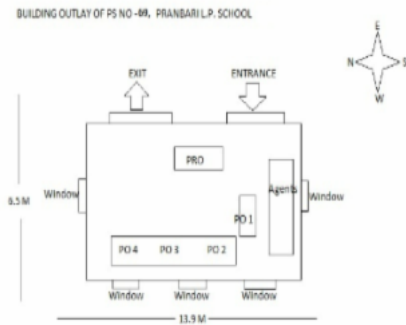

নিৰ্বাচক পঞ্জীয়ন বিষয়াৰ স্বাক্ষৰ

Nazri Naksha

Google Map View

Polling Station Building Front View

ভোটগ্ৰহন কেন্দ্ৰৰ সন্মুখৰ দৃশ্য

Cad View

Key MAP View

|  |                          |  |                          |  |                          |
|--|--------------------------|--|--------------------------|--|--------------------------|
| 1<br>নাম : পিংকী চেত্ৰী<br>স্বামীৰ নাম : কোন্দন চেত্ৰী<br>ঘৰ নং : 165<br>বয়স : 34 লিঙ্গ : মহিলা           | MVY6539442<br>ফটো উপলব্ধ | 2<br>নাম : মণি ভূঞা<br>স্বামীৰ নাম : অজয় ভূঞা<br>ঘৰ নং : 186<br>বয়স : 31 লিঙ্গ : মহিলা                 | MVY0464917<br>ফটো উপলব্ধ | E 3<br>নাম : অজয় ভূঞা<br>পিতাৰ নাম : বিজয় ভূঞা<br>ঘৰ নং : 186<br>বয়স : 23 লিঙ্গ : পুৰুষ               | MVY0336735<br>ফটো উপলব্ধ |
| 4<br>নাম : কৰণ কাহাৰ<br>পিতাৰ নাম : কৃষ্ণ কাহাৰ<br>ঘৰ নং : 300<br>বয়স : 25 লিঙ্গ : পুৰুষ                  | TOX0133660<br>ফটো উপলব্ধ | 5<br>নাম : সুনীল লাইক<br>পিতাৰ নাম : তুলসী লাইক<br>ঘৰ নং : 308ক<br>বয়স : 26 লিঙ্গ : পুৰুষ               | MVY1147735<br>ফটো উপলব্ধ | 6<br>নাম : ভানু লাইক মাঝি<br>পিতাৰ নাম : চমতু মাঝি<br>ঘৰ নং : 310<br>বয়স : 28 লিঙ্গ : মহিলা             | MVY0504159<br>ফটো উপলব্ধ |
| 7<br>নাম : মণি লাইক<br>স্বামীৰ নাম : কালিয়া লাইক<br>ঘৰ নং : 310ক<br>বয়স : 28 লিঙ্গ : মহিলা               | MVY0328831<br>ফটো উপলব্ধ | 8<br>নাম : বচন্তী কৰ্মকাৰ<br>স্বামীৰ নাম : দিপক কৰ্মকাৰ<br>ঘৰ নং : 318<br>বয়স : 43 লিঙ্গ : মহিলা        | MVY0459545<br>ফটো উপলব্ধ | 9<br>নাম : শিৱানী লাইক কাহাঁৰ<br>স্বামীৰ নাম : সুৰজ সিং কাহাঁৰ<br>ঘৰ নং : 319<br>বয়স : 28 লিঙ্গ : মহিলা | MVY0245035<br>ফটো উপলব্ধ |
| 10<br>নাম : শৰ্মা কাহাঁৰ<br>পিতাৰ নাম : ঘৰণ কাহাঁৰ<br>ঘৰ নং : 320<br>বয়স : 50 লিঙ্গ : পুৰুষ               | MVY0061127<br>ফটো উপলব্ধ | 11<br>নাম : ববিতা লাইক কাহাঁৰ<br>স্বামীৰ নাম : গোবিন্দা কাহাঁৰ<br>ঘৰ নং : 320<br>বয়স : 32 লিঙ্গ : মহিলা | MVY0245555<br>ফটো উপলব্ধ | 12<br>নাম : ৰোপনী কাহাঁৰ<br>স্বামীৰ নাম : দেৱাৰু কাহাঁৰ<br>ঘৰ নং : 320<br>বয়স : 30 লিঙ্গ : মহিলা        | MVY0061226<br>ফটো উপলব্ধ |
| 13<br>নাম : পৰবি লাইক<br>পিতাৰ নাম : মনোজ লাইক<br>ঘৰ নং : 325<br>বয়স : 40 লিঙ্গ : মহিলা                   | MVY6635047<br>ফটো উপলব্ধ | 14<br>নাম : আৰতী হাতীমৰীয়া<br>স্বামীৰ নাম : যুগল বৰুৱা<br>ঘৰ নং : 328<br>বয়স : 50 লিঙ্গ : মহিলা        | MVY8439654<br>ফটো উপলব্ধ | # 15<br>নাম : যুগমায়া বড়া বৰুৱা<br>স্বামীৰ নাম : গুন বৰুৱা<br>ঘৰ নং : 328<br>বয়স : 25 লিঙ্গ : মহিলা   | MVY0401695<br>ফটো উপলব্ধ |
| 16<br>নাম : গুন বৰুৱা<br>পিতাৰ নাম : যুগল বৰুৱা<br>ঘৰ নং : 328<br>বয়স : 25 লিঙ্গ : পুৰুষ                  | MVY0232421<br>ফটো উপলব্ধ | 17<br>নাম : মাইনী মুন্ডা<br>স্বামীৰ নাম : ধন মুন্ডা<br>ঘৰ নং : 332<br>বয়স : 28 লিঙ্গ : মহিলা            | MVY0401562<br>ফটো উপলব্ধ | 18<br>নাম : চুবন্তি উৰাং<br>স্বামীৰ নাম : ৰুবুল উৰাং<br>ঘৰ নং : 339<br>বয়স : 31 লিঙ্গ : মহিলা           | MVY0470732<br>ফটো উপলব্ধ |
| 19<br>নাম : হৰেন চেত্ৰী<br>পিতাৰ নাম : ইন্দ্ৰ চেত্ৰী<br>ঘৰ নং : 349<br>বয়স : 27 লিঙ্গ : পুৰুষ             | MVY0262147<br>ফটো উপলব্ধ | 20<br>নাম : চান্তী চেত্ৰী<br>স্বামীৰ নাম : নবজীত চেত্ৰী<br>ঘৰ নং : 351<br>বয়স : 25 লিঙ্গ : মহিলা        | MVY0489955<br>ফটো উপলব্ধ | 21<br>নাম : মাকন বড়া<br>স্বামীৰ নাম : বগীধৰ গগৈ<br>ঘৰ নং : 354ক<br>বয়স : 65 লিঙ্গ : মহিলা              | MVY0469403<br>ফটো উপলব্ধ |
| 22<br>নাম : গীতিমণি বৰগোঁহাই বৰুৱা<br>স্বামীৰ নাম : দিগন্ত বৰুৱা<br>ঘৰ নং : 359<br>বয়স : 35 লিঙ্গ : মহিলা | MVY1603118<br>ফটো উপলব্ধ | 23<br>নাম : আকলিমা বেগম<br>পিতাৰ নাম : ডিজ আলি<br>ঘৰ নং : 366<br>বয়স : 35 লিঙ্গ : মহিলা                 | MVY0458174<br>ফটো উপলব্ধ | 24<br>নাম : আৰফিন বেগম<br>স্বামীৰ নাম : মহঃ ইমতিয়াজ<br>হুছেইন<br>ঘৰ নং : 366<br>বয়স : 23 লিঙ্গ : মহিলা | MVY1148691<br>ফটো উপলব্ধ |
| # 25<br>নাম : কুলচুমা বেগম<br>স্বামীৰ নাম : ৰবিউল ৰহমান<br>ঘৰ নং : 373ক<br>বয়স : 25 লিঙ্গ : মহিলা         | MVY0459396<br>ফটো উপলব্ধ | 26<br>নাম : মহেন্দ্ৰ গোৱালা<br>পিতাৰ নাম : কেথ গোৱালা<br>ঘৰ নং : 374<br>বয়স : 29 লিঙ্গ : পুৰুষ          | MVY0067918<br>ফটো উপলব্ধ | 27<br>নাম : চাজিনা বেগম<br>স্বামীৰ নাম : মিৰাজ হাজৰিকা<br>ঘৰ নং : 378<br>বয়স : 30 লিঙ্গ : মহিলা         | MVY0294793<br>ফটো উপলব্ধ |
| 28<br>নাম : জাকিৰ হুছেইন<br>পিতাৰ নাম : হাফিজ খান<br>ঘৰ নং : 379<br>বয়স : 32 লিঙ্গ : পুৰুষ                | MVY0332775<br>ফটো উপলব্ধ | 29<br>নাম : মিনা ভূঞা<br>পিতাৰ নাম : গনেশ ভূঞা<br>ঘৰ নং : 381<br>বয়স : 23 লিঙ্গ : মহিলা                 | MVY0469478<br>ফটো উপলব্ধ | 30<br>নাম : ৰিংকি তাঁতি লাইক<br>স্বামীৰ নাম : ৰাজেন লাইক<br>ঘৰ নং : 386<br>বয়স : 24 লিঙ্গ : মহিলা       | MVY1148790<br>ফটো উপলব্ধ |