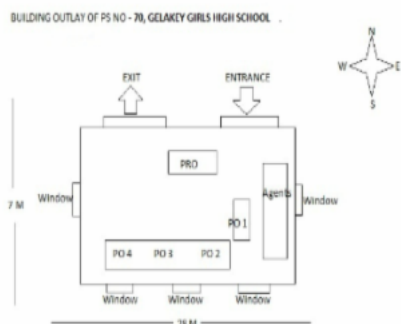

নিৰ্বাচক পঞ্জীয়ন বিষয়াৰ স্বাক্ষৰ

Nazri Naksha

Google Map View

Polling Station Building Front View

ভোটগ্ৰহন কেন্দ্ৰৰ সন্মুখৰ দৃশ্য

Cad View

Key MAP View

1 নাম : ক্ষীৰোদ গোস্বামী পিতাৰ নাম: ভলং গোস্বামী ঘৰ নং : 1 বয়স : 65 লিঙ্গ : পুৰুষ	MVY6734561 ফটো উপলব্ধ	2 নাম : বীনা গোস্বামী স্বামীৰ নাম: ক্ষীৰোদ গোস্বামী ঘৰ নং : 1 বয়স : 62 লিঙ্গ : মহিলা	MVY6734572 ফটো উপলব্ধ	3 নাম : মাধব গোস্বামী পিতাৰ নাম: ভলং বৰগোস্বামী ঘৰ নং : 1 বয়স : 60 লিঙ্গ : পুৰুষ	MVY6734607 ফটো উপলব্ধ
4 নাম : চিমা বৰগোস্বামী স্বামীৰ নাম: মাধব বৰগোস্বামী ঘৰ নং : 1 বয়স : 46 লিঙ্গ : মহিলা	MVY6734618 ফটো উপলব্ধ	5 নাম : বাজীৰ বৰগোস্বামী পিতাৰ নাম: ক্ষীৰুদ বৰগোস্বামী ঘৰ নং : 1 বয়স : 32 লিঙ্গ : পুৰুষ	MVY0000216 ফটো উপলব্ধ	6 নাম : পম্পী বৰগোস্বামী পিতাৰ নাম: মাধব বৰগোস্বামী ঘৰ নং : 1 বয়স : 30 লিঙ্গ : মহিলা	MVY6743460 ফটো উপলব্ধ
7 নাম : অসীম বৰগোস্বামী পিতাৰ নাম: মাধব বৰগোস্বামী ঘৰ নং : 1 বয়স : 29 লিঙ্গ : পুৰুষ	MVY0127621 ফটো উপলব্ধ	8 নাম : ৰশ্মি বৰগোস্বামী পিতাৰ নাম: মাধব বৰগোস্বামী ঘৰ নং : 1 বয়স : 26 লিঙ্গ : মহিলা	MVY0460444 ফটো উপলব্ধ	9 নাম : হীৰমণী পাটৰ বৰগোস্বামী স্বামীৰ নাম: বাজীৰ বৰগোস্বামী ঘৰ নং : 1 বয়স : 23 লিঙ্গ : মহিলা	MVY0495556 ফটো উপলব্ধ
10 নাম : সুকণ্যা বৰগোস্বামী পিতাৰ নাম: মাধব বৰগোস্বামী ঘৰ নং : 1 বয়স : 21 লিঙ্গ : মহিলা	MVY2449585 ফটো উপলব্ধ	11 নাম : হিমন্ত বৰগোস্বামী পিতাৰ নাম: মাধব বৰগোস্বামী ঘৰ নং : 1 বয়স : 19 লিঙ্গ : পুৰুষ	TOX0141846 ফটো উপলব্ধ	12 নাম : পদমী হাতীমুৰীয়া স্বামীৰ নাম: যোগেন হাতীমুৰীয়া ঘৰ নং : 2 বয়স : 65 লিঙ্গ : মহিলা	MVY6734652 ফটো উপলব্ধ
13 নাম : পৰমা হাতীমুৰীয়া পিতাৰ নাম: উমেশ হাতীমুৰীয়া ঘৰ নং : 2 বয়স : 55 লিঙ্গ : পুৰুষ	MVY6734663 ফটো উপলব্ধ	14 নাম : ৰূপালী বৰুৱা স্বামীৰ নাম: ৰুহিত হাতীমুৰীয়া ঘৰ নং : 2 বয়স : 55 লিঙ্গ : মহিলা	MVY6734685 ফটো উপলব্ধ	15 নাম : অঞ্জুমনি হাতীমুৰীয়া স্বামীৰ নাম: পৰমা হাতীমুৰীয়া ঘৰ নং : 2 বয়স : 45 লিঙ্গ : মহিলা	MVY6734674 ফটো উপলব্ধ
16 নাম : নাৰায়ণ হাতীমুৰীয়া পিতাৰ নাম: পৰমা হাতীমুৰীয়া ঘৰ নং : 2 বয়স : 27 লিঙ্গ : পুৰুষ	MVY0465831 ফটো উপলব্ধ	17 নাম : দীপশিখা ফকন হাতীমুৰীয়া স্বামীৰ নাম: নাৰায়ণ হাতীমুৰীয়া ঘৰ নং : 2 বয়স : 26 লিঙ্গ : মহিলা	TOX0044388 ফটো উপলব্ধ	18 নাম : উৰ্বশী হাতীমুৰীয়া মাতৃৰ নাম: অঞ্জুমনি হাতীমুৰীয়া ঘৰ নং : 2 বয়স : 19 লিঙ্গ : মহিলা	TOX0141929 ফটো উপলব্ধ
19 নাম : ৰুহিত হাতীমুৰীয়া পিতাৰ নাম: উমেশ হাতীমুৰীয়া ঘৰ নং : 2 বয়স : 59 লিঙ্গ : পুৰুষ	MVY6734696 ফটো উপলব্ধ	20 নাম : ৰাকেশ হাতীমুৰীয়া পিতাৰ নাম: ৰুহিত হাতীমুৰীয়া ঘৰ নং : 2 বয়স : 35 লিঙ্গ : পুৰুষ	MVY6734709 ফটো উপলব্ধ	21 নাম : শিখামণি চেতিয়া হাতীমুৰীয়া স্বামীৰ নাম: ৰাকেশ হাতীমুৰীয়া ঘৰ নং : 2 বয়স : 31 লিঙ্গ : মহিলা	MVY0211029 ফটো উপলব্ধ
E 22 নাম : মুনিন হাতীমুৰীয়া পিতাৰ নাম: চেনীমাই হাতীমুৰীয়া ঘৰ নং : 9 বয়স : 59 লিঙ্গ : পুৰুষ	MVY6734710 ফটো উপলব্ধ	23 নাম : মামনি হাতীমুৰীয়া স্বামীৰ নাম: মুনিন হাতীমুৰীয়া ঘৰ নং : 9 বয়স : 51 লিঙ্গ : মহিলা	MVY6734721 ফটো উপলব্ধ	24 নাম : বিশ্বজিৎ হাতীমুৰীয়া পিতাৰ নাম: মুনিন হাতীমুৰীয়া ঘৰ নং : 9 বয়স : 23 লিঙ্গ : পুৰুষ	MVY0505719 ফটো উপলব্ধ
25 নাম : কেশদা বৰুৱা স্বামীৰ নাম: দুৰ্ভব বৰুৱা ঘৰ নং : 8 বয়স : 67 লিঙ্গ : মহিলা	MVY6734765 ফটো উপলব্ধ	26 নাম : মধুজ্যা বৰুৱা পিতাৰ নাম: দুৰ্ভব বৰুৱা ঘৰ নং : 8 বয়স : 37 লিঙ্গ : পুৰুষ	MVY6743437 ফটো উপলব্ধ	27 নাম : ৰিতুমনি বৰুৱা স্বামীৰ নাম: মাধুৰ্য্য বৰুৱা ঘৰ নং : 8 বয়স : 36 লিঙ্গ : মহিলা	MVY6743493 ফটো উপলব্ধ
28 নাম : গৌতম বৰোৱা পিতাৰ নাম: দুৰ্ভব বৰোৱা ঘৰ নং : 8 বয়স : 31 লিঙ্গ : পুৰুষ	MVY6743426 ফটো উপলব্ধ	29 নাম : চেনীমাই বৰুৱা স্বামীৰ নাম: বাৰেন বৰুৱা ঘৰ নং : 5 বয়স : 60 লিঙ্গ : মহিলা	MVY6734798 ফটো উপলব্ধ	30 নাম : বাৰেন বৰুৱা পিতাৰ নাম: স্বৰ্গীয় কামেশ্বৰ বৰুৱা ঘৰ নং : 5 বয়স : 58 লিঙ্গ : পুৰুষ	MVY6734787 ফটো উপলব্ধ