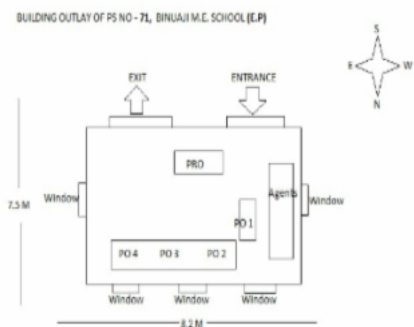

নিৰ্বাচক পঞ্জীয়ন বিষয়াৰ স্বাক্ষৰ

Nazri Naksha

Google Map View

Polling Station Building Front View

ভোটগ্ৰহন কেন্দ্ৰৰ সন্মুখৰ দৃশ্য

Cad View

Key MAP View

1 নাম : মাধৱ জ্যোতি বৰগোহাঁই পিতাৰ নাম: লক্ষেশ্বৰ বৰগোহাঁই ঘৰ নং : 9 বয়স : 23 লিঙ্গ : পুৰুষ	MVY0423418 ফটো উপলব্ধ	2 নাম : ৰূপা বৰা স্বামীৰ নাম: দীপক বৰা ঘৰ নং : 11 বয়স : 43 লিঙ্গ : মহিলা	MVY6836379 ফটো উপলব্ধ	3 নাম : ময়োৰী বৰা মাতৃৰ নাম: ৰূপা বৰা ঘৰ নং : 11 বয়স : 20 লিঙ্গ : মহিলা	TOX0099358 ফটো উপলব্ধ
4 নাম : দ্বীপন আৰন্ধৰা স্বামীৰ নাম: দুশ্শান্ত কলিতা ঘৰ নং : 29 বয়স : 45 লিঙ্গ : মহিলা	MVY6840966 ফটো উপলব্ধ	5 নাম : কুসুম্বৰ গগৈ পিতাৰ নাম: অতুল গগৈ ঘৰ নং : 223 বয়স : 25 লিঙ্গ : পুৰুষ	MVY0316943 ফটো উপলব্ধ	6 নাম : ববিতা শৰ্মা গগৈ স্বামীৰ নাম: কুসুম্বৰ গগৈ ঘৰ নং : 223 বয়স : 20 লিঙ্গ : মহিলা	TOX0080895 ফটো উপলব্ধ
7 নাম : প্ৰিথ্বী প্ৰিয়া বড়া পিতাৰ নাম: ধনট ঘৰ নং : 254 বয়স : 27 লিঙ্গ : মহিলা	TOX0068163 ফটো উপলব্ধ	8 নাম : বিলি চেতিয়া স্বামীৰ নাম: গুনকান্ত চেতিয়া ঘৰ নং : 70 বয়স : 70 লিঙ্গ : মহিলা	MVY6834588 ফটো উপলব্ধ	9 নাম : পলি চেতিয়া পিতাৰ নাম: গুনা কান্ত চেতিয়া ঘৰ নং : 303 বয়স : 35 লিঙ্গ : মহিলা	MVY0313429 ফটো উপলব্ধ
10 নাম : দেবকান্ত গগৈ পিতাৰ নাম: ধূলিৰাম গগৈ ঘৰ নং : 308 বয়স : 55 লিঙ্গ : পুৰুষ	MVY6834602 ফটো উপলব্ধ	11 নাম : নিৰ্মল গগৈ পিতাৰ নাম: ধূলিৰাম গগৈ ঘৰ নং : 308 বয়স : 50 লিঙ্গ : পুৰুষ	MVY6834624 ফটো উপলব্ধ	12 নাম : চম্পা গগৈ স্বামীৰ নাম: নিৰ্মল গগৈ ঘৰ নং : 308 বয়স : 46 লিঙ্গ : মহিলা	MVY6834635 ফটো উপলব্ধ
13 নাম : ফুল গগৈ স্বামীৰ নাম: দেবকান্ত গগৈ ঘৰ নং : 308 বয়স : 45 লিঙ্গ : মহিলা	MVY6834613 ফটো উপলব্ধ	14 নাম : ফুলেশ্বৰী গগৈ স্বামীৰ নাম: দেৱ কান্ত গগৈ ঘৰ নং : 308 বয়স : 43 লিঙ্গ : মহিলা	MVY0202564 ফটো উপলব্ধ	15 নাম : সমুদ্ৰ গগৈ পিতাৰ নাম: দেৱকান্ত গগৈ ঘৰ নং : 308 বয়স : 36 লিঙ্গ : পুৰুষ	MVY6841083 ফটো উপলব্ধ
16 নাম : মিতালী চুতীয়া গগৈ স্বামীৰ নাম: সমুদ্ৰ গগৈ ঘৰ নং : 308 বয়স : 31 লিঙ্গ : মহিলা	MVY6841129 ফটো উপলব্ধ	17 নাম : অনপ গগৈ পিতাৰ নাম: নিৰ্মল গগৈ ঘৰ নং : 308 বয়স : 28 লিঙ্গ : পুৰুষ	MVY0374975 ফটো উপলব্ধ	18 নাম : মৰমী গগৈ পিতাৰ নাম: নিৰ্মল গগৈ ঘৰ নং : 308 বয়স : 25 লিঙ্গ : মহিলা	MVY0468421 ফটো উপলব্ধ
19 নাম : মধুস্মিতা গগৈ গগৈ পিতাৰ নাম: নিৰ্মল গগৈ গগৈ ঘৰ নং : 304 বয়স : 21 লিঙ্গ : মহিলা	TOX0090589 ফটো উপলব্ধ	20 নাম : পদুমী ফুকন স্বামীৰ নাম: মিনেশ্বৰ ফুকন ঘৰ নং : 306 বয়স : 55 লিঙ্গ : মহিলা	MVY6834657 ফটো উপলব্ধ	21 নাম : ৰাজ ফুকন মাতৃৰ নাম: পদুমী ফুকন ঘৰ নং : 306 বয়স : 34 লিঙ্গ : পুৰুষ	MVY6841130 ফটো উপলব্ধ
22 নাম : বৰষা ফুকন গগৈ স্বামীৰ নাম: ৰাজ ফুকন ঘৰ নং : 306 বয়স : 31 লিঙ্গ : মহিলা	MVY6841141 ফটো উপলব্ধ	23 নাম : ৰাজেশ্বৰ ফুকন পিতাৰ নাম: মিনেশ্বৰ ফুকন ঘৰ নং : 306 বয়স : 29 লিঙ্গ : পুৰুষ	MVY0226258 ফটো উপলব্ধ	24 নাম : সুভাগী ফুকন স্বামীৰ নাম: ইন্দ্ৰেশ্বৰ ফুকন ঘৰ নং : 309 বয়স : 60 লিঙ্গ : মহিলা	MVY6834680 ফটো উপলব্ধ
25 নাম : পোনাৰাম ফুকন মাতৃৰ নাম: ইন্দ্ৰেশ্বৰ ফুকন ঘৰ নং : 309 বয়স : 43 লিঙ্গ : পুৰুষ	MVY6834691 ফটো উপলব্ধ	26 নাম : মিন ফুকন স্বামীৰ নাম: পোনাৰাম ফুকন ঘৰ নং : 309 বয়স : 40 লিঙ্গ : মহিলা	MVY6834704 ফটো উপলব্ধ	27 নাম : মধুয্য ফুকন পিতাৰ নাম: পোনাৰাম ফুকন ঘৰ নং : 307 বয়স : 20 লিঙ্গ : পুৰুষ	TOX0135632 ফটো উপলব্ধ
28 নাম : মাধুয্য ফুকন পিতাৰ নাম: পোনাৰাম ফুকন ঘৰ নং : 307 বয়স : 19 লিঙ্গ : পুৰুষ	TOX0136713 ফটো উপলব্ধ	29 নাম : লক্ষেশ্বৰ বৰগোহাঁই মাতৃৰ নাম: টুনীৰাম বৰগোহাঁই ঘৰ নং : 308 বয়স : 55 লিঙ্গ : পুৰুষ	MVY6834726 ফটো উপলব্ধ	30 নাম : সাবিত্ৰী বৰগোহাঁই স্বামীৰ নাম: লক্ষেশ্বৰ বৰগোহাঁই ঘৰ নং : 308 বয়স : 46 লিঙ্গ : মহিলা	MVY6834737 ফটো উপলব্ধ