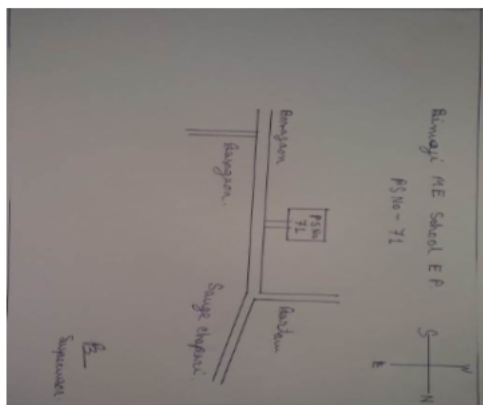

Nazri Naksha