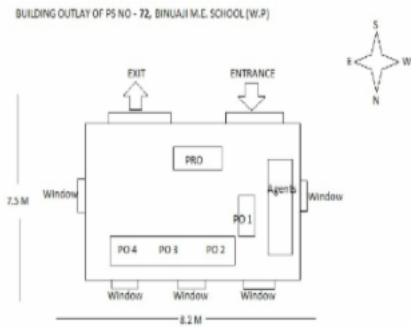

নিৰ্বাচক পঞ্জীয়ন বিষয়াৰ স্বাক্ষৰ

Nazri Naksha

Google Map View

Polling Station Building Front View

ভোটগ্ৰহন কেন্দ্ৰৰ সন্মুখৰ দৃশ্য

Cad View

Key MAP View

1 নাম : হিতেশ্বৰ চেতিয়া পিতাৰ নাম: ডিব্ৰুগড় চেতিয়া ঘৰ নং : 10 বয়স : 30 লিঙ্গ : পুৰুষ	MVY6939373 ফটো উপলব্ধ	2 নাম : মৈনাক লিকসন চেতিয়া স্বামীৰ নাম: হিতেশ্বৰ চেতিয়া ঘৰ নং : 10 বয়স : 27 লিঙ্গ : মহিলা	MVY0507475 ফটো উপলব্ধ	3 নাম : সত্যজিৎ গগৈ পিতাৰ নাম: অৰুণজ্যোতি গগৈ ঘৰ নং : 38 বয়স : 25 লিঙ্গ : পুৰুষ	MVY0304477 ফটো উপলব্ধ
4 নাম : বিণা গগৈ স্বামীৰ নাম: দিলিপ গগৈ ঘৰ নং : 45 বয়স : 50 লিঙ্গ : মহিলা	MVY0323899 ফটো উপলব্ধ	5 নাম : বাজা গগৈ পিতাৰ নাম: অনিল গগৈ ঘৰ নং : 70 বয়স : 23 লিঙ্গ : পুৰুষ	MVY0324491 ফটো উপলব্ধ	6 নাম : জোনালী দৈমাৰী গগৈ স্বামীৰ নাম: বাজা গগৈ ঘৰ নং : 70 বয়স : 20 লিঙ্গ : মহিলা	TOX0017178 ফটো উপলব্ধ
7 নাম : অনপম গগৈ পিতাৰ নাম: সন্তোষ গগৈ ঘৰ নং : 110 বয়স : 23 লিঙ্গ : পুৰুষ	MVY1136969 ফটো উপলব্ধ	8 নাম : শীতল কুমী স্বামীৰ নাম: হীৰা কুমী ঘৰ নং : 128 বয়স : 27 লিঙ্গ : মহিলা	TOX0025171 ফটো উপলব্ধ	9 নাম : ময়ূৰী বড়া পিতাৰ নাম: দীপক বড়া ঘৰ নং : 173 বয়স : 20 লিঙ্গ : মহিলা	TOX0065946 ফটো উপলব্ধ
10 নাম : শিব কুমী পিতাৰ নাম: সন্তোষ কুমী ঘৰ নং : 250ক বয়স : 54 লিঙ্গ : পুৰুষ	MVY6934561 ফটো উপলব্ধ	11 নাম : ভবেন ৰায় পিতাৰ নাম: পদালুচন ৰায় ঘৰ নং : 358 বয়স : 46 লিঙ্গ : পুৰুষ	MVY1595977 ফটো উপলব্ধ	12 নাম : জুন ৰায় স্বামীৰ নাম: ভবেন ৰায় ঘৰ নং : 358 বয়স : 43 লিঙ্গ : মহিলা	MVY1595988 ফটো উপলব্ধ
13 নাম : ৰশ্মি ৰায় পিতাৰ নাম: ভবেন ৰায় ঘৰ নং : 355 বয়স : 22 লিঙ্গ : মহিলা	MVY1142595 ফটো উপলব্ধ	14 নাম : গোবিন্দ নায়ক পিতাৰ নাম: বোদা নায়ক ঘৰ নং : 892 বয়স : 38 লিঙ্গ : পুৰুষ	MVY6934583 ফটো উপলব্ধ	15 নাম : উমা কুমী স্বামীৰ নাম: লক্ষীৰাম কুমী ঘৰ নং : 893 বয়স : 50 লিঙ্গ : মহিলা	MVY0178699 ফটো উপলব্ধ
16 নাম : লক্ষীৰাম কুমী পিতাৰ নাম: ধনীৰাম কুমী ঘৰ নং : 893 বয়স : 47 লিঙ্গ : পুৰুষ	MVY6934607 ফটো উপলব্ধ	17 নাম : আৰতি কুমী স্বামীৰ নাম: বৰুন কুমী ঘৰ নং : 893 বয়স : 40 লিঙ্গ : মহিলা	MVY6934629 ফটো উপলব্ধ	18 নাম : জোনটি কুমী মাতৃৰ নাম: আৰতি কুমী ঘৰ নং : 493 বয়স : 23 লিঙ্গ : মহিলা	TOX0088187 ফটো উপলব্ধ
19 নাম : প্ৰিয়ংকা কুমী পিতাৰ নাম: বৰুন কুমী ঘৰ নং : 493 বয়স : 20 লিঙ্গ : মহিলা	TOX0011692 ফটো উপলব্ধ	20 নাম : মানসী ফুকন স্বামীৰ নাম: চেনেহ ফুকন ঘৰ নং : 898 বয়স : 43 লিঙ্গ : মহিলা	MVY6934652 ফটো উপলব্ধ	21 নাম : মঞ্জু কৰ্মকাৰ স্বামীৰ নাম: বসন্ত কৰ্মকাৰ ঘৰ নং : 494ক বয়স : 60 লিঙ্গ : মহিলা	MVY0500041 ফটো উপলব্ধ
22 নাম : বসন্ত কৰ্মকাৰ পিতাৰ নাম: লক্ষণ কৰ্মকাৰ ঘৰ নং : 494ক বয়স : 45 লিঙ্গ : পুৰুষ	MVY0500033 ফটো উপলব্ধ	23 নাম : চেনেহ ফুকন পিতাৰ নাম: উনশ্যাম ফুকন ঘৰ নং : 898ক বয়স : 46 লিঙ্গ : পুৰুষ	MVY6934663 ফটো উপলব্ধ	24 নাম : বিহাৰী ঘাটোৱাৰ পিতাৰ নাম: ভিকলাল ঘাটোৱাৰ ঘৰ নং : 898 বয়স : 80 লিঙ্গ : পুৰুষ	MVY6934674 ফটো উপলব্ধ
25 নাম : কমলা ঘাটোৱাৰ স্বামীৰ নাম: বিহাৰী ঘাটোৱাৰ ঘৰ নং : 898 বয়স : 65 লিঙ্গ : মহিলা	MVY6934685 ফটো উপলব্ধ	# 26 নাম : পৰ্ণিমা ৰাজখোৱা স্বামীৰ নাম: দিলীপ ৰাজখোৱা ঘৰ নং : 498 খ বয়স : 40 লিঙ্গ : মহিলা	MVY6934709 ফটো উপলব্ধ	27 নাম : সোমেশ্বৰ ঘাটোৱাৰ পিতাৰ নাম: বিহাৰী ঘাটোৱাৰ ঘৰ নং : 898 বয়স : 39 লিঙ্গ : পুৰুষ	MVY6934696 ফটো উপলব্ধ
# 28 নাম : মনদ্বিপ ঘাটোৱাৰ পিতাৰ নাম: বিহাৰী ঘাটোৱাৰ ঘৰ নং : 498 ক বয়স : 37 লিঙ্গ : পুৰুষ	MVY6934721 ফটো উপলব্ধ	# 29 নাম : মৌচুমী ঘাটোৱাৰ স্বামীৰ নাম: মনদ্বিপ ঘাটোৱাৰ ঘৰ নং : 498 ক বয়স : 36 লিঙ্গ : মহিলা	MVY0178798 ফটো উপলব্ধ	30 নাম : বীনা ঘাটোৱাৰ স্বামীৰ নাম: সোমেশ্বৰ ঘাটোৱাৰ ঘৰ নং : 898 বয়স : 32 লিঙ্গ : মহিলা	MVY6934710 ফটো উপলব্ধ