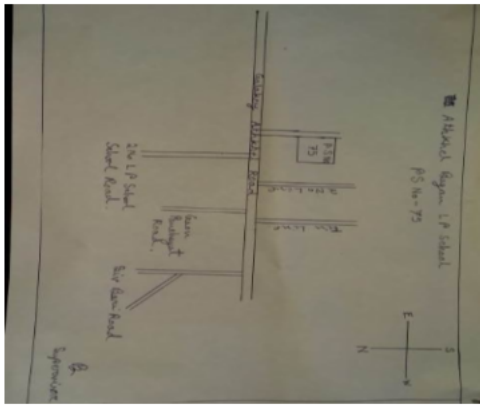

Nazri Naksha