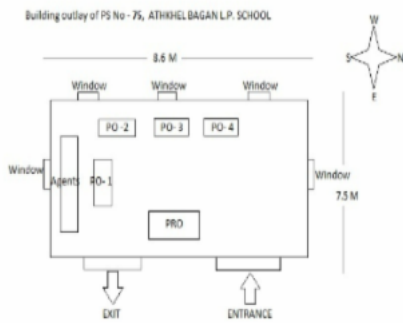

নিৰ্বাচক পঞ্জীয়ন বিষয়াৰ স্বাক্ষৰ

Nazri Naksha

Google Map View

Polling Station Building Front View

ভোটগ্ৰহন কেন্দ্ৰৰ সন্মুখৰ দৃশ্য

Cad View

Key MAP View

1 নাম : বিষ্ণু মুড়া পিতাৰ নাম: জিতনা মুড়া ঘৰ নং : 2 বয়স : 60 লিঙ্গ : পুৰুষ	MVY7234562 ফটো উপলব্ধ	2 নাম : মনীকা মুণ্ডা স্বামীৰ নাম: সুশীল মুড়া ঘৰ নং : 2 বয়স : 41 লিঙ্গ : মহিলা	MVY0414870 ফটো উপলব্ধ	3 নাম : সুশীল মুড়া পিতাৰ নাম: বিষ্ণু মুড়া ঘৰ নং : 2 বয়স : 40 লিঙ্গ : পুৰুষ	MVY0414896 ফটো উপলব্ধ
4 নাম : লক্ষ্মী মুণ্ডা পিতাৰ নাম: বিষ্ণু ঘৰ নং : 2 বয়স : 26 লিঙ্গ : মহিলা	MVY0422402 ফটো উপলব্ধ	5 নাম : মণি মুণ্ডা স্বামীৰ নাম: বাদল মুণ্ডা ঘৰ নং : 3 বয়স : 28 লিঙ্গ : মহিলা	MVY0422428 ফটো উপলব্ধ	6 নাম : বাদল মুণ্ডা পিতাৰ নাম: বিষ্ণু মুণ্ডা ঘৰ নং : 3 বয়স : 23 লিঙ্গ : পুৰুষ	MVY0422451 ফটো উপলব্ধ
7 নাম : অঞ্জনা মুড়া স্বামীৰ নাম: নবীন মুড়া ঘৰ নং : 8 বয়স : 57 লিঙ্গ : মহিলা	MVY7234619 ফটো উপলব্ধ	8 নাম : ৰাজন্তী মুড়া পিতাৰ নাম: নবীন মুড়া ঘৰ নং : 8 বয়স : 40 লিঙ্গ : মহিলা	MVY7234620 ফটো উপলব্ধ	9 নাম : চপনা ভূমিজ পিতাৰ নাম: ৰাজু ভূমিজ ঘৰ নং : 5 বয়স : 38 লিঙ্গ : মহিলা	MVY0078675 ফটো উপলব্ধ
10 নাম : ৰাজু ভূমিজ পিতাৰ নাম: বীৰ সিং ঘৰ নং : 5 বয়স : 38 লিঙ্গ : পুৰুষ	MVY0078709 ফটো উপলব্ধ	11 নাম : ৰিণা ভূমিজ পিতাৰ নাম: বীৰসিং ভূমিজ ঘৰ নং : 5 বয়স : 26 লিঙ্গ : মহিলা	MVY0422568 ফটো উপলব্ধ	12 নাম : জগৰনাথ তছা পিতাৰ নাম: জনেক তছা ঘৰ নং : 5 বয়স : 35 লিঙ্গ : পুৰুষ	MVY0450262 ফটো উপলব্ধ
13 নাম : বদন বাউৰী পিতাৰ নাম: মহানন্দ বাউৰী ঘৰ নং : 6 বয়স : 65 লিঙ্গ : পুৰুষ	MVY7234653 ফটো উপলব্ধ	14 নাম : পান বাউৰী স্বামীৰ নাম: বদন বাউৰী ঘৰ নং : 6 বয়স : 57 লিঙ্গ : মহিলা	MVY7234664 ফটো উপলব্ধ	15 নাম : বিকাশ বাউৰী পিতাৰ নাম: বদন বাউৰী ঘৰ নং : 6 বয়স : 43 লিঙ্গ : পুৰুষ	MVY0302232 ফটো উপলব্ধ
16 নাম : মিনাক্ষী বাউৰী স্বামীৰ নাম: মুকেশ বাউৰী ঘৰ নং : 6 বয়স : 33 লিঙ্গ : মহিলা	MVY0359281 ফটো উপলব্ধ	# 17 নাম : আকাশ বাউৰী পিতাৰ নাম: বদন বাউৰী ঘৰ নং : 6 বয়স : 33 লিঙ্গ : পুৰুষ	MVY0085969 ফটো উপলব্ধ	18 নাম : পোনম বাউৰী পিতাৰ নাম: বদন বাউৰী ঘৰ নং : 6 বয়স : 32 লিঙ্গ : মহিলা	MVY1598772 ফটো উপলব্ধ
19 নাম : মোকেশ বাউৰী পিতাৰ নাম: বদন বাউৰী ঘৰ নং : 6 বয়স : 32 লিঙ্গ : পুৰুষ	MVY1598783 ফটো উপলব্ধ	20 নাম : মামনি বাউৰী পিতাৰ নাম: বদন বাউৰী ঘৰ নং : 6 বয়স : 28 লিঙ্গ : মহিলা	MVY0086199 ফটো উপলব্ধ	21 নাম : নবিন কৰ্মকাৰ পিতাৰ নাম: ৰামু কৰ্মকাৰ ঘৰ নং : 9 বয়স : 70 লিঙ্গ : পুৰুষ	MVY7234686 ফটো উপলব্ধ
22 নাম : দেবেন কৰ্মকাৰ পিতাৰ নাম: নবীন কৰ্মকাৰ ঘৰ নং : 9 বয়স : 45 লিঙ্গ : পুৰুষ	MVY7234700 ফটো উপলব্ধ	23 নাম : অনিতা কৰ্মকাৰ স্বামীৰ নাম: দেবেন কৰ্মকাৰ ঘৰ নং : 9 বয়স : 40 লিঙ্গ : মহিলা	MVY7234711 ফটো উপলব্ধ	24 নাম : বিনতি তাঁতি বিনতি স্বামীৰ নাম: বুমন তাঁতি ঘৰ নং : 7 বয়স : 27 লিঙ্গ : মহিলা	MVY0484428 ফটো উপলব্ধ
25 নাম : পল্লবী তাঁতি স্বামীৰ নাম: বিষ্ণু তাঁতি ঘৰ নং : 8 বয়স : 39 লিঙ্গ : মহিলা	TOX0113068 ফটো উপলব্ধ	26 নাম : বিষ্ণু তাঁতি পিতাৰ নাম: লব তাঁতি ঘৰ নং : 8 বয়স : 38 লিঙ্গ : পুৰুষ	MVY7234744 ফটো উপলব্ধ	27 নাম : প্ৰিয়া মুড়া স্বামীৰ নাম: অনুজ মুড়া ঘৰ নং : 8 বয়স : 30 লিঙ্গ : মহিলা	TOX0139808 ফটো উপলব্ধ
28 নাম : জানমনি মুড়া স্বামীৰ নাম: মনোজ মুড়া ঘৰ নং : 8 বয়স : 23 লিঙ্গ : মহিলা	TOX0114199 ফটো উপলব্ধ	29 নাম : ধীৰেণু বৰাইক পিতাৰ নাম: লক্ষীৰাম বৰাইক ঘৰ নং : 9 বয়স : 60 লিঙ্গ : পুৰুষ	MVY7234766 ফটো উপলব্ধ	30 নাম : মংৰী বৰাইক স্বামীৰ নাম: ধীৰেন বৰাইক ঘৰ নং : 9 বয়স : 52 লিঙ্গ : মহিলা	MVY7234777 ফটো উপলব্ধ