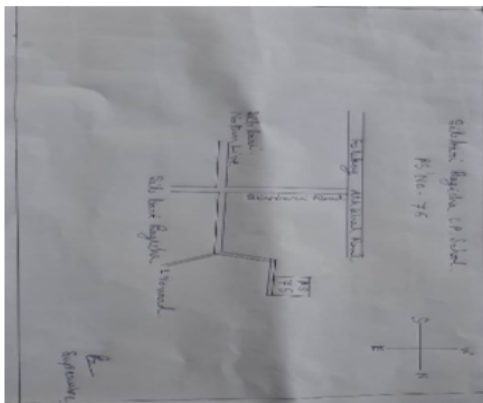

নিৰ্বাচক পঞ্জীয়ন বিষয়াৰ স্বাক্ষৰ

Nazri Naksha

Google Map View

Polling Station Building Front View

ভোটগ্ৰহন কেন্দ্ৰৰ সন্মুখৰ দৃশ্য

Cad View

Key MAP View

1 নাম : চুট সিং পিতাৰ নাম: কাশীনাথ সিং ঘৰ নং : 1 বয়স : 41 লিঙ্গ : পুৰুষ	MVY7241330 ফটো উপলব্ধ	2 নাম : প্ৰেম শংকৰ সিং পিতাৰ নাম: কাশীনাথ সিং ঘৰ নং : 1 বয়স : 39 লিঙ্গ : পুৰুষ	MVY7241341 ফটো উপলব্ধ	3 নাম : অধেচ বাৰ্মা পিতাৰ নাম: বদ্রী বাৰ্মা ঘৰ নং : 2 বয়স : 65 লিঙ্গ : পুৰুষ	MVY7241352 ফটো উপলব্ধ
S 4 নাম : সুনীতা বাৰ্মা পিতাৰ নাম: অধেচ বাৰ্মা ঘৰ নং : 3 বয়স : 83 লিঙ্গ : মহিলা	MVY7244668 ফটো উপলব্ধ	5 নাম : প্ৰকাশ আৰ্য্যবিয়া পিতাৰ নাম: মানিক লাল আৰ্য্যবিয়া ঘৰ নং : 3 বয়স : 63 লিঙ্গ : পুৰুষ	MVY0167239 ফটো উপলব্ধ	6 নাম : চুনিতা দেৱী আৰ্য্যবিয়া স্বামীৰ নাম: প্ৰকাশ আৰ্য্যবিয়া ঘৰ নং : 3 বয়স : 59 লিঙ্গ : মহিলা	MVY0167247 ফটো উপলব্ধ
R 7 নাম : প্ৰবিন গগৈ পিতাৰ নাম: মেজে চেতিয়া ঘৰ নং : 6 বয়স : 52 লিঙ্গ : পুৰুষ	MVY7241465 ফটো উপলব্ধ	8 নাম : বিনীতা দেৱী স্বামীৰ নাম: প্ৰেম শংকৰ সিং ঘৰ নং : 6 বয়স : 32 লিঙ্গ : মহিলা	MVY0085977 ফটো উপলব্ধ	9 নাম : চেনীৰাম কুৰ্মী পিতাৰ নাম: চুজন কুৰ্মী ঘৰ নং : 9 বয়স : 50 লিঙ্গ : পুৰুষ	MVY7241487 ফটো উপলব্ধ
10 নাম : ভানুমতি কুৰ্মী স্বামীৰ নাম: চেনীৰাম কুৰ্মী ঘৰ নং : 9 বয়স : 44 লিঙ্গ : মহিলা	MVY7241498 ফটো উপলব্ধ	11 নাম : প্ৰকাশ স্বত্ব পিতাৰ নাম: সুশীলমোহন স্বত্ব ঘৰ নং : 8 বয়স : 39 লিঙ্গ : পুৰুষ	MVY7241556 ফটো উপলব্ধ	12 নাম : সুধীৰ চাহু পিতাৰ নাম: চুবৈৰ চাহু ঘৰ নং : 19 বয়স : 70 লিঙ্গ : পুৰুষ	MVY7241578 ফটো উপলব্ধ
13 নাম : আৰতি চাহু স্বামীৰ নাম: সুধীৰ চাহু ঘৰ নং : 19 বয়স : 65 লিঙ্গ : মহিলা	MVY7241589 ফটো উপলব্ধ	14 নাম : চুমতী নাগবংশী পিতাৰ নাম: সুধীৰ চাহু ঘৰ নং : 19 বয়স : 39 লিঙ্গ : মহিলা	MVY7241590 ফটো উপলব্ধ	15 নাম : টিল চাহু পিতাৰ নাম: সুধীৰ চাহু ঘৰ নং : 19 বয়স : 31 লিঙ্গ : পুৰুষ	MVY1599004 ফটো উপলব্ধ
16 নাম : বাবুল চাহু পিতাৰ নাম: চুদিৰ চাহু ঘৰ নং : 10 বয়স : 31 লিঙ্গ : পুৰুষ	MVY7244679 ফটো উপলব্ধ	17 নাম : জোন চাহু স্বামীৰ নাম: টিলু চাহু ঘৰ নং : 10 বয়স : 30 লিঙ্গ : মহিলা	MVY0358689 ফটো উপলব্ধ	S 18 নাম : চুনিতা চাহু পিতাৰ নাম: সুধীৰ চাহু ঘৰ নং : 10 বয়স : 28 লিঙ্গ : মহিলা	MVY0000679 ফটো উপলব্ধ
19 নাম : পুনেশ্বৰী চাহু স্বামীৰ নাম: বাবুল চাহু ঘৰ নং : 10ক বয়স : 28 লিঙ্গ : মহিলা	TOX0017327 ফটো উপলব্ধ	20 নাম : দশৰাথ দাস পিতাৰ নাম: ৰামনন্দন দাস ঘৰ নং : 12 বয়স : 64 লিঙ্গ : পুৰুষ	MVY7241625 ফটো উপলব্ধ	21 নাম : তাৰামনি দাস স্বামীৰ নাম: দশৰাথ দাস ঘৰ নং : 12 বয়স : 59 লিঙ্গ : মহিলা	MVY7241636 ফটো উপলব্ধ
# 22 নাম : উমেশ দাস পিতাৰ নাম: দশৰাথ দাস ঘৰ নং : 12ক বয়স : 34 লিঙ্গ : পুৰুষ	MVY7244635 ফটো উপলব্ধ	# 23 নাম : চুনেনা দাস স্বামীৰ নাম: উমেশ দাস ঘৰ নং : 12ক বয়স : 32 লিঙ্গ : মহিলা	MVY7244613 ফটো উপলব্ধ	# 24 নাম : শংকৰ দাস পিতাৰ নাম: দশৰাথ দাস ঘৰ নং : 12খ বয়স : 28 লিঙ্গ : পুৰুষ	MVY7244624 ফটো উপলব্ধ
25 নাম : ভূলা দাস পিতাৰ নাম: দশৰাথ দাস ঘৰ নং : 12 বয়স : 31 লিঙ্গ : পুৰুষ	MVY7244646 ফটো উপলব্ধ	26 নাম : ৰমেশ দাস পিতাৰ নাম: দশৰাথ দাস ঘৰ নং : 12 বয়স : 27 লিঙ্গ : পুৰুষ	MVY0144139 ফটো উপলব্ধ	# 27 নাম : জ্যোতি কুমাৰী স্বামীৰ নাম: শংকৰ দাস ঘৰ নং : 12খ বয়স : 20 লিঙ্গ : মহিলা	TOX0091348 ফটো উপলব্ধ
28 নাম : চান্দা দাস স্বামীৰ নাম: সন্তোষ দাস ঘৰ নং : 13 বয়স : 52 লিঙ্গ : মহিলা	MVY7241658 ফটো উপলব্ধ	29 নাম : অমৰ দাস পিতাৰ নাম: সন্তোষ দাস ঘৰ নং : 13 বয়স : 33 লিঙ্গ : পুৰুষ	MVY1599015 ফটো উপলব্ধ	30 নাম : মণি মুন্ডা দাস স্বামীৰ নাম: অমৰ দাস ঘৰ নং : 13 বয়স : 26 লিঙ্গ : মহিলা	MVY0502872 ফটো উপলব্ধ