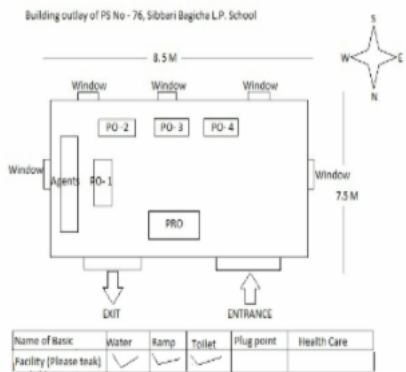

নিৰ্বাচক পঞ্জীয়ন বিষয়াৰ স্বাক্ষৰ

Nazri Naksha

Google Map View

Polling Station Building Front View

ভোটগ্ৰহন কেন্দ্ৰৰ সন্মুখৰ দৃশ্য

Cad View

Key MAP View

1 নাম : চুট সিং পিতাৰ নাম: কাশীনাথ সিং ঘৰ নং : 1 বয়স : 41 লিঙ্গ : পুৰুষ	MVY7241330 ফটো উপলব্ধ	2 নাম : প্ৰেম শংকৰ সিং পিতাৰ নাম: কাশীনাথ সিং ঘৰ নং : 1 বয়স : 39 লিঙ্গ : পুৰুষ	MVY7241341 ফটো উপলব্ধ	3 নাম : অধেচ বাৰ্মা পিতাৰ নাম: বদ্রী বাৰ্মা ঘৰ নং : 2 বয়স : 65 লিঙ্গ : পুৰুষ	MVY7241352 ফটো উপলব্ধ
S 4 নাম : সুনীতা বাৰ্মা পিতাৰ নাম: অধেচ বাৰ্মা ঘৰ নং : 3 বয়স : 83 লিঙ্গ : মহিলা	MVY7244668 ফটো উপলব্ধ	5 নাম : প্ৰকাশ আৰ্য্যবিয়া পিতাৰ নাম: মানিক লাল আৰ্য্যবিয়া ঘৰ নং : 3 বয়স : 63 লিঙ্গ : পুৰুষ	MVY0167239 ফটো উপলব্ধ	6 নাম : চুনিতা দেৱী আৰ্য্যবিয়া স্বামীৰ নাম: প্ৰকাশ আৰ্য্যবিয়া ঘৰ নং : 3 বয়স : 59 লিঙ্গ : মহিলা	MVY0167247 ফটো উপলব্ধ
R 7 নাম : প্ৰবিন গগৈ পিতাৰ নাম: মেজে চেতিয়া ঘৰ নং : 6 বয়স : 52 লিঙ্গ : পুৰুষ	MVY7241465 ফটো উপলব্ধ	8 নাম : বিনীতা দেৱী স্বামীৰ নাম: প্ৰেম শংকৰ সিং ঘৰ নং : 6 বয়স : 32 লিঙ্গ : মহিলা	MVY0085977 ফটো উপলব্ধ	9 নাম : চেনীৰাম কুৰ্মী পিতাৰ নাম: চুজন কুৰ্মী ঘৰ নং : 9 বয়স : 50 লিঙ্গ : পুৰুষ	MVY7241487 ফটো উপলব্ধ
10 নাম : ভানুমতি কুৰ্মী স্বামীৰ নাম: চেনীৰাম কুৰ্মী ঘৰ নং : 9 বয়স : 44 লিঙ্গ : মহিলা	MVY7241498 ফটো উপলব্ধ	11 নাম : প্ৰকাশ স্বত্ব পিতাৰ নাম: সুশীলমোহন স্বত্ব ঘৰ নং : 8 বয়স : 39 লিঙ্গ : পুৰুষ	MVY7241556 ফটো উপলব্ধ	12 নাম : সুধীৰ চাহু পিতাৰ নাম: চুবৈৰ চাহু ঘৰ নং : 19 বয়স : 70 লিঙ্গ : পুৰুষ	MVY7241578 ফটো উপলব্ধ
13 নাম : আৰতি চাহু স্বামীৰ নাম: সুধীৰ চাহু ঘৰ নং : 19 বয়স : 65 লিঙ্গ : মহিলা	MVY7241589 ফটো উপলব্ধ	14 নাম : চুমতী নাগবংশী পিতাৰ নাম: সুধীৰ চাহু ঘৰ নং : 19 বয়স : 39 লিঙ্গ : মহিলা	MVY7241590 ফটো উপলব্ধ	15 নাম : টিল চাহু পিতাৰ নাম: সুধীৰ চাহু ঘৰ নং : 19 বয়স : 31 লিঙ্গ : পুৰুষ	MVY1599004 ফটো উপলব্ধ
16 নাম : বাবুল চাহু পিতাৰ নাম: চুদিৰ চাহু ঘৰ নং : 10 বয়স : 31 লিঙ্গ : পুৰুষ	MVY7244679 ফটো উপলব্ধ	17 নাম : জোন চাহু স্বামীৰ নাম: টিলু চাহু ঘৰ নং : 10 বয়স : 30 লিঙ্গ : মহিলা	MVY0358689 ফটো উপলব্ধ	S 18 নাম : চুনিতা চাহু পিতাৰ নাম: সুধীৰ চাহু ঘৰ নং : 10 বয়স : 28 লিঙ্গ : মহিলা	MVY0000679 ফটো উপলব্ধ
19 নাম : পুনেশ্বৰী চাহু স্বামীৰ নাম: বাবুল চাহু ঘৰ নং : 10ক বয়স : 28 লিঙ্গ : মহিলা	TOX0017327 ফটো উপলব্ধ	20 নাম : দশৰাথ দাস পিতাৰ নাম: ৰামনন্দন দাস ঘৰ নং : 12 বয়স : 64 লিঙ্গ : পুৰুষ	MVY7241625 ফটো উপলব্ধ	21 নাম : তাৰামনি দাস স্বামীৰ নাম: দশৰাথ দাস ঘৰ নং : 12 বয়স : 59 লিঙ্গ : মহিলা	MVY7241636 ফটো উপলব্ধ
# 22 নাম : উমেশ দাস পিতাৰ নাম: দশৰাথ দাস ঘৰ নং : 12ক বয়স : 34 লিঙ্গ : পুৰুষ	MVY7244635 ফটো উপলব্ধ	# 23 নাম : চুনেনা দাস স্বামীৰ নাম: উমেশ দাস ঘৰ নং : 12ক বয়স : 32 লিঙ্গ : মহিলা	MVY7244613 ফটো উপলব্ধ	# 24 নাম : শংকৰ দাস পিতাৰ নাম: দশৰাথ দাস ঘৰ নং : 12খ বয়স : 28 লিঙ্গ : পুৰুষ	MVY7244624 ফটো উপলব্ধ
25 নাম : ভূলা দাস পিতাৰ নাম: দশৰাথ দাস ঘৰ নং : 12 বয়স : 31 লিঙ্গ : পুৰুষ	MVY7244646 ফটো উপলব্ধ	26 নাম : ৰমেশ দাস পিতাৰ নাম: দশৰাথ দাস ঘৰ নং : 12 বয়স : 27 লিঙ্গ : পুৰুষ	MVY0144139 ফটো উপলব্ধ	# 27 নাম : জ্যোতি কুমাৰী স্বামীৰ নাম: শংকৰ দাস ঘৰ নং : 12খ বয়স : 20 লিঙ্গ : মহিলা	TOX0091348 ফটো উপলব্ধ
28 নাম : চান্দা দাস স্বামীৰ নাম: সন্তোষ দাস ঘৰ নং : 13 বয়স : 52 লিঙ্গ : মহিলা	MVY7241658 ফটো উপলব্ধ	29 নাম : অমৰ দাস পিতাৰ নাম: সন্তোষ দাস ঘৰ নং : 13 বয়স : 33 লিঙ্গ : পুৰুষ	MVY1599015 ফটো উপলব্ধ	30 নাম : মণি মুন্ডা দাস স্বামীৰ নাম: অমৰ দাস ঘৰ নং : 13 বয়স : 26 লিঙ্গ : মহিলা	MVY0502872 ফটো উপলব্ধ