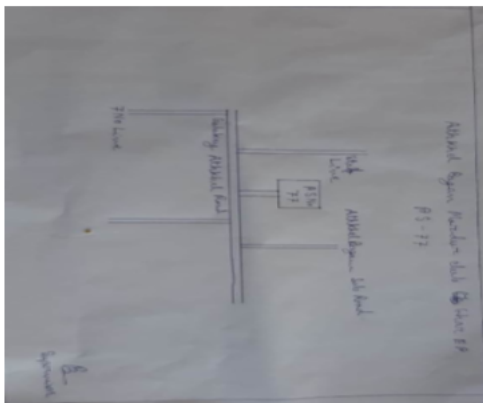

Nazri Naksha