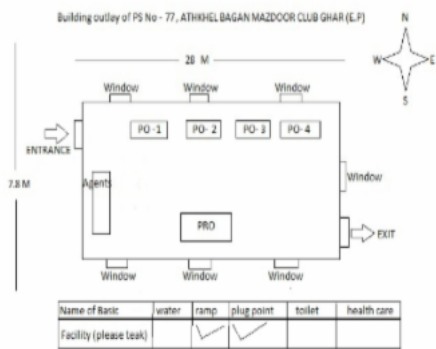

নিৰ্বাচক পঞ্জীয়ন বিষয়াৰ স্বাক্ষৰ

Nazri Naksha

Google Map View

Polling Station Building Front View

ভোটগ্ৰহন কেন্দ্ৰৰ সন্মুখৰ দৃশ্য

Cad View

Key MAP View

1 নাম : ৰূপালি তাঁতি স্বামীৰ নাম: মহেশ তাঁতি ঘৰ নং : 7 বয়স : 35 লিঙ্গ : মহিলা	MVY0453498 ফটো উপলব্ধ	R 2 নাম : জোনাকী ৰাজপুত গোৱালা স্বামীৰ নাম: মনোজ গোৱালা ঘৰ নং : 10 বয়স : 27 লিঙ্গ : মহিলা	TOX0106096 ফটো উপলব্ধ	3 নাম : পাৰ্বতী তাঁতি বাউৰী স্বামীৰ নাম: উদয় বাউৰী ঘৰ নং : 18 বয়স : 21 লিঙ্গ : মহিলা	TOX0131615 ফটো উপলব্ধ
4 নাম : পুবালী ৰাজকুমাৰী পিতাৰ নাম: প্ৰদীপ ৰাজকোঁৱৰ ঘৰ নং : 21 বয়স : 24 লিঙ্গ : মহিলা	MVY0283929 ফটো উপলব্ধ	E 5 নাম : মহেশ তাঁতি পিতাৰ নাম: মদন তাঁতি ঘৰ নং : 29 বয়স : 41 লিঙ্গ : পুৰুষ	MVY0443481 ফটো উপলব্ধ	6 নাম : ৰাখি তাঁতি স্বামীৰ নাম: মহেশ তাঁতি ঘৰ নং : 29 বয়স : 40 লিঙ্গ : মহিলা	MVY0453456 ফটো উপলব্ধ
7 নাম : অজয় গোৱালা অন্যান্য: সুনিতা গোৱালা ঘৰ নং : 32 বয়স : 31 লিঙ্গ : পুৰুষ	TOX0128744 ফটো উপলব্ধ	8 নাম : সুনিতা গুৱালা স্বামীৰ নাম: অজয় গুৱালা ঘৰ নং : 32 বয়স : 28 লিঙ্গ : মহিলা	MVY0311480 ফটো উপলব্ধ	9 নাম : অঞ্জু কাহাৰ স্বামীৰ নাম: সুনু কাহাৰ ঘৰ নং : 62 বয়স : 31 লিঙ্গ : মহিলা	TOX0003574 ফটো উপলব্ধ
10 নাম : দীপা তাঁতি পিতাৰ নাম: ৰবীন তাঁতি ঘৰ নং : 63 বয়স : 22 লিঙ্গ : মহিলা	TOX0035113 ফটো উপলব্ধ	11 নাম : বিলাসী ৰাজোৱাৰ স্বামীৰ নাম: ৰাম ৰাজোৱাৰ ঘৰ নং : 67 বয়স : 36 লিঙ্গ : মহিলা	MVY0313312 ফটো উপলব্ধ	12 নাম : মমতা ভূমিজ মাতৃৰ নাম: লজন্তী মিত্ৰ ঘৰ নং : 75 বয়স : 25 লিঙ্গ : মহিলা	TOX0017038 ফটো উপলব্ধ
13 নাম : সুমন মানুকী স্বামীৰ নাম: সঞ্জীৱ মানুকী ঘৰ নং : 85 বয়স : 25 লিঙ্গ : মহিলা	TOX0128934 ফটো উপলব্ধ	14 নাম : উদয় বাউৰী পিতাৰ নাম: বধূৱা বাউৰী ঘৰ নং : 107 বয়স : 19 লিঙ্গ : পুৰুষ	TOX0113563 ফটো উপলব্ধ	15 নাম : মহেশ প্ৰধান পিতাৰ নাম: দেবীলাল প্ৰধান ঘৰ নং : 111 বয়স : 34 লিঙ্গ : পুৰুষ	MVY7339051 ফটো উপলব্ধ
16 নাম : ৰুকচান্না নাচৰিন পিতাৰ নাম: নিটুল আলি ঘৰ নং : 111 বয়স : 22 লিঙ্গ : মহিলা	MVY1129386 ফটো উপলব্ধ	17 নাম : মনি ৰাজোৱাৰ স্বামীৰ নাম: জগত ৰাজোৱাৰ ঘৰ নং : 123 বয়স : 29 লিঙ্গ : মহিলা	TOX0120196 ফটো উপলব্ধ	S 18 নাম : পূজা ঠাকুৰ স্বামীৰ নাম: বজ্জনাথ ঠাকুৰ ঘৰ নং : 165 বয়স : 30 লিঙ্গ : মহিলা	MVY0325803 ফটো উপলব্ধ
19 নাম : পুনম কৈৰী পিতাৰ নাম: বুদ্ধেশ্বৰ কৈৰী ঘৰ নং : 196 বয়স : 35 লিঙ্গ : মহিলা	TOX0078444 ফটো উপলব্ধ	20 নাম : লুহিত বৰগোহাঁই পিতাৰ নাম: ডিম্বেশ্বৰ বৰগোহাঁই ঘৰ নং : 205 বয়স : 46 লিঙ্গ : পুৰুষ	TOX0065581 ফটো উপলব্ধ	21 নাম : গোপাল তাঁতি পিতাৰ নাম: মনোজ তাঁতি ঘৰ নং : 203 বয়স : 27 লিঙ্গ : পুৰুষ	MVY0133751 ফটো উপলব্ধ
22 নাম : বিজয় ৰাজপুত পিতাৰ নাম: ৰাম কীৰন ঘৰ নং : 256 বয়স : 34 লিঙ্গ : পুৰুষ	TOX0119404 ফটো উপলব্ধ	23 নাম : পিৎকা কাহাৰ পিতাৰ নাম: উৎপল কাহাৰ ঘৰ নং : 319 বয়স : 20 লিঙ্গ : মহিলা	TOX0048397 ফটো উপলব্ধ	E 24 নাম : অশোক কৰ্মা পিতাৰ নাম: ভীম কৰ্মা ঘৰ নং : 323 বয়স : 48 লিঙ্গ : পুৰুষ	MVY7334636 ফটো উপলব্ধ
25 নাম : শিবু প্ৰধান পিতাৰ নাম: আক্ৰেশ্বৰ প্ৰধান ঘৰ নং : 328 বয়স : 50 লিঙ্গ : পুৰুষ	MVY7334658 ফটো উপলব্ধ	26 নাম : নাজিমা প্ৰধান স্বামীৰ নাম: শিবু প্ৰধান ঘৰ নং : 328 বয়স : 42 লিঙ্গ : মহিলা	MVY7334669 ফটো উপলব্ধ	27 নাম : পুনম প্ৰধান স্বামীৰ নাম: সঞ্জীৱ প্ৰধান ঘৰ নং : 328 বয়স : 41 লিঙ্গ : মহিলা	MVY7338796 ফটো উপলব্ধ
28 নাম : ৰমেশ প্ৰধান পিতাৰ নাম: দেবীলাল প্ৰধান ঘৰ নং : 328 বয়স : 35 লিঙ্গ : পুৰুষ	MVY7338990 ফটো উপলব্ধ	29 নাম : নিৰন বৰাইক পিতাৰ নাম: দুৰ্গা বৰাইক ঘৰ নং : 328 বয়স : 34 লিঙ্গ : পুৰুষ	MVY7339028 ফটো উপলব্ধ	30 নাম : সঞ্জীৱ প্ৰধান পিতাৰ নাম: শিবু প্ৰধান ঘৰ নং : 328 বয়স : 33 লিঙ্গ : পুৰুষ	MVY7339040 ফটো উপলব্ধ