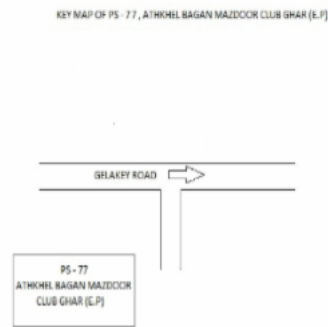

নিৰ্বাচক পঞ্জীয়ন বিষয়াৰ স্বাক্ষৰ

Nazri Naksha

Google Map View

Polling Station Building Front View

ভোটগ্ৰহন কেন্দ্ৰৰ সন্মুখৰ দৃশ্য

Cad View

Key MAP View

1 নাম : ৰূপালি তাঁতি স্বামীৰ নাম: মহেশ তাঁতি ঘৰ নং : 7 বয়স : 35 লিঙ্গ : মহিলা	MVY0453498 ফটো উপলব্ধ	R 2 নাম : জোনাকী ৰাজপুত গোৱালা স্বামীৰ নাম: মনোজ গোৱালা ঘৰ নং : 10 বয়স : 27 লিঙ্গ : মহিলা	TOX0106096 ফটো উপলব্ধ	3 নাম : পাৰ্বতী তাঁতি বাউৰী স্বামীৰ নাম: উদয় বাউৰী ঘৰ নং : 18 বয়স : 21 লিঙ্গ : মহিলা	TOX0131615 ফটো উপলব্ধ
4 নাম : পুবালী ৰাজকুমাৰী পিতাৰ নাম: প্ৰদীপ ৰাজকোঁৱৰ ঘৰ নং : 21 বয়স : 24 লিঙ্গ : মহিলা	MVY0283929 ফটো উপলব্ধ	E 5 নাম : মহেশ তাঁতি পিতাৰ নাম: মদন তাঁতি ঘৰ নং : 29 বয়স : 41 লিঙ্গ : পুৰুষ	MVY0443481 ফটো উপলব্ধ	6 নাম : ৰাখি তাঁতি স্বামীৰ নাম: মহেশ তাঁতি ঘৰ নং : 29 বয়স : 40 লিঙ্গ : মহিলা	MVY0453456 ফটো উপলব্ধ
7 নাম : অজয় গোৱালা অন্যান্য: সুনিতা গোৱালা ঘৰ নং : 32 বয়স : 31 লিঙ্গ : পুৰুষ	TOX0128744 ফটো উপলব্ধ	8 নাম : সুনিতা গুৱালা স্বামীৰ নাম: অজয় গুৱালা ঘৰ নং : 32 বয়স : 28 লিঙ্গ : মহিলা	MVY0311480 ফটো উপলব্ধ	9 নাম : অঞ্জু কাহাৰ স্বামীৰ নাম: সুনু কাহাৰ ঘৰ নং : 62 বয়স : 31 লিঙ্গ : মহিলা	TOX0003574 ফটো উপলব্ধ
10 নাম : দীপা তাঁতি পিতাৰ নাম: ৰবীন তাঁতি ঘৰ নং : 63 বয়স : 22 লিঙ্গ : মহিলা	TOX0035113 ফটো উপলব্ধ	11 নাম : বিলাসী ৰাজোৱাৰ স্বামীৰ নাম: ৰাম ৰাজোৱাৰ ঘৰ নং : 67 বয়স : 36 লিঙ্গ : মহিলা	MVY0313312 ফটো উপলব্ধ	12 নাম : মমতা ভূমিজ মাতৃৰ নাম: লজন্তী মিত্ৰ ঘৰ নং : 75 বয়স : 25 লিঙ্গ : মহিলা	TOX0017038 ফটো উপলব্ধ
13 নাম : সুমন মানুকী স্বামীৰ নাম: সঞ্জীৱ মানুকী ঘৰ নং : 85 বয়স : 25 লিঙ্গ : মহিলা	TOX0128934 ফটো উপলব্ধ	14 নাম : উদয় বাউৰী পিতাৰ নাম: বধূৱা বাউৰী ঘৰ নং : 107 বয়স : 19 লিঙ্গ : পুৰুষ	TOX0113563 ফটো উপলব্ধ	15 নাম : মহেশ প্ৰধান পিতাৰ নাম: দেবীলাল প্ৰধান ঘৰ নং : 111 বয়স : 34 লিঙ্গ : পুৰুষ	MVY7339051 ফটো উপলব্ধ
16 নাম : ৰুকচান্না নাচৰিন পিতাৰ নাম: নিটুল আলি ঘৰ নং : 111 বয়স : 22 লিঙ্গ : মহিলা	MVY1129386 ফটো উপলব্ধ	17 নাম : মনি ৰাজোৱাৰ স্বামীৰ নাম: জগত ৰাজোৱাৰ ঘৰ নং : 123 বয়স : 29 লিঙ্গ : মহিলা	TOX0120196 ফটো উপলব্ধ	S 18 নাম : পূজা ঠাকুৰ স্বামীৰ নাম: বজ্জনাথ ঠাকুৰ ঘৰ নং : 165 বয়স : 30 লিঙ্গ : মহিলা	MVY0325803 ফটো উপলব্ধ
19 নাম : পুনম কৈৰী পিতাৰ নাম: বুদ্ধেশ্বৰ কৈৰী ঘৰ নং : 196 বয়স : 35 লিঙ্গ : মহিলা	TOX0078444 ফটো উপলব্ধ	20 নাম : লুহিত বৰগোহাঁই পিতাৰ নাম: ডিম্বেশ্বৰ বৰগোহাঁই ঘৰ নং : 205 বয়স : 46 লিঙ্গ : পুৰুষ	TOX0065581 ফটো উপলব্ধ	21 নাম : গোপাল তাঁতি পিতাৰ নাম: মনোজ তাঁতি ঘৰ নং : 203 বয়স : 27 লিঙ্গ : পুৰুষ	MVY0133751 ফটো উপলব্ধ
22 নাম : বিজয় ৰাজপুত পিতাৰ নাম: ৰাম কীৰন ঘৰ নং : 256 বয়স : 34 লিঙ্গ : পুৰুষ	TOX0119404 ফটো উপলব্ধ	23 নাম : পিৎকা কাহাৰ পিতাৰ নাম: উৎপল কাহাৰ ঘৰ নং : 319 বয়স : 20 লিঙ্গ : মহিলা	TOX0048397 ফটো উপলব্ধ	E 24 নাম : অশোক কৰ্মা পিতাৰ নাম: ভীম কৰ্মা ঘৰ নং : 323 বয়স : 48 লিঙ্গ : পুৰুষ	MVY7334636 ফটো উপলব্ধ
25 নাম : শিবু প্ৰধান পিতাৰ নাম: আক্ৰেশ্বৰ প্ৰধান ঘৰ নং : 328 বয়স : 50 লিঙ্গ : পুৰুষ	MVY7334658 ফটো উপলব্ধ	26 নাম : নাজিমা প্ৰধান স্বামীৰ নাম: শিবু প্ৰধান ঘৰ নং : 328 বয়স : 42 লিঙ্গ : মহিলা	MVY7334669 ফটো উপলব্ধ	27 নাম : পুনম প্ৰধান স্বামীৰ নাম: সঞ্জীৱ প্ৰধান ঘৰ নং : 328 বয়স : 41 লিঙ্গ : মহিলা	MVY7338796 ফটো উপলব্ধ
28 নাম : ৰমেশ প্ৰধান পিতাৰ নাম: দেবীলাল প্ৰধান ঘৰ নং : 328 বয়স : 35 লিঙ্গ : পুৰুষ	MVY7338990 ফটো উপলব্ধ	29 নাম : নিৰন বৰাইক পিতাৰ নাম: দুৰ্গা বৰাইক ঘৰ নং : 328 বয়স : 34 লিঙ্গ : পুৰুষ	MVY7339028 ফটো উপলব্ধ	30 নাম : সঞ্জীৱ প্ৰধান পিতাৰ নাম: শিবু প্ৰধান ঘৰ নং : 328 বয়স : 33 লিঙ্গ : পুৰুষ	MVY7339040 ফটো উপলব্ধ