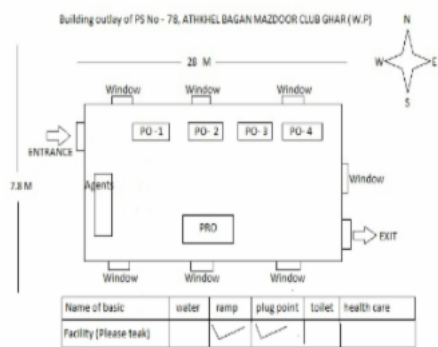

নিৰ্বাচক পঞ্জীয়ন বিষয়াৰ স্বাক্ষৰ

Nazri Naksha

Google Map View

Polling Station Building Front View

ভোটগ্ৰহন কেন্দ্ৰৰ সন্মুখৰ দৃশ্য

Cad View

Key MAP View

1 নাম : দীপশিখা তছা পিতাৰ নাম: ৰবি তছা ঘৰ নং : 7 বয়স : 25 লিঙ্গ : মহিলা	MVY0295758 ফটো উপলব্ধ	2 নাম : বিশাল তাচা পিতাৰ নাম: নগেন তাচা ঘৰ নং : 20 বয়স : 26 লিঙ্গ : পুৰুষ	MVY0220954 ফটো উপলব্ধ	3 নাম : ললিত তছা পিতাৰ নাম: গোবিন তছা ঘৰ নং : 45 বয়স : 22 লিঙ্গ : পুৰুষ	MVY0441790 ফটো উপলব্ধ
4 নাম : মিৰা তছা পিতাৰ নাম: ৰতন তছা ঘৰ নং : 8৫ বয়স : 21 লিঙ্গ : মহিলা	MVY2482537 ফটো উপলব্ধ	5 নাম : ললিতা মিৰ্ধা স্বামীৰ নাম: পাপু মিৰ্ধা ঘৰ নং : 76 বয়স : 31 লিঙ্গ : মহিলা	TOX0116491 ফটো উপলব্ধ	6 নাম : বেবতী ৰাজোআৰ অন্যান্য: গনেশ ঘাটোৱাৰ ঘৰ নং : 89 বয়স : 20 লিঙ্গ : মহিলা	TOX0035196 ফটো উপলব্ধ
7 নাম : বিনোদ মল্লিক পিতাৰ নাম: খগেন মল্লিক ঘৰ নং : 120ক বয়স : 34 লিঙ্গ : পুৰুষ	MVY0326025 ফটো উপলব্ধ	8 নাম : অঞ্জলি মল্লিক স্বামীৰ নাম: বিনোদ মল্লিক ঘৰ নং : 120ক বয়স : 28 লিঙ্গ : মহিলা	MVY0326041 ফটো উপলব্ধ	9 নাম : লক্ষী নায়ক স্বামীৰ নাম: শিৱ নায়ক ঘৰ নং : 144 বয়স : 26 লিঙ্গ : মহিলা	MVY2448124 ফটো উপলব্ধ
10 নাম : চুনিল ফুলমালি পিতাৰ নাম: চহন ফুলমালি ঘৰ নং : 145 বয়স : 29 লিঙ্গ : পুৰুষ	MVY0427641 ফটো উপলব্ধ	11 নাম : নমি মুড়া স্বামীৰ নাম: ৰাকেশ মুড়া ঘৰ নং : 145 বয়স : 26 লিঙ্গ : মহিলা	MVY0438580 ফটো উপলব্ধ	S 12 নাম : বজনাথ ঠাকুৰ পিতাৰ নাম: কামেশ্বৰ ঠাকুৰ ঘৰ নং : 165ক বয়স : 32 লিঙ্গ : পুৰুষ	MVY0325753 ফটো উপলব্ধ
13 নাম : শিভ ৰাজপুত ৰাজপুত মাতৃৰ নাম: গিতা ৰাজপুত ঘৰ নং : 252 বয়স : 23 লিঙ্গ : পুৰুষ	MVY0465286 ফটো উপলব্ধ	14 নাম : নন্দিনী তছা প্ৰধান পিতাৰ নাম: কাশী তছা ঘৰ নং : 284 বয়স : 30 লিঙ্গ : পুৰুষ	MVY0369413 ফটো উপলব্ধ	15 নাম : নাৰায়ন চাহ মাতৃৰ নাম: পনেশ্বৰী চাহ ঘৰ নং : 319 বয়স : 33 লিঙ্গ : পুৰুষ	MVY7339006 ফটো উপলব্ধ
16 নাম : ইদ্ৰিচ আলম পিতাৰ নাম: ইছলাম আলম ঘৰ নং : 327 বয়স : 68 লিঙ্গ : পুৰুষ	MVY0429803 ফটো উপলব্ধ	17 নাম : বাবাত তছা পিতাৰ নাম: গোবিন তছা ঘৰ নং : 398 বয়স : 25 লিঙ্গ : পুৰুষ	MVY0357772 ফটো উপলব্ধ	18 নাম : চুনিতা মানকী স্বামীৰ নাম: প্ৰকাশ মানকী ঘৰ নং : 8৬০ বয়স : 36 লিঙ্গ : মহিলা	MVY0474254 ফটো উপলব্ধ
19 নাম : বিনা কুমী মাতৃৰ নাম: দিলেশ্বৰী কুমী ঘৰ নং : 8৮৪ বয়স : 40 লিঙ্গ : পুৰুষ	MVY7434562 ফটো উপলব্ধ	20 নাম : নবীন বাউৰী পিতাৰ নাম: খকা বাউৰী ঘৰ নং : 8৮৫ বয়স : 55 লিঙ্গ : পুৰুষ	MVY7434573 ফটো উপলব্ধ	21 নাম : আনন্দ বাউৰী পিতাৰ নাম: নবীন বাউৰী ঘৰ নং : 8৮৫ বয়স : 37 লিঙ্গ : পুৰুষ	MVY1598432 ফটো উপলব্ধ
22 নাম : বীনা বাউৰী স্বামীৰ নাম: বিনুদ বাউৰী ঘৰ নং : ৯৫ বয়স : 32 লিঙ্গ : মহিলা	MVY1598409 ফটো উপলব্ধ	23 নাম : জাগিৰ বাউৰী পিতাৰ নাম: নবীন বাউৰী ঘৰ নং : 485 বয়স : 27 লিঙ্গ : পুৰুষ	TOX0018473 ফটো উপলব্ধ	24 নাম : মমতা বাউৰী স্বামীৰ নাম: বাউৰী বাউৰী ঘৰ নং : ৯৫ বয়স : 24 লিঙ্গ : মহিলা	TOX0029520 ফটো উপলব্ধ
25 নাম : বিনোদ কৰ্মকাৰ পিতাৰ নাম: মনসা কৰ্মকাৰ ঘৰ নং : 8৮৬ বয়স : 60 লিঙ্গ : পুৰুষ	MVY7434595 ফটো উপলব্ধ	26 নাম : কুসুম কৰ্মকাৰ স্বামীৰ নাম: বিনোদ কৰ্মকাৰ ঘৰ নং : 8৮৬ বয়স : 56 লিঙ্গ : মহিলা	MVY7434608 ফটো উপলব্ধ	27 নাম : সুশিল কৰ্মকাৰ পিতাৰ নাম: বিনোদ কৰ্মকাৰ ঘৰ নং : 8৮৬ বয়স : 42 লিঙ্গ : পুৰুষ	MVY7434619 ফটো উপলব্ধ
28 নাম : সুনীতা কৰ্মকাৰ স্বামীৰ নাম: সুশিল কৰ্মকাৰ ঘৰ নং : 8৮৬ বয়স : 39 লিঙ্গ : মহিলা	MVY7434620 ফটো উপলব্ধ	29 নাম : সুনীল কৰ্মকাৰ পিতাৰ নাম: বিনোদ কৰ্মকাৰ ঘৰ নং : 8৮৬ বয়স : 37 লিঙ্গ : পুৰুষ	MVY7441512 ফটো উপলব্ধ	30 নাম : অনিমা কৰ্মকাৰ স্বামীৰ নাম: সুনীল কৰ্মকাৰ ঘৰ নং : 8৮৬ বয়স : 34 লিঙ্গ : মহিলা	MVY7441501 ফটো উপলব্ধ