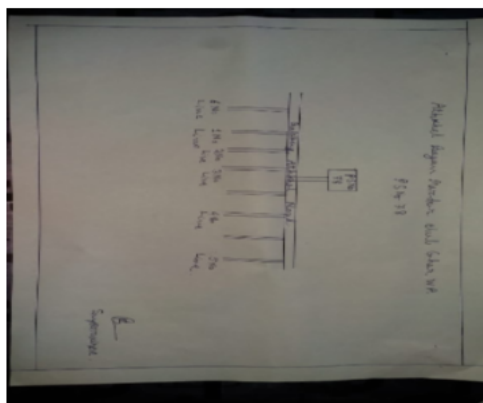

Nazri Naksha