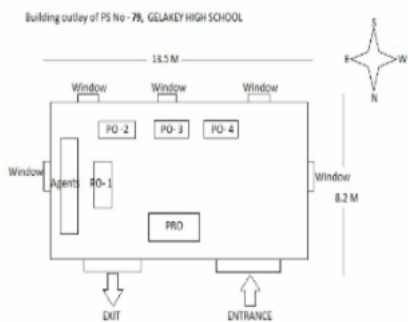

নিৰ্বাচক পঞ্জীয়ন বিষয়াৰ স্বাক্ষৰ

Nazri Naksha

Google Map View

Polling Station Building Front View

ভোটগ্ৰহন কেন্দ্ৰৰ সন্মুখৰ দৃশ্য

Cad View

Key MAP View

1	MVY7543159	নাম : অভিজিত নায়ক পিতাৰ নাম: সুৰেশ নায়ক ঘৰ নং : 1 বয়স : 34 লিঙ্গ : পুৰুষ	ফটো উপলব্ধ	2	MVY0459644	নাম : টংকেশ্বৰ নায়ক পিতাৰ নাম: সুৰেশ নায়ক ঘৰ নং : 1 বয়স : 31 লিঙ্গ : পুৰুষ	ফটো উপলব্ধ	3	MVY0442954	নাম : মন্দিৰা ৰাভা নায়ক স্বামীৰ নাম: অভিজিত নায়ক ঘৰ নং : 1 বয়স : 30 লিঙ্গ : মহিলা	ফটো উপলব্ধ
4	TOX0035204	নাম : হুনমোনী সিক স্বামীৰ নাম: টংকেশ্বৰ নায়ক ঘৰ নং : 1 বয়স : 20 লিঙ্গ : মহিলা	ফটো উপলব্ধ	5	MVY0409516	নাম : জোনালী মাজোৰাৰ স্বামীৰ নাম: ৰাজেশ মাজোৰাৰ ঘৰ নং : 2 বয়স : 37 লিঙ্গ : মহিলা	ফটো উপলব্ধ	6	MVY0451153	নাম : আনন্দ মাজোৰাৰ পিতাৰ নাম: দুখু মাজোৰাৰ ঘৰ নং : 2ক বয়স : 31 লিঙ্গ : পুৰুষ	ফটো উপলব্ধ
7	MVY0399782	নাম : অনু মাজোৰাৰ স্বামীৰ নাম: আনন্দ মাজোৰাৰ ঘৰ নং : 2ক বয়স : 28 লিঙ্গ : মহিলা	ফটো উপলব্ধ	8	MVY7534590	নাম : সাবিত্ৰী চিক স্বামীৰ নাম: গিৰধাৰী চিক ঘৰ নং : 9 বয়স : 54 লিঙ্গ : মহিলা	ফটো উপলব্ধ	9	MVY7543455	নাম : ৰতন চিক পিতাৰ নাম: গিৰধাৰী চিক ঘৰ নং : 9 বয়স : 37 লিঙ্গ : পুৰুষ	ফটো উপলব্ধ
10	MVY7543466	নাম : অনিতা চিক স্বামীৰ নাম: ৰতন চিক ঘৰ নং : 9 বয়স : 35 লিঙ্গ : মহিলা	ফটো উপলব্ধ	11	TOX0085043	নাম : অশীল চিক পিতাৰ নাম: আনন্দ চিক ঘৰ নং : 3ক বয়স : 24 লিঙ্গ : পুৰুষ	ফটো উপলব্ধ	12	MVY0411330	নাম : আনন্দ চিক পিতাৰ নাম: লালু চিক ঘৰ নং : 9ক বয়স : 42 লিঙ্গ : পুৰুষ	ফটো উপলব্ধ
13	MVY0354167	নাম : সুশিল চিক পিতাৰ নাম: আনন চিক ঘৰ নং : 9ক বয়স : 39 লিঙ্গ : পুৰুষ	ফটো উপলব্ধ	14	MVY0400143	নাম : ৰূপা চিক স্বামীৰ নাম: আনন্দ চিক ঘৰ নং : 9ক বয়স : 33 লিঙ্গ : মহিলা	ফটো উপলব্ধ	15	TOX0020412	নাম : ৰাজদীপ চিক পিতাৰ নাম: আনন্দ চিক ঘৰ নং : 3ক বয়স : 20 লিঙ্গ : পুৰুষ	ফটো উপলব্ধ
16	MVY7534603	নাম : কন্দৰু মাজোৰাৰ পিতাৰ নাম: দশমু মাজোৰাৰ ঘৰ নং : 8 বয়স : 70 লিঙ্গ : পুৰুষ	ফটো উপলব্ধ	17	MVY7534614	নাম : আশামুনী মাঝুৱাৰ পিতাৰ নাম: দশমু মাঝুৱাৰ ঘৰ নং : 8 বয়স : 50 লিঙ্গ : মহিলা	ফটো উপলব্ধ	18	MVY0401224	নাম : উৰ্মিলা মাজোৰাৰ স্বামীৰ নাম: কুন্দৰু মাজোৰাৰ ঘৰ নং : 8 বয়স : 32 লিঙ্গ : মহিলা	ফটো উপলব্ধ
19	MVY0412304	নাম : হেমন্ত চিক পিতাৰ নাম: মুনু চিক ঘৰ নং : 8 বয়স : 29 লিঙ্গ : পুৰুষ	ফটো উপলব্ধ	20	MVY7534647	নাম : ফুকন কোঁৱৰ পিতাৰ নাম: এতুবা কোঁৱৰ ঘৰ নং : 5 বয়স : 55 লিঙ্গ : পুৰুষ	ফটো উপলব্ধ	21	MVY7534658	নাম : বিনা কোঁৱৰ স্বামীৰ নাম: ফুকন কোঁৱৰ ঘৰ নং : 5 বয়স : 45 লিঙ্গ : মহিলা	ফটো উপলব্ধ
22	MVY9034984	নাম : উপায়মনি নায়ক স্বামীৰ নাম: কেশৱ নায়ক ঘৰ নং : 5ক বয়স : 45 লিঙ্গ : মহিলা	ফটো উপলব্ধ	23	MVY7534681	নাম : কৰুণা চিক স্বামীৰ নাম: দুৰ্গাচৰণ চিক ঘৰ নং : 9 বয়স : 60 লিঙ্গ : মহিলা	ফটো উপলব্ধ	24	MVY7534670	নাম : সুৰজমণ চিক পিতাৰ নাম: দুৰ্গাচৰণ চিক ঘৰ নং : 9 বয়স : 40 লিঙ্গ : পুৰুষ	ফটো উপলব্ধ
25	MVY7534692	নাম : পুনম চিক স্বামীৰ নাম: সুৰজমণ চিক ঘৰ নং : 9 বয়স : 38 লিঙ্গ : মহিলা	ফটো উপলব্ধ	26	MVY7534705	নাম : সতনাৰায়ণ চিক পিতাৰ নাম: ৰামচৰণ চিক ঘৰ নং : 8 বয়স : 62 লিঙ্গ : পুৰুষ	ফটো উপলব্ধ	27	MVY7534716	নাম : মীনা চিক স্বামীৰ নাম: সতনাৰায়ণ চিক ঘৰ নং : 8 বয়স : 55 লিঙ্গ : মহিলা	ফটো উপলব্ধ
S	MVY0137554	নাম : অনিতা চিক পিতাৰ নাম: সতনাৰায়ণ চিক ঘৰ নং : 8 বয়স : 40 লিঙ্গ : মহিলা	ফটো উপলব্ধ	29	MVY7543148	নাম : বিনোদ চিক পিতাৰ নাম: সতনাৰায়ণ চিক ঘৰ নং : 8 বয়স : 35 লিঙ্গ : পুৰুষ	ফটো উপলব্ধ	30	MVY1597622	নাম : মহেশ চিক পিতাৰ নাম: সতনাৰায়ণ চিক ঘৰ নং : 8 বয়স : 31 লিঙ্গ : পুৰুষ	ফটো উপলব্ধ