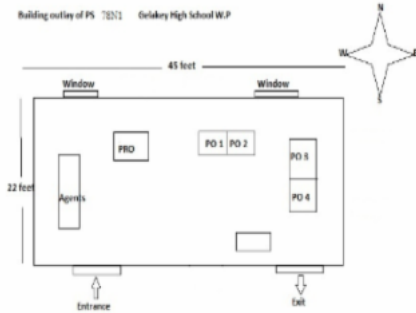

নিৰ্বাচক পঞ্জীয়ন বিষয়াৰ স্বাক্ষৰ

Nazri Naksha

Google Map View

Polling Station Building Front View

ভোটগ্ৰহন কেন্দ্ৰৰ সন্মুখৰ দৃশ্য

Cad View

Key MAP View

1	MVY7541482	নাম : প্ৰণৱজ্যোতি ভট্টাচাৰ্য্য পিতাৰ নাম: বুদ্ধিন্দ্ৰ নাথ ভট্টাচাৰ্য্য ঘৰ নং : ২৪৩ বয়স : 54 লিঙ্গ : পুৰুষ	ফটো উপলব্ধ	2	MVY7541493	নাম : দিপ্তী ভট্টাচাৰ্য্য স্বামীৰ নাম: প্ৰনব জ্যোতি ভট্টাচাৰ্য্য ঘৰ নং : 243 বয়স : 54 লিঙ্গ : মহিলা	ফটো উপলব্ধ	3	MVY0217547	নাম : শুচিত্ৰতা ভট্টাচাৰ্য্য পিতাৰ নাম: প্ৰণৱ ভট্টাচাৰ্য্য ঘৰ নং : ২৪৩ বয়স : 29 লিঙ্গ : মহিলা	ফটো উপলব্ধ	
4	MVY0300673	নাম : সুদৰ্শনা ভট্টাচাৰ্য্য পিতাৰ নাম: প্ৰণৱ জ্যোতি ভট্টাচাৰ্য্য ঘৰ নং : 243 বয়স : 24 লিঙ্গ : মহিলা	ফটো উপলব্ধ	5	MVY7541517	নাম : পুতলী চেতিয়া স্বামীৰ নাম: কেশৱ চেতিয়া ঘৰ নং : ২৪৪ বয়স : 70 লিঙ্গ : মহিলা	ফটো উপলব্ধ	6	MVY7541540	নাম : বুবল চেতিয়া পিতাৰ নাম: কেশৱ চেতিয়া ঘৰ নং : ২৪৪ বয়স : 50 লিঙ্গ : পুৰুষ	ফটো উপলব্ধ	
7	MVY7541539	নাম : অঞ্জনা দেউৰী চেতিয়া স্বামীৰ নাম: উজ্জ্বল চেতিয়া ঘৰ নং : ২৪৪ বয়স : 47 লিঙ্গ : মহিলা	ফটো উপলব্ধ	8	MVY7541551	নাম : বাণ চেতিয়া স্বামীৰ নাম: বুবল চেতিয়া ঘৰ নং : ২৪৪ বয়স : 45 লিঙ্গ : মহিলা	ফটো উপলব্ধ	9	MVY7541562	নাম : ময়ূৰী চেতিয়া পিতাৰ নাম: বুবল চেতিয়া ঘৰ নং : ২৪৪ বয়স : 33 লিঙ্গ : মহিলা	ফটো উপলব্ধ	
10	MVY0107805	নাম : মুনমী চেতিয়া পিতাৰ নাম: বুবল চেতিয়া ঘৰ নং : ২৪৪ বয়স : 27 লিঙ্গ : মহিলা	ফটো উপলব্ধ	11	MVY0455303	নাম : দৰ্শনা চেতিয়া পিতাৰ নাম: উজ্জ্বল চেতিয়া ঘৰ নং : ২৪৪ বয়স : 23 লিঙ্গ : মহিলা	ফটো উপলব্ধ	12	MVY7541573	নাম : সৰুৰায় গগৈ পিতাৰ নাম: কেশৱাম গগৈ ঘৰ নং : ২৪৫ বয়স : 70 লিঙ্গ : পুৰুষ	ফটো উপলব্ধ	
13	MVY7541584	নাম : নলিনী গগৈ স্বামীৰ নাম: সৰুৰাম গগৈ ঘৰ নং : ২৪৫ বয়স : 65 লিঙ্গ : মহিলা	ফটো উপলব্ধ	14	MVY7541595	নাম : দীপক গগৈ পিতাৰ নাম: সৰুৰাম গগৈ ঘৰ নং : ২৪৫ বয়স : 41 লিঙ্গ : পুৰুষ	ফটো উপলব্ধ	15	MVY0045526	নাম : বৰ্ণালী আৰন্ধৰা গগৈ স্বামীৰ নাম: দীপক গগৈ ঘৰ নং : 245 বয়স : 35 লিঙ্গ : মহিলা	ফটো উপলব্ধ	
16	MVY7541631	নাম : গীতা গোৱালা স্বামীৰ নাম: ৰামপ্ৰসাদ গোৱালা ঘৰ নং : ২৪৬ বয়স : 60 লিঙ্গ : মহিলা	ফটো উপলব্ধ	17	MVY1597995	নাম : তুনকী তাঁতী গোৱালা পিতাৰ নাম: ৰমেশ গোৱালা ঘৰ নং : ২৪৬ বয়স : 39 লিঙ্গ : মহিলা	ফটো উপলব্ধ	18	MVY7541642	নাম : পংকজ গোৱালা পিতাৰ নাম: ৰামপ্ৰসাদ গোৱালা ঘৰ নং : ২৪৬ বয়স : 38 লিঙ্গ : পুৰুষ	ফটো উপলব্ধ	
19	MVY7543228	নাম : ৰমেশ গোৱালা পিতাৰ নাম: ৰামপ্ৰসাদ গোৱালা ঘৰ নং : ২৪৬ বয়স : 36 লিঙ্গ : পুৰুষ	ফটো উপলব্ধ	20	MVY0161976	নাম : অৰুণা মুণ্ডা গোৱালা স্বামীৰ নাম: পংকজ গোৱালা ঘৰ নং : ২৪৬ বয়স : 35 লিঙ্গ : মহিলা	ফটো উপলব্ধ	21	MVY1597984	নাম : গণেশ গোৱালা পিতাৰ নাম: ৰাম প্ৰসাদ গোৱালা ঘৰ নং : ২৪৬ বয়স : 34 লিঙ্গ : পুৰুষ	ফটো উপলব্ধ	
22	MVY7541700	নাম : বাণ শইকীয়া স্বামীৰ নাম: ৰঞ্জিত শইকীয়া ঘৰ নং : ২৪৭ বয়স : 53 লিঙ্গ : মহিলা	ফটো উপলব্ধ	23	MVY7541711	নাম : দীপজ্যোতি শইকীয়া পিতাৰ নাম: আজিত শইকীয়া ঘৰ নং : ২৪৭ বয়স : 39 লিঙ্গ : পুৰুষ	ফটো উপলব্ধ	#	24	MVY7541722	নাম : নীপ্ৰজ্যোতী শইকীয়া পিতাৰ নাম: আজিত কুমাৰ শইকীয়া ঘৰ নং : ২৪৭ বয়স : 39 লিঙ্গ : পুৰুষ	ফটো উপলব্ধ
25	MVY1598001	নাম : গায়ত্ৰী শইকীয়া পিতাৰ নাম: ৰঞ্জিত শইকীয়া ঘৰ নং : ২৪৭ বয়স : 30 লিঙ্গ : মহিলা	ফটো উপলব্ধ	26	MVY0107524	নাম : শশাঙ্ক শইকীয়া পিতাৰ নাম: ৰঞ্জিত শইকীয়া ঘৰ নং : ২৪৭ বয়স : 27 লিঙ্গ : পুৰুষ	ফটো উপলব্ধ	27	MVY7541755	নাম : খুনক চন্দ্ৰ গগৈ পিতাৰ নাম: ডিম্বেশ্বৰ গগৈ ঘৰ নং : ২৪৮ বয়স : 60 লিঙ্গ : পুৰুষ	ফটো উপলব্ধ	
28	MVY7541766	নাম : দীপা সন্দিকৈ গগৈ স্বামীৰ নাম: খুনক গগৈ ঘৰ নং : ২৪৮ বয়স : 55 লিঙ্গ : মহিলা	ফটো উপলব্ধ	29	MVY7541799	নাম : তমিল চুতীয়া পিতাৰ নাম: ডিম্বেশ্বৰ চুতীয়া ঘৰ নং : ২৪৮ বয়স : 54 লিঙ্গ : পুৰুষ	ফটো উপলব্ধ	30	MVY7541802	নাম : সীমান্ত গগৈ পিতাৰ নাম: ডিম্বেশ্বৰ গগৈ ঘৰ নং : ২৪৮ বয়স : 47 লিঙ্গ : পুৰুষ	ফটো উপলব্ধ	