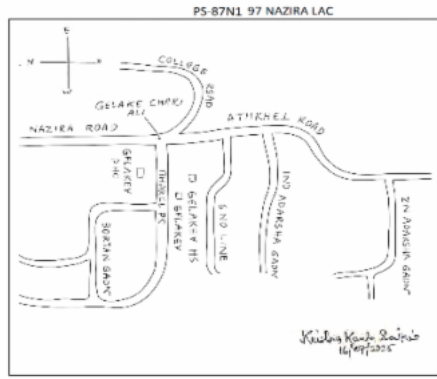

Nazri Naksha