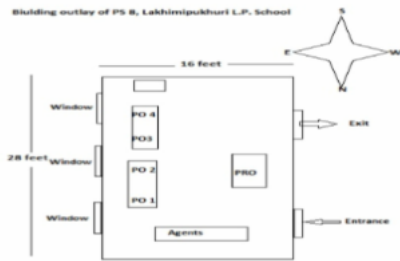

নিৰ্বাচক পঞ্জীয়ন বিষয়াৰ স্বাক্ষৰ

Nazri Naksha

Google Map View

Polling Station Building Front View

ভোটগ্ৰহন কেন্দ্ৰৰ সন্মুখৰ দৃশ্য

Cad View

Key MAP View

1 নাম : নিৰ্মল গগৈ পিতাৰ নাম: ৰত্নেশ্বৰ গগৈ ঘৰ নং : 1 বয়স : 38 লিঙ্গ : পুৰুষ	MVY0003400 ফটো উপলব্ধ	2 নাম : জানমনি গগৈ স্বামীৰ নাম: নিৰ্মল গগৈ ঘৰ নং : 1 বয়স : 20 লিঙ্গ : মহিলা	TOX0009183 ফটো উপলব্ধ	3 নাম : শ্ৰী বিজয় গগৈ পিতাৰ নাম: সৰুবৰ্ণ গগৈ ঘৰ নং : 2 বয়স : 47 লিঙ্গ : পুৰুষ	MVY0003401 ফটো উপলব্ধ
4 নাম : শ্ৰী প্ৰবীন গগৈ পিতাৰ নাম: সৰুবৰ্ণ গগৈ ঘৰ নং : 9 বয়স : 57 লিঙ্গ : পুৰুষ	MVY0003402 ফটো উপলব্ধ	5 নাম : অনু গগৈ স্বামীৰ নাম: প্ৰবীন গগৈ ঘৰ নং : 9 বয়স : 44 লিঙ্গ : মহিলা	MVY0003403 ফটো উপলব্ধ	6 নাম : দিপাংকৰ গগৈ পিতাৰ নাম: প্ৰবীন গগৈ ঘৰ নং : 9 বয়স : 29 লিঙ্গ : পুৰুষ	MVY0057059 ফটো উপলব্ধ
7 নাম : বিজুমণি গগৈ পিতাৰ নাম: প্ৰবীন গগৈ ঘৰ নং : 9 বয়স : 26 লিঙ্গ : মহিলা	MVY0390344 ফটো উপলব্ধ	8 নাম : পূৰ্বা গগৈ পিতাৰ নাম: প্ৰবীন গগৈ ঘৰ নং : 9 বয়স : 25 লিঙ্গ : মহিলা	MVY0284216 ফটো উপলব্ধ	9 নাম : ভানুমাই গগৈ স্বামীৰ নাম: সবেশ্বৰ গগৈ ঘৰ নং : 8 বয়স : 50 লিঙ্গ : মহিলা	MVY0003404 ফটো উপলব্ধ
10 নাম : মানৱ জ্যোতি গগৈ মাতৃৰ নাম: ভানুমাই গগৈ ঘৰ নং : 8 বয়স : 32 লিঙ্গ : পুৰুষ	MVY1562716 ফটো উপলব্ধ	11 নাম : হিৰণ্য গগৈ স্বামীৰ নাম: মানৱ জ্যোতি গগৈ ঘৰ নং : 8 বয়স : 31 লিঙ্গ : মহিলা	MVY0091892 ফটো উপলব্ধ	12 নাম : সোণমাই গগৈ স্বামীৰ নাম: লক্ষীৰাম গগৈ ঘৰ নং : 5 বয়স : 55 লিঙ্গ : মহিলা	MVY0003405 ফটো উপলব্ধ
13 নাম : চন্দন গগৈ পিতাৰ নাম: লক্ষীৰাম গগৈ ঘৰ নং : 5 বয়স : 30 লিঙ্গ : পুৰুষ	MVY0078998 ফটো উপলব্ধ	14 নাম : সঞ্জীৱ গগৈ পিতাৰ নাম: লক্ষীৰাম গগৈ ঘৰ নং : 5 বয়স : 28 লিঙ্গ : পুৰুষ	MVY0079079 ফটো উপলব্ধ	15 নাম : লক্ষীৰাম গগৈ পিতাৰ নাম: টুপীধৰ গগৈ ঘৰ নং : 6 বয়স : 58 লিঙ্গ : পুৰুষ	MVY0003406 ফটো উপলব্ধ
16 নাম : জনমণি গগৈ স্বামীৰ নাম: লক্ষীৰাম গগৈ ঘৰ নং : 6 বয়স : 44 লিঙ্গ : মহিলা	MVY0003407 ফটো উপলব্ধ	17 নাম : মানসী গগৈ পিতাৰ নাম: লক্ষীৰাম গগৈ ঘৰ নং : 6 বয়স : 25 লিঙ্গ : মহিলা	MVY0157370 ফটো উপলব্ধ	18 নাম : টঙ্কেশ্বৰ গগৈ পিতাৰ নাম: কদম গগৈ ঘৰ নং : 9 বয়স : 55 লিঙ্গ : পুৰুষ	MVY0003408 ফটো উপলব্ধ
19 নাম : হেমলতা গগৈ স্বামীৰ নাম: টংকেশ্বৰ গগৈ ঘৰ নং : 9 বয়স : 50 লিঙ্গ : মহিলা	MVY0003409 ফটো উপলব্ধ	# 20 নাম : ফতিক গগৈ পিতাৰ নাম: টংকেশ্বৰ গগৈ ঘৰ নং : 9 বয়স : 30 লিঙ্গ : পুৰুষ	MVY1562705 ফটো উপলব্ধ	# 21 নাম : প্ৰকাশ গগৈ মাতৃৰ নাম: ভাৰতী গগৈ ঘৰ নং : 51 বয়স : 22 লিঙ্গ : পুৰুষ	TOX0060228 ফটো উপলব্ধ
22 নাম : শ্ৰী পুতুল গগৈ পিতাৰ নাম: কুলাই গগৈ ঘৰ নং : 8 বয়স : 48 লিঙ্গ : পুৰুষ	MVY0003410 ফটো উপলব্ধ	23 নাম : শ্ৰী নৰেন গগৈ পিতাৰ নাম: কুলাই গগৈ ঘৰ নং : 9 বয়স : 50 লিঙ্গ : পুৰুষ	MVY0003411 ফটো উপলব্ধ	24 নাম : ববী গগৈ স্বামীৰ নাম: নৰেন গগৈ ঘৰ নং : 9 বয়স : 48 লিঙ্গ : মহিলা	MVY0003412 ফটো উপলব্ধ
# 25 নাম : পৰিণীতা পাটৰ গগৈ স্বামীৰ নাম: ফটিক গগৈ ঘৰ নং : 7 বয়স : 39 লিঙ্গ : মহিলা	MVY0448738 ফটো উপলব্ধ	26 নাম : শ্ৰী নিতুল গগৈ পিতাৰ নাম: মিনাৰাম গগৈ ঘৰ নং : 10 বয়স : 50 লিঙ্গ : পুৰুষ	MVY0003415 ফটো উপলব্ধ	# 27 নাম : শ্ৰী ৰাজু গগৈ পিতাৰ নাম: মিনাৰাম গগৈ ঘৰ নং : 10ক বয়স : 48 লিঙ্গ : পুৰুষ	MVY0003417 ফটো উপলব্ধ
28 নাম : শ্ৰী গীতাজলী গগৈ স্বামীৰ নাম: নিতুল গগৈ ঘৰ নং : 10 বয়স : 48 লিঙ্গ : মহিলা	MVY0003416 ফটো উপলব্ধ	# 29 নাম : শ্ৰী ৰাজেন গগৈ পিতাৰ নাম: মিনাৰাম গগৈ ঘৰ নং : 10খ বয়স : 43 লিঙ্গ : পুৰুষ	MVY0003419 ফটো উপলব্ধ	# 30 নাম : দ্বিপেন গগৈ পিতাৰ নাম: ৰবীন গগৈ ঘৰ নং : 11 বয়স : 45 লিঙ্গ : পুৰুষ	MVY1562874 ফটো উপলব্ধ