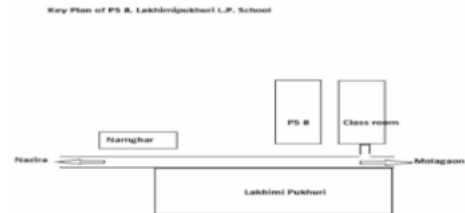

নিৰ্বাচক পঞ্জীয়ন বিষয়াৰ স্বাক্ষৰ

Nazri Naksha

Google Map View

Polling Station Building Front View

ভোটগ্ৰহন কেন্দ্ৰৰ সন্মুখৰ দৃশ্য

Cad View

Key MAP View

1 নাম : নিৰ্মল গগৈ পিতাৰ নাম: ৰত্নেশ্বৰ গগৈ ঘৰ নং : 1 বয়স : 38 লিঙ্গ : পুৰুষ	MVY0003400 ফটো উপলব্ধ	2 নাম : জানমনি গগৈ স্বামীৰ নাম: নিৰ্মল গগৈ ঘৰ নং : 1 বয়স : 20 লিঙ্গ : মহিলা	TOX0009183 ফটো উপলব্ধ	3 নাম : শ্ৰী বিজয় গগৈ পিতাৰ নাম: সৰুবৰ্ণ গগৈ ঘৰ নং : 2 বয়স : 47 লিঙ্গ : পুৰুষ	MVY0003401 ফটো উপলব্ধ
4 নাম : শ্ৰী প্ৰবীন গগৈ পিতাৰ নাম: সৰুবৰ্ণ গগৈ ঘৰ নং : 9 বয়স : 57 লিঙ্গ : পুৰুষ	MVY0003402 ফটো উপলব্ধ	5 নাম : অনু গগৈ স্বামীৰ নাম: প্ৰবীন গগৈ ঘৰ নং : 9 বয়স : 44 লিঙ্গ : মহিলা	MVY0003403 ফটো উপলব্ধ	6 নাম : দিপাংকৰ গগৈ পিতাৰ নাম: প্ৰবীন গগৈ ঘৰ নং : 9 বয়স : 29 লিঙ্গ : পুৰুষ	MVY0057059 ফটো উপলব্ধ
7 নাম : বিজুমণি গগৈ পিতাৰ নাম: প্ৰবীন গগৈ ঘৰ নং : 9 বয়স : 26 লিঙ্গ : মহিলা	MVY0390344 ফটো উপলব্ধ	8 নাম : পূৰ্বা গগৈ পিতাৰ নাম: প্ৰবীন গগৈ ঘৰ নং : 9 বয়স : 25 লিঙ্গ : মহিলা	MVY0284216 ফটো উপলব্ধ	9 নাম : ভানুমাই গগৈ স্বামীৰ নাম: সবেশ্বৰ গগৈ ঘৰ নং : 8 বয়স : 50 লিঙ্গ : মহিলা	MVY0003404 ফটো উপলব্ধ
10 নাম : মানৱ জ্যোতি গগৈ মাতৃৰ নাম: ভানুমাই গগৈ ঘৰ নং : 8 বয়স : 32 লিঙ্গ : পুৰুষ	MVY1562716 ফটো উপলব্ধ	11 নাম : হিৰণ্য গগৈ স্বামীৰ নাম: মানৱ জ্যোতি গগৈ ঘৰ নং : 8 বয়স : 31 লিঙ্গ : মহিলা	MVY0091892 ফটো উপলব্ধ	12 নাম : সোণমাই গগৈ স্বামীৰ নাম: লক্ষীৰাম গগৈ ঘৰ নং : 5 বয়স : 55 লিঙ্গ : মহিলা	MVY0003405 ফটো উপলব্ধ
13 নাম : চন্দন গগৈ পিতাৰ নাম: লক্ষীৰাম গগৈ ঘৰ নং : 5 বয়স : 30 লিঙ্গ : পুৰুষ	MVY0078998 ফটো উপলব্ধ	14 নাম : সঞ্জীৱ গগৈ পিতাৰ নাম: লক্ষীৰাম গগৈ ঘৰ নং : 5 বয়স : 28 লিঙ্গ : পুৰুষ	MVY0079079 ফটো উপলব্ধ	15 নাম : লক্ষীৰাম গগৈ পিতাৰ নাম: টুপীধৰ গগৈ ঘৰ নং : 6 বয়স : 58 লিঙ্গ : পুৰুষ	MVY0003406 ফটো উপলব্ধ
16 নাম : জনমণি গগৈ স্বামীৰ নাম: লক্ষীৰাম গগৈ ঘৰ নং : 6 বয়স : 44 লিঙ্গ : মহিলা	MVY0003407 ফটো উপলব্ধ	17 নাম : মানসী গগৈ পিতাৰ নাম: লক্ষীৰাম গগৈ ঘৰ নং : 6 বয়স : 25 লিঙ্গ : মহিলা	MVY0157370 ফটো উপলব্ধ	18 নাম : টঙ্কেশ্বৰ গগৈ পিতাৰ নাম: কদম গগৈ ঘৰ নং : 9 বয়স : 55 লিঙ্গ : পুৰুষ	MVY0003408 ফটো উপলব্ধ
19 নাম : হেমলতা গগৈ স্বামীৰ নাম: টংকেশ্বৰ গগৈ ঘৰ নং : 9 বয়স : 50 লিঙ্গ : মহিলা	MVY0003409 ফটো উপলব্ধ	# 20 নাম : ফতিক গগৈ পিতাৰ নাম: টংকেশ্বৰ গগৈ ঘৰ নং : 9 বয়স : 30 লিঙ্গ : পুৰুষ	MVY1562705 ফটো উপলব্ধ	# 21 নাম : প্ৰকাশ গগৈ মাতৃৰ নাম: ভাৰতী গগৈ ঘৰ নং : 51 বয়স : 22 লিঙ্গ : পুৰুষ	TOX0060228 ফটো উপলব্ধ
22 নাম : শ্ৰী পুতুল গগৈ পিতাৰ নাম: কুলাই গগৈ ঘৰ নং : 8 বয়স : 48 লিঙ্গ : পুৰুষ	MVY0003410 ফটো উপলব্ধ	23 নাম : শ্ৰী নৰেন গগৈ পিতাৰ নাম: কুলাই গগৈ ঘৰ নং : 9 বয়স : 50 লিঙ্গ : পুৰুষ	MVY0003411 ফটো উপলব্ধ	24 নাম : ববী গগৈ স্বামীৰ নাম: নৰেন গগৈ ঘৰ নং : 9 বয়স : 48 লিঙ্গ : মহিলা	MVY0003412 ফটো উপলব্ধ
# 25 নাম : পৰিণীতা পাটৰ গগৈ স্বামীৰ নাম: ফটিক গগৈ ঘৰ নং : 7 বয়স : 39 লিঙ্গ : মহিলা	MVY0448738 ফটো উপলব্ধ	26 নাম : শ্ৰী নিতুল গগৈ পিতাৰ নাম: মিনাৰাম গগৈ ঘৰ নং : 10 বয়স : 50 লিঙ্গ : পুৰুষ	MVY0003415 ফটো উপলব্ধ	# 27 নাম : শ্ৰী ৰাজু গগৈ পিতাৰ নাম: মিনাৰাম গগৈ ঘৰ নং : 10ক বয়স : 48 লিঙ্গ : পুৰুষ	MVY0003417 ফটো উপলব্ধ
28 নাম : শ্ৰী গীতাজলী গগৈ স্বামীৰ নাম: নিতুল গগৈ ঘৰ নং : 10 বয়স : 48 লিঙ্গ : মহিলা	MVY0003416 ফটো উপলব্ধ	# 29 নাম : শ্ৰী ৰাজেন গগৈ পিতাৰ নাম: মিনাৰাম গগৈ ঘৰ নং : 10খ বয়স : 43 লিঙ্গ : পুৰুষ	MVY0003419 ফটো উপলব্ধ	# 30 নাম : দ্বিপেন গগৈ পিতাৰ নাম: ৰবীন গগৈ ঘৰ নং : 11 বয়স : 45 লিঙ্গ : পুৰুষ	MVY1562874 ফটো উপলব্ধ