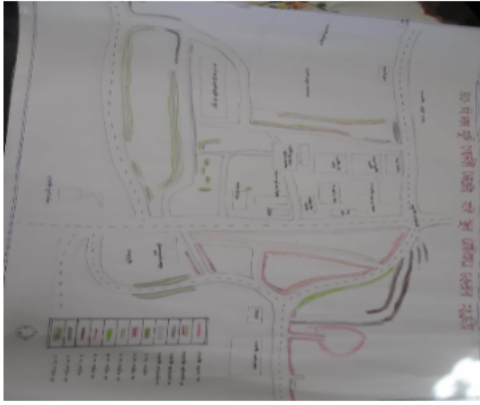

Nazri Naksha