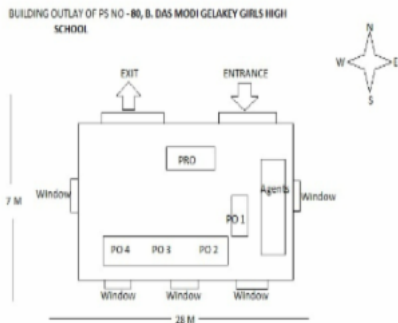

নিৰ্বাচক পঞ্জীয়ন বিষয়াৰ স্বাক্ষৰ

Nazri Naksha

Google Map View

Polling Station Building Front View

ভোটগ্ৰন্থন কেন্দ্ৰৰ সন্মুখৰ দৃশ্য

Cad View

Key MAP View

1	MVY7635509	নাম : পৰেশ গোৱালা পিতাৰ নাম: বিচ্ছেদ গোৱালা ঘৰ নং : ২২ বয়স : 60 লিঙ্গ : পুৰুষ	ফটো উপলব্ধ	2	MVY7635510	নাম : কুন্তী গোৱালা স্বামীৰ নাম: পৰেচ গোৱালা ঘৰ নং : ২২ বয়স : 55 লিঙ্গ : মহিলা	ফটো উপলব্ধ	3	MVY7635521	নাম : বহুতী গোৱালা পিতাৰ নাম: বিমল গোৱালা ঘৰ নং : ২২ বয়স : 39 লিঙ্গ : মহিলা	ফটো উপলব্ধ
4	MVY7635543	নাম : বন্তী গোৱালা স্বামীৰ নাম: বিবেশ্বৰ গোৱালা ঘৰ নং : ২২ বয়স : 39 লিঙ্গ : মহিলা	ফটো উপলব্ধ	E 5	MVY7635576	নাম : বিলাই ওৰাং পিতাৰ নাম: মংথী ওৰাং ঘৰ নং : ২২ বয়স : 55 লিঙ্গ : পুৰুষ	ফটো উপলব্ধ	6	MVY7635587	নাম : টুমা ওৰাং পিতাৰ নাম: মংথী ওৰাং ঘৰ নং : ২২ বয়স : 50 লিঙ্গ : পুৰুষ	ফটো উপলব্ধ
7	TOX0045286	নাম : বীনা ওৰাং স্বামীৰ নাম: তুমা ওৰাং ঘৰ নং : ২২ বয়স : 33 লিঙ্গ : মহিলা	ফটো উপলব্ধ	8	TOX0034850	নাম : মিনাকী ওৰাং স্বামীৰ নাম: দীপক নায়ক ঘৰ নং : ২২ বয়স : 25 লিঙ্গ : মহিলা	ফটো উপলব্ধ	9	MVY7635612	নাম : টামা ওৰাং মাতৃৰ নাম: পানেশ্বৰী ওৰাং ঘৰ নং : ২৩ বয়স : 60 লিঙ্গ : পুৰুষ	ফটো উপলব্ধ
10	MVY8039892	নাম : সৰু উৰাং পিতাৰ নাম: কম্বা উৰাং ঘৰ নং : ২৩ বয়স : 50 লিঙ্গ : পুৰুষ	ফটো উপলব্ধ	11	MVY8039905	নাম : মনিকা উৰাং স্বামীৰ নাম: সৰু উৰাং ঘৰ নং : ২৩ বয়স : 48 লিঙ্গ : মহিলা	ফটো উপলব্ধ	12	MVY1597199	নাম : বিক্রম কাহাৰ পিতাৰ নাম: কুণ্ডলাল কাহাৰ ঘৰ নং : ২৪ বয়স : 44 লিঙ্গ : পুৰুষ	ফটো উপলব্ধ
13	MVY1597166	নাম : অৰনা কাহাৰ স্বামীৰ নাম: বিক্রম কাহাৰ ঘৰ নং : ২৪ বয়স : 36 লিঙ্গ : মহিলা	ফটো উপলব্ধ	14	MVY7635690	নাম : শংকৰ কেওট মাতৃৰ নাম: উল কেওট ঘৰ নং : ২৮ বয়স : 50 লিঙ্গ : পুৰুষ	ফটো উপলব্ধ	15	MVY7643278	নাম : চুৰজমণি কেওট মাতৃৰ নাম: উল কেওট ঘৰ নং : ২৮ বয়স : 36 লিঙ্গ : মহিলা	ফটো উপলব্ধ
16	MVY7635747	নাম : বৈ উৰাং পিতাৰ নাম: বৰুৱা উৰাং ঘৰ নং : ৩১ বয়স : 55 লিঙ্গ : পুৰুষ	ফটো উপলব্ধ	17	MVY7635758	নাম : অষ্টমী ওৰাং স্বামীৰ নাম: বৈ ওৰাং ঘৰ নং : ৩১ বয়স : 50 লিঙ্গ : মহিলা	ফটো উপলব্ধ	18	TOX0038018	নাম : সতলাল উৰাং পিতাৰ নাম: বৈ উৰাং ঘৰ নং : 31 বয়স : 24 লিঙ্গ : পুৰুষ	ফটো উপলব্ধ
19	MVY7635769	নাম : কন্দৰু উৰাং পিতাৰ নাম: চনিয়া উৰাং ঘৰ নং : ৩২ বয়স : 60 লিঙ্গ : পুৰুষ	ফটো উপলব্ধ	E 20	MVY7635770	নাম : বুদ্ধেশ্বৰ মুধা পিতাৰ নাম: কৃষ্ণা মুধা ঘৰ নং : ৩৩ বয়স : 70 লিঙ্গ : পুৰুষ	ফটো উপলব্ধ	21	MVY7635781	নাম : বিনা মুধা স্বামীৰ নাম: বুদ্ধেশ্বৰ মুধা ঘৰ নং : ৩৩ বয়স : 50 লিঙ্গ : মহিলা	ফটো উপলব্ধ
22	MVY7635792	নাম : সুৰেশ মিন্দা পিতাৰ নাম: বুদ্ধেশ্বৰ মিন্দা ঘৰ নং : ৩৩ বয়স : 35 লিঙ্গ : পুৰুষ	ফটো উপলব্ধ	23	MVY7643267	নাম : শিৱ মুৰ্ধা পিতাৰ নাম: বুদ্ধেশ্বৰ মুৰ্ধা ঘৰ নং : ৩৩ বয়স : 31 লিঙ্গ : পুৰুষ	ফটো উপলব্ধ	24	TOX0102905	নাম : ৰুমী মিৰ্ধা স্বামীৰ নাম: সুৰেশ মিৰ্ধা ঘৰ নং : 33 বয়স : 30 লিঙ্গ : মহিলা	ফটো উপলব্ধ
25	MVY0474932	নাম : প্ৰীতি তুৰী স্বামীৰ নাম: শিব মিন্দা ঘৰ নং : 33 বয়স : 23 লিঙ্গ : মহিলা	ফটো উপলব্ধ	26	MVY7635805	নাম : অনিতা গোৱালা শইকীয়া স্বামীৰ নাম: বাবা শইকীয়া ঘৰ নং : ৩৩ক বয়স : 43 লিঙ্গ : মহিলা	ফটো উপলব্ধ	# 27	MVY7635838	নাম : নৰেশ কুমাৰ জালান পিতাৰ নাম: শংকৰলাল জালান ঘৰ নং : ৩৪ বয়স : 67 লিঙ্গ : পুৰুষ	ফটো উপলব্ধ
28	MVY7635849	নাম : গীতা জালান স্বামীৰ নাম: নৰেশ জালান ঘৰ নং : ৩৪ বয়স : 60 লিঙ্গ : মহিলা	ফটো উপলব্ধ	29	MVY7635850	নাম : অনিল কুমাৰ জালান পিতাৰ নাম: শংকৰ জালান ঘৰ নং : ৩৪ বয়স : 58 লিঙ্গ : পুৰুষ	ফটো উপলব্ধ	30	MVY7635872	নাম : চুনীল কুমাৰ জালান পিতাৰ নাম: শংকৰলাল জালান ঘৰ নং : ৩৪ বয়স : 55 লিঙ্গ : পুৰুষ	ফটো উপলব্ধ