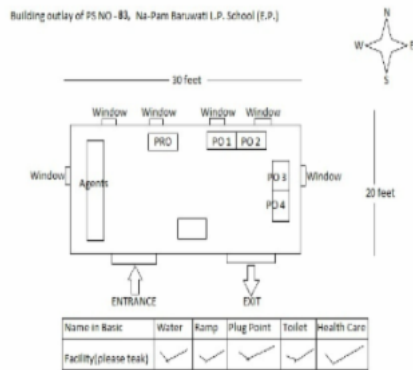

নিৰ্বাচক পঞ্জীয়ন বিষয়াৰ স্বাক্ষৰ

Nazri Naksha

Google Map View

Polling Station Building Front View

ভোটগ্ৰহন কেন্দ্ৰৰ সন্মুখৰ দৃশ্য

Cad View

Key MAP View

1 নাম : নৰেন শৰ্মা পিতাৰ নাম: কৃষ্ণ শৰ্মা ঘৰ নং : 1 বয়স : 53 লিঙ্গ : পুৰুষ	MVY7934578 ফটো উপলব্ধ	2 নাম : ভূপেন শৰ্মা পিতাৰ নাম: কৃষ্ণ শৰ্মা ঘৰ নং : 1 বয়স : 48 লিঙ্গ : পুৰুষ	MVY7934590 ফটো উপলব্ধ	3 নাম : মঞ্জু শৰ্মা স্বামীৰ নাম: নৰেন শৰ্মা ঘৰ নং : 1 বয়স : 46 লিঙ্গ : মহিলা	MVY7934589 ফটো উপলব্ধ
4 নাম : যমুনা দেৱী স্বামীৰ নাম: ভূপেন শৰ্মা ঘৰ নং : 1 বয়স : 45 লিঙ্গ : মহিলা	MVY7934603 ফটো উপলব্ধ	5 নাম : দুলাল শৰ্মা পিতাৰ নাম: কৃষ্ণ শৰ্মা ঘৰ নং : 1 বয়স : 44 লিঙ্গ : পুৰুষ	MVY7934614 ফটো উপলব্ধ	6 নাম : পূৰ্ণিমা দেৱী স্বামীৰ নাম: দুলাল শৰ্মা ঘৰ নং : 1 বয়স : 38 লিঙ্গ : মহিলা	MVY7940912 ফটো উপলব্ধ
7 নাম : হামিদা বেগম স্বামীৰ নাম: আব্দুল ৰহমান ঘৰ নং : 1 বয়স : 35 লিঙ্গ : মহিলা	MVY0335604 ফটো উপলব্ধ	8 নাম : দিৱাকৰ শৰ্মা পিতাৰ নাম: নৰেন শৰ্মা ঘৰ নং : 1 বয়স : 25 লিঙ্গ : পুৰুষ	MVY0251363 ফটো উপলব্ধ	9 নাম : প্ৰেমানন্দ শৰ্মা পিতাৰ নাম: ভূপেন শৰ্মা ঘৰ নং : 1 বয়স : 23 লিঙ্গ : পুৰুষ	MVY0478511 ফটো উপলব্ধ
10 নাম : সৰুমইনা গগৈ পিতাৰ নাম: পদ্মকান্ত গগৈ ঘৰ নং : 2 বয়স : 82 লিঙ্গ : পুৰুষ	MVY7934625 ফটো উপলব্ধ	11 নাম : গুনদা গগৈ স্বামীৰ নাম: সৰুমইনা গগৈ ঘৰ নং : 2 বয়স : 71 লিঙ্গ : মহিলা	MVY7934636 ফটো উপলব্ধ	12 নাম : বিমল গগৈ পিতাৰ নাম: সৰুমইনা গগৈ ঘৰ নং : 2 বয়স : 41 লিঙ্গ : পুৰুষ	MVY7934647 ফটো উপলব্ধ
13 নাম : মৰমী হাটীমুৰীয়া গগৈ স্বামীৰ নাম: বিমল গগৈ ঘৰ নং : 2 বয়স : 28 লিঙ্গ : মহিলা	MVY0156208 ফটো উপলব্ধ	14 নাম : থানেশ্বৰ গগৈ পিতাৰ নাম: লহপদ গগৈ ঘৰ নং : 3 বয়স : 55 লিঙ্গ : পুৰুষ	MVY7934658 ফটো উপলব্ধ	15 নাম : নীৰ গগৈ স্বামীৰ নাম: থানেশ্বৰ গগৈ ঘৰ নং : 3 বয়স : 48 লিঙ্গ : মহিলা	MVY7934669 ফটো উপলব্ধ
16 নাম : ৰাণী গগৈ পিতাৰ নাম: থানেশ্বৰ গগৈ ঘৰ নং : 3 বয়স : 40 লিঙ্গ : মহিলা	MVY7934670 ফটো উপলব্ধ	17 নাম : জীত গগৈ পিতাৰ নাম: থানেশ্বৰ গগৈ ঘৰ নং : 3 বয়স : 38 লিঙ্গ : পুৰুষ	MVY7934681 ফটো উপলব্ধ	18 নাম : মিনাক্ষী ভৰালী গগৈ স্বামীৰ নাম: জিত গগৈ ঘৰ নং : 3 বয়স : 31 লিঙ্গ : মহিলা	TOX0124925 ফটো উপলব্ধ
19 নাম : ৰান গগৈ স্বামীৰ নাম: কনক গগৈ ঘৰ নং : 8 বয়স : 55 লিঙ্গ : মহিলা	MVY7934705 ফটো উপলব্ধ	20 নাম : বিকাশ গগৈ পিতাৰ নাম: কনক গগৈ ঘৰ নং : 8 বয়স : 42 লিঙ্গ : পুৰুষ	MVY7934716 ফটো উপলব্ধ	21 নাম : পল্লৱী বৰগোঁহাই গগৈ স্বামীৰ নাম: বিকাশ গগৈ ঘৰ নং : 8 বয়স : 42 লিঙ্গ : মহিলা	MVY7940923 ফটো উপলব্ধ
22 নাম : গুন দুৱৰা পিতাৰ নাম: প্ৰেমধৰ দুৱৰা ঘৰ নং : 5 বয়স : 60 লিঙ্গ : পুৰুষ	MVY7934738 ফটো উপলব্ধ	23 নাম : ব্ৰজেন দুৱৰা পিতাৰ নাম: প্ৰেমধৰ দুৱৰা ঘৰ নং : 5 বয়স : 57 লিঙ্গ : পুৰুষ	MVY7934750 ফটো উপলব্ধ	24 নাম : দীপা দুৱৰা স্বামীৰ নাম: গুণ দুৱৰা ঘৰ নং : 5 বয়স : 56 লিঙ্গ : মহিলা	MVY7934749 ফটো উপলব্ধ
25 নাম : শ্ৰী জৰি শইকীয়া দুৱৰা স্বামীৰ নাম: ব্ৰজেন দুৱৰা ঘৰ নং : 5 বয়স : 45 লিঙ্গ : মহিলা	MVY7934761 ফটো উপলব্ধ	26 নাম : আকাশ দুৱৰা পিতাৰ নাম: ব্ৰজেন দুৱৰা ঘৰ নং : 5 বয়স : 19 লিঙ্গ : পুৰুষ	TOX0094904 ফটো উপলব্ধ	27 নাম : ৰেবত গগৈ পিতাৰ নাম: কিনাৰাম গগৈ ঘৰ নং : 6 বয়স : 78 লিঙ্গ : পুৰুষ	MVY7934783 ফটো উপলব্ধ
28 নাম : সোনম্বাই গগৈ স্বামীৰ নাম: আনন্দ গগৈ ঘৰ নং : 6 বয়স : 71 লিঙ্গ : মহিলা	MVY7934772 ফটো উপলব্ধ	29 নাম : বদন গগৈ পিতাৰ নাম: কিনাৰাম গগৈ ঘৰ নং : 6 বয়স : 66 লিঙ্গ : পুৰুষ	MVY7934794 ফটো উপলব্ধ	30 নাম : মামনি গগৈ স্বামীৰ নাম: বদন গগৈ ঘৰ নং : 6 বয়স : 57 লিঙ্গ : মহিলা	MVY7934807 ফটো উপলব্ধ