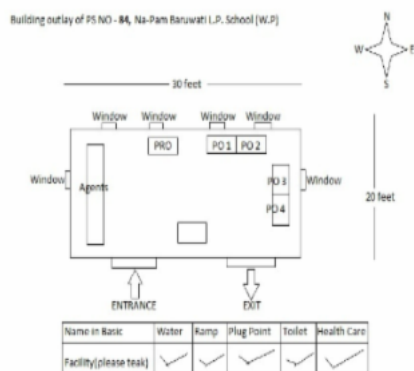

নিৰ্বাচক পঞ্জীয়ন বিষয়াৰ স্বাক্ষৰ

Nazri Naksha

Google Map View

Polling Station Building Front View

ভোটগ্ৰহন কেন্দ্ৰৰ সন্মুখৰ দৃশ্য

Cad View

Key MAP View

1 নাম : বানু উৰাং অন্যান্য: বীণা উৰাং ঘৰ নং : 1 বয়স : 33 লিঙ্গ : মহিলা	MVY0260620 ফটো উপলব্ধ	2 নাম : আচিফ আলী তমিজ আলী পিতাৰ নাম: তমিজ আলী ঘৰ নং : 2 বয়স : 23 লিঙ্গ : পুৰুষ	MVY0328625 ফটো উপলব্ধ	3 নাম : সমতী বৰাইক স্বামীৰ নাম: জগন্নাথ বৰাইক ঘৰ নং : 32 বয়স : 46 লিঙ্গ : মহিলা	MVY0473827 ফটো উপলব্ধ
4 নাম : নৰেশ কেউট পিতাৰ নাম: সঞ্জীত কেউট ঘৰ নং : 32 বয়স : 23 লিঙ্গ : পুৰুষ	MVY0474957 ফটো উপলব্ধ	5 নাম : বিকাশ উৰাং মাতৃৰ নাম: জলেশ্বৰী উৰাং ঘৰ নং : 45 বয়স : 26 লিঙ্গ : পুৰুষ	MVY0278002 ফটো উপলব্ধ	6 নাম : ৰাজ বাউৰী পিতাৰ নাম: মহেশ বাউৰী ঘৰ নং : 55 বয়স : 30 লিঙ্গ : পুৰুষ	MVY0473157 ফটো উপলব্ধ
7 নাম : বীৰীশী প্ৰাণ গগৈ পিতাৰ নাম: প্ৰেমেশ্বৰ গগৈ ঘৰ নং : 60 বয়স : 23 লিঙ্গ : পুৰুষ	MVY0479667 ফটো উপলব্ধ	8 নাম : জগৰনাথ বৰাইক পিতাৰ নাম: দেবু বৰাইক ঘৰ নং : 78 বয়স : 57 লিঙ্গ : পুৰুষ	MVY0492025 ফটো উপলব্ধ	9 নাম : মনোজ মোড়া পিতাৰ নাম: দানা মোড়া ঘৰ নং : 78 বয়স : 25 লিঙ্গ : পুৰুষ	MVY0453043 ফটো উপলব্ধ
10 নাম : গীতা নাইডু ৰাজোৱাৰ স্বামীৰ নাম: নন্দেশ্বৰ ৰাজোৱাৰ ঘৰ নং : 79 বয়স : 39 লিঙ্গ : মহিলা	MVY0492009 ফটো উপলব্ধ	11 নাম : গণেশ ৰোবিদাস পিতাৰ নাম: কমল দাস ঘৰ নং : 80 বয়স : 41 লিঙ্গ : পুৰুষ	MVY0313221 ফটো উপলব্ধ	R 12 নাম : গোবিন তাঁতী পিতাৰ নাম: বৃন্দা তাঁতী ঘৰ নং : 80 বয়স : 36 লিঙ্গ : পুৰুষ	MVY8040684 ফটো উপলব্ধ
13 নাম : বিশেশ্বৰ কুৰ্মী পিতাৰ নাম: ধনীৰাম কুৰ্মী ঘৰ নং : 82 বয়স : 48 লিঙ্গ : পুৰুষ	MVY8036984 ফটো উপলব্ধ	14 নাম : অজয় তাঁতী পিতাৰ নাম: পদ্মেশ্বৰ তাঁতী ঘৰ নং : 84 বয়স : 41 লিঙ্গ : পুৰুষ	MVY0492835 ফটো উপলব্ধ	15 নাম : ৰেখামণি তাঁতী স্বামীৰ নাম: অজয় তাঁতী ঘৰ নং : 84 বয়স : 34 লিঙ্গ : মহিলা	MVY2480879 ফটো উপলব্ধ
16 নাম : কুসুম ৰাজোৱাৰ পিতাৰ নাম: দশৰথ ৰাজোৱাৰ ঘৰ নং : 91 বয়স : 29 লিঙ্গ : মহিলা	MVY0492041 ফটো উপলব্ধ	17 নাম : পুষ্পাঞ্জলী ভূমিজ স্বামীৰ নাম: জীতেন ভূমিজ ঘৰ নং : 91 বয়স : 24 লিঙ্গ : মহিলা	MVY1126663 ফটো উপলব্ধ	18 নাম : নাজী বেগম স্বামীৰ নাম: অমানুদীন আলি ঘৰ নং : 105 বয়স : 36 লিঙ্গ : মহিলা	MVY0265363 ফটো উপলব্ধ
19 নাম : গীতা কুৰ্মী স্বামীৰ নাম: পিনু কুৰ্মী ঘৰ নং : 108 বয়স : 32 লিঙ্গ : মহিলা	MVY2476257 ফটো উপলব্ধ	20 নাম : অঞ্জলি দাস স্বামীৰ নাম: দেবাবু দাস ঘৰ নং : 112 বয়স : 36 লিঙ্গ : মহিলা	MVY2468619 ফটো উপলব্ধ	21 নাম : তনজা ভূঞা পিতাৰ নাম: ধনদাস ভূঞা ঘৰ নং : 120 বয়স : 24 লিঙ্গ : পুৰুষ	MVY0432278 ফটো উপলব্ধ
22 নাম : ঋতিক ভূঞা পিতাৰ নাম: ধনদাস ভূঞা ঘৰ নং : 120 বয়স : 23 লিঙ্গ : পুৰুষ	MVY0433102 ফটো উপলব্ধ	# 23 নাম : নবজ্যোতি কুৰ্মী পিতাৰ নাম: জানুৰীম কুৰ্মী ঘৰ নং : 126 বয়স : 24 লিঙ্গ : পুৰুষ	MVY0298653 ফটো উপলব্ধ	24 নাম : মঃ মূৰ্তাজা আলী পিতাৰ নাম: তাহাৰ আলী ঘৰ নং : 180 বয়স : 45 লিঙ্গ : পুৰুষ	MVY8140441 ফটো উপলব্ধ
25 নাম : উত্তম কুমাৰ সিনহা পিতাৰ নাম: জীবন কুমাৰ সিনহা ঘৰ নং : 180ক বয়স : 38 লিঙ্গ : পুৰুষ	MVY0372052 ফটো উপলব্ধ	26 নাম : চিমা কৈৰী সিনহা স্বামীৰ নাম: উত্তম কুমাৰ সিনহা ঘৰ নং : 180ক বয়স : 35 লিঙ্গ : মহিলা	MVY0368415 ফটো উপলব্ধ	27 নাম : কৰবী তাঁতী স্বামীৰ নাম: ৰতন তাঁতী ঘৰ নং : 145 বয়স : 28 লিঙ্গ : মহিলা	MVY0172221 ফটো উপলব্ধ
28 নাম : ৰুস্তম আলী পিতাৰ নাম: মহৰম আলী ঘৰ নং : 153 বয়স : 24 লিঙ্গ : পুৰুষ	TOX0079798 ফটো উপলব্ধ	29 নাম : মহেশ বাউৰী পিতাৰ নাম: লক্ষন বাউৰী ঘৰ নং : 186 বয়স : 65 লিঙ্গ : পুৰুষ	MVY8034568 ফটো উপলব্ধ	R 30 নাম : বাবু লাল বাউৰী পিতাৰ নাম: লক্ষন বাউৰী ঘৰ নং : 186 বয়স : 61 লিঙ্গ : পুৰুষ	MVY0507731 ফটো উপলব্ধ