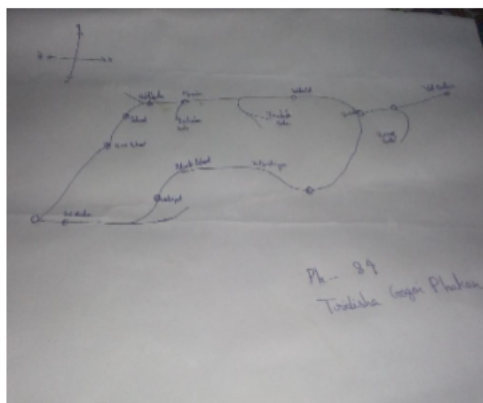

Nazri Naksha