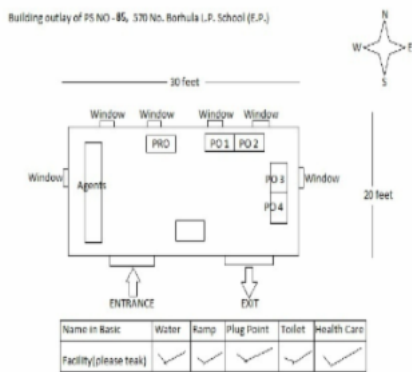

নিৰ্বাচক পঞ্জীয়ন বিষয়াৰ স্বাক্ষৰ

Nazri Naksha

Google Map View

Polling Station Building Front View

ভোটগ্ৰহন কেন্দ্ৰৰ সন্মুখৰ দৃশ্য

Cad View

Key MAP View

1 নাম : মঃআব্দুল ৰহিদ পিতাৰ নাম: আজিজুৰ আলি ঘৰ নং : 1 বয়স : 63 লিঙ্গ : পুৰুষ	MVY8134574 ফটো উপলব্ধ	# 2 নাম : আব্দুল হামিদ পিতাৰ নাম: মুকুট আলী ঘৰ নং : 1 বয়স : 61 লিঙ্গ : পুৰুষ	MVY8134585 ফটো উপলব্ধ	3 নাম : আব্দুল মালিক আলি পিতাৰ নাম: লেট মুকুট আলী ঘৰ নং : 1 বয়স : 59 লিঙ্গ : পুৰুষ	MVY8134596 ফটো উপলব্ধ
4 নাম : ৰমজান আলি পিতাৰ নাম: আজিজুৰ আলি ঘৰ নং : 1 বয়স : 57 লিঙ্গ : পুৰুষ	MVY8134609 ফটো উপলব্ধ	5 নাম : ৰমেল আলী পিতাৰ নাম: লেট আজিজুৰ আলী ঘৰ নং : 1 বয়স : 55 লিঙ্গ : পুৰুষ	MVY8134610 ফটো উপলব্ধ	6 নাম : চহিদুৰ ৰহমান পিতাৰ নাম: আজিজুৰ ৰহমান ঘৰ নং : 1 বয়স : 54 লিঙ্গ : পুৰুষ	MVY8134632 ফটো উপলব্ধ
# 7 নাম : বেবী বেগম স্বামীৰ নাম: আব্দুল হামিদ ঘৰ নং : 1 বয়স : 51 লিঙ্গ : মহিলা	MVY8134643 ফটো উপলব্ধ	8 নাম : মঃমুজিবুৰ ৰহমান পিতাৰ নাম: আজিজুৰ ৰহমান ঘৰ নং : 1 বয়স : 51 লিঙ্গ : পুৰুষ	MVY8134621 ফটো উপলব্ধ	9 নাম : ৰুকেয়া আহমেদ স্বামীৰ নাম: ৰমজান আলি ঘৰ নং : 1 বয়স : 47 লিঙ্গ : মহিলা	MVY8142345 ফটো উপলব্ধ
10 নাম : মণি বেগম বেগম স্বামীৰ নাম: চহিদুৰ ৰহমান ঘৰ নং : 1 বয়স : 40 লিঙ্গ : মহিলা	MVY8134665 ফটো উপলব্ধ	11 নাম : নিলফা বেগম বেগম স্বামীৰ নাম: আব্দুল মালিক ঘৰ নং : 1 বয়স : 40 লিঙ্গ : মহিলা	MVY8134654 ফটো উপলব্ধ	12 নাম : মুছলিমা বেগম স্বামীৰ নাম: মুজিবুৰ ৰহমান ঘৰ নং : 1 বয়স : 39 লিঙ্গ : মহিলা	MVY0276824 ফটো উপলব্ধ
13 নাম : হামিদা বেগম স্বামীৰ নাম: ৰমেল আলি ঘৰ নং : 1 বয়স : 35 লিঙ্গ : মহিলা	MVY0451310 ফটো উপলব্ধ	# 14 নাম : আব্দুল ওয়াসিম পিতাৰ নাম: আব্দুল হামিদ ঘৰ নং : 1 বয়স : 27 লিঙ্গ : পুৰুষ	MVY0171553 ফটো উপলব্ধ	15 নাম : ফাহিমা বেগম পিতাৰ নাম: চহিদুৰ ৰহমান ঘৰ নং : 1 বয়স : 26 লিঙ্গ : মহিলা	MVY0377119 ফটো উপলব্ধ
16 নাম : চেহনাজ যাছমিন পিতাৰ নাম: ৰমজান আলি ঘৰ নং : 1 বয়স : 26 লিঙ্গ : মহিলা	MVY0424820 ফটো উপলব্ধ	17 নাম : আব্দুল মিৰজ পিতাৰ নাম: আব্দুল মিলিক ঘৰ নং : 1 বয়স : 25 লিঙ্গ : পুৰুষ	MVY0375840 ফটো উপলব্ধ	18 নাম : ৰাকিম আলি পিতাৰ নাম: আব্দুল হামিদ ঘৰ নং : 1 বয়স : 23 লিঙ্গ : পুৰুষ	MVY0424887 ফটো উপলব্ধ
19 নাম : আফি য়াৰা বেগম পিতাৰ নাম: তমিজ আলি ঘৰ নং : 001 বয়স : 21 লিঙ্গ : মহিলা	TOX0020917 ফটো উপলব্ধ	20 নাম : ৰুমান আহমেদ পিতাৰ নাম: মঃ ৰমজান আলী ঘৰ নং : 1 বয়স : 21 লিঙ্গ : পুৰুষ	TOX0068361 ফটো উপলব্ধ	E 21 নাম : গোলাপী বেগম স্বামীৰ নাম: গিয়াছুদ্দিন আলি ঘৰ নং : 2 বয়স : 16 লিঙ্গ : মহিলা	MVY8134676 ফটো উপলব্ধ
22 নাম : তমিজ আলি গিয়াছুদ্দিন আলি পিতাৰ নাম: গিয়াছুদ্দিন আলি ঘৰ নং : 2 বয়স : 53 লিঙ্গ : পুৰুষ	MVY8134687 ফটো উপলব্ধ	23 নাম : মঃমহম্মদ আলি পিতাৰ নাম: গিয়াছুদ্দিন আলি ঘৰ নং : 2 বয়স : 50 লিঙ্গ : পুৰুষ	MVY8134698 ফটো উপলব্ধ	24 নাম : আচিফা বেগম তমিজ আলি স্বামীৰ নাম: মঃতমিজত আলি ঘৰ নং : 2 বয়স : 45 লিঙ্গ : মহিলা	MVY8134701 ফটো উপলব্ধ
25 নাম : চেলীম আলি পিতাৰ নাম: গিয়াচতদ্দিন আহমেদ ঘৰ নং : 2 বয়স : 43 লিঙ্গ : পুৰুষ	MVY8134712 ফটো উপলব্ধ	26 নাম : পাকিজা বেগম স্বামীৰ নাম: মঃমহম্মদ আলি ঘৰ নং : 2 বয়স : 39 লিঙ্গ : মহিলা	MVY8134723 ফটো উপলব্ধ	27 নাম : মেহতাব আলি পিতাৰ নাম: মহম্মদ আলি ঘৰ নং : 2 বয়স : 19 লিঙ্গ : পুৰুষ	TOX0109835 ফটো উপলব্ধ
28 নাম : মঃবলু আলি পিতাৰ নাম: সোনজা আলি ঘৰ নং : 3 বয়স : 71 লিঙ্গ : পুৰুষ	MVY8134734 ফটো উপলব্ধ	29 নাম : ৰৈচনী বেগম স্বামীৰ নাম: মঃবলু আলি ঘৰ নং : 3 বয়স : 61 লিঙ্গ : মহিলা	MVY8134745 ফটো উপলব্ধ	30 নাম : চৰিফুল আলি পিতাৰ নাম: মঃবলু আলি ঘৰ নং : 3 বয়স : 38 লিঙ্গ : মহিলা	MVY8134756 ফটো উপলব্ধ