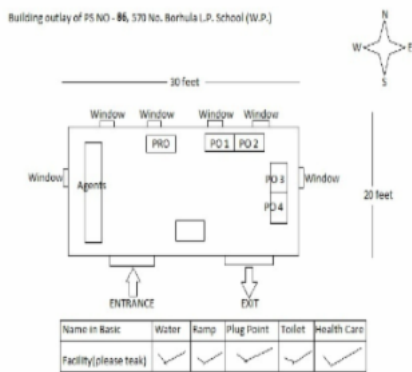

নিৰ্বাচক পঞ্জীয়ন বিষয়াৰ স্বাক্ষৰ

Nazri Naksha

Google Map View

Polling Station Building Front View

ভোটগ্ৰহন কেন্দ্ৰৰ সন্মুখৰ দৃশ্য

Cad View

Key MAP View

1 নাম : হেমন্ত মুড়া পিতাৰ নাম: ৰীজু মুড়া ঘৰ নং : 5 বয়স : 28 লিঙ্গ : পুৰুষ	MVY0434019 ফটো উপলব্ধ	2 নাম : চন্দনা বাউৰী মুৰা স্বামীৰ নাম: হেমন্ত মুৰা ঘৰ নং : 5 বয়স : 24 লিঙ্গ : মহিলা	MVY0461442 ফটো উপলব্ধ	3 নাম : ফৰিদা বেগম স্বামীৰ নাম: ছেলিম আলী ঘৰ নং : ৭ বয়স : 38 লিঙ্গ : মহিলা	MVY0464032 ফটো উপলব্ধ
4 নাম : ৰেজাউদ্দিন আহমেদ পিতাৰ নাম: বদৰুদ্দিন আহমেদ ঘৰ নং : ৩৩ বয়স : 53 লিঙ্গ : পুৰুষ	MVY8240753 ফটো উপলব্ধ	5 নাম : মাহমোদা শইকীয়া আহমেদ স্বামীৰ নাম: ৰেজাউদ্দিন আহমেদ ঘৰ নং : ৩৩ বয়স : 45 লিঙ্গ : মহিলা	MVY8241518 ফটো উপলব্ধ	6 নাম : জাহিৰুদ্দিন আহমেদ পিতাৰ নাম: মঃবদৰুদ্দিন আহমেদ ঘৰ নং : 33 বয়স : 42 লিঙ্গ : পুৰুষ	MVY8240775 ফটো উপলব্ধ
7 নাম : ৰাচিম ৰাইহান আহমেদ পিতাৰ নাম: ৰাজাউদ্দিন আহমেদ ঘৰ নং : ৩৩ বয়স : 20 লিঙ্গ : পুৰুষ	TOX0091827 ফটো উপলব্ধ	8 নাম : আৰফা আৰা বেগম পিতাৰ নাম: স্বগায় আব্দুল গোফাৰ ঘৰ নং : 55 বয়স : 45 লিঙ্গ : মহিলা	MVY8238720 ফটো উপলব্ধ	9 নাম : চাবিনা ইয়াচমিন স্বামীৰ নাম: মঃ ৰাহিদুৰ ৰহমান ঘৰ নং : ঘৰ 71 বয়স : 29 লিঙ্গ : মহিলা	MVY0369579 ফটো উপলব্ধ
10 নাম : মুনিব কৈৰী পিতাৰ নাম: টিৰকু কৈৰী ঘৰ নং : ৭৬ বয়স : 56 লিঙ্গ : পুৰুষ	MVY8236133 ফটো উপলব্ধ	11 নাম : মুকিব আলী পিতাৰ নাম: ইচাহক আলী ঘৰ নং : 84 বয়স : 24 লিঙ্গ : পুৰুষ	MVY2468627 ফটো উপলব্ধ	12 নাম : ৰাচিমা বেগম পিতাৰ নাম: ছমছেদ আলী ঘৰ নং : 84 বয়স : 20 লিঙ্গ : মহিলা	TOX0076216 ফটো উপলব্ধ
13 নাম : ৰাজেশ কুমী পিতাৰ নাম: ভিম কুমী ঘৰ নং : 102 বয়স : 26 লিঙ্গ : পুৰুষ	MVY0308148 ফটো উপলব্ধ	# 14 নাম : ৰফিকুল আহমেদ পিতাৰ নাম: তমিজাত আলী ঘৰ নং : 123 বয়স : 22 লিঙ্গ : পুৰুষ	MVY2477503 ফটো উপলব্ধ	15 নাম : জানকী উৰাং স্বামীৰ নাম: ৰাজেন উৰাং ঘৰ নং : 152 বয়স : 26 লিঙ্গ : মহিলা	MVY0490466 ফটো উপলব্ধ
16 নাম : নাজবিন বেগম পিতাৰ নাম: হানিফ আলি ঘৰ নং : 168 বয়স : 21 লিঙ্গ : মহিলা	TOX0111682 ফটো উপলব্ধ	17 নাম : হাচিনা বেগম স্বামীৰ নাম: ইছাহক আলী ঘৰ নং : 269 বয়স : 44 লিঙ্গ : মহিলা	MVY0183020 ফটো উপলব্ধ	18 নাম : জানৰাম কুমী পিতাৰ নাম: আধণু কুমী ঘৰ নং : ১৭৫ বয়স : 55 লিঙ্গ : পুৰুষ	MVY8234568 ফটো উপলব্ধ
19 নাম : ধনিতা কুমী স্বামীৰ নাম: জানুৰাম কুমী ঘৰ নং : ১৭৫ বয়স : 38 লিঙ্গ : মহিলা	MVY0371351 ফটো উপলব্ধ	20 নাম : থানেশ্বৰ কুমী পিতাৰ নাম: চহৰীয়া কুমী ঘৰ নং : ১৭৬ বয়স : 66 লিঙ্গ : পুৰুষ	MVY8234580 ফটো উপলব্ধ	21 নাম : মীনা কুমী স্বামীৰ নাম: থানেশ্বৰ কুমী ঘৰ নং : ১৭৬ বয়স : 55 লিঙ্গ : মহিলা	MVY8234591 ফটো উপলব্ধ
22 নাম : অনৱতী কুমী পিতাৰ নাম: থানেশ্বৰ কুমী ঘৰ নং : ১৭৬ বয়স : 32 লিঙ্গ : মহিলা	MVY8241096 ফটো উপলব্ধ	23 নাম : সুবৰ্ণ কুমী স্বামীৰ নাম: চুনাৰাম কুমী ঘৰ নং : ১৭৭ বয়স : 63 লিঙ্গ : মহিলা	MVY8234615 ফটো উপলব্ধ	24 নাম : জয়মতী কুমী স্বামীৰ নাম: ৰঞ্জন কুমী ঘৰ নং : 177 বয়স : 46 লিঙ্গ : মহিলা	TOX0039883 ফটো উপলব্ধ
# 25 নাম : ৰঞ্জিত কুমী পিতাৰ নাম: চুনাৰাম কুমী ঘৰ নং : 177ক বয়স : 42 লিঙ্গ : পুৰুষ	MVY8234626 ফটো উপলব্ধ	# 26 নাম : জোনমনি কুমী স্বামীৰ নাম: ৰঞ্জিত কুমী ঘৰ নং : 177ক বয়স : 35 লিঙ্গ : মহিলা	MVY1593824 ফটো উপলব্ধ	27 নাম : ৰঞ্জন কুমী পিতাৰ নাম: চুনাৰাম কুমী ঘৰ নং : ১৭৭ বয়স : 31 লিঙ্গ : পুৰুষ	MVY8241643 ফটো উপলব্ধ
# 28 নাম : আকাশ উৰাং পিতাৰ নাম: লহৰা উৰাং ঘৰ নং : 177 বয়স : 27 লিঙ্গ : পুৰুষ	MVY0440743 ফটো উপলব্ধ	29 নাম : নান কুমী পিতাৰ নাম: অঘণু কুমী ঘৰ নং : ১৭৮ বয়স : 68 লিঙ্গ : পুৰুষ	MVY8234648 ফটো উপলব্ধ	# 30 নাম : চুচিল কুমী পিতাৰ নাম: নান কুমী ঘৰ নং : 178ক বয়স : 45 লিঙ্গ : পুৰুষ	MVY8234660 ফটো উপলব্ধ