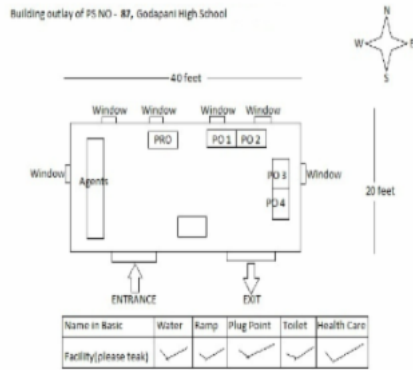

নিৰ্বাচক পঞ্জীয়ন বিষয়াৰ স্বাক্ষৰ

Nazri Naksha

Google Map View

Polling Station Building Front View

ভোটগ্ৰহন কেন্দ্ৰৰ সন্মুখৰ দৃশ্য

Cad View

Key MAP View

বিধানসভা সমষ্টিৰ নম্বৰ আৰু নাম : 97-নাজিৰা
অংশৰ নম্বৰ আৰু নাম : 1-দেউপানী গোহাঁই গাওঁ