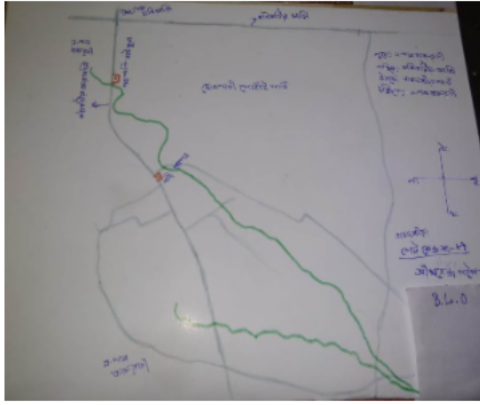

ভোটাৰ তালিকা 2026 S03 অসম

বিধানসভা সমষ্টিৰ নম্বৰ, নাম আৰু সংৰক্ষণৰ স্থিতি : 97 - নাজিৰা (সাধাৰণ)		খণ্ড নং : 85			
এই বিধানসভা সমষ্টিত কোন সংসদীয় সমষ্টিৰ অন্তৰ্গত তাৰ নম্বৰ, নাম আৰু সংৰক্ষণ স্থিতি : 14 - যোৰহাট (সাধাৰণ)					
1. সংশোধনৰ বিৱৰণ					
সংশোধনৰ বছৰ	2026	তালিকাৰ চিনাক্তকৰণ			
ভিত্তি তাৰিখ	01-04-2026	বিশেষ সংশোধন, 2026 চনৰ পূৰ্বৰ 2025 চনৰ মূল তালিকাৰ লগত থকা সংযোজন সমূহ একত্ৰিতকৰণ কৰা তালিকা।			
সংশোধনৰ প্ৰকাৰ	বিশেষ সংশোধন 2026				
প্ৰকাশনৰ তাৰিখ	23-03-2026				
2. খণ্ড আৰু ভোটগ্ৰহন কেন্দ্ৰৰ বিৱৰণ					
খণ্ডৰ অন্তৰ্গত এলেকা সমূহৰ নম্বৰ আৰু নাম					
1-দেউপানী গোহাঁই গাওঁ		মূল চহৰ/গাওঁ	: দেউপানী গোহাঁই গাওঁ		
2-চাংমাইটিং চুক		ৱাৰ্ড নং	:		
3-দেউপানী গোহাঁই গাওঁ ক		ডাকঘৰ	: নামতিদ'ল		
		পুলিচ থানা	: গেলেকী		
		ব্লক	: নাজিৰা উন্নয়ন খণ্ড		
		ৰাজহ চক্ৰ	: নাজিৰা		
		জিলা	: শিৱসাগৰ		
		পিনকোড	: 785684		
3. ভোটগ্ৰহন কেন্দ্ৰৰ বিৱৰণ					
ভোটগ্ৰহন কেন্দ্ৰৰ নম্বৰ আৰু নাম :		ভোটগ্ৰহন কেন্দ্ৰৰ প্ৰকাৰ (পুৰুষ/মহিলা/সাধাৰণ)		সাধাৰণ	
85 - গদাপানী হাই স্কুল		খণ্ডৰ অন্তৰ্গত সহায়ক ভোটগ্ৰহন কেন্দ্ৰৰ সংখ্যা :		0	
ভোটগ্ৰহন কেন্দ্ৰৰ ঠিকনা :					
গদাপানী হাই স্কুল, কোঠা নং ১, দেউপানী গোহাঁই গাওঁ ডাকঘৰ- নামটি দল, জিলা- শিৱসাগৰ, পিন- ৭৮৫৬৮৪					
4. ভোটাৰৰ সংখ্যা					
আৰম্ভনি ক্ৰমিক নং	শেষ ক্ৰমিক নং	মুঠ ভোটাৰ			
		পুৰুষ	মহিলা	৩য় লিঙ্গ	মুঠ
1	678	324	334	0	658

নিৰ্বাচক পঞ্জীয়ন বিষয়াৰ স্বাক্ষৰ

Nazri Naksha

Google Map View

Polling Station Building Front View

ভোটগ্ৰহন কেন্দ্ৰৰ সন্মুখৰ দৃশ্য

Cad View

Key MAP View

বিধানসভা সমষ্টিৰ নম্বৰ আৰু নাম : 97-নাজিৰা
অংশৰ নম্বৰ আৰু নাম : 1-দেউপানী গোহাঁই গাওঁ