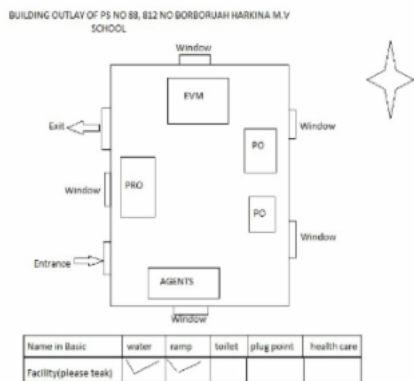

নিৰ্বাচক পঞ্জীয়ন বিষয়াৰ স্বাক্ষৰ

Nazri Naksha

Google Map View

Polling Station Building Front View

ভোটগ্ৰহন কেন্দ্ৰৰ সন্মুখৰ দৃশ্য

Cad View

Key MAP View

1 নাম : নিপেন হাতীমূৰীয়া স্বামীৰ নাম: বুঢ়নাৰ্থ হাতীমূৰীয়া ঘৰ নং : ১ বয়স : 42 লিঙ্গ : পুৰুষ	MVY8434580 ফটো উপলব্ধ	2 নাম : হিৰণ্য গগৈ হাতীমূৰীয়া স্বামীৰ নাম: নিপেন হাতীমূৰীয়া ঘৰ নং : ১ বয়স : 39 লিঙ্গ : মহিলা	MVY1593119 ফটো উপলব্ধ	3 নাম : অনপমা মুণ্ডা স্বামীৰ নাম: বিনোদ মুণ্ডা ঘৰ নং : ২ বয়স : 42 লিঙ্গ : মহিলা	MVY8434637 ফটো উপলব্ধ
4 নাম : পলী হাতীমূৰীয়া স্বামীৰ নাম: বিতুল হাতীমূৰীয়া ঘৰ নং : ৩ বয়স : 43 লিঙ্গ : মহিলা	MVY8434659 ফটো উপলব্ধ	5 নাম : বিতুল হাতীমূৰীয়া পিতাৰ নাম: বিতুল হাতীমূৰীয়া ঘৰ নং : ৩ বয়স : 25 লিঙ্গ : পুৰুষ	MVY0361998 ফটো উপলব্ধ	6 নাম : বিষ্ণুপ্ৰিয়া হাতীমূৰীয়া পিতাৰ নাম: বিতুল হাতীমূৰীয়া ঘৰ নং : 3 বয়স : 24 লিঙ্গ : মহিলা	MVY0478800 ফটো উপলব্ধ
7 নাম : অনজা লাইক স্বামীৰ নাম: বধুবন লাইক ঘৰ নং : ৬ বয়স : 48 লিঙ্গ : মহিলা	MVY8434682 ফটো উপলব্ধ	8 নাম : বৰ্ণজিতা লাইক স্বামীৰ নাম: তুফান লাইক ঘৰ নং : ৬ বয়স : 40 লিঙ্গ : মহিলা	MVY0268516 ফটো উপলব্ধ	9 নাম : তুফান লাইক পিতাৰ নাম: কোৱৰ লাইক ঘৰ নং : ৬ বয়স : 40 লিঙ্গ : পুৰুষ	MVY0268607 ফটো উপলব্ধ
10 নাম : বমেন লাইক পিতাৰ নাম: ৰাঘোবন লাইক ঘৰ নং : 6 বয়স : 22 লিঙ্গ : পুৰুষ	TOX0081943 ফটো উপলব্ধ	11 নাম : চুৰেশ লাইক পিতাৰ নাম: চুকু লাইক ঘৰ নং : ৮ বয়স : 55 লিঙ্গ : পুৰুষ	MVY8434693 ফটো উপলব্ধ	12 নাম : শকুন্তলা লাইক স্বামীৰ নাম: চুৰেশ লাইক ঘৰ নং : ৮ বয়স : 50 লিঙ্গ : মহিলা	MVY8434706 ফটো উপলব্ধ
13 নাম : বাবল লাইক পিতাৰ নাম: চুৰেশ লাইক ঘৰ নং : 8 বয়স : 22 লিঙ্গ : পুৰুষ	TOX0048587 ফটো উপলব্ধ	14 নাম : নূপেন লাইক পিতাৰ নাম: শ্ৰীদুবাৰী লাইক ঘৰ নং : ৯ বয়স : 48 লিঙ্গ : পুৰুষ	MVY8434717 ফটো উপলব্ধ	15 নাম : বেলা লাইক স্বামীৰ নাম: নূপেন লাইক ঘৰ নং : ৯ বয়স : 45 লিঙ্গ : মহিলা	MVY8434728 ফটো উপলব্ধ
16 নাম : পতলা লাইক পিতাৰ নাম: দুবাৰী লাইক ঘৰ নং : ৯ বয়স : 37 লিঙ্গ : পুৰুষ	MVY0395939 ফটো উপলব্ধ	17 নাম : নগেন লাইক পিতাৰ নাম: দুবাৰী লাইক ঘৰ নং : ১০ বয়স : 55 লিঙ্গ : পুৰুষ	MVY8434784 ফটো উপলব্ধ	18 নাম : দৌপদী লাইক স্বামীৰ নাম: নগেন লাইক ঘৰ নং : ১০ বয়স : 50 লিঙ্গ : মহিলা	MVY8434795 ফটো উপলব্ধ
19 নাম : টিঙ্ক লাইক পিতাৰ নাম: দুবাৰী লাইক ঘৰ নং : 10 বয়স : 35 লিঙ্গ : পুৰুষ	MVY0476788 ফটো উপলব্ধ	20 নাম : মধু লাইক পিতাৰ নাম: নগেন লাইক ঘৰ নং : 10 বয়স : 27 লিঙ্গ : পুৰুষ	TOX0019182 ফটো উপলব্ধ	21 নাম : বাসন্তী লাইক স্বামীৰ নাম: ফাগু লাইক ঘৰ নং : ১১ বয়স : 65 লিঙ্গ : মহিলা	MVY8434819 ফটো উপলব্ধ
22 নাম : মীনা লাইক স্বামীৰ নাম: ৰাজেশ লাইক ঘৰ নং : ১১ বয়স : 37 লিঙ্গ : মহিলা	MVY0118521 ফটো উপলব্ধ	23 নাম : ৰাজেশ লাইক পিতাৰ নাম: ফাগু লাইক ঘৰ নং : ১১ বয়স : 34 লিঙ্গ : পুৰুষ	MVY0004838 ফটো উপলব্ধ	24 নাম : পাৰৱতী লাইক পিতাৰ নাম: ফাগু লাইক ঘৰ নং : ১১ বয়স : 33 লিঙ্গ : মহিলা	MVY0004846 ফটো উপলব্ধ
25 নাম : অপু লাইক পিতাৰ নাম: সুভাশ লাইক ঘৰ নং : ১১ বয়স : 27 লিঙ্গ : পুৰুষ	MVY0116335 ফটো উপলব্ধ	26 নাম : দীপা মুণ্ডা স্বামীৰ নাম: লক্ষীনাথ মুণ্ডা ঘৰ নং : ১৩ বয়স : 55 লিঙ্গ : মহিলা	MVY8434842 ফটো উপলব্ধ	27 নাম : জেৰীয়া মুণ্ডা পিতাৰ নাম: থুপু মুণ্ডা ঘৰ নং : ১৪ বয়স : 50 লিঙ্গ : মহিলা	MVY8434864 ফটো উপলব্ধ
28 নাম : মীনা মুণ্ডা স্বামীৰ নাম: গংগাধৰ মুণ্ডা ঘৰ নং : ১৪ বয়স : 45 লিঙ্গ : মহিলা	MVY8434875 ফটো উপলব্ধ	29 নাম : ৰাজেন মুণ্ডা পিতাৰ নাম: থুপু মুণ্ডা ঘৰ নং : ১৪ বয়স : 44 লিঙ্গ : পুৰুষ	MVY8434886 ফটো উপলব্ধ	30 নাম : ৰাধীকা মুণ্ডা স্বামীৰ নাম: লালিবাবু মুণ্ডা ঘৰ নং : ১৪ বয়স : 40 লিঙ্গ : মহিলা	MVY8434900 ফটো উপলব্ধ