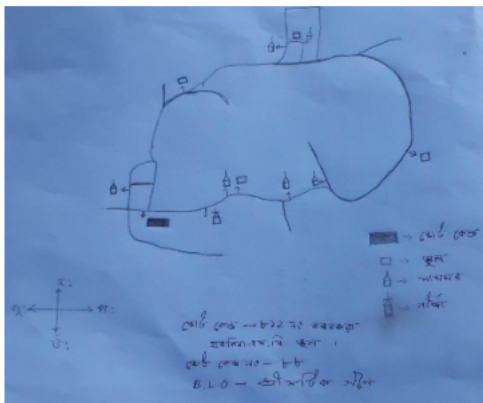

Nazri Naksha