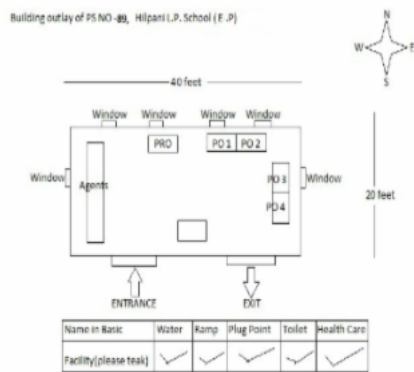

নিৰ্বাচক পঞ্জীয়ন বিষয়াৰ স্বাক্ষৰ

Nazri Naksha

Google Map View

Polling Station Building Front View

ভোটগ্রহন কেন্দ্রৰ সন্মুখৰ দৃশ্য

Cad View

Key MAP View

1 নাম : যোগদা সন্দিকৈ স্বামীৰ নাম: ভৰত সন্দিকৈ ঘৰ নং : 1 বয়স : 60 লিঙ্গ : মহিলা	MVY8534574 ফটো উপলব্ধ	2 নাম : ডলী সন্দিকৈ মাতৃৰ নাম: যোগদা সন্দিকৈ ঘৰ নং : 1 বয়স : 30 লিঙ্গ : মহিলা	MVY1592230 ফটো উপলব্ধ	3 নাম : যোগেন সন্দিকৈ পিতাৰ নাম: নদিৰাম সন্দিকৈ ঘৰ নং : 2 বয়স : 66 লিঙ্গ : পুৰুষ	MVY0344242 ফটো উপলব্ধ
4 নাম : বঞ্জু সন্দিকৈ স্বামীৰ নাম: যোগেন সন্দিকৈ ঘৰ নং : 2 বয়স : 60 লিঙ্গ : মহিলা	MVY8534585 ফটো উপলব্ধ	5 নাম : মল্লিকা গগৈ সন্দিকৈ স্বামীৰ নাম: পাৰ্থজ্যোতি সন্দিকৈ ঘৰ নং : 2 বয়স : 47 লিঙ্গ : মহিলা	MVY0125195 ফটো উপলব্ধ	6 নাম : ত্ৰিদিপ সন্দিকৈ মাতৃৰ নাম: বঞ্জু সন্দিকৈ ঘৰ নং : 2 বয়স : 36 লিঙ্গ : পুৰুষ	MVY8534610 ফটো উপলব্ধ
# 7 নাম : কমলা সন্দিকৈ স্বামীৰ নাম: ভীমকান্ত সন্দিকৈ ঘৰ নং : 23ক বয়স : 68 লিঙ্গ : মহিলা	MVY8534632 ফটো উপলব্ধ	8 নাম : দেবকান্ত সন্দিকৈ পিতাৰ নাম: ভীমকান্ত সন্দিকৈ ঘৰ নং : 8 বয়স : 45 লিঙ্গ : পুৰুষ	MVY8534654 ফটো উপলব্ধ	# 9 নাম : নিতুল সন্দিকৈ পিতাৰ নাম: ভীমকান্ত সন্দিকৈ ঘৰ নং : 23ক বয়স : 44 লিঙ্গ : পুৰুষ	MVY8534643 ফটো উপলব্ধ
# 10 নাম : বৰ্ণালী গগৈ সন্দিকৈ স্বামীৰ নাম: নিতুল সন্দিকৈ ঘৰ নং : 23ক বয়স : 42 লিঙ্গ : মহিলা	MVY8534621 ফটো উপলব্ধ	11 নাম : মণি চাউলকৰা সন্দিকৈ স্বামীৰ নাম: দেৱকান্ত সন্দিকৈ ঘৰ নং : 8 বয়স : 28 লিঙ্গ : মহিলা	MVY0071068 ফটো উপলব্ধ	12 নাম : ৰুমি শইকিয়া বাৰ্বৰুআ স্বামীৰ নাম: লক্ষ্মী নাথ বাৰ্বৰুআ ঘৰ নং : 4ক বয়স : 41 লিঙ্গ : মহিলা	MVY8534927 ফটো উপলব্ধ
# 13 নাম : গীতাজলী গগৈ বৰবৰুৱা স্বামীৰ নাম: জোন বৰবৰুৱা ঘৰ নং : 18খ বয়স : 33 লিঙ্গ : মহিলা	MVY0131029 ফটো উপলব্ধ	14 নাম : প্ৰিয়ংকা বৰবৰুৱা পিতাৰ নাম: জ্যোতিপ্ৰসাদ বৰবৰুৱা ঘৰ নং : 4খ বয়স : 26 লিঙ্গ : মহিলা	MVY0192930 ফটো উপলব্ধ	15 নাম : দিপশিখা দত্ত স্বামীৰ নাম: মুন বৰবৰুৱা ঘৰ নং : 4খ বয়স : 23 লিঙ্গ : মহিলা	TOX0081497 ফটো উপলব্ধ
16 নাম : দিলীপী বৰবৰুৱা স্বামীৰ নাম: ঘনশ্যাম বৰবৰুৱা ঘৰ নং : 8খ বয়স : 58 লিঙ্গ : মহিলা	MVY8534698 ফটো উপলব্ধ	17 নাম : জ্যোতিপ্ৰসাদ বৰবৰুৱা পিতাৰ নাম: নীত্যানন্দ বৰবৰুৱা ঘৰ নং : 8খ বয়স : 53 লিঙ্গ : পুৰুষ	MVY8534701 ফটো উপলব্ধ	18 নাম : দেবকান্ত বোৰোৱা পিতাৰ নাম: নিত্যানন্দ বৰবৰুৱা ঘৰ নং : 8খ বয়স : 50 লিঙ্গ : পুৰুষ	MVY8534723 ফটো উপলব্ধ
19 নাম : জোনমণি বৰবৰুৱা স্বামীৰ নাম: জ্যোতিপ্ৰসাদ বৰবৰুৱা ঘৰ নং : 8খ বয়স : 48 লিঙ্গ : মহিলা	MVY8534712 ফটো উপলব্ধ	20 নাম : ঝাৰ্ণা বৰবৰুৱা স্বামীৰ নাম: দেবকান্ত বৰবৰুৱা ঘৰ নং : 8খ বয়স : 47 লিঙ্গ : মহিলা	MVY8534734 ফটো উপলব্ধ	21 নাম : লখি নাথ বাৰ্বৰুআ পিতাৰ নাম: নিত্যানন্দ বৰবৰুৱা ঘৰ নং : 8খ বয়স : 46 লিঙ্গ : পুৰুষ	MVY8534745 ফটো উপলব্ধ
22 নাম : মুন বৰবৰুৱা মাতৃৰ নাম: ঘনশ্যাম বৰবৰুৱা ঘৰ নং : 8খ বয়স : 35 লিঙ্গ : পুৰুষ	MVY8542027 ফটো উপলব্ধ	# 23 নাম : জুন বৰবৰুৱা পিতাৰ নাম: ঘনশ্যাম বৰবৰুৱা ঘৰ নং : 18খ বয়স : 34 লিঙ্গ : পুৰুষ	MVY8534756 ফটো উপলব্ধ	# 24 নাম : যুগল চন্দ্ৰ বৰবৰুৱা পিতাৰ নাম: নিত্যানন্দ বৰবৰুৱা ঘৰ নং : 5 বয়স : 65 লিঙ্গ : পুৰুষ	MVY8534767 ফটো উপলব্ধ
# 25 নাম : বীণা বৰবৰুৱা স্বামীৰ নাম: যুগল বৰবৰুৱা ঘৰ নং : 5 বয়স : 60 লিঙ্গ : মহিলা	MVY8534778 ফটো উপলব্ধ	26 নাম : সংগীতা গোস্বামী বৰবৰুৱা স্বামীৰ নাম: বিজিত বৰবৰুৱা ঘৰ নং : 5 বয়স : 32 লিঙ্গ : মহিলা	MVY8542130 ফটো উপলব্ধ	27 নাম : বিপুল সন্দিকৈ পিতাৰ নাম: নদিৰাম সন্দিকৈ ঘৰ নং : 6 বয়স : 57 লিঙ্গ : পুৰুষ	MVY8534825 ফটো উপলব্ধ
28 নাম : মৰমী সন্দিকৈ স্বামীৰ নাম: বিপুল সন্দিকৈ ঘৰ নং : 6 বয়স : 47 লিঙ্গ : মহিলা	MVY8534836 ফটো উপলব্ধ	29 নাম : পলাশ সন্দিকৈ পিতাৰ নাম: প্ৰভাত সন্দিকৈ ঘৰ নং : 9 বয়স : 42 লিঙ্গ : পুৰুষ	MVY8534858 ফটো উপলব্ধ	30 নাম : শ্ৰী ৰমেন সন্দিকৈ পিতাৰ নাম: প্ৰভাত সন্দিকৈ ঘৰ নং : 9 বয়স : 40 লিঙ্গ : পুৰুষ	MVY8534869 ফটো উপলব্ধ