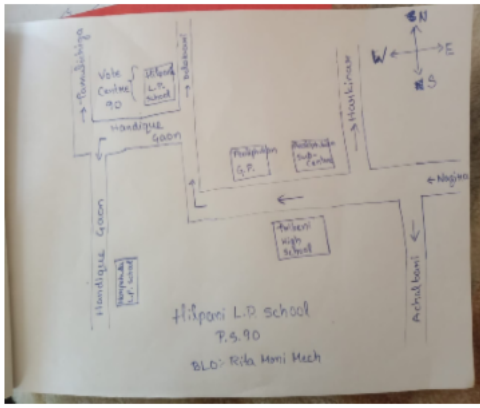

Nazri Naksha