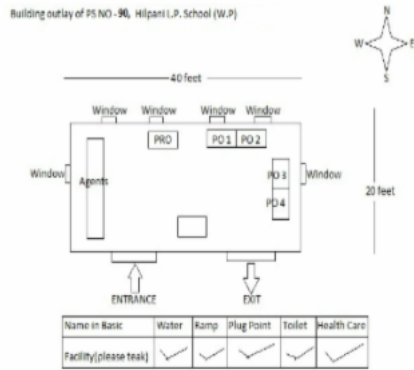

নিৰ্বাচক পঞ্জীয়ন বিষয়াৰ স্বাক্ষৰ

Nazri Naksha

Google Map View

Polling Station Building Front View

ভোটগ্ৰহন কেন্দ্ৰৰ সন্মুখৰ দৃশ্য

Cad View

Key MAP View

1 নাম : উমেশ পানতাতী পিতাৰ নাম: নাৰায়ন পানতাতী ঘৰ নং : 1 বয়স : 61 লিঙ্গ : পুৰুষ	MVY8634568 ফটো উপলব্ধ	2 নাম : দুদং পানতাতী পিতাৰ নাম: মহেশ্বৰ পানতাতী ঘৰ নং : 1 বয়স : 28 লিঙ্গ : পুৰুষ	MVY0408500 ফটো উপলব্ধ	3 নাম : পূৰ্ণিমা পানতাতী স্বামীৰ নাম: দুদং পানতাতী ঘৰ নং : 1 বয়স : 26 লিঙ্গ : মহিলা	MVY0398685 ফটো উপলব্ধ
4 নাম : সুনীল পানতাতী পিতাৰ নাম: উমেশ পানতাতী ঘৰ নং : 1 বয়স : 24 লিঙ্গ : পুৰুষ	MVY0294280 ফটো উপলব্ধ	5 নাম : লীলাবতী চাহু পানতাতী স্বামীৰ নাম: সুনীল পানতাতী ঘৰ নং : 1 বয়স : 20 লিঙ্গ : মহিলা	TOX0028365 ফটো উপলব্ধ	6 নাম : মহেশ্বৰ পানতাতী পিতাৰ নাম: নাৰায়ন পানতাতী ঘৰ নং : 2 বয়স : 62 লিঙ্গ : পুৰুষ	MVY8634591 ফটো উপলব্ধ
7 নাম : গীতা পানতাতী স্বামীৰ নাম: ববি পানতাতী ঘৰ নং : 2 বয়স : 43 লিঙ্গ : মহিলা	MVY8634615 ফটো উপলব্ধ	8 নাম : চেনীৰাম কুৰ্মী পিতাৰ নাম: সবুৰমাই কুৰ্মী ঘৰ নং : 9 বয়স : 56 লিঙ্গ : পুৰুষ	MVY8634637 ফটো উপলব্ধ	9 নাম : মঞ্জু কুৰ্মী পিতাৰ নাম: লক্ষ্মণ কুৰ্মী ঘৰ নং : 9 বয়স : 46 লিঙ্গ : মহিলা	MVY8634659 ফটো উপলব্ধ
10 নাম : মণি কুৰ্মী স্বামীৰ নাম: চেনীৰাম কুৰ্মী ঘৰ নং : 9 বয়স : 46 লিঙ্গ : মহিলা	MVY8641609 ফটো উপলব্ধ	11 নাম : পৰেশ কুৰ্মী পিতাৰ নাম: লক্ষ্মণ কুৰ্মী ঘৰ নং : 9 বয়স : 43 লিঙ্গ : পুৰুষ	MVY8634660 ফটো উপলব্ধ	12 নাম : পল্লবী কুৰ্মী স্বামীৰ নাম: পাৰেশ কুৰ্মী ঘৰ নং : 3 বয়স : 35 লিঙ্গ : মহিলা	MVY0253419 ফটো উপলব্ধ
# 13 নাম : অনিতা কুৰ্মী স্বামীৰ নাম: মনিৰাম কুৰ্মী ঘৰ নং : 09 বয়স : 42 লিঙ্গ : মহিলা	MVY0000018 ফটো উপলব্ধ	14 নাম : বাজু কুৰ্মী পিতাৰ নাম: পৰশুৰাম কুৰ্মী ঘৰ নং : 5 বয়স : 56 লিঙ্গ : পুৰুষ	MVY8634682 ফটো উপলব্ধ	15 নাম : বীণা কুৰ্মী স্বামীৰ নাম: বাজু কুৰ্মী ঘৰ নং : 5 বয়স : 46 লিঙ্গ : মহিলা	MVY8634693 ফটো উপলব্ধ
16 নাম : বাহুল কুৰ্মী পিতাৰ নাম: বাজু কুৰ্মী ঘৰ নং : 5 বয়স : 21 লিঙ্গ : পুৰুষ	MVY2476182 ফটো উপলব্ধ	17 নাম : বহিনী গগৈ পিতাৰ নাম: মুহী গগৈ ঘৰ নং : 10 বয়স : 41 লিঙ্গ : পুৰুষ	MVY0303982 ফটো উপলব্ধ	18 নাম : সৌৰভ আৰন্ধৰা পিতাৰ নাম: প্ৰফুল্ল আৰন্ধৰা ঘৰ নং : 23 বয়স : 26 লিঙ্গ : পুৰুষ	MVY0343731 ফটো উপলব্ধ
19 নাম : পল্লবী গগৈ আৰন্ধৰা স্বামীৰ নাম: সৌৰভ আৰন্ধৰা ঘৰ নং : 23 বয়স : 25 লিঙ্গ : মহিলা	MVY0313494 ফটো উপলব্ধ	20 নাম : বঞ্জীত বাইদঙ্গীয়া পিতাৰ নাম: হৰি কান্ত বাইদঙ্গীয়া ঘৰ নং : 66 বয়স : 28 লিঙ্গ : পুৰুষ	MVY0344358 ফটো উপলব্ধ	E 21 নাম : লক্ষেশ্বৰ বাইদঙ্গীয়া পিতাৰ নাম: চংকেশ্বৰ বাইদঙ্গীয়া ঘৰ নং : 98 বয়স : 70 লিঙ্গ : পুৰুষ	MVY8634739 ফটো উপলব্ধ
22 নাম : চম্পা বাইদঙ্গীয়া স্বামীৰ নাম: লক্ষেশ্বৰ বাইদঙ্গীয়া ঘৰ নং : 98 বয়স : 55 লিঙ্গ : মহিলা	MVY8634740 ফটো উপলব্ধ	23 নাম : বমেন বাইদঙ্গীয়া পিতাৰ নাম: লক্ষেশ্বৰ বাইদঙ্গীয়া ঘৰ নং : 98 বয়স : 43 লিঙ্গ : পুৰুষ	MVY8634751 ফটো উপলব্ধ	24 নাম : দ্ৰুপদ বাইদঙ্গীয়া পিতাৰ নাম: লক্ষেশ্বৰ বাইদঙ্গীয়া ঘৰ নং : 98 বয়স : 38 লিঙ্গ : পুৰুষ	MVY8634784 ফটো উপলব্ধ
25 নাম : মৃদলা বাজকুমাৰী বাইদঙ্গীয়া স্বামীৰ নাম: বমেন বাইদঙ্গীয়া ঘৰ নং : 78 বয়স : 30 লিঙ্গ : মহিলা	MVY0094128 ফটো উপলব্ধ	26 নাম : ভোগেশ্বৰ দিহিঙ্গীয়া পিতাৰ নাম: পুনৰাম দিহিঙ্গীয়া ঘৰ নং : 99 বয়স : 70 লিঙ্গ : পুৰুষ	MVY8634808 ফটো উপলব্ধ	27 নাম : প্ৰণবজ্যোতি দিহিঙ্গীয়া পিতাৰ নাম: ভোগেশ্বৰ দিহিঙ্গীয়া ঘৰ নং : 99 বয়স : 39 লিঙ্গ : পুৰুষ	MVY1591555 ফটো উপলব্ধ
28 নাম : মিন্টু দিহিঙ্গীয়া পিতাৰ নাম: ভোগেশ্বৰ দিহিঙ্গীয়া ঘৰ নং : 99 বয়স : 33 লিঙ্গ : পুৰুষ	MVY1591544 ফটো উপলব্ধ	29 নাম : বুলবুল দিহিঙ্গীয়া পিতাৰ নাম: ভোগেশ্বৰ দিহিঙ্গীয়া ঘৰ নং : 99 বয়স : 28 লিঙ্গ : পুৰুষ	MVY0137687 ফটো উপলব্ধ	30 নাম : আৰতি গগৈ স্বামীৰ নাম: মুহী গগৈ ঘৰ নং : 80 বয়স : 60 লিঙ্গ : মহিলা	MVY8634820 ফটো উপলব্ধ